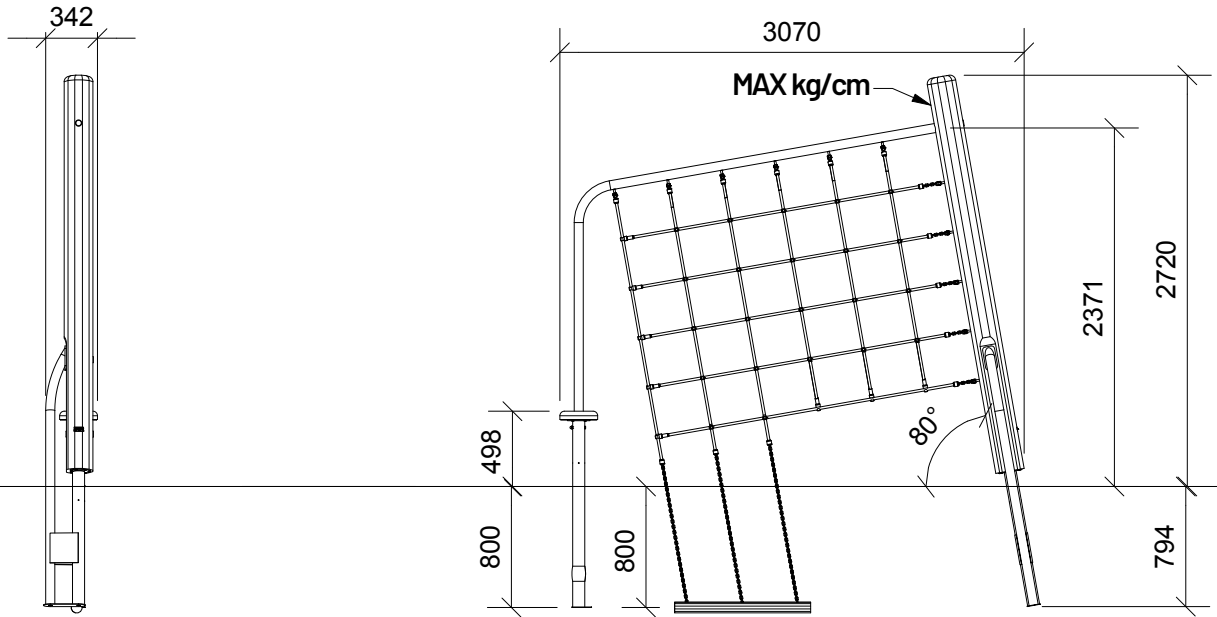

(1/50)

(1/50)

2

4,5h

28 m²

7,3x4,5x2,8 m

~129 kg

~0,08 m³

33x360 cm

100 kg

Parts List

QTY	PART NO	DESCRIP.
1	D11065	330x3600mm, assembled
1	D11077	Taifun net
1	S11880	Ø250/45 mm
1	SR00019	Ø80x1240mm
1	SR00021	Ø60 tube

Parts List		
QTY	PART NO	DESCRIP.
11	LE13100	Shackle
1	LE15252	M16x200 mm
2	LE15901	3x16, PH
1	LE15910	Name tag
1	LE16054	M10 cap nut
4	LE16062	10x16 mm
1	LE16063	10x90 mm
1	LE16152	M16 - Ø30 mm
11	LE16502	Spacer 6mm
1	LE16556	Ø42/38mm
2	LE16599	Sealtite 970 1,5 ml (Glue)
1	S11880	Ø250/45 mm