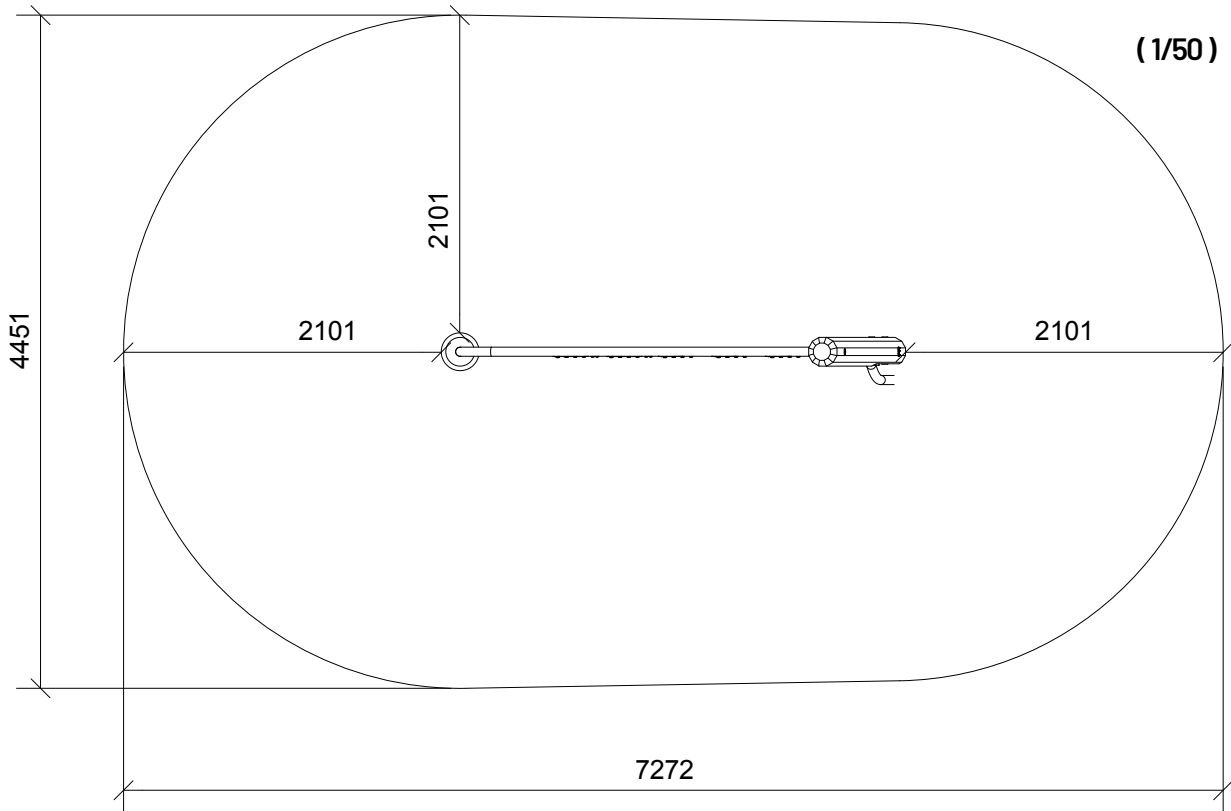

(1/50)

(1/50)

2

4,5h

28 m²

7,3x4,5x2,8 m

~129 kg

~0,08 m³

33x360 cm

100 kg

Parts List

QTY	PART NO	DESCRIP.
1	D11065	330x3600mm, assembled
1	D11077	Taifun net
1	S11880	Ø250/45 mm
1	SR00019	Ø80x1240mm
1	SR00021	Ø60 tube

Parts List		
QTY	PART NO	DESCRIP.
11	LE13100	Shackle
1	LE15252	M16x200 mm
2	LE15901	3x16, PH
1	LE15910	Name tag
1	LE16054	M10 cap nut
4	LE16062	10x16 mm
1	LE16063	10x90 mm
1	LE16152	M16 - Ø30 mm
11	LE16502	Spacer 6mm
1	LE16556	Ø42/38mm
2	LE16599	Sealtite 970 1,5 ml (Glue)
1	S11880	Ø250/45 mm