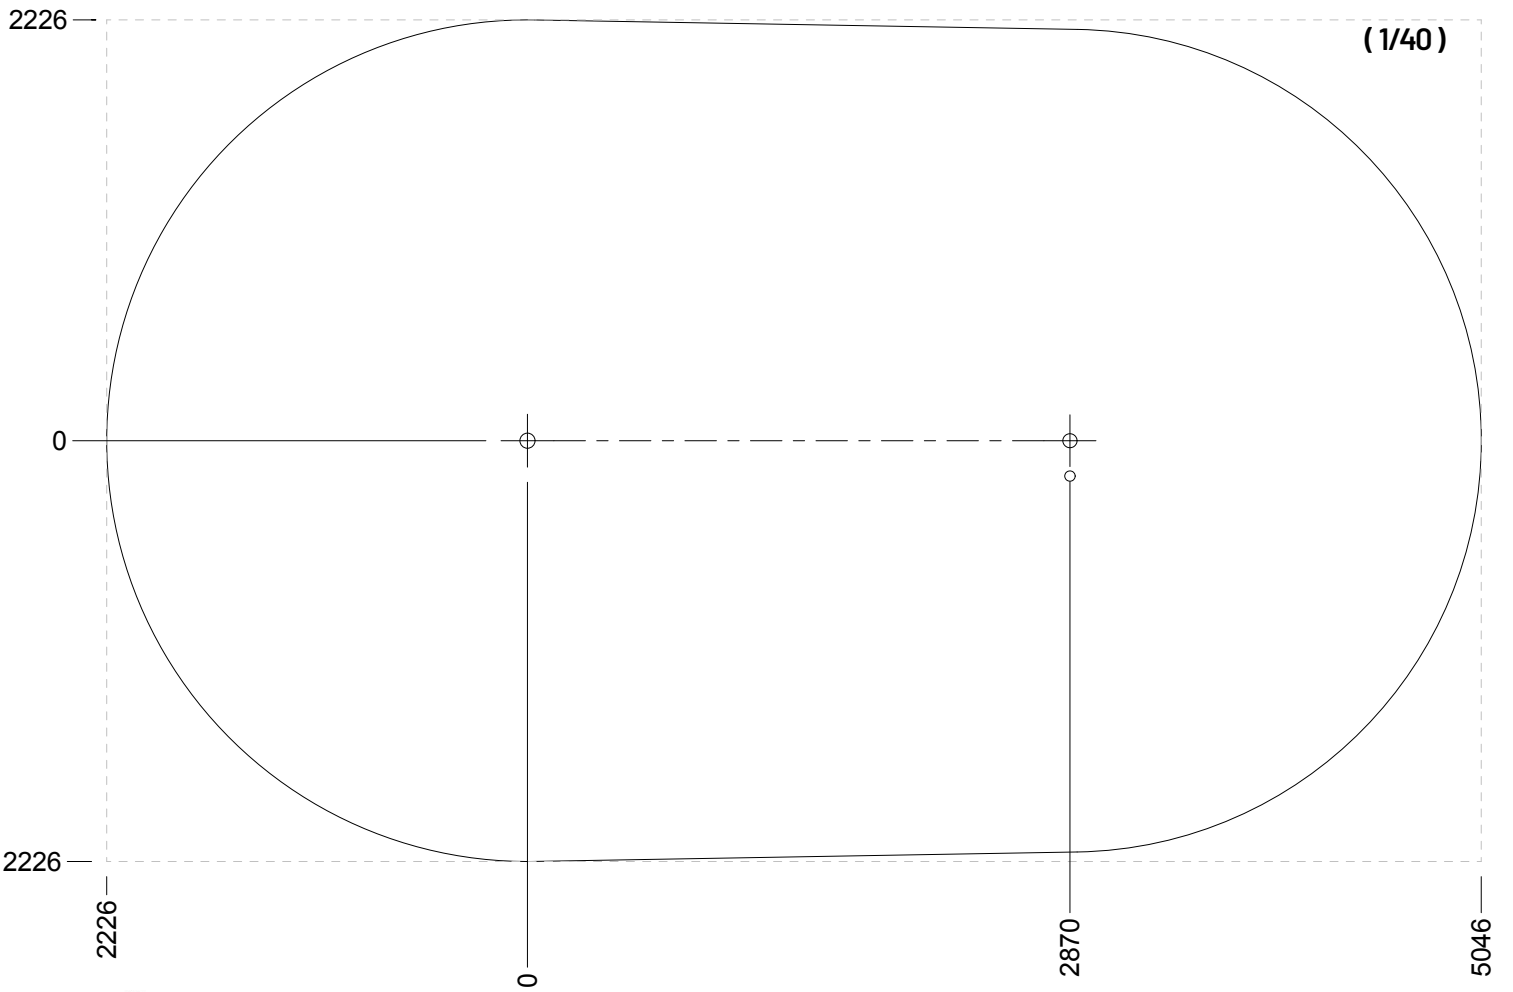

(1/50)

(1/50)

2

4,5h

28 m²

7,3x4,5x2,8 m

~129 kg

~0,08 m³

33x360 cm

100 kg

Parts List

QTY	PART NO	DESCRIP.
1	D11065	330x3600mm, assembled
1	D11077	Taifun net
1	S11880	Ø250/45 mm
1	SR00019	Ø80x1240mm
1	SR00021	Ø60 tube

Parts List		
QTY	PART NO	DESCRIP.
11	LE13100	Shackle
1	LE15252	M16x200 mm
2	LE15901	3x16, PH
1	LE15910	Name tag
1	LE16054	M10 cap nut
4	LE16062	10x16 mm
1	LE16063	10x90 mm
1	LE16152	M16 - Ø30 mm
11	LE16502	Spacer 6mm
1	LE16556	Ø42/38mm
2	LE16599	Sealtite 970 1,5 ml (Glue)
1	S11880	Ø250/45 mm