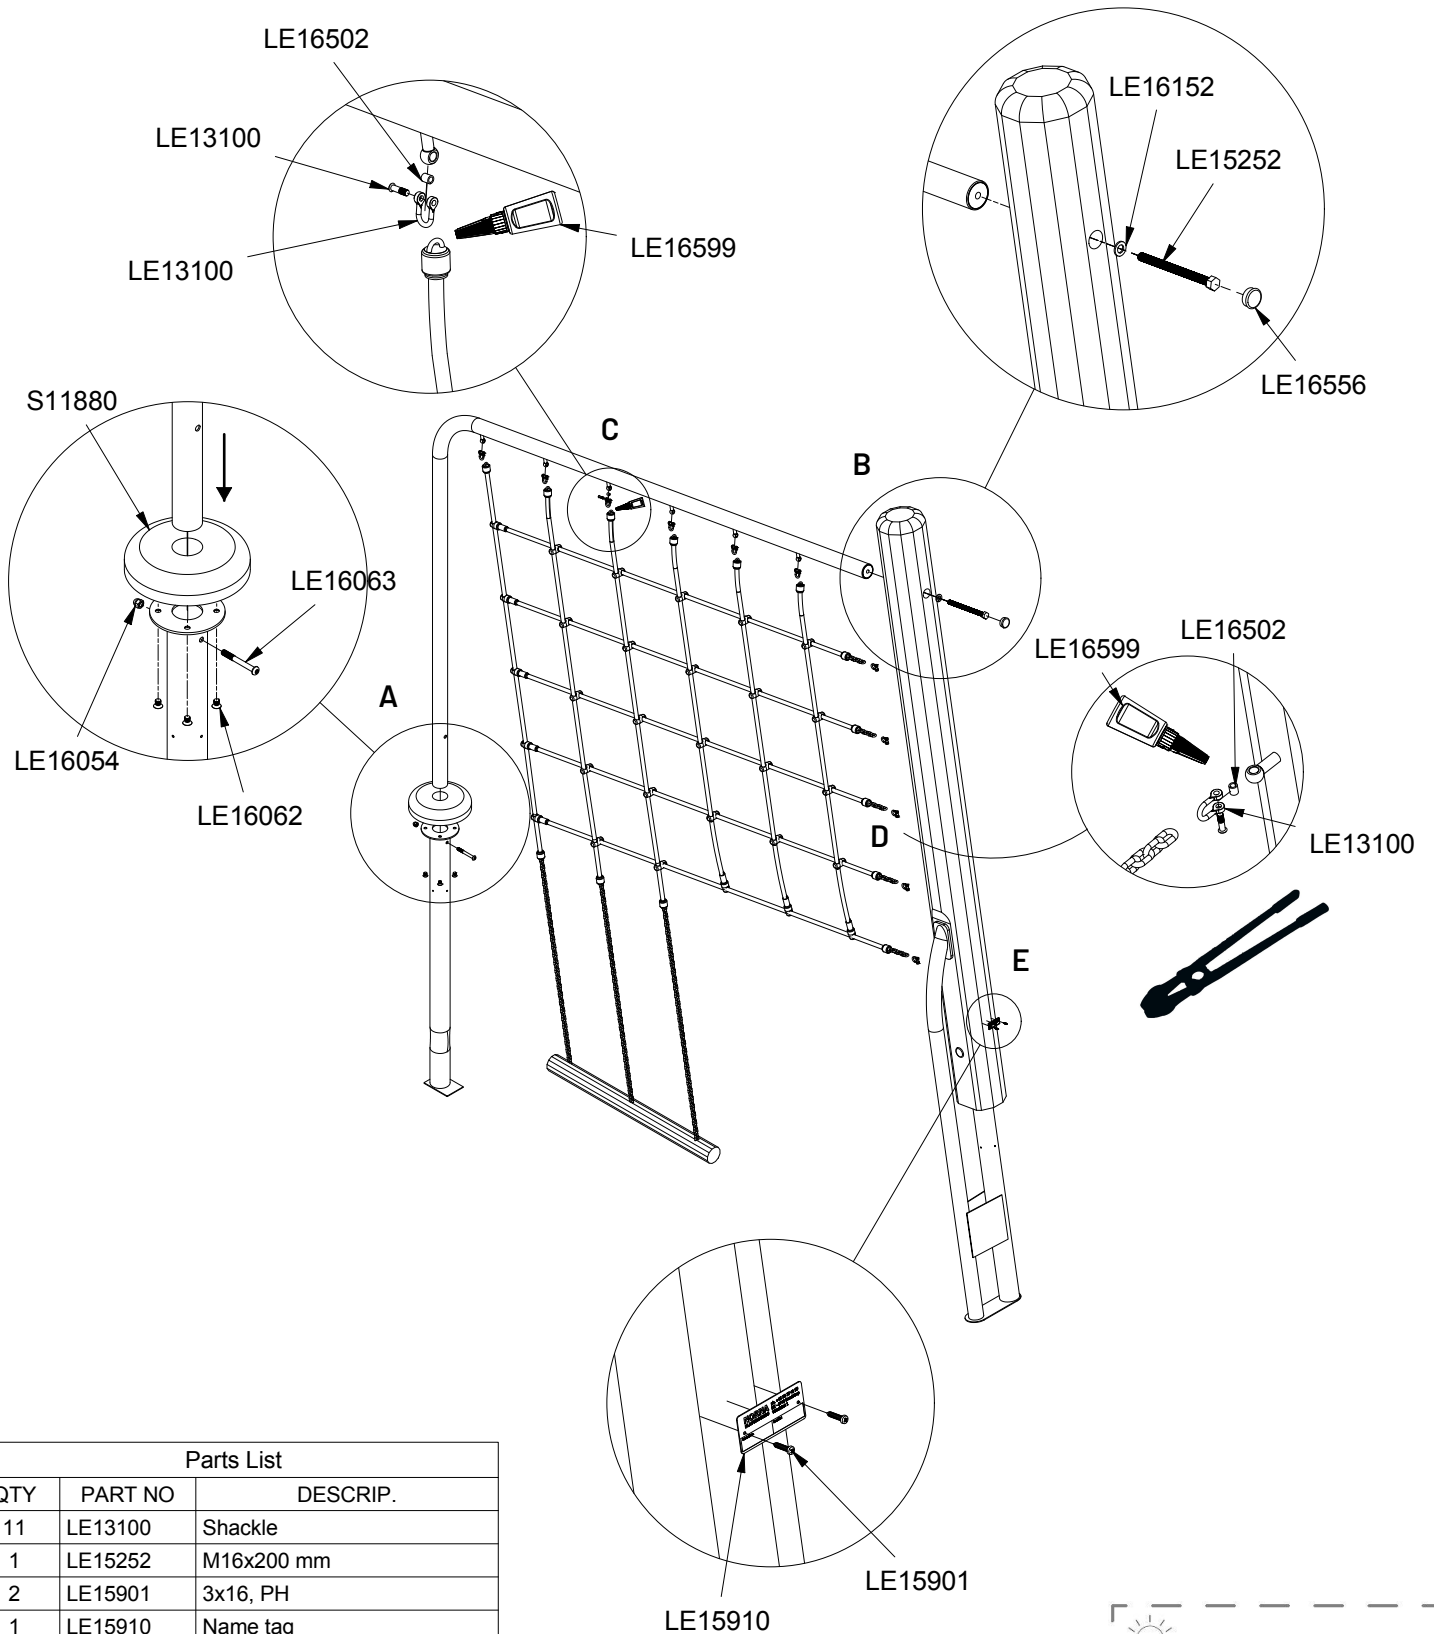

(1/50)

(1/50)

2

4,5h

28 m²

7,3x4,5x2,8 m

~129 kg

~0,08 m³

33x360 cm

100 kg

Parts List

QTY	PART NO	DESCRIP.
1	D11065	330x3600mm, assembled
1	D11077	Taifun net
1	S11880	Ø250/45 mm
1	SR00019	Ø80x1240mm
1	SR00021	Ø60 tube

Parts List		
QTY	PART NO	DESCRIP.
11	LE13100	Shackle
1	LE15252	M16x200 mm
2	LE15901	3x16, PH
1	LE15910	Name tag
1	LE16054	M10 cap nut
4	LE16062	10x16 mm
1	LE16063	10x90 mm
1	LE16152	M16 - Ø30 mm
11	LE16502	Spacer 6mm
1	LE16556	Ø42/38mm
2	LE16599	Sealtite 970 1,5 ml (Glue)
1	S11880	Ø250/45 mm