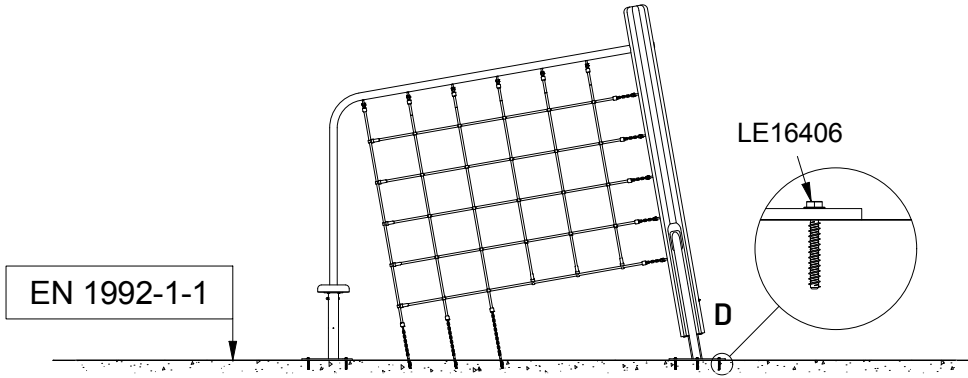

Parts List		
QTY	PART NO	DESCRIP.
1	D11168	850x3000mm, assembled
1	S11877	Taifun net
1	S11880	Ø250/45 mm
1	SR00021	Ø60 tube
1	SR00074	450x540mm

Parts List		
QTY	PART NO	DESCRIP.
1	LE16054	M10 cap nut
1	LE15252	M16x200 mm
4	LE16062	M10x14 mm
1	LE16063	M10x90 mm
1	LE16152	M16 - Ø30 mm
1	LE16556	Ø42/38mm

Parts List		
QTY	PART NO	DESCRIP.
14	LE13100	Shackle
2	LE15901	3x16, PH
1	LE15910	Name tag
3	LE16048	Eyebolt 10x120mm
3	LE16064	Ø12, anchor
6	LE16406	10x85 mm
14	LE16502	Spacer 6mm
2	LE16599	Sealtite 970 1,5 ml (Glue)
1	S11877	Taifun net