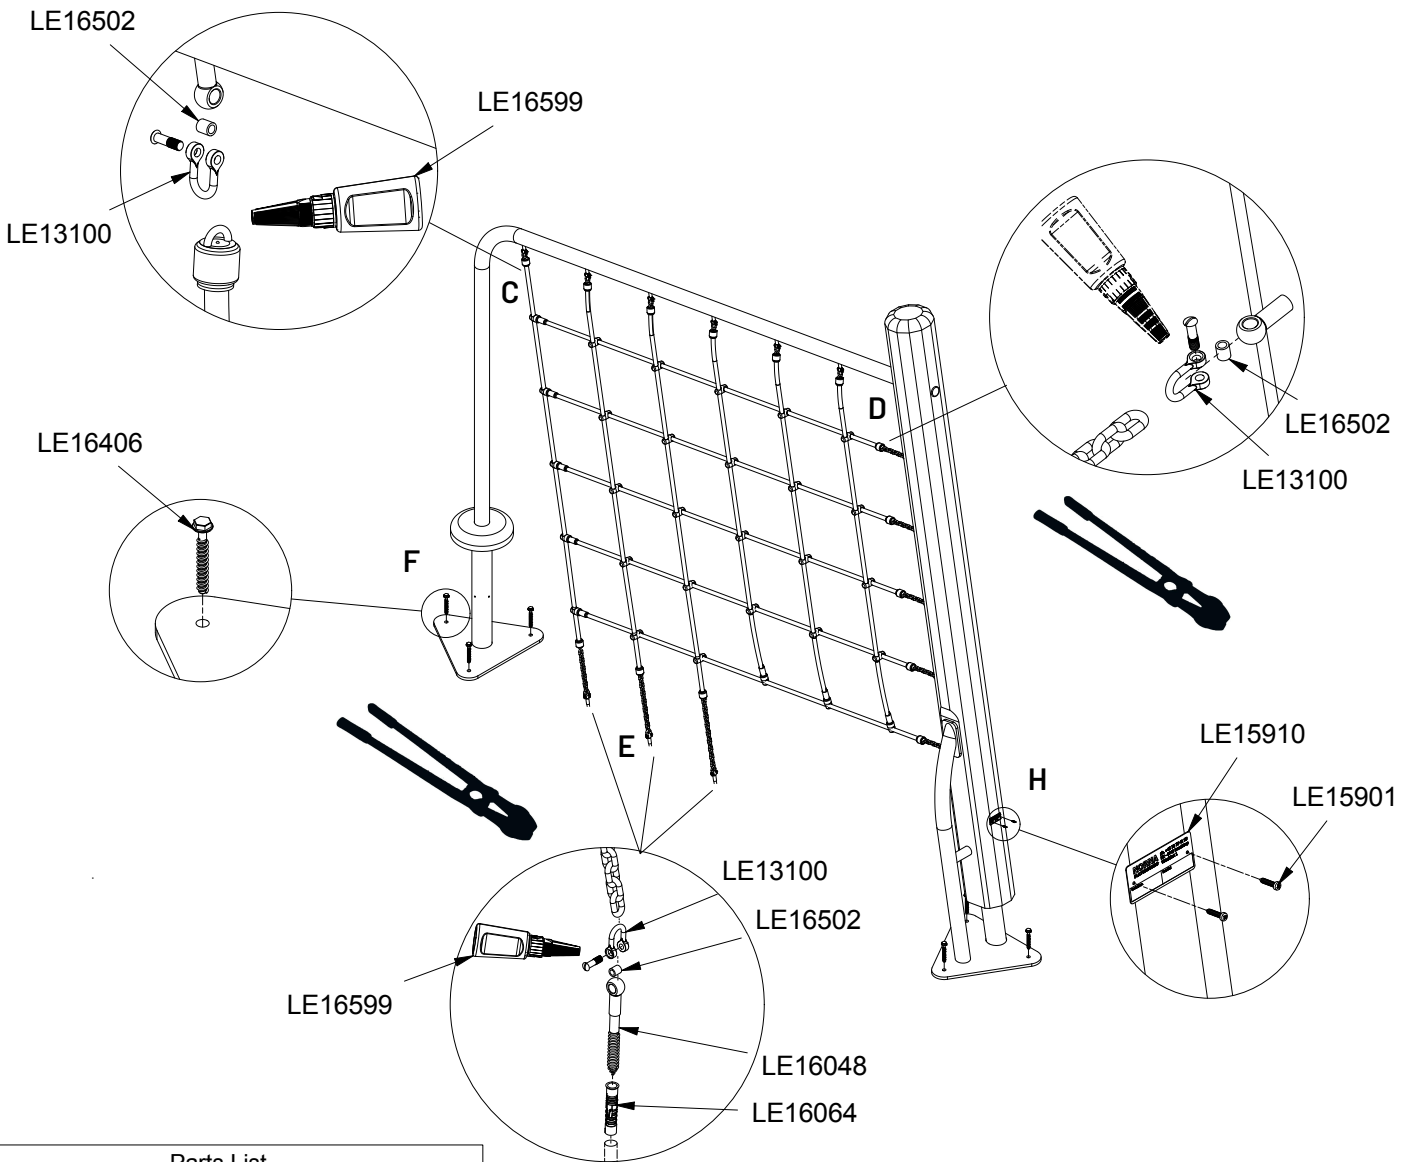

Parts List		
QTY	PART NO	DESCRIP.
1	D11168	850x3000mm, assembled
1	S11877	Taifun net
1	S11880	Ø250/45 mm
1	SR00021	Ø60 tube
1	SR00074	450x540mm

Parts List		
QTY	PART NO	DESCRIP.
1	LE16054	M10 cap nut
1	LE15252	M16x200 mm
4	LE16062	M10x14 mm
1	LE16063	M10x90 mm
1	LE16152	M16 - Ø30 mm
1	LE16556	Ø42/38mm

Parts List		
QTY	PART NO	DESCRIP.
14	LE13100	Shackle
2	LE15901	3x16, PH
1	LE15910	Name tag
3	LE16048	Eyebolt 10x120mm
3	LE16064	Ø12, anchor
6	LE16406	10x85 mm
14	LE16502	Spacer 6mm
2	LE16599	Sealtite 970 1,5 ml (Glue)
1	S11877	Taifun net