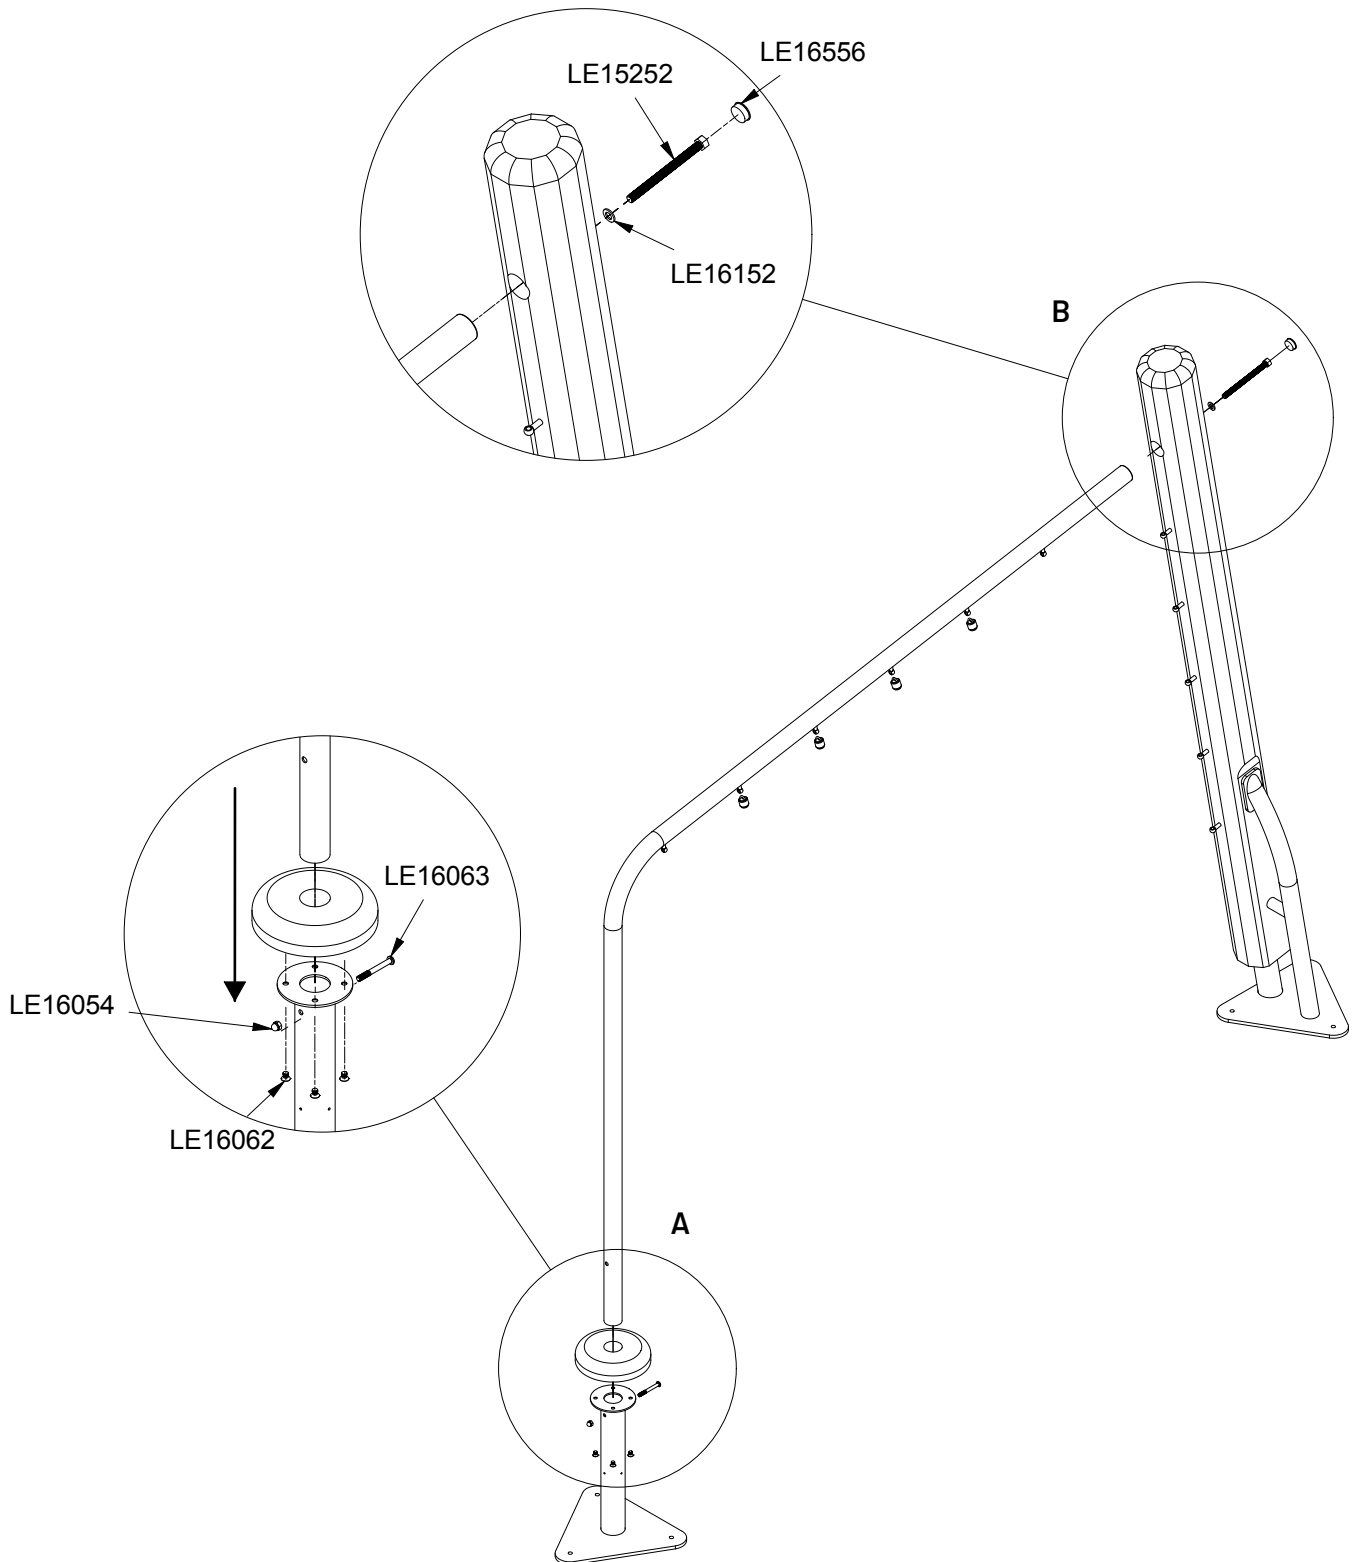

Parts List		
QTY	PART NO	DESCRIP.
1	D11168	850x3000mm, assembled
1	S11877	Taifun net
1	S11880	Ø250/45 mm
1	SR00021	Ø60 tube
1	SR00074	450x540mm

Parts List		
QTY	PART NO	DESCRIP.
1	LE16054	M10 cap nut
1	LE15252	M16x200 mm
4	LE16062	M10x14 mm
1	LE16063	M10x90 mm
1	LE16152	M16 - Ø30 mm
1	LE16556	Ø42/38mm

Parts List		
QTY	PART NO	DESCRIP.
14	LE13100	Shackle
2	LE15901	3x16, PH
1	LE15910	Name tag
3	LE16048	Eyebolt 10x120mm
3	LE16064	Ø12, anchor
6	LE16406	10x85 mm
14	LE16502	Spacer 6mm
2	LE16599	Sealtite 970 1,5 ml (Glue)
1	S11877	Taifun net