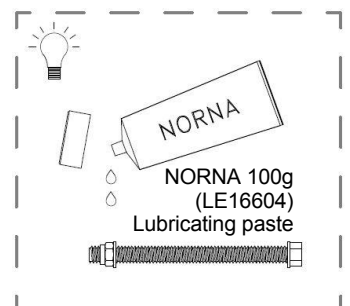

Parts List		
QTY	PART NO	DESCRIP.
1	D11168	850x3000mm, assembled
1	S11877	Taifun net
1	S11880	Ø250/45 mm
1	SR00021	Ø60 tube
1	SR00074	450x540mm

Parts List		
QTY	PART NO	DESCRIP.
1	LE16054	M10 cap nut
1	LE15252	M16x200 mm
4	LE16062	M10x14 mm
1	LE16063	M10x90 mm
1	LE16152	M16 - Ø30 mm
1	LE16556	Ø42/38mm

Parts List		
QTY	PART NO	DESCRIP.
14	LE13100	Shackle
2	LE15901	3x16, PH
1	LE15910	Name tag
3	LE16048	Eyebolt 10x120mm
3	LE16064	Ø12, anchor
6	LE16406	10x85 mm
14	LE16502	Spacer 6mm
2	LE16599	Sealtite 970 1,5 ml (Glue)
1	S11877	Taifun net