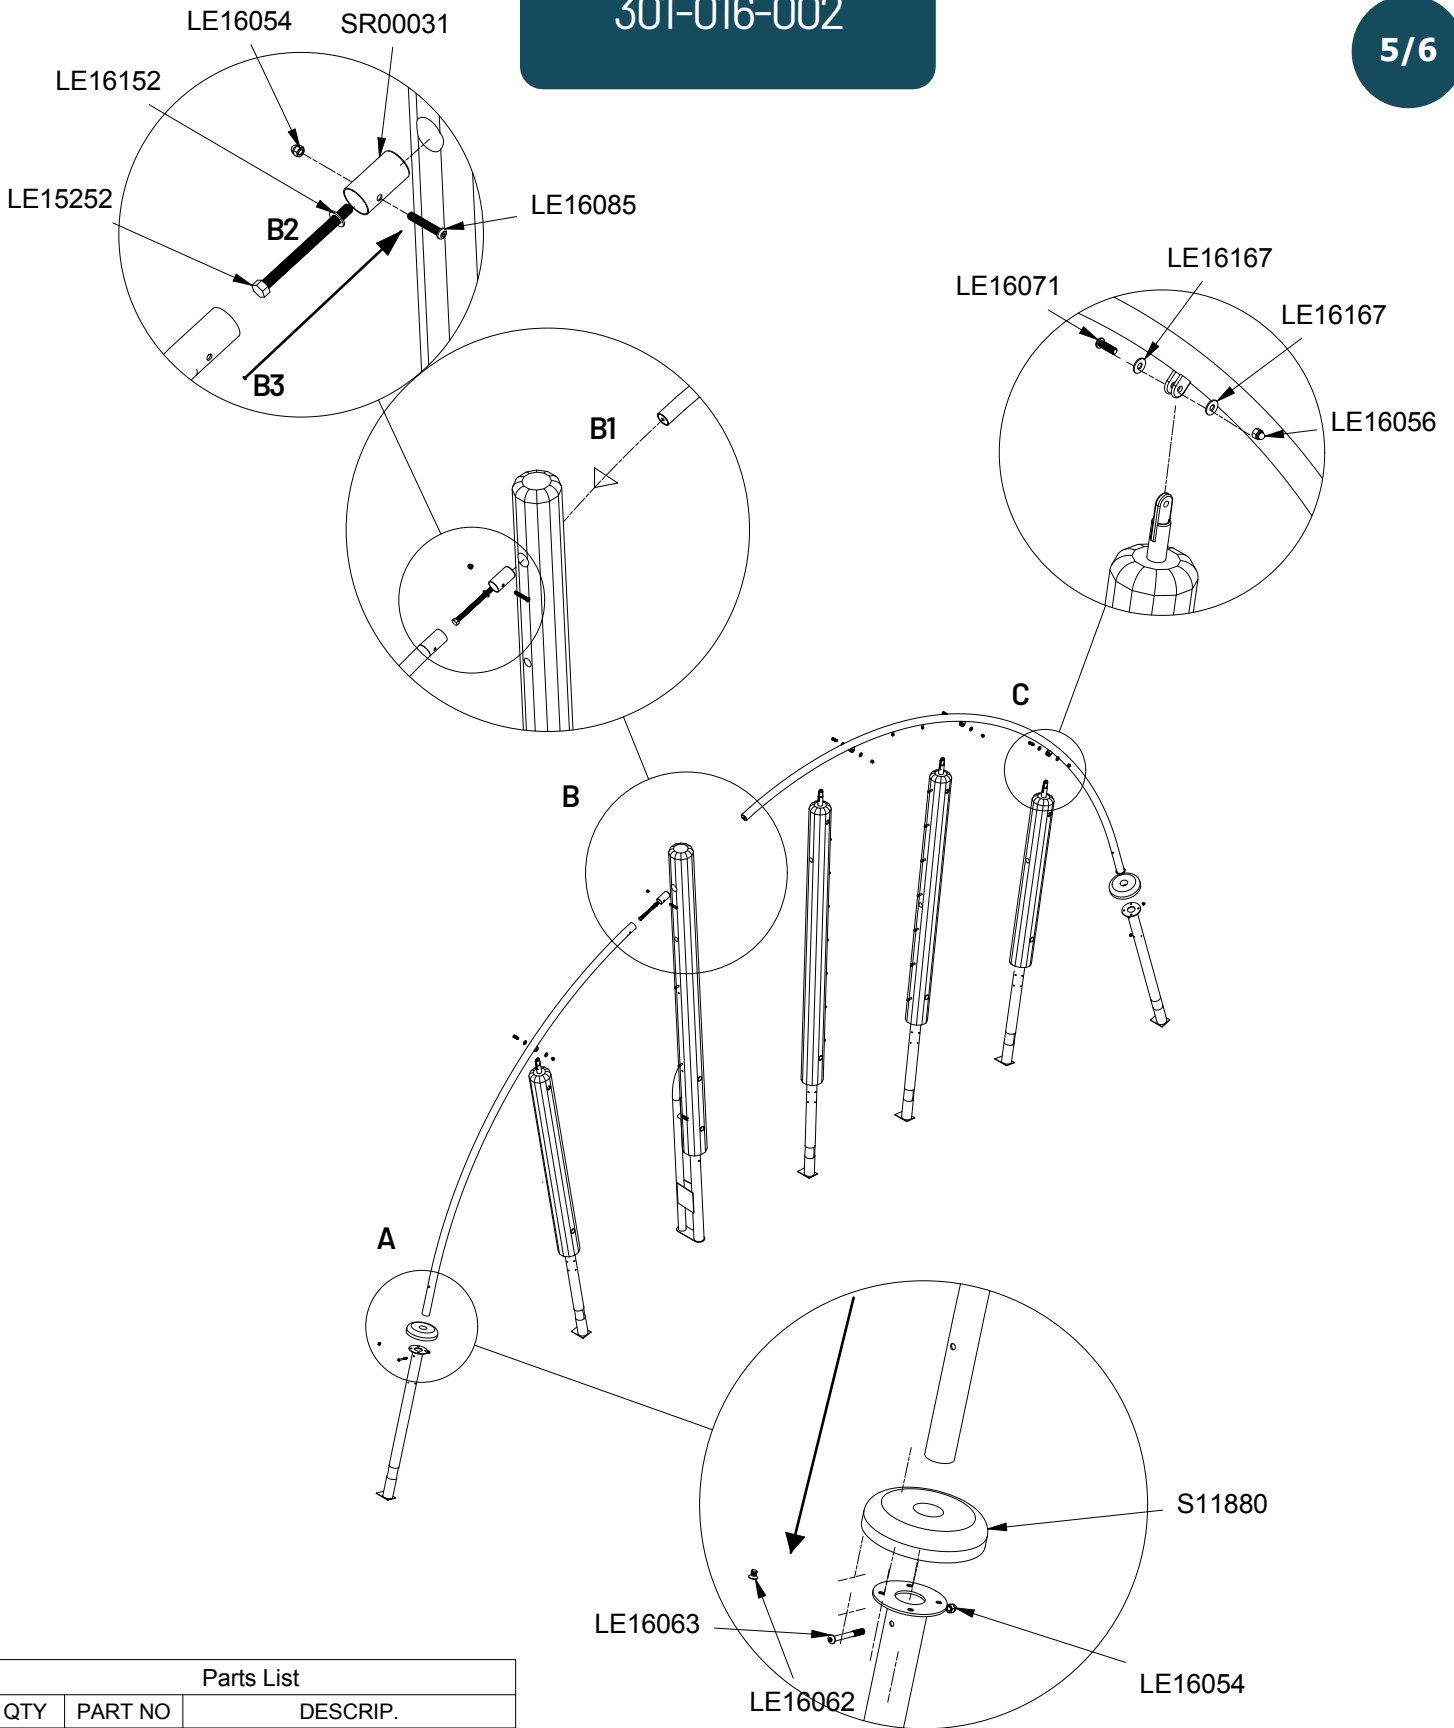

Parts List		
QTY	PART NO	DESCRIP.
1	D11147	Ø180x2590 mm, assembled
1	D11148	Ø180x3360 mm, assembled
1	D11149	Ø180x3700 mm, assembled
1	D11150	Ø200x3950 mm, assembled
1	D11151	Ø180x3000 mm, assembled
1	D11153	Taifun
2	S11880	Ø250/45 mm
2	SR00029	Ø80x1345 mm
1	SR00031	Ø54x90 mm
1	SR00065	Ø60 Tube for Sun Arc
1	SR00066	Ø60 Tube for Sun Arc
1	SR00068	Ø38x1100mm, bar
1	SR00070	Ø38x925mm, bar
1	TV99998	Taifun Ø30, 690mm
1	TV99999	Taifun Ø30, 770mm

Parts List		
QTY	PART NO	DESCRIP.
1	D11153	Taifun
5	LE15252	M16x200 mm
3	LE16054	M10 cap nut
4	LE16056	M12 cap nut
8	LE16062	10x16 mm
2	LE16063	10x90 mm
4	LE16071	12x40 mm
1	LE16085	M10x70 mm
5	LE16152	M16 - Ø30 mm
8	LE16167	M12 - Ø32 mm
2	S11880	Ø250/45 mm
1	SR00031	Ø54x90 mm

Parts List		
QTY	PART NO	DESCRIP.
1	D11153	Taifun
20	LE13100	Shackle
5	LE15252	M16x200 mm
2	LE15901	3x16, PH
1	LE15910	Name tag
5	LE16152	M16 - Ø30 mm
20	LE16502	Spacer 6mm
4	LE16556	Ø42/38mm
2	LE16599	Sealtite 970 1,5 ml (Glue)
1	SR00068	Ø38x1100mm, bar
1	SR00070	Ø38x925mm, bar
1	TV99998	Taifun Ø30, 690mm
1	TV99999	Taifun Ø30, 770mm