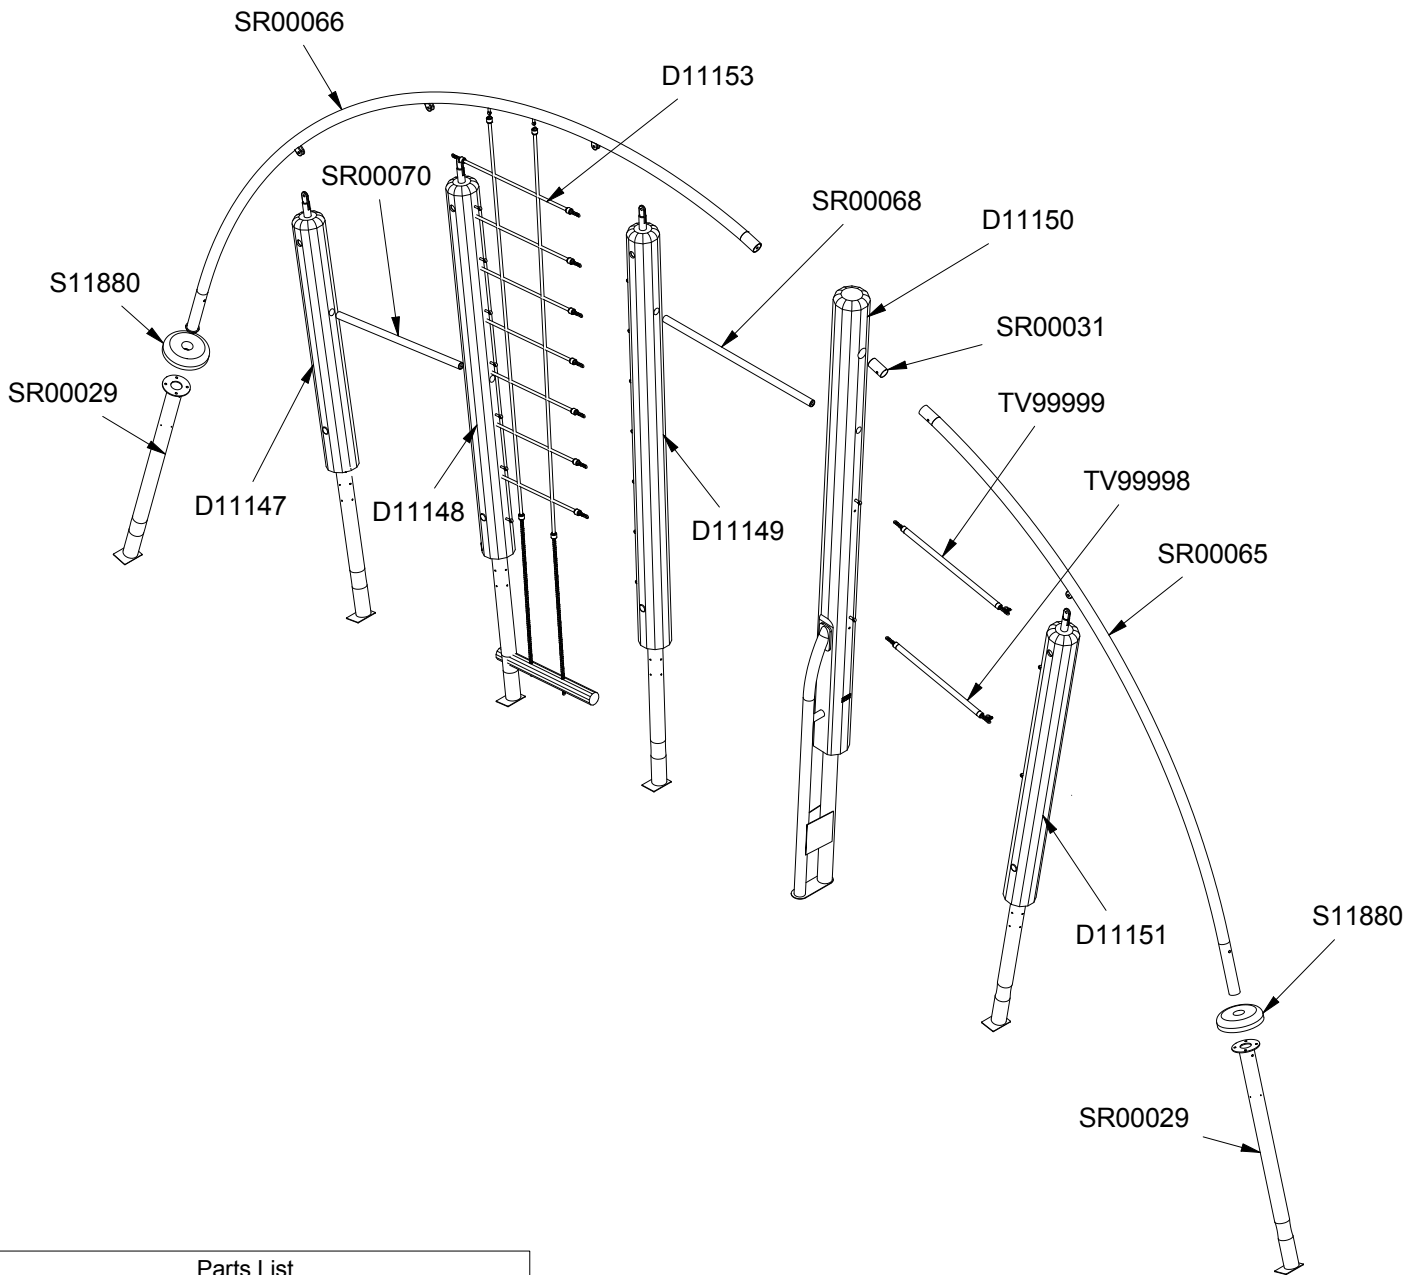

2

8,5h

34m²

9,8x5,2x3,1m

~380 kg

>C25

33x395cm

105kg

Parts List		
QTY	PART NO	DESCRIP.
1	D11147	Ø180x2590 mm, assembled
1	D11148	Ø180x3360 mm, assembled
1	D11149	Ø180x3700 mm, assembled
1	D11150	Ø200x3950 mm, assembled
1	D11151	Ø180x3000 mm, assembled
1	D11153	Taifun
2	S11880	Ø250/45 mm
2	SR00029	Ø80x1345 mm
1	SR00031	Ø54x90 mm
1	SR00065	Ø60 Tube for Sun Arc
1	SR00066	Ø60 Tube for Sun Arc
1	SR00068	Ø38x1100mm, bar
1	SR00070	Ø38x925mm, bar
1	TV99998	Taifun Ø30, 690mm
1	TV99999	Taifun Ø30, 770mm

Parts List		
QTY	PART NO	DESCRIP.
1	D11153	Taifun
5	LE15252	M16x200 mm
3	LE16054	M10 cap nut
4	LE16056	M12 cap nut
8	LE16062	10x16 mm
2	LE16063	10x90 mm
4	LE16071	12x40 mm
1	LE16085	M10x70 mm
5	LE16152	M16 - Ø30 mm
8	LE16167	M12 - Ø32 mm
2	S11880	Ø250/45 mm
1	SR00031	Ø54x90 mm

Parts List		
QTY	PART NO	DESCRIP.
1	D11153	Taifun
20	LE13100	Shackle
5	LE15252	M16x200 mm
2	LE15901	3x16, PH
1	LE15910	Name tag
5	LE16152	M16 - Ø30 mm
20	LE16502	Spacer 6mm
4	LE16556	Ø42/38mm
2	LE16599	Sealtite 970 1,5 ml (Glue)
1	SR00068	Ø38x1100mm, bar
1	SR00070	Ø38x925mm, bar
1	TV99998	Taifun Ø30, 690mm
1	TV99999	Taifun Ø30, 770mm