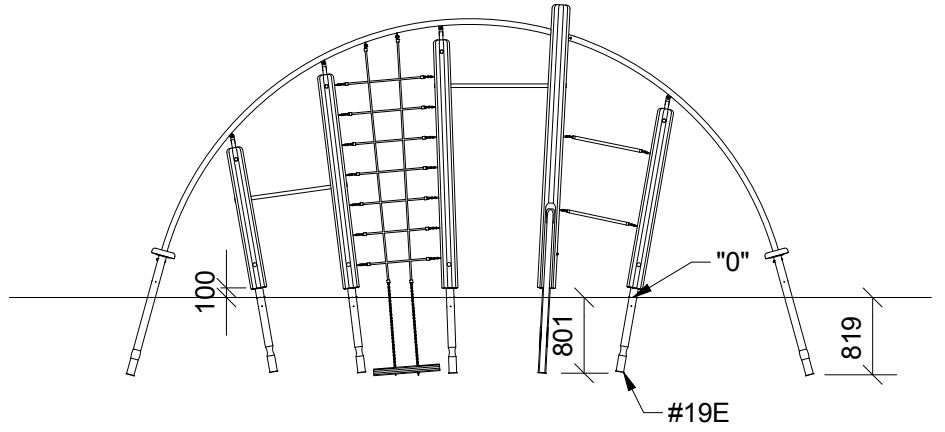

(1/80)

9741

2585

(1/60)

0

5170

2585

1500

0

1155

2128

3162

4175

5095

6741

8241