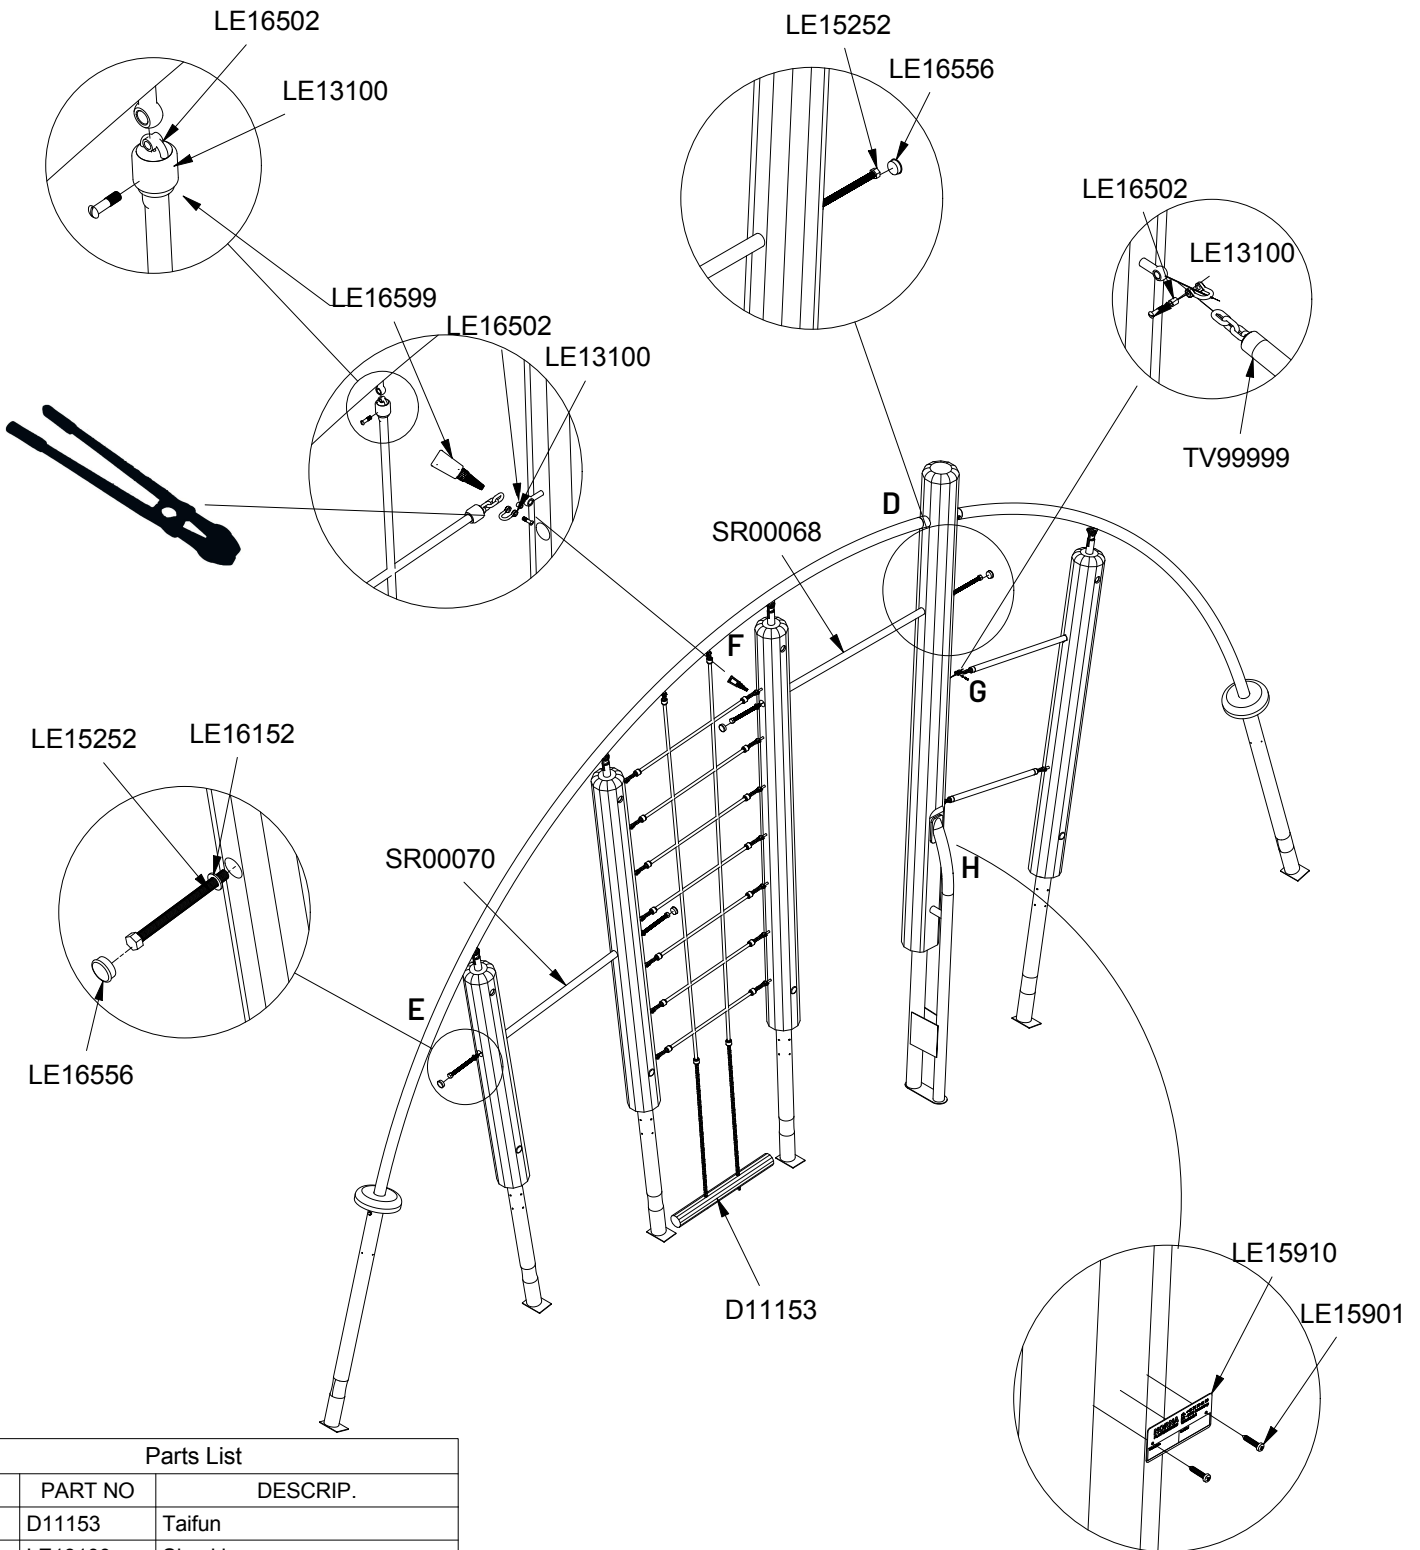

Parts List		
QTY	PART NO	DESCRIP.
1	D11147	Ø180x2590 mm, assembled
1	D11148	Ø180x3360 mm, assembled
1	D11149	Ø180x3700 mm, assembled
1	D11150	Ø200x3950 mm, assembled
1	D11151	Ø180x3000 mm, assembled
1	D11153	Taifun
2	S11880	Ø250/45 mm
2	SR00029	Ø80x1345 mm
1	SR00031	Ø54x90 mm
1	SR00065	Ø60 Tube for Sun Arc
1	SR00066	Ø60 Tube for Sun Arc
1	SR00068	Ø38x1100mm, bar
1	SR00070	Ø38x925mm, bar
1	TV99998	Taifun Ø30, 690mm
1	TV99999	Taifun Ø30, 770mm

Parts List		
QTY	PART NO	DESCRIP.
1	D11153	Taifun
5	LE15252	M16x200 mm
3	LE16054	M10 cap nut
4	LE16056	M12 cap nut
8	LE16062	10x16 mm
2	LE16063	10x90 mm
4	LE16071	12x40 mm
1	LE16085	M10x70 mm
5	LE16152	M16 - Ø30 mm
8	LE16167	M12 - Ø32 mm
2	S11880	Ø250/45 mm
1	SR00031	Ø54x90 mm

Parts List		
QTY	PART NO	DESCRIP.
1	D11153	Taifun
20	LE13100	Shackle
5	LE15252	M16x200 mm
2	LE15901	3x16, PH
1	LE15910	Name tag
5	LE16152	M16 - Ø30 mm
20	LE16502	Spacer 6mm
4	LE16556	Ø42/38mm
2	LE16599	Sealtite 970 1,5 ml (Glue)
1	SR00068	Ø38x1100mm, bar
1	SR00070	Ø38x925mm, bar
1	TV99998	Taifun Ø30, 690mm
1	TV99999	Taifun Ø30, 770mm