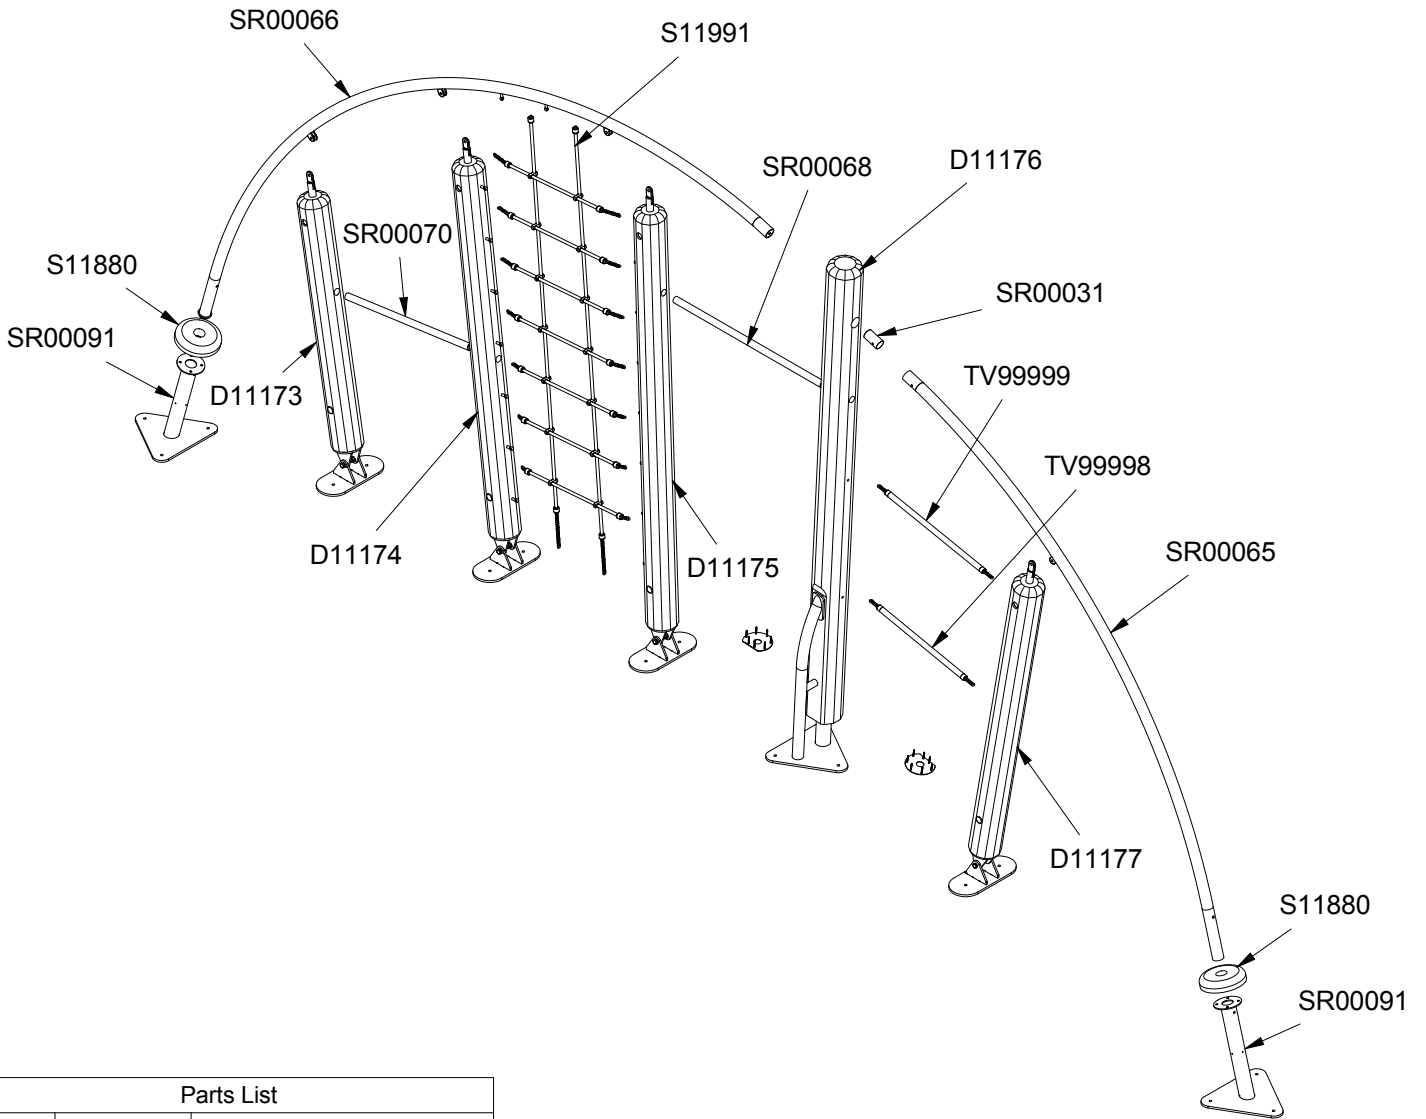

EN 1992-1-1

2

8,5h

34m<sup>2</sup>

9,8x5,2x3,2 m

~415 kg

45x320cm

105kg

Parts List

QTY	PART NO	DESCRIP.
1	D11173	430x1860mm, assembled
1	D11174	430x2620mm, assembled
1	D11175	430x2980mm, assembled
1	D11176	450x3200mm, assembled
1	D11177	430x2270mm, assembled
2	S11880	Ø250/45 mm
1	S11991	Taifun net
1	SR00031	Ø54x90 mm
1	SR00065	Ø60 Tube for Sun Arc
1	SR00066	Ø60 Tube for Sun Arc
1	SR00068	Ø38x1100mm, bar
1	SR00070	Ø38x925mm, bar
2	SR00091	Ø80x400mm
1	TV99999	Taifun Ø30, 770mm
1	TV99998	Taifun Ø30, 690mm

Parts List		
QTY	PART NO	DESCRIP.
1	LE15252	M16x200 mm
3	LE16054	M10 cap nut
4	LE16056	M12 cap nut
8	LE16062	10x16 mm
2	LE16063	10x90 mm
4	LE16071	12x40 mm
1	LE16085	M10x70 mm
1	LE16152	M16 - Ø30 mm
8	LE16167	M12 - Ø32 mm
1	SR00031	Ø54x90 mm

(1/60)

Parts List		
QTY	PART NO	DESCRIP.
2	LE13100	Shackle
2	LE15901	3x16, PH
1	LE15910	Name tag
2	LE16048	Eyebolt 10x120mm
2	LE16064	Ø12, anchor
17	LE16406	10x85 mm
2	LE16502	Spacer 6mm
2	LE16599	Sealtite 970 1,5 ml (Glue)