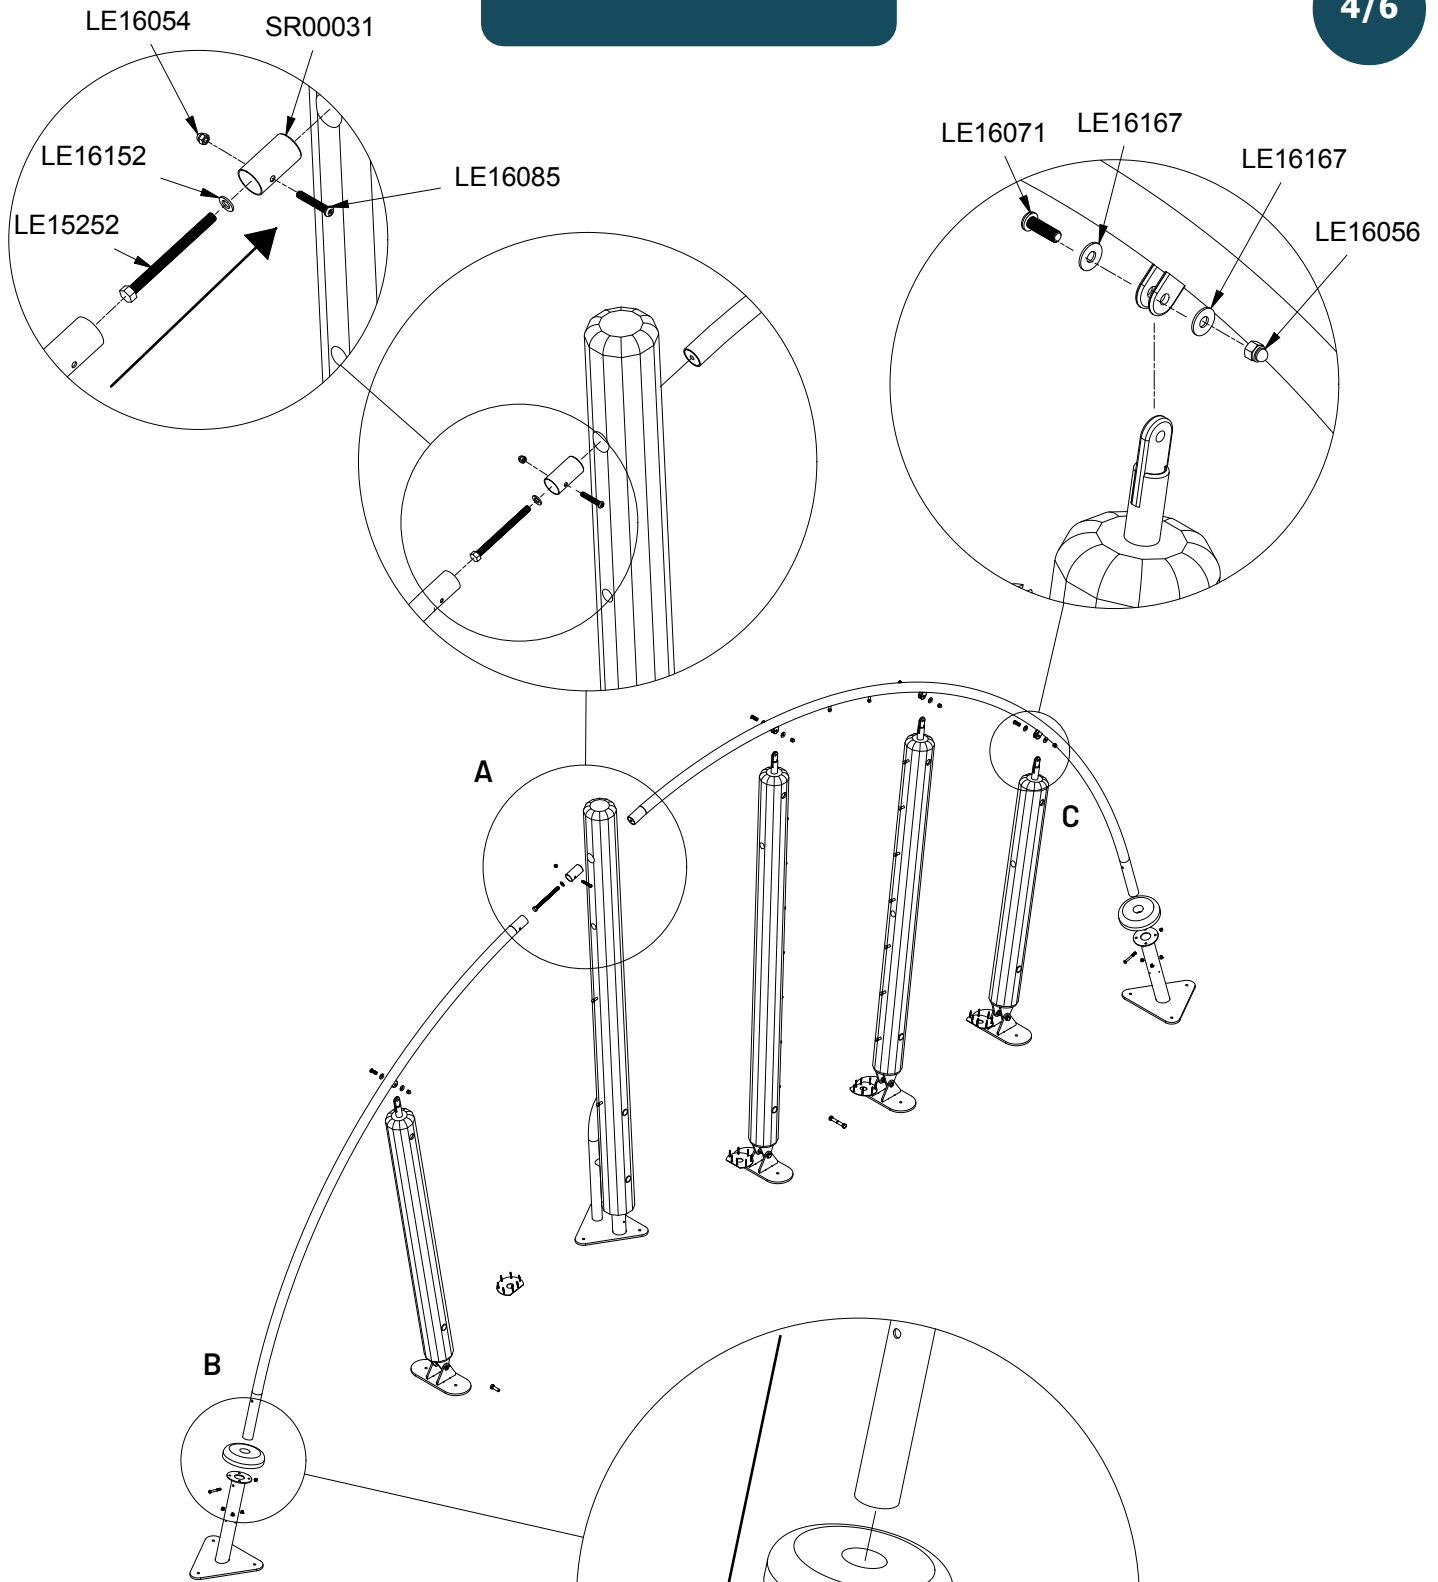

Parts List

QTY	PART NO	DESCRIP.
1	D11173	430x1860mm, assembled
1	D11174	430x2620mm, assembled
1	D11175	430x2980mm, assembled
1	D11176	450x3200mm, assembled
1	D11177	430x2270mm, assembled
2	S11880	Ø250/45 mm
1	S11991	Taifun net
1	SR00031	Ø54x90 mm
1	SR00065	Ø60 Tube for Sun Arc
1	SR00066	Ø60 Tube for Sun Arc
1	SR00068	Ø38x1100mm, bar
1	SR00070	Ø38x925mm, bar
2	SR00091	Ø80x400mm
1	TV99999	Taifun Ø30, 770mm
1	TV99998	Taifun Ø30, 690mm

Parts List		
QTY	PART NO	DESCRIP.
1	LE15252	M16x200 mm
3	LE16054	M10 cap nut
4	LE16056	M12 cap nut
8	LE16062	10x16 mm
2	LE16063	10x90 mm
4	LE16071	12x40 mm
1	LE16085	M10x70 mm
1	LE16152	M16 - Ø30 mm
8	LE16167	M12 - Ø32 mm
1	SR00031	Ø54x90 mm

**NORNA**  
 NORNA 100g (LE16604)  
 Lubricating paste

Parts List		
QTY	PART NO	DESCRIP.
20	LE13100	Shackle
4	LE15252	M16x200 mm
4	LE16152	M16 - Ø30 mm
20	LE16502	Spacer 6mm
4	LE16556	Ø42/38mm
2	LE16599	Sealtite 970 1,5 ml (Glue)
1	S11991	Taifun net
1	SR00068	Ø38x1100mm, bar
1	SR00070	Ø38x925mm, bar
1	TV99999	Taifun Ø30, 770mm
1	TV99998	Taifun Ø30, 690mm

(1/60)

Parts List		
QTY	PART NO	DESCRIP.
2	LE13100	Shackle
2	LE15901	3x16, PH
1	LE15910	Name tag
2	LE16048	Eyebolt 10x120mm
2	LE16064	Ø12, anchor
17	LE16406	10x85 mm
2	LE16502	Spacer 6mm
2	LE16599	Sealtite 970 1,5 ml (Glue)