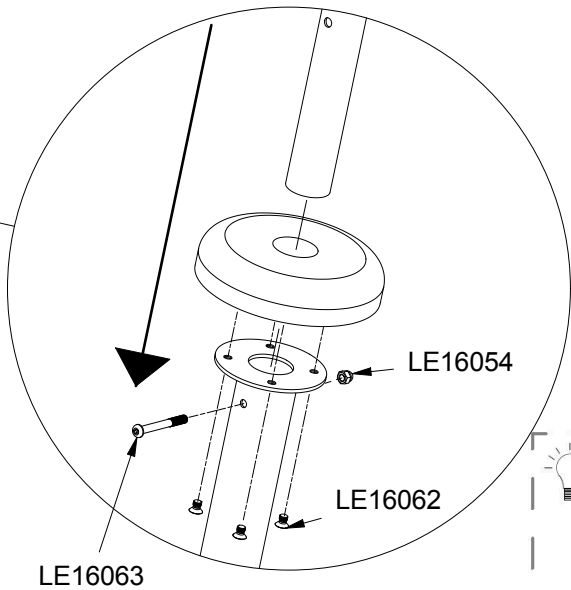

EN 1992-1-1

2

8,5h

34m<sup>2</sup>

9,8x5,2x3,2 m

~415 kg

45x320cm

105kg

Parts List

QTY	PART NO	DESCRIP.
1	D11173	430x1860mm, assembled
1	D11174	430x2620mm, assembled
1	D11175	430x2980mm, assembled
1	D11176	450x3200mm, assembled
1	D11177	430x2270mm, assembled
2	S11880	Ø250/45 mm
1	S11991	Taifun net
1	SR00031	Ø54x90 mm
1	SR00065	Ø60 Tube for Sun Arc
1	SR00066	Ø60 Tube for Sun Arc
1	SR00068	Ø38x1100mm, bar
1	SR00070	Ø38x925mm, bar
2	SR00091	Ø80x400mm
1	TV99999	Taifun Ø30, 770mm
1	TV99998	Taifun Ø30, 690mm

Parts List		
QTY	PART NO	DESCRIP.
1	LE15252	M16x200 mm
3	LE16054	M10 cap nut
4	LE16056	M12 cap nut
8	LE16062	10x16 mm
2	LE16063	10x90 mm
4	LE16071	12x40 mm
1	LE16085	M10x70 mm
1	LE16152	M16 - Ø30 mm
8	LE16167	M12 - Ø32 mm
1	SR00031	Ø54x90 mm

(1/60)

Parts List		
QTY	PART NO	DESCRIP.
2	LE13100	Shackle
2	LE15901	3x16, PH
1	LE15910	Name tag
2	LE16048	Eyebolt 10x120mm
2	LE16064	Ø12, anchor
17	LE16406	10x85 mm
2	LE16502	Spacer 6mm
2	LE16599	Sealtite 970 1,5 ml (Glue)