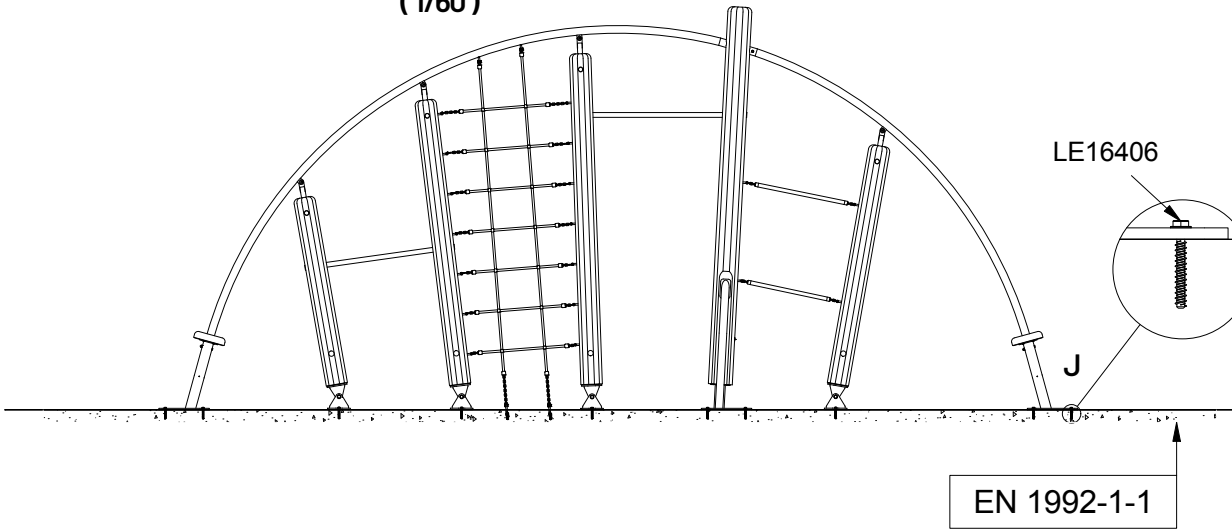

(1/60)

Parts List		
QTY	PART NO	DESCRIP.
2	LE13100	Shackle
2	LE15901	3x16, PH
1	LE15910	Name tag
2	LE16048	Eyebolt 10x120mm
2	LE16064	Ø12, anchor
17	LE16406	10x85 mm
2	LE16502	Spacer 6mm
2	LE16599	Sealtite 970 1,5 ml (Glue)