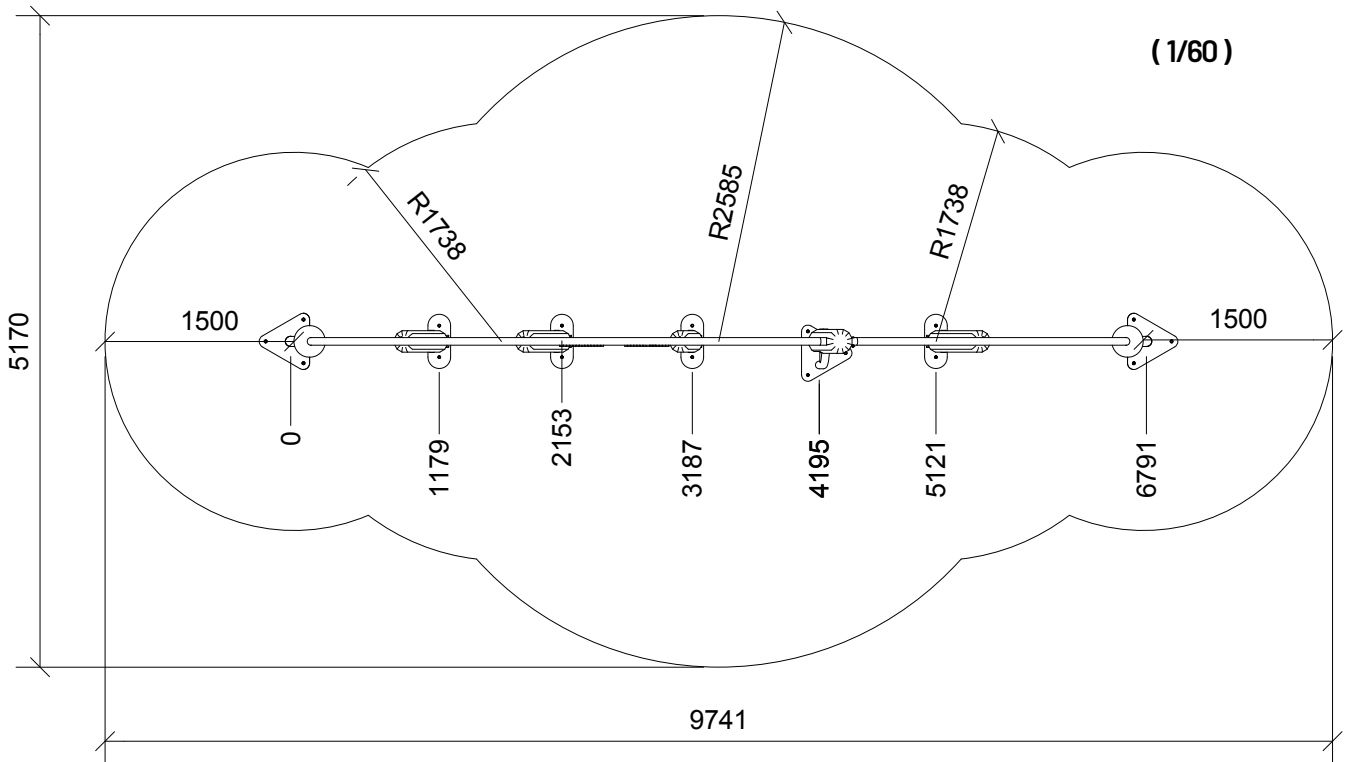

EN 1992-1-1

2

8,5h

34m<sup>2</sup>

9,8x5,2x3,2 m

~415 kg

45x320cm

105kg

Parts List

QTY	PART NO	DESCRIP.
1	D11173	430x1860mm, assembled
1	D11174	430x2620mm, assembled
1	D11175	430x2980mm, assembled
1	D11176	450x3200mm, assembled
1	D11177	430x2270mm, assembled
2	S11880	Ø250/45 mm
1	S11991	Taifun net
1	SR00031	Ø54x90 mm
1	SR00065	Ø60 Tube for Sun Arc
1	SR00066	Ø60 Tube for Sun Arc
1	SR00068	Ø38x1100mm, bar
1	SR00070	Ø38x925mm, bar
2	SR00091	Ø80x400mm
1	TV99999	Taifun Ø30, 770mm
1	TV99998	Taifun Ø30, 690mm

Parts List		
QTY	PART NO	DESCRIP.
1	LE15252	M16x200 mm
3	LE16054	M10 cap nut
4	LE16056	M12 cap nut
8	LE16062	10x16 mm
2	LE16063	10x90 mm
4	LE16071	12x40 mm
1	LE16085	M10x70 mm
1	LE16152	M16 - Ø30 mm
8	LE16167	M12 - Ø32 mm
1	SR00031	Ø54x90 mm

(1/60)

Parts List		
QTY	PART NO	DESCRIP.
2	LE13100	Shackle
2	LE15901	3x16, PH
1	LE15910	Name tag
2	LE16048	Eyebolt 10x120mm
2	LE16064	Ø12, anchor
17	LE16406	10x85 mm
2	LE16502	Spacer 6mm
2	LE16599	Sealtite 970 1,5 ml (Glue)