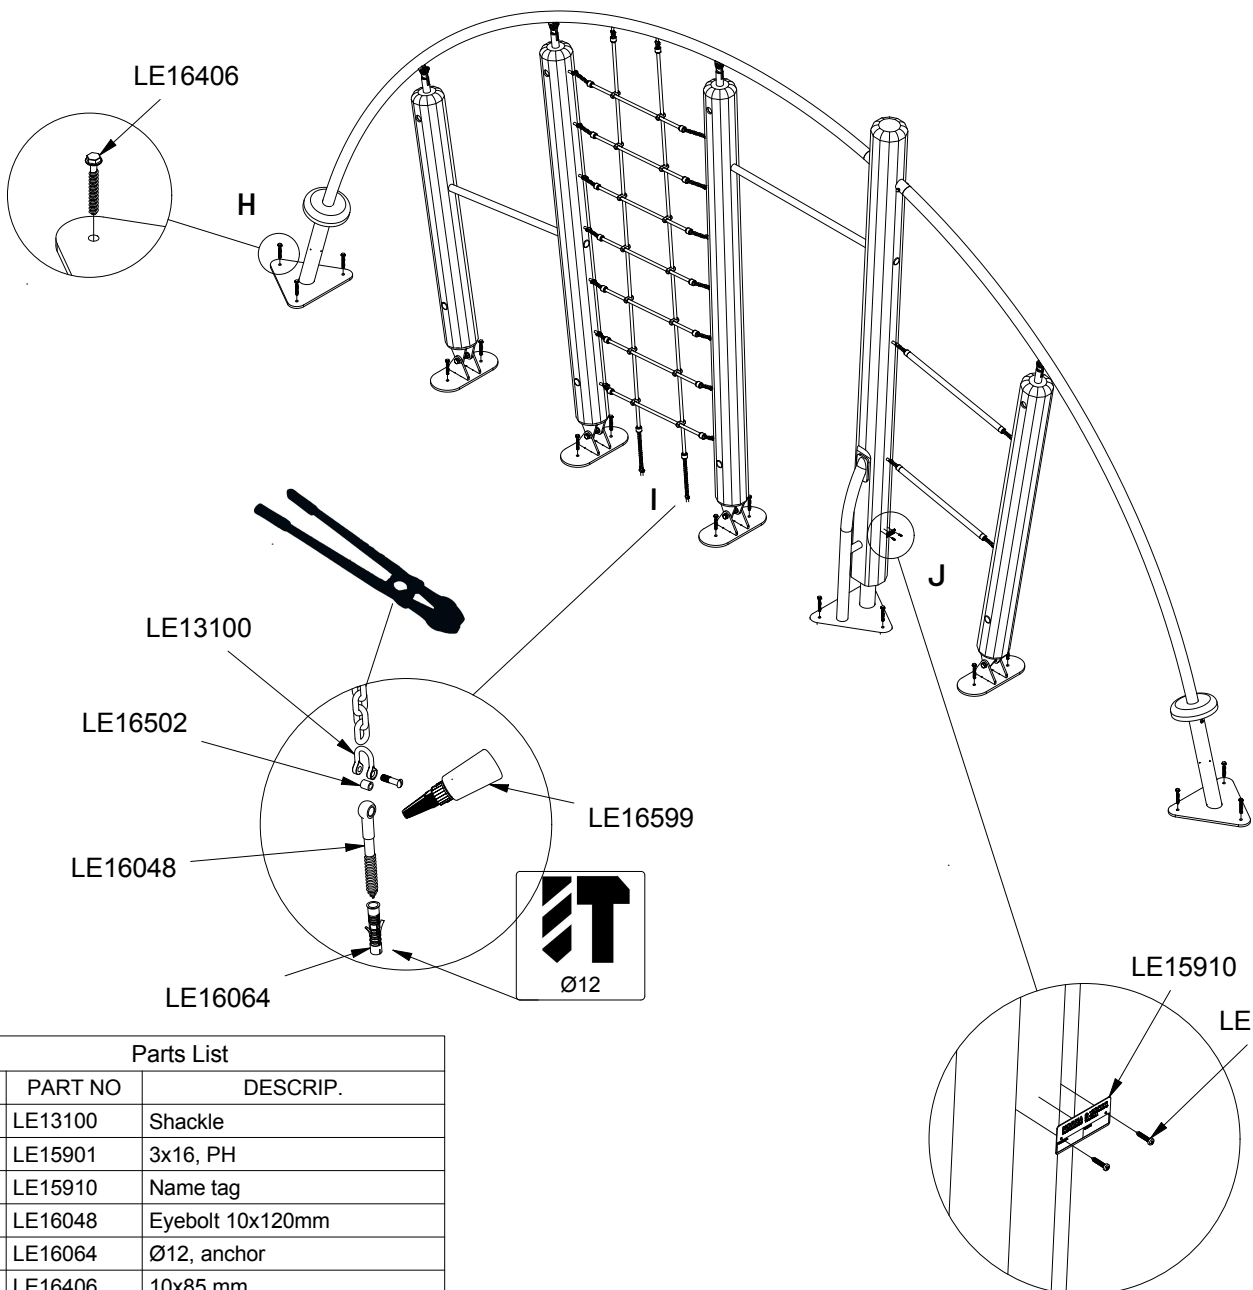

Parts List

QTY	PART NO	DESCRIP.
1	D11173	430x1860mm, assembled
1	D11174	430x2620mm, assembled
1	D11175	430x2980mm, assembled
1	D11176	450x3200mm, assembled
1	D11177	430x2270mm, assembled
2	S11880	Ø250/45 mm
1	S11991	Taifun net
1	SR00031	Ø54x90 mm
1	SR00065	Ø60 Tube for Sun Arc
1	SR00066	Ø60 Tube for Sun Arc
1	SR00068	Ø38x1100mm, bar
1	SR00070	Ø38x925mm, bar
2	SR00091	Ø80x400mm
1	TV99999	Taifun Ø30, 770mm
1	TV99998	Taifun Ø30, 690mm

Parts List		
QTY	PART NO	DESCRIP.
1	LE15252	M16x200 mm
3	LE16054	M10 cap nut
4	LE16056	M12 cap nut
8	LE16062	10x16 mm
2	LE16063	10x90 mm
4	LE16071	12x40 mm
1	LE16085	M10x70 mm
1	LE16152	M16 - Ø30 mm
8	LE16167	M12 - Ø32 mm
1	SR00031	Ø54x90 mm

**NORNA**  
 NORNA 100g (LE16604)  
 Lubricating paste

Parts List		
QTY	PART NO	DESCRIP.
20	LE13100	Shackle
4	LE15252	M16x200 mm
4	LE16152	M16 - Ø30 mm
20	LE16502	Spacer 6mm
4	LE16556	Ø42/38mm
2	LE16599	Sealtite 970 1,5 ml (Glue)
1	S11991	Taifun net
1	SR00068	Ø38x1100mm, bar
1	SR00070	Ø38x925mm, bar
1	TV99999	Taifun Ø30, 770mm
1	TV99998	Taifun Ø30, 690mm

(1/60)

Parts List		
QTY	PART NO	DESCRIP.
2	LE13100	Shackle
2	LE15901	3x16, PH
1	LE15910	Name tag
2	LE16048	Eyebolt 10x120mm
2	LE16064	Ø12, anchor
17	LE16406	10x85 mm
2	LE16502	Spacer 6mm
2	LE16599	Sealtite 970 1,5 ml (Glue)