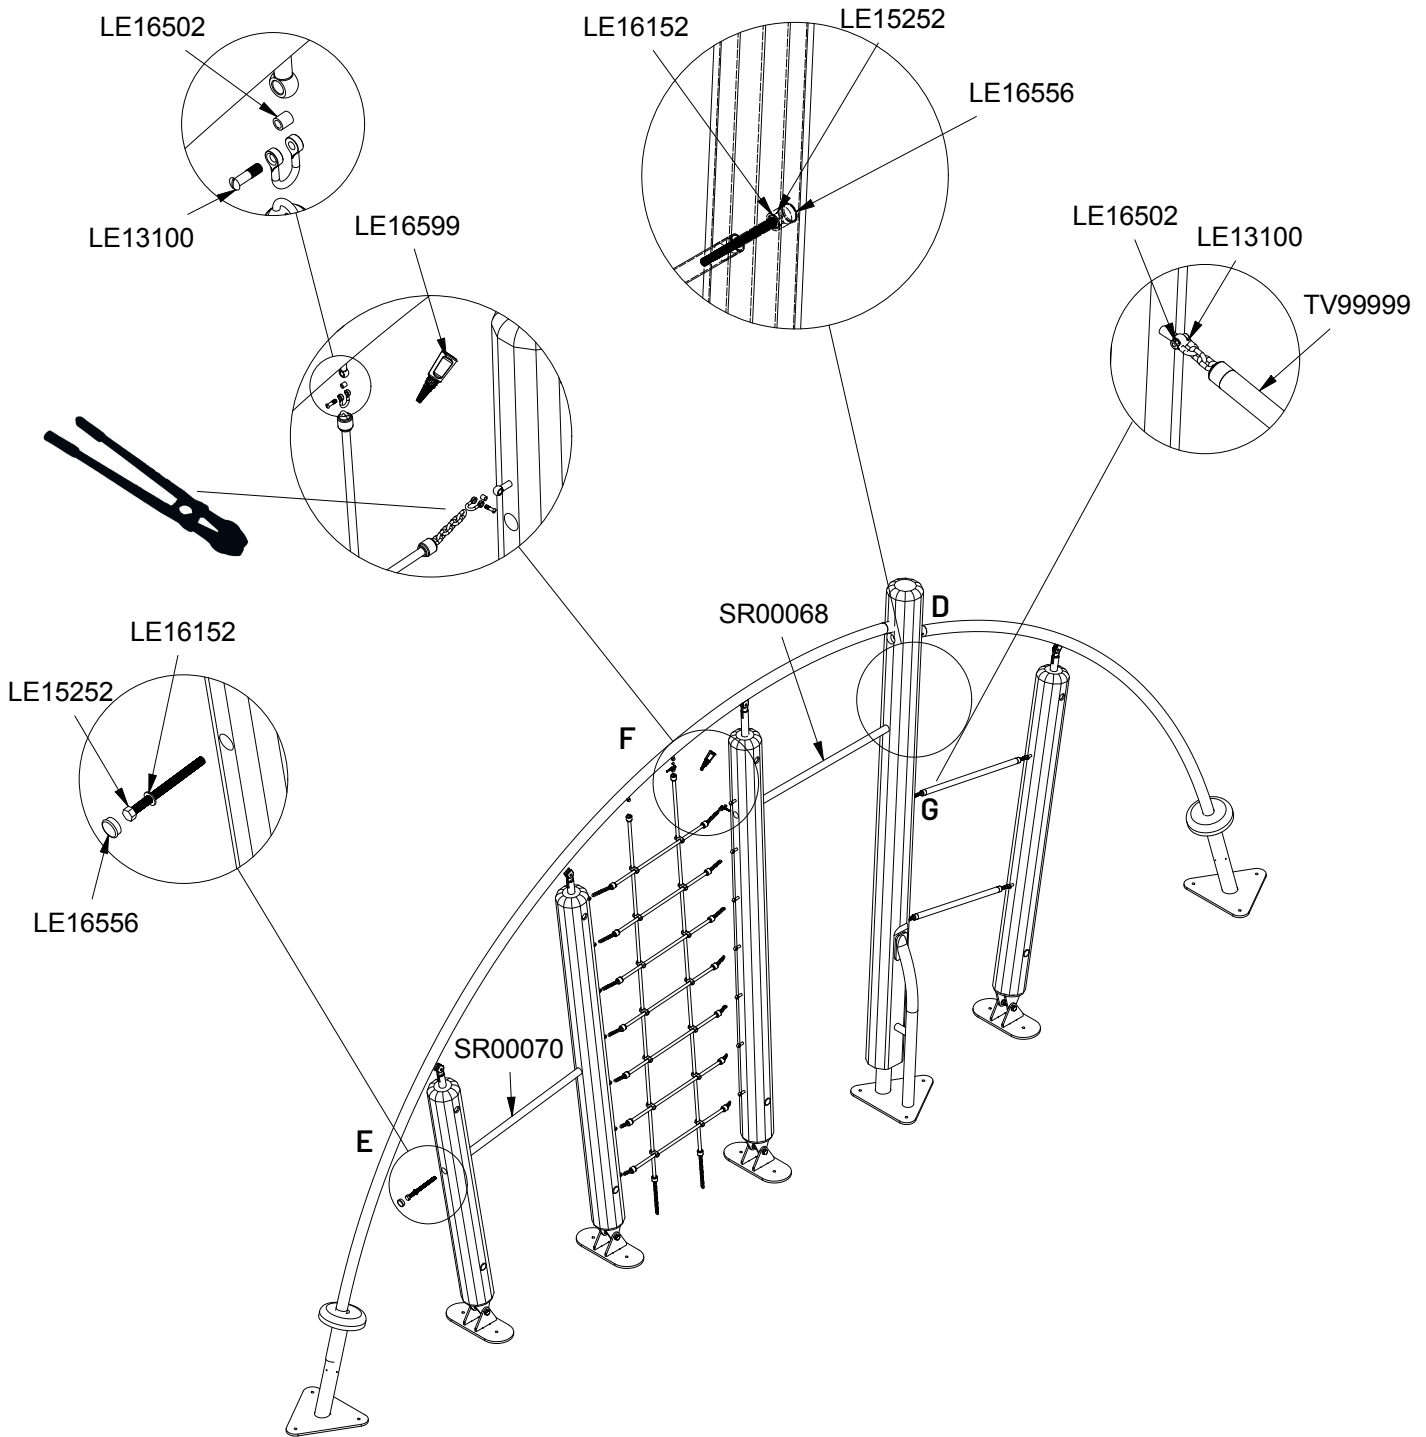

Parts List

QTY	PART NO	DESCRIP.
1	D11173	430x1860mm, assembled
1	D11174	430x2620mm, assembled
1	D11175	430x2980mm, assembled
1	D11176	450x3200mm, assembled
1	D11177	430x2270mm, assembled
2	S11880	Ø250/45 mm
1	S11991	Taifun net
1	SR00031	Ø54x90 mm
1	SR00065	Ø60 Tube for Sun Arc
1	SR00066	Ø60 Tube for Sun Arc
1	SR00068	Ø38x1100mm, bar
1	SR00070	Ø38x925mm, bar
2	SR00091	Ø80x400mm
1	TV99999	Taifun Ø30, 770mm
1	TV99998	Taifun Ø30, 690mm

Parts List		
QTY	PART NO	DESCRIP.
1	LE15252	M16x200 mm
3	LE16054	M10 cap nut
4	LE16056	M12 cap nut
8	LE16062	10x16 mm
2	LE16063	10x90 mm
4	LE16071	12x40 mm
1	LE16085	M10x70 mm
1	LE16152	M16 - Ø30 mm
8	LE16167	M12 - Ø32 mm
1	SR00031	Ø54x90 mm

**NORNA**  
 NORNA 100g (LE16604)  
 Lubricating paste

Parts List		
QTY	PART NO	DESCRIP.
20	LE13100	Shackle
4	LE15252	M16x200 mm
4	LE16152	M16 - Ø30 mm
20	LE16502	Spacer 6mm
4	LE16556	Ø42/38mm
2	LE16599	Sealtite 970 1,5 ml (Glue)
1	S11991	Taifun net
1	SR00068	Ø38x1100mm, bar
1	SR00070	Ø38x925mm, bar
1	TV99999	Taifun Ø30, 770mm
1	TV99998	Taifun Ø30, 690mm

(1/60)

Parts List		
QTY	PART NO	DESCRIP.
2	LE13100	Shackle
2	LE15901	3x16, PH
1	LE15910	Name tag
2	LE16048	Eyebolt 10x120mm
2	LE16064	Ø12, anchor
17	LE16406	10x85 mm
2	LE16502	Spacer 6mm
2	LE16599	Sealtite 970 1,5 ml (Glue)