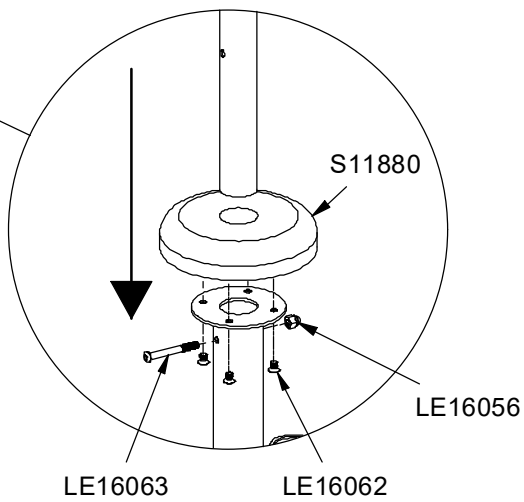

Parts List		
QTY	PART NO	DESCRIP.
12	L1104	M12 sleeve nut
6	L1105	Threaded rod M12x130
10	LE13100	Shackle
3	LE15252	M16x200 mm
3	LE16152	M16 - Ø30 mm
10	LE16502	Spacer 6mm
3	LE16556	Ø42/38mm
2	LE16599	Sealtite 970 1,5 ml (Glue)
3	SR00117	Ø38/60 tube, 60°
3	TV00022	Ø16 mm Taifun

Parts List		
QTY	PART NO	DESCRIP.
1	LE15252	M16x200 mm
1	LE16053	M8 cap nut
10	LE16056	M12 cap nut
1	LE16073	8x70 mm
1	LE16152	M16 - Ø30 mm
11	LE16168	M12 - Ø24 mm
10	LE16231	M12x190
10	LE16552	Ø34/38 mm
1	RS00108	Robinia, Ø120x1700mm
1	RS00109	Robinia, Ø120x1650mm
1	RS00119	Robinia, Ø120x1600mm
1	RS00120	Robinia, Ø120x1550mm
1	RS00121	Robinia, Ø120x1450mm
1	SR00031	Ø54x90 mm
1	SR00087	Ø60/Ø80 right ladder frame
1	SR00088	Ø60/Ø80 left ladder frame
10	SR00128	Ø38 mm, Spacer

Parts List		
QTY	PART NO	DESCRIP.
10	LE13100	Shackle
2	LE15252	M16x200 mm
2	LE16056	M12 cap nut
8	LE16062	10x14 mm
2	LE16063	10x90 mm
2	LE16152	M16 - Ø30 mm
10	LE16502	Spacer 6mm
7	LE16552	Ø34/38 mm
2	LE16556	Ø42/38mm
2	LE16599	Sealtite 970 1,5 ml (Glue)
1	S11877	Taifun net
2	S11880	Ø250/45 mm
1	SR00021	Ø60 tube
1	SR00026	Ø60, Tube for Monkeybars
2	SR00074	450x540mm

Ø10x85

SW 15

Hilti

Parts List		
QTY	PART NO	DESCRIP.
10	LE13100	Shackle
2	LE15901	3x16, PH
1	LE15910	Name tag
3	LE16048	Eyebolt 10x120mm
3	LE16064	Ø12, anchor
17	LE16406	10x85 mm
10	LE16502	Spacer 6mm
2	LE16599	Sealtite 970 1,5 ml (Glue)