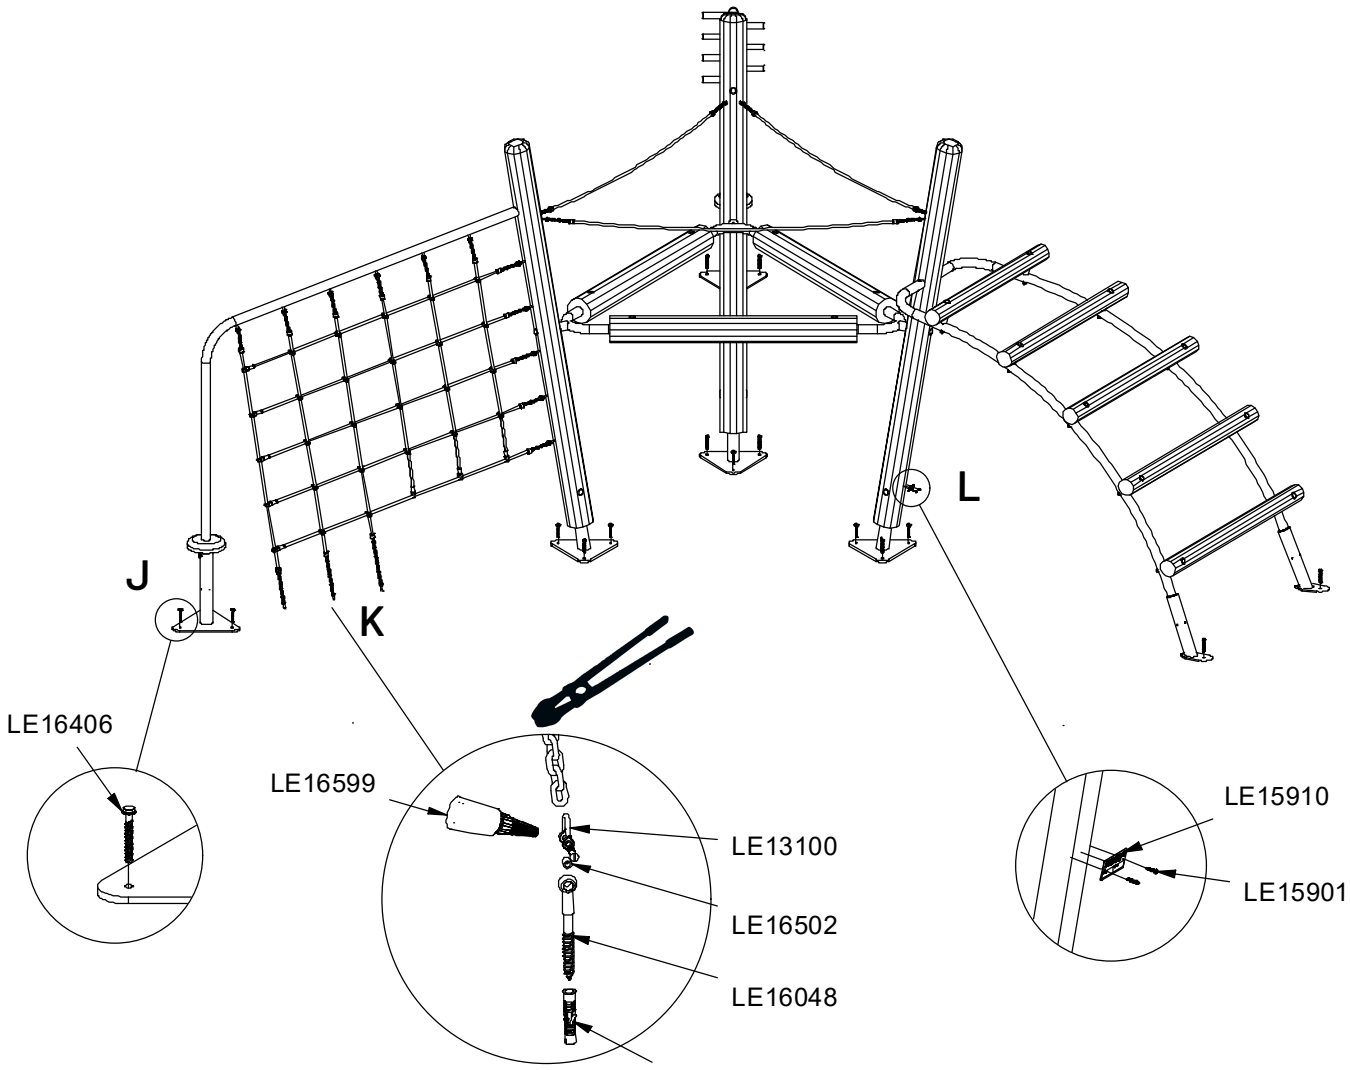

Parts List		
QTY	PART NO	DESCRIP.
12	L1104	M12 sleeve nut
6	L1105	Threaded rod M12x130
10	LE13100	Shackle
3	LE15252	M16x200 mm
3	LE16152	M16 - Ø30 mm
10	LE16502	Spacer 6mm
3	LE16556	Ø42/38mm
2	LE16599	Sealtite 970 1,5 ml (Glue)
3	SR00117	Ø38/60 tube, 60°
3	TV00022	Ø16 mm Taifun

Parts List		
QTY	PART NO	DESCRIP.
1	LE15252	M16x200 mm
1	LE16053	M8 cap nut
10	LE16056	M12 cap nut
1	LE16073	8x70 mm
1	LE16152	M16 - Ø30 mm
11	LE16168	M12 - Ø24 mm
10	LE16231	M12x190
10	LE16552	Ø34/38 mm
1	RS00108	Robinia, Ø120x1700mm
1	RS00109	Robinia, Ø120x1650mm
1	RS00119	Robinia, Ø120x1600mm
1	RS00120	Robinia, Ø120x1550mm
1	RS00121	Robinia, Ø120x1450mm
1	SR00031	Ø54x90 mm
1	SR00087	Ø60/Ø80 right ladder frame
1	SR00088	Ø60/Ø80 left ladder frame
10	SR00128	Ø38 mm, Spacer

Parts List		
QTY	PART NO	DESCRIP.
10	LE13100	Shackle
2	LE15252	M16x200 mm
2	LE16056	M12 cap nut
8	LE16062	10x14 mm
2	LE16063	10x90 mm
2	LE16152	M16 - Ø30 mm
10	LE16502	Spacer 6mm
7	LE16552	Ø34/38 mm
2	LE16556	Ø42/38mm
2	LE16599	Sealtite 970 1,5 ml (Glue)
1	S11877	Taifun net
2	S11880	Ø250/45 mm
1	SR00021	Ø60 tube
1	SR00026	Ø60, Tube for Monkeybars
2	SR00074	450x540mm

Ø10x85

SW 15

Hilti

Parts List		
QTY	PART NO	DESCRIP.
10	LE13100	Shackle
2	LE15901	3x16, PH
1	LE15910	Name tag
3	LE16048	Eyebolt 10x120mm
3	LE16064	Ø12, anchor
17	LE16406	10x85 mm
10	LE16502	Spacer 6mm
2	LE16599	Sealtite 970 1,5 ml (Glue)