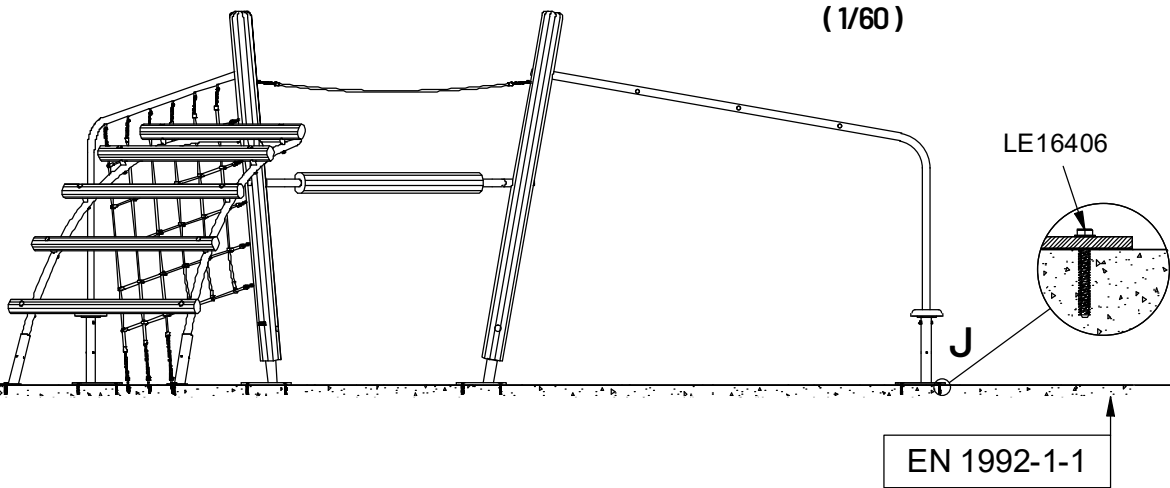

Ø10x85

SW 15

Hilti