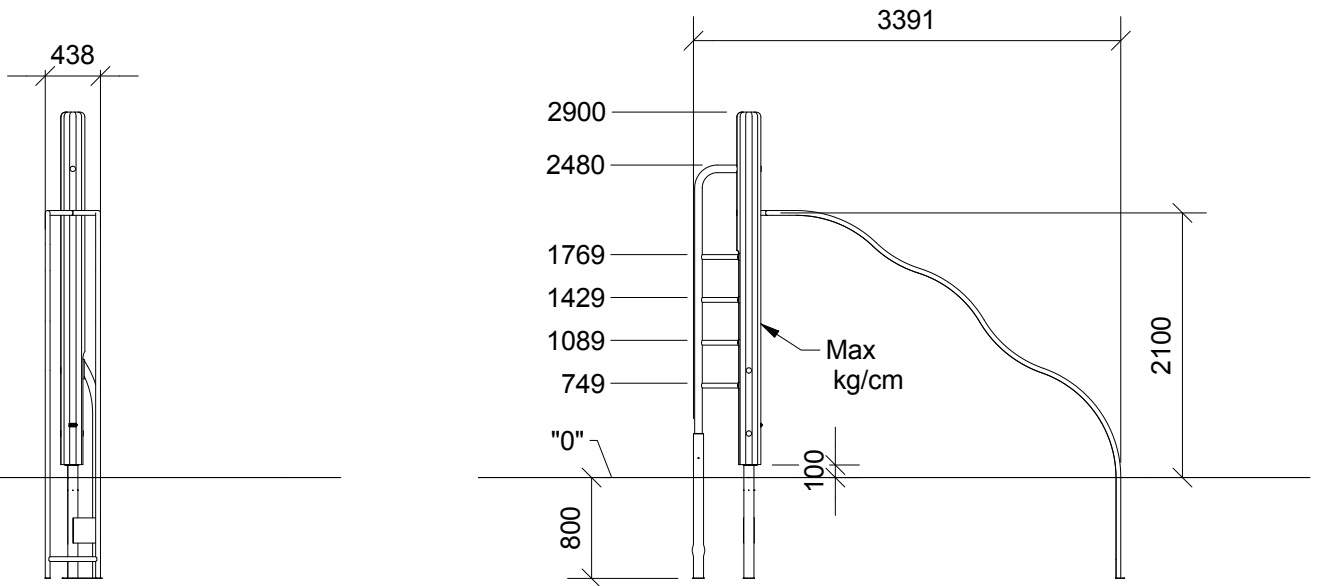

(1:60)

(1:50)

2

4,5h

23m²

6,6x4,3x2,9m

~132 kg

~0,15m³

44x295x295cm

80kg

Parts List

QTY	PART NO	DESCRIP.
1	D11412	330x3740mm, assembled
1	SR00107	Side with steps
1	SR00108	Slide tube
1	V10412	HSS Ø6x139mm

(1:60)

(1:50)

Parts List		
QTY	PART NO	DESCRIP.
2	LE15250	M16x170 mm
2	LE15901	3x16, PH
1	LE15910	Name tag
2	LE16152	M16 - Ø30 mm
8	LE16322	Ø8x80 mm TX40
2	LE16556	Ø42/38mm
1	V10412	HSS Ø6x139mm