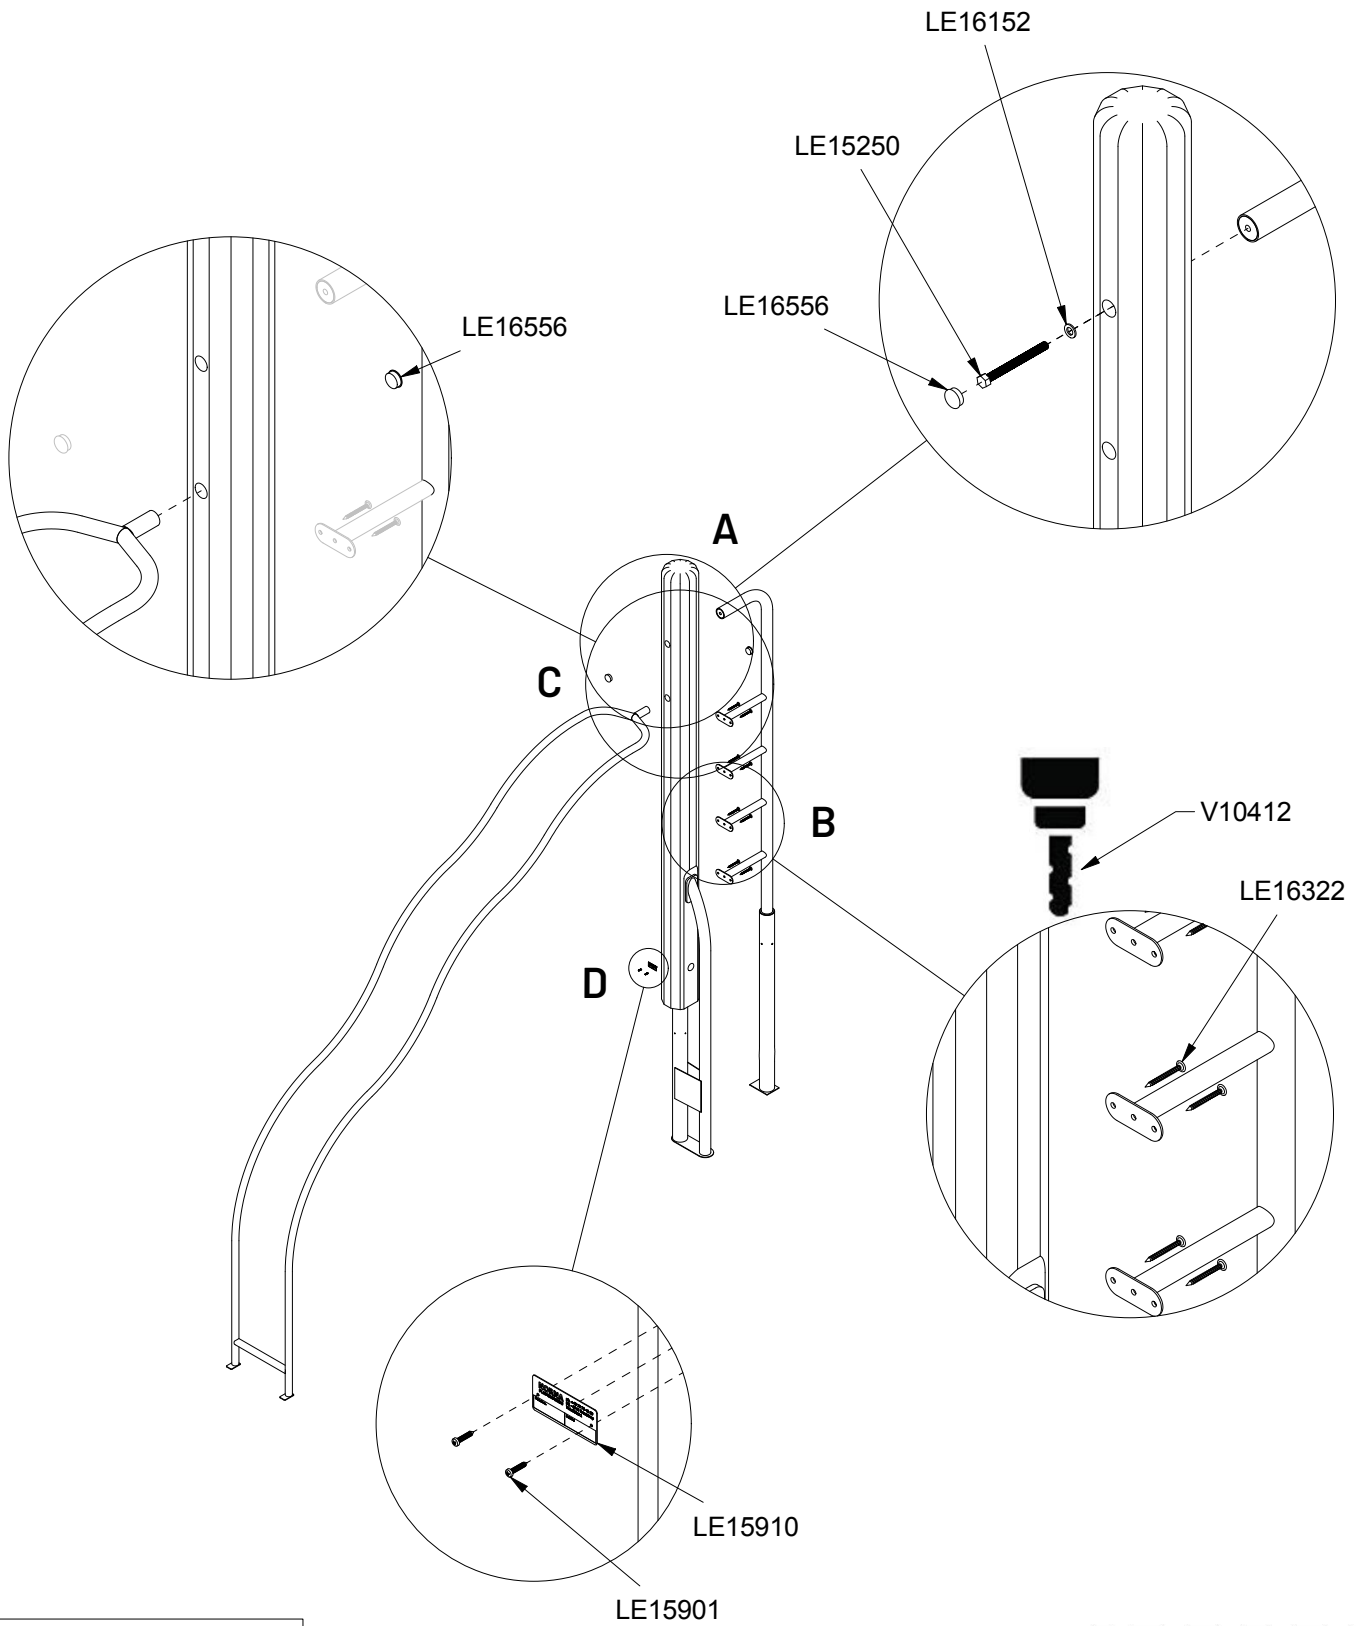

(1:60)

(1:50)

2

4,5h

23m²

6,6x4,3x2,9m

~132 kg

~0,15m³

44x295x295cm

80kg

Parts List

QTY	PART NO	DESCRIP.
1	D11412	330x3740mm, assembled
1	SR00107	Side with steps
1	SR00108	Slide tube
1	V10412	HSS Ø6x139mm

(1:60)

(1:50)

Parts List		
QTY	PART NO	DESCRIP.
2	LE15250	M16x170 mm
2	LE15901	3x16, PH
1	LE15910	Name tag
2	LE16152	M16 - Ø30 mm
8	LE16322	Ø8x80 mm TX40
2	LE16556	Ø42/38mm
1	V10412	HSS Ø6x139mm