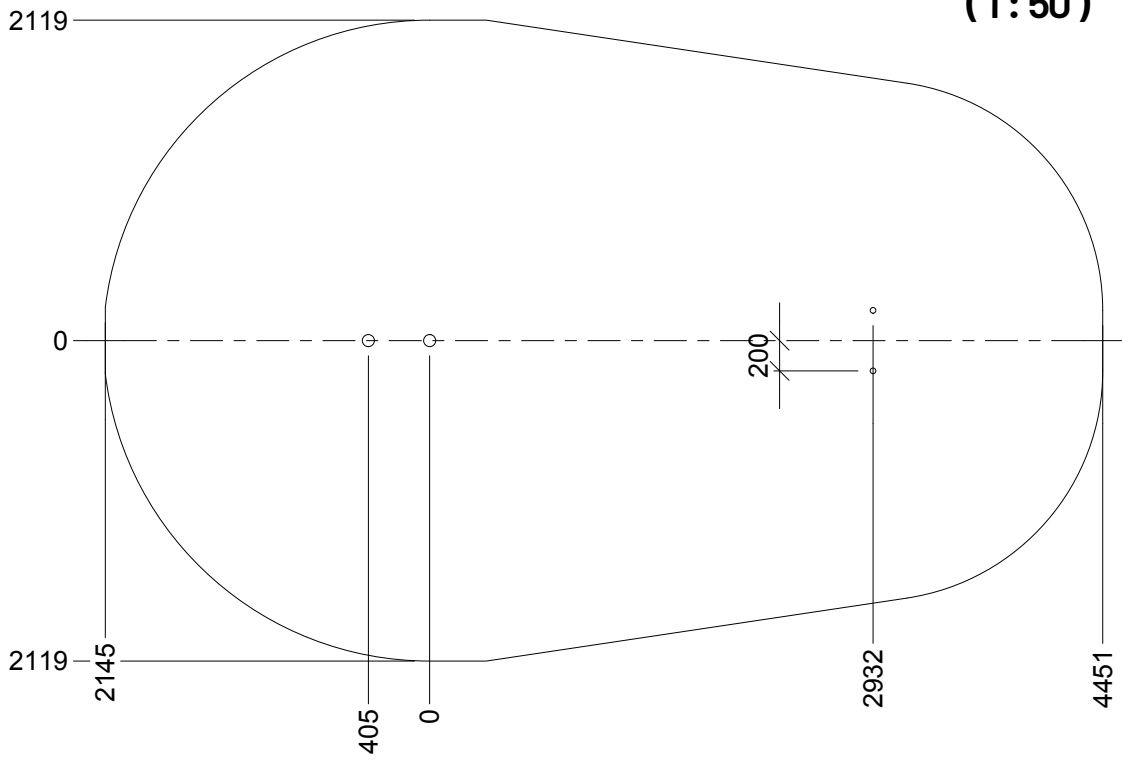

(1:60)

(1:50)

2

4,5h

23m²

6,6x4,3x2,9m

~132 kg

~0,15m³

44x295x295cm

80kg

Parts List

QTY	PART NO	DESCRIP.
1	D11412	330x3740mm, assembled
1	SR00107	Side with steps
1	SR00108	Slide tube
1	V10412	HSS Ø6x139mm

(1:60)

(1:50)

Parts List		
QTY	PART NO	DESCRIP.
2	LE15250	M16x170 mm
2	LE15901	3x16, PH
1	LE15910	Name tag
2	LE16152	M16 - Ø30 mm
8	LE16322	Ø8x80 mm TX40
2	LE16556	Ø42/38mm
1	V10412	HSS Ø6x139mm