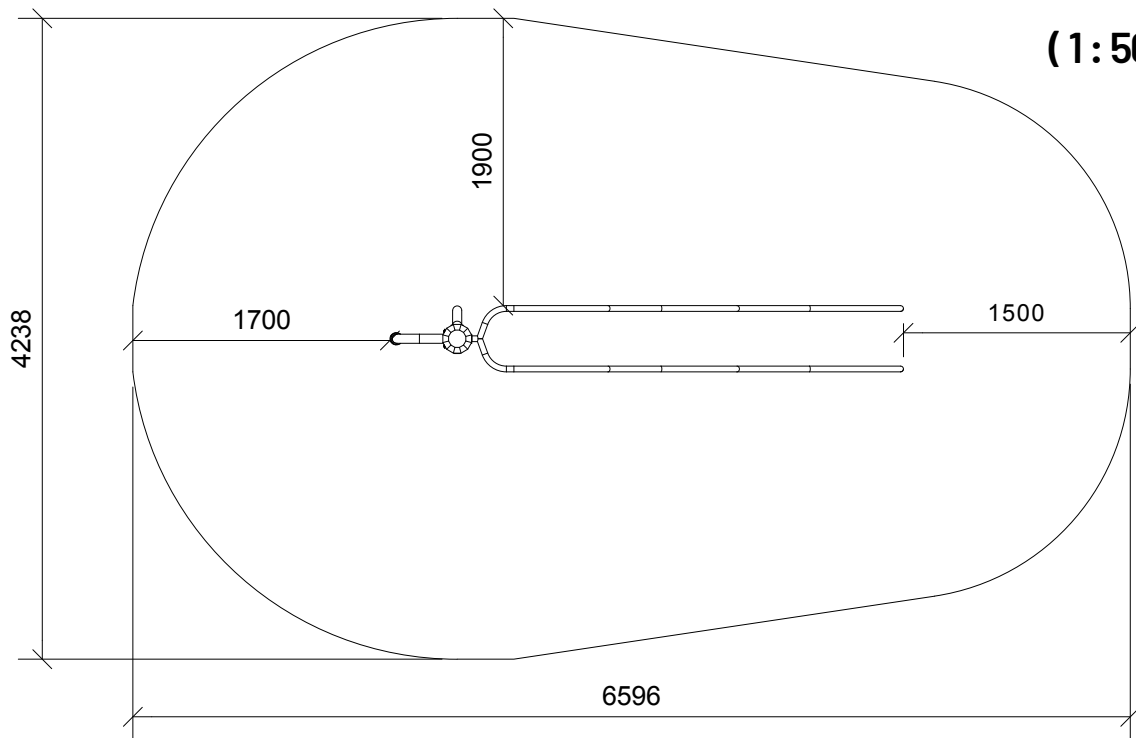

(1:60)

(1:50)

2

4,5h

23m²

6,6x4,3x2,9m

~132 kg

~0,15m³

44x295x295cm

80kg

Parts List

QTY	PART NO	DESCRIP.
1	D11412	330x3740mm, assembled
1	SR00107	Side with steps
1	SR00108	Slide tube
1	V10412	HSS Ø6x139mm

(1:60)

(1:50)

Parts List		
QTY	PART NO	DESCRIP.
2	LE15250	M16x170 mm
2	LE15901	3x16, PH
1	LE15910	Name tag
2	LE16152	M16 - Ø30 mm
8	LE16322	Ø8x80 mm TX40
2	LE16556	Ø42/38mm
1	V10412	HSS Ø6x139mm