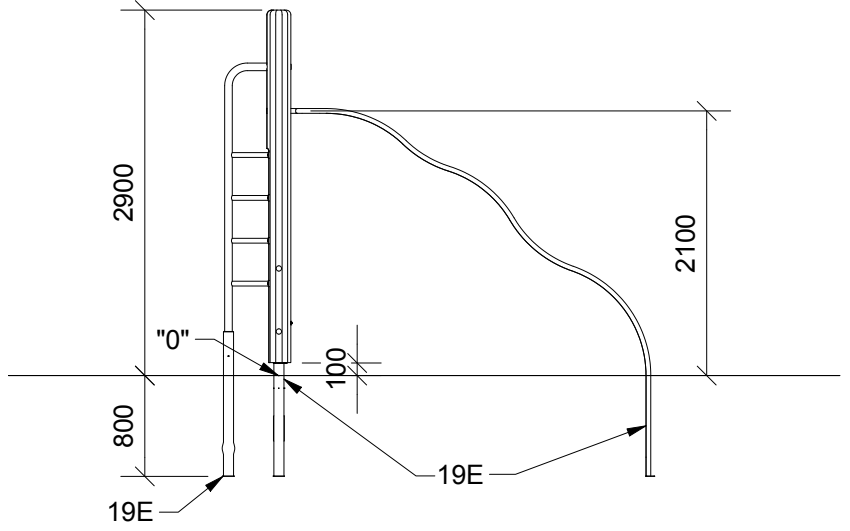

(1:60)

(1:50)

2

4,5h

23m²

6,6x4,3x2,9m

~132 kg

~0,15m³

44x295x295cm

80kg

Parts List

QTY	PART NO	DESCRIP.
1	D11412	330x3740mm, assembled
1	SR00107	Side with steps
1	SR00108	Slide tube
1	V10412	HSS Ø6x139mm

(1:60)

(1:50)

Parts List		
QTY	PART NO	DESCRIP.
2	LE15250	M16x170 mm
2	LE15901	3x16, PH
1	LE15910	Name tag
2	LE16152	M16 - Ø30 mm
8	LE16322	Ø8x80 mm TX40
2	LE16556	Ø42/38mm
1	V10412	HSS Ø6x139mm