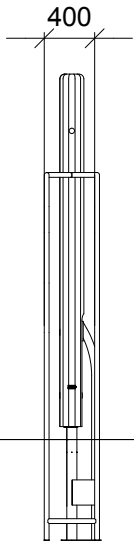

(1:60)

(1:50)

2

4,5h

23m²

6,6x4,3x2,9m

~132 kg

~0,15m³

44x295x295cm

80kg

Parts List

QTY	PART NO	DESCRIP.
1	D11412	330x3740mm, assembled
1	SR00107	Side with steps
1	SR00108	Slide tube
1	V10412	HSS Ø6x139mm

(1:60)

(1:50)

Parts List		
QTY	PART NO	DESCRIP.
2	LE15250	M16x170 mm
2	LE15901	3x16, PH
1	LE15910	Name tag
2	LE16152	M16 - Ø30 mm
8	LE16322	Ø8x80 mm TX40
2	LE16556	Ø42/38mm
1	V10412	HSS Ø6x139mm