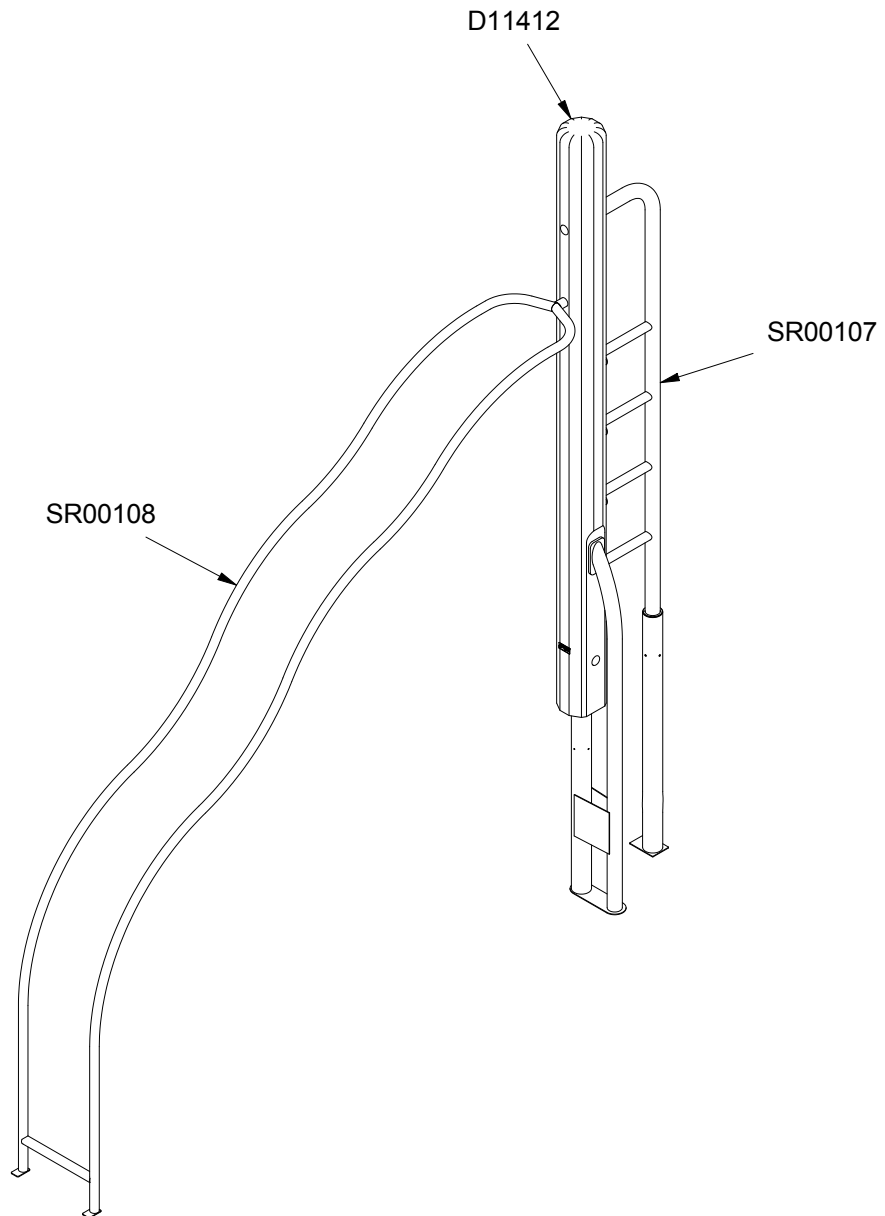

(1:60)

(1:50)

2

4,5h

23m²

6,6x4,3x2,9m

~132 kg

~0,15m³

44x295x295cm

80kg

Parts List

QTY	PART NO	DESCRIP.
1	D11412	330x3740mm, assembled
1	SR00107	Side with steps
1	SR00108	Slide tube
1	V10412	HSS Ø6x139mm

(1:60)

(1:50)

Parts List		
QTY	PART NO	DESCRIP.
2	LE15250	M16x170 mm
2	LE15901	3x16, PH
1	LE15910	Name tag
2	LE16152	M16 - Ø30 mm
8	LE16322	Ø8x80 mm TX40
2	LE16556	Ø42/38mm
1	V10412	HSS Ø6x139mm