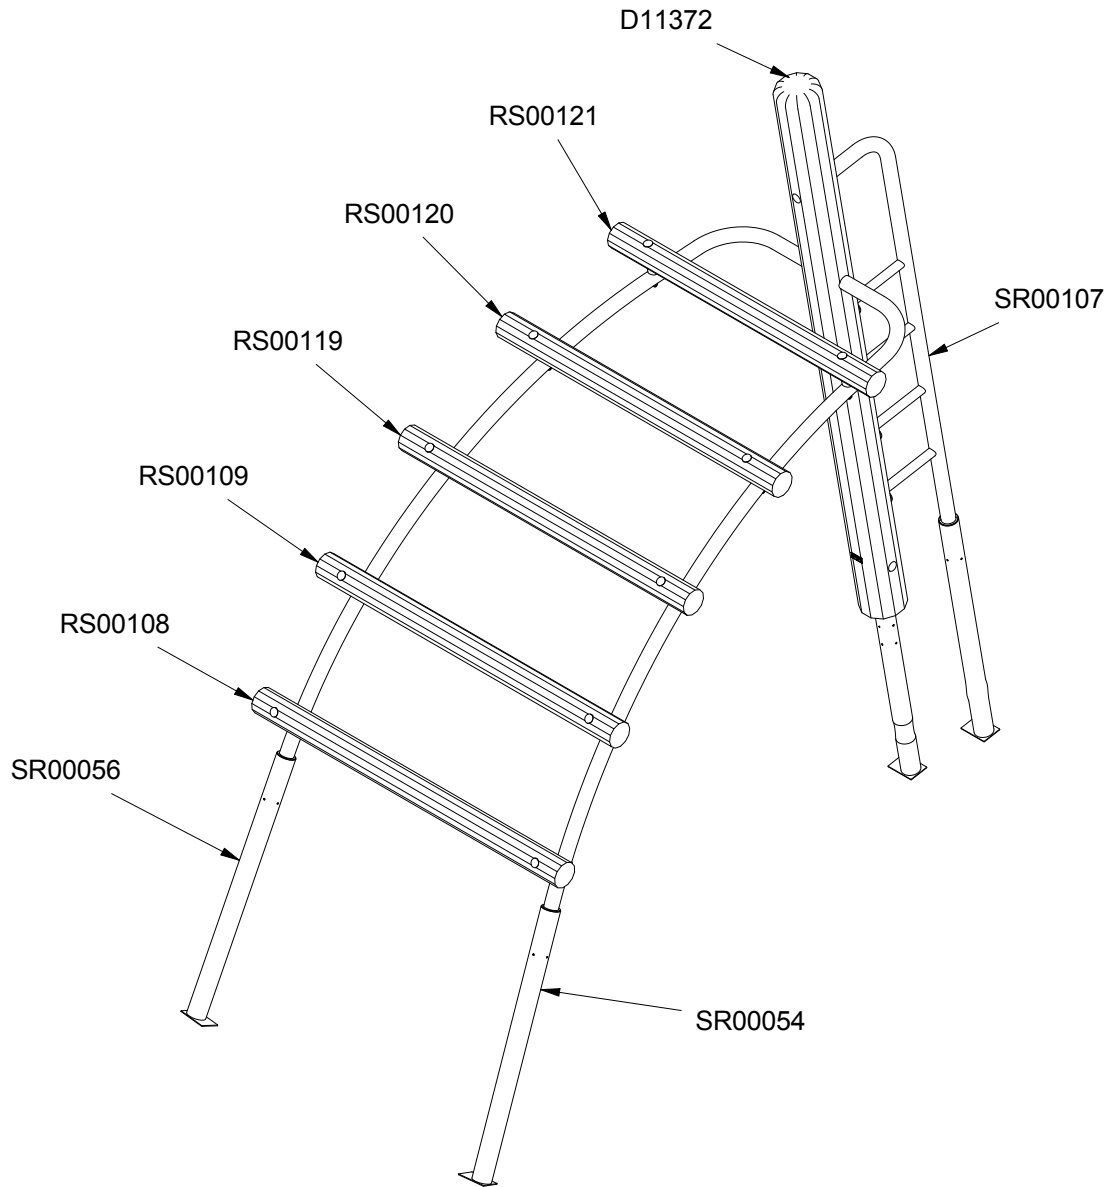

(1:60)

(1:60)

2

4,5h

26m²

6,4x5,2x2,9m

~219 kg

~0,15m³

Ø20x374cm

85kg

Parts List

QTY	PART NO	DESCRIP.
1	D11372	Ø200x3740, assembled
1	RS00108	Robinia, Ø120x1700mm
1	RS00109	Robinia, Ø120x1650mm
1	RS00119	Robinia, Ø120x1600mm
1	RS00120	Robinia, Ø120x1550mm
1	RS00121	Robinia, Ø120x1450mm
1	SR00054	Ø60/Ø80 right ladder frame
1	SR00056	Ø60/Ø80 left ladder frame
1	SR00107	Side with steps

(1:60)

Parts List		
QTY	PART NO	DESCRIP.
2	LE15250	M16x170 mm
1	LE15910	Name tag
1	LE16053	M8 cap nut
10	LE16056	M12 cap nut
1	LE16073	8x70 mm
2	LE16152	M16 - Ø30 mm
10	LE16168	M12 - Ø24 mm
10	LE16231	M12x190
8	LE16322	Ø8x80 mm TX40
10	LE16552	Ø34/38 mm
1	LE16556	Ø42/38mm
1	SR00031	Ø54x90 mm
10	SR00128	Ø38 mm, Spacer
1	V10412	HSS Ø6x139mm

Parts List		
QTY	PART NO	DESCRIP.
2	LE15901	3x16, PH
1	LE15910	Name tag