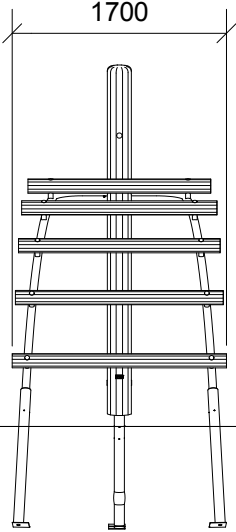

(1:60)

(1:60)

2

4,5h

26m²

6,4x5,2x2,9m

~219 kg

~0,15m³

Ø20x374cm

85kg

Parts List

QTY	PART NO	DESCRIP.
1	D11372	Ø200x3740, assembled
1	RS00108	Robinia, Ø120x1700mm
1	RS00109	Robinia, Ø120x1650mm
1	RS00119	Robinia, Ø120x1600mm
1	RS00120	Robinia, Ø120x1550mm
1	RS00121	Robinia, Ø120x1450mm
1	SR00054	Ø60/Ø80 right ladder frame
1	SR00056	Ø60/Ø80 left ladder frame
1	SR00107	Side with steps

(1:60)

Parts List		
QTY	PART NO	DESCRIP.
2	LE15250	M16x170 mm
1	LE15910	Name tag
1	LE16053	M8 cap nut
10	LE16056	M12 cap nut
1	LE16073	8x70 mm
2	LE16152	M16 - Ø30 mm
10	LE16168	M12 - Ø24 mm
10	LE16231	M12x190
8	LE16322	Ø8x80 mm TX40
10	LE16552	Ø34/38 mm
1	LE16556	Ø42/38mm
1	SR00031	Ø54x90 mm
10	SR00128	Ø38 mm, Spacer
1	V10412	HSS Ø6x139mm

Parts List		
QTY	PART NO	DESCRIP.
2	LE15901	3x16, PH
1	LE15910	Name tag