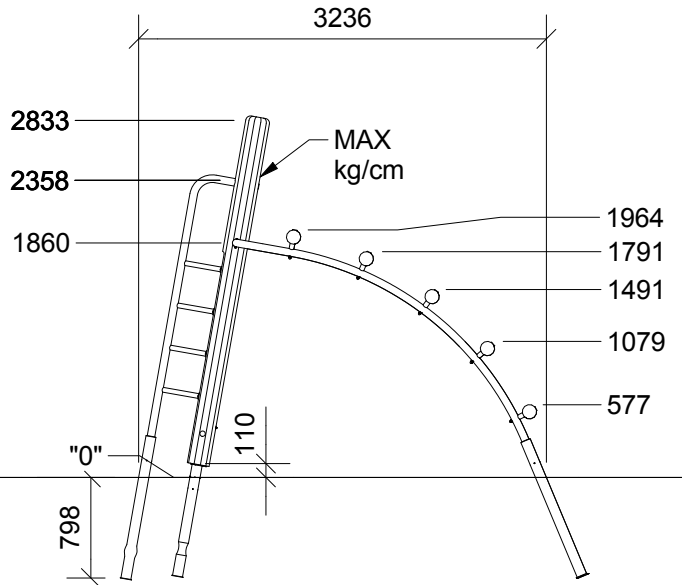

(1:60)

(1:60)

2

4,5h

26m²

6,4x5,2x2,9m

~219 kg

~0,15m³

Ø20x374cm

85kg

Parts List

QTY	PART NO	DESCRIP.
1	D11372	Ø200x3740, assembled
1	RS00108	Robinia, Ø120x1700mm
1	RS00109	Robinia, Ø120x1650mm
1	RS00119	Robinia, Ø120x1600mm
1	RS00120	Robinia, Ø120x1550mm
1	RS00121	Robinia, Ø120x1450mm
1	SR00054	Ø60/Ø80 right ladder frame
1	SR00056	Ø60/Ø80 left ladder frame
1	SR00107	Side with steps

(1:60)

Parts List		
QTY	PART NO	DESCRIP.
2	LE15250	M16x170 mm
1	LE15910	Name tag
1	LE16053	M8 cap nut
10	LE16056	M12 cap nut
1	LE16073	8x70 mm
2	LE16152	M16 - Ø30 mm
10	LE16168	M12 - Ø24 mm
10	LE16231	M12x190
8	LE16322	Ø8x80 mm TX40
10	LE16552	Ø34/38 mm
1	LE16556	Ø42/38mm
1	SR00031	Ø54x90 mm
10	SR00128	Ø38 mm, Spacer
1	V10412	HSS Ø6x139mm

Parts List		
QTY	PART NO	DESCRIP.
2	LE15901	3x16, PH
1	LE15910	Name tag