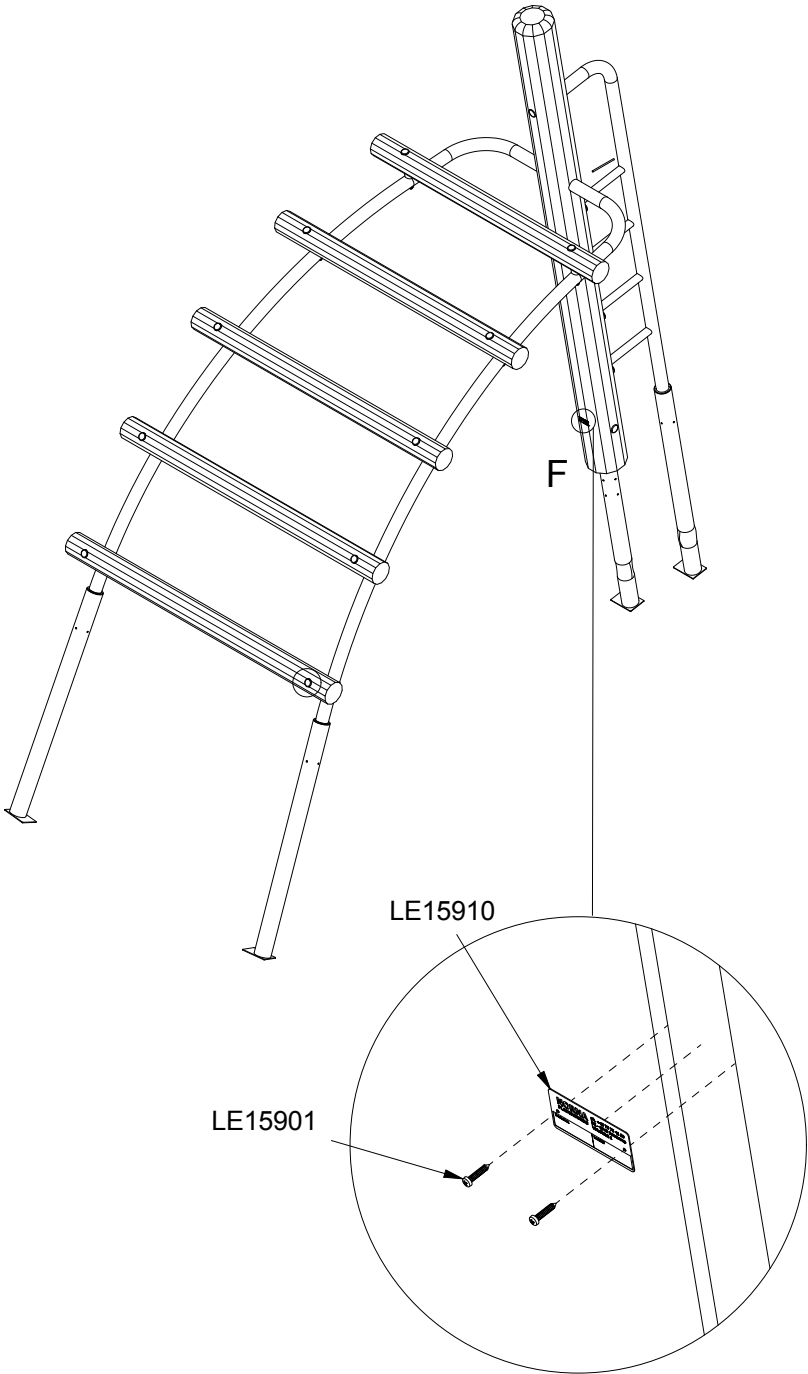

(1:60)

(1:60)

2

4,5h

26m²

6,4x5,2x2,9m

~219 kg

~0,15m³

Ø20x374cm

85kg

Parts List

QTY	PART NO	DESCRIP.
1	D11372	Ø200x3740, assembled
1	RS00108	Robinia, Ø120x1700mm
1	RS00109	Robinia, Ø120x1650mm
1	RS00119	Robinia, Ø120x1600mm
1	RS00120	Robinia, Ø120x1550mm
1	RS00121	Robinia, Ø120x1450mm
1	SR00054	Ø60/Ø80 right ladder frame
1	SR00056	Ø60/Ø80 left ladder frame
1	SR00107	Side with steps

(1:60)

Parts List		
QTY	PART NO	DESCRIP.
2	LE15250	M16x170 mm
1	LE15910	Name tag
1	LE16053	M8 cap nut
10	LE16056	M12 cap nut
1	LE16073	8x70 mm
2	LE16152	M16 - Ø30 mm
10	LE16168	M12 - Ø24 mm
10	LE16231	M12x190
8	LE16322	Ø8x80 mm TX40
10	LE16552	Ø34/38 mm
1	LE16556	Ø42/38mm
1	SR00031	Ø54x90 mm
10	SR00128	Ø38 mm, Spacer
1	V10412	HSS Ø6x139mm

Parts List		
QTY	PART NO	DESCRIP.
2	LE15901	3x16, PH
1	LE15910	Name tag