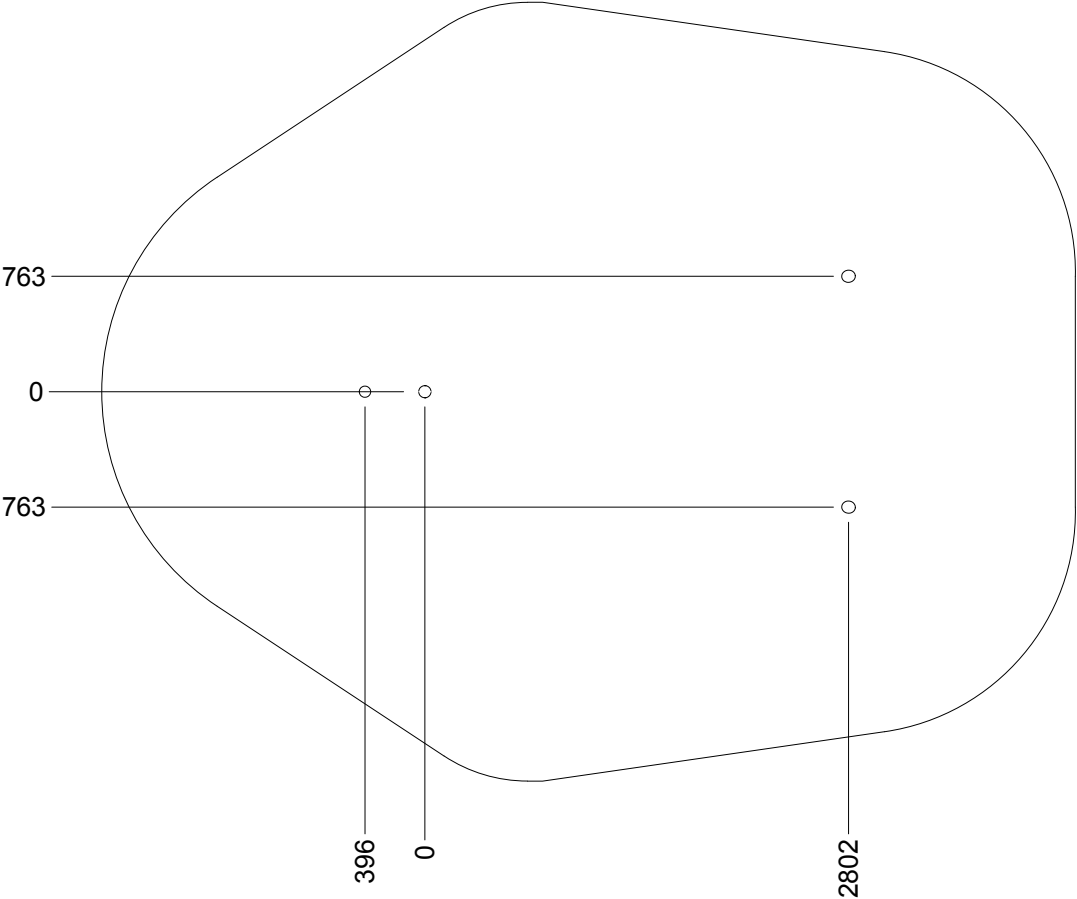

(1:60)

(1:60)

2

4,5h

26m²

6,4x5,2x2,9m

~219 kg

~0,15m³

Ø20x374cm

85kg

Parts List

QTY	PART NO	DESCRIP.
1	D11372	Ø200x3740, assembled
1	RS00108	Robinia, Ø120x1700mm
1	RS00109	Robinia, Ø120x1650mm
1	RS00119	Robinia, Ø120x1600mm
1	RS00120	Robinia, Ø120x1550mm
1	RS00121	Robinia, Ø120x1450mm
1	SR00054	Ø60/Ø80 right ladder frame
1	SR00056	Ø60/Ø80 left ladder frame
1	SR00107	Side with steps

(1:60)

Parts List		
QTY	PART NO	DESCRIP.
2	LE15250	M16x170 mm
1	LE15910	Name tag
1	LE16053	M8 cap nut
10	LE16056	M12 cap nut
1	LE16073	8x70 mm
2	LE16152	M16 - Ø30 mm
10	LE16168	M12 - Ø24 mm
10	LE16231	M12x190
8	LE16322	Ø8x80 mm TX40
10	LE16552	Ø34/38 mm
1	LE16556	Ø42/38mm
1	SR00031	Ø54x90 mm
10	SR00128	Ø38 mm, Spacer
1	V10412	HSS Ø6x139mm

Parts List		
QTY	PART NO	DESCRIP.
2	LE15901	3x16, PH
1	LE15910	Name tag