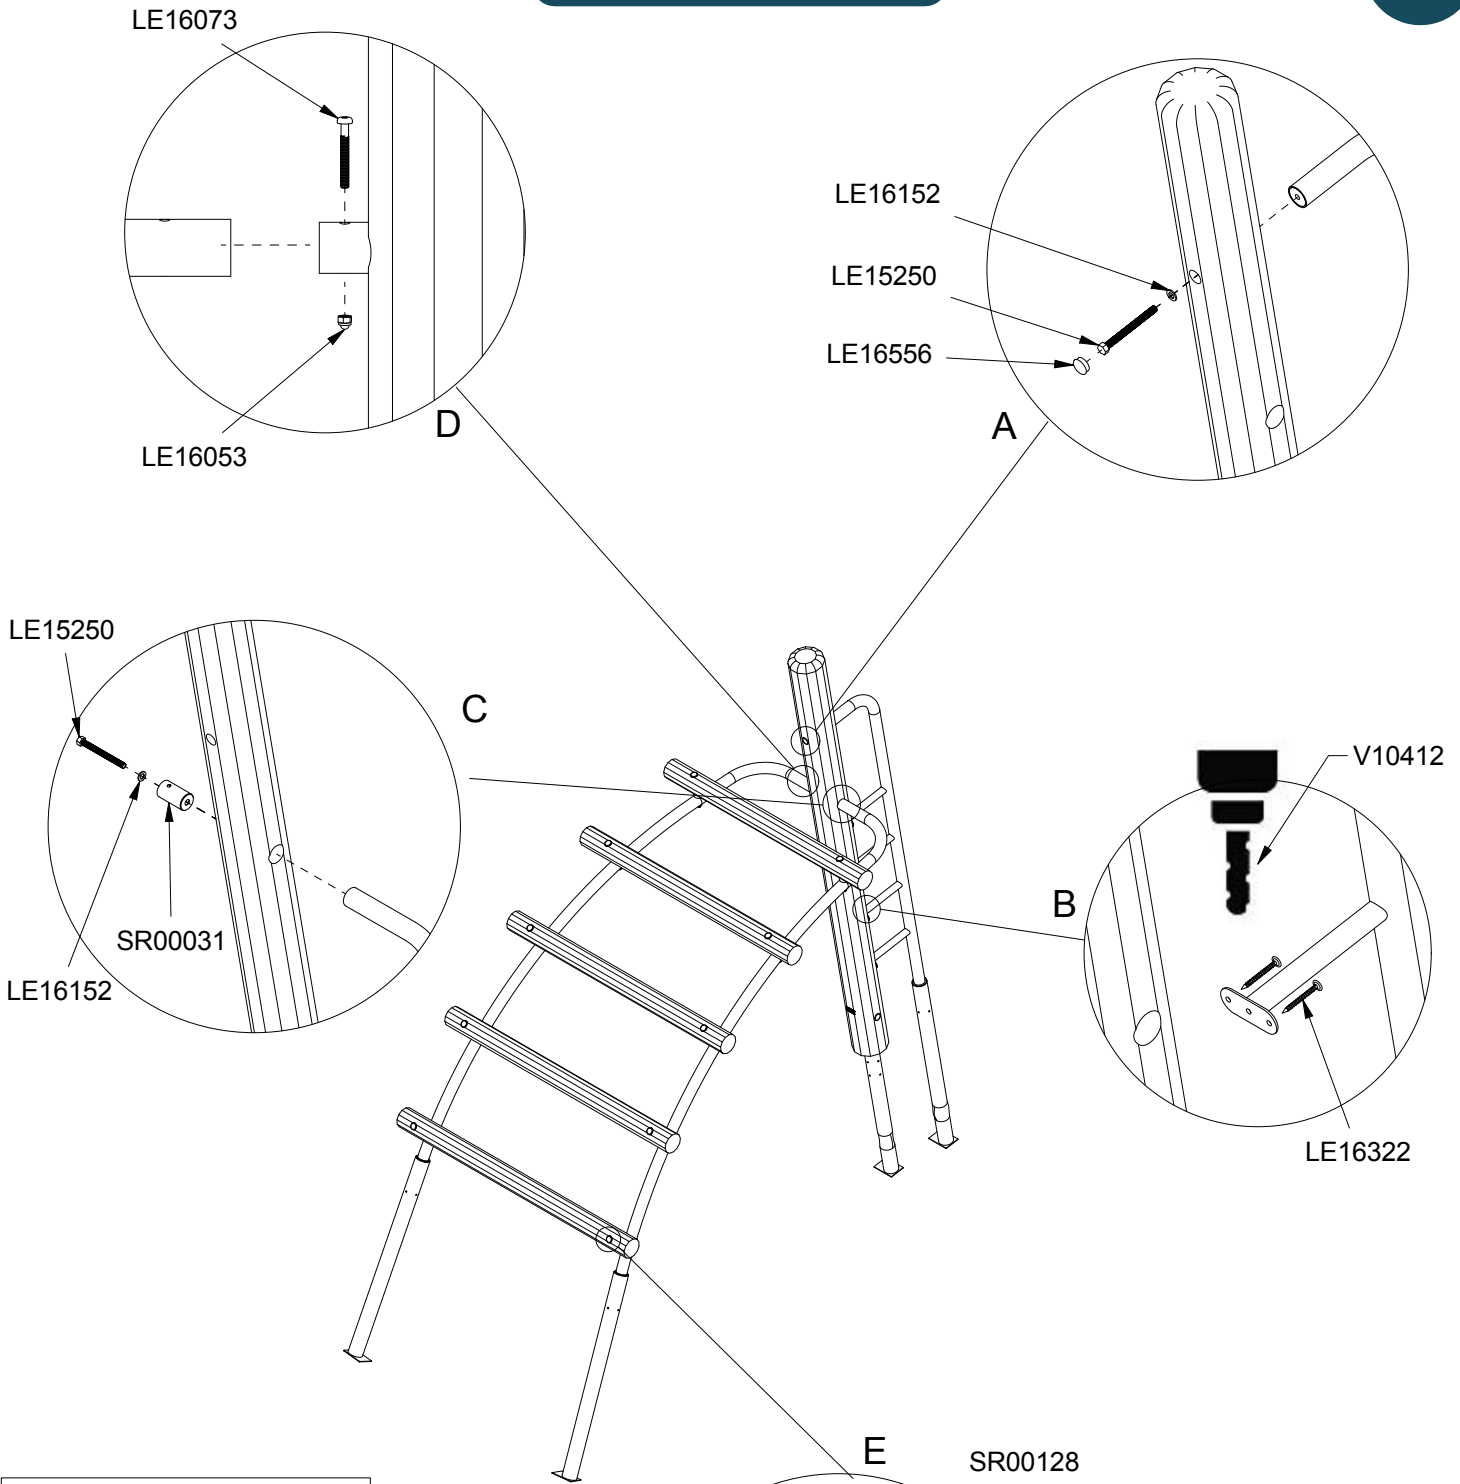

Ø20x374cm

85kg

Parts List

QTY	PART NO	DESCRIP.
1	D11372	Ø200x3740, assembled
1	RS00108	Robinia, Ø120x1700mm
1	RS00109	Robinia, Ø120x1650mm
1	RS00119	Robinia, Ø120x1600mm
1	RS00120	Robinia, Ø120x1550mm
1	RS00121	Robinia, Ø120x1450mm
1	SR00054	Ø60/Ø80 right ladder frame
1	SR00056	Ø60/Ø80 left ladder frame
1	SR00107	Side with steps

(1:60)

Parts List		
QTY	PART NO	DESCRIP.
2	LE15250	M16x170 mm
1	LE15910	Name tag
1	LE16053	M8 cap nut
10	LE16056	M12 cap nut
1	LE16073	8x70 mm
2	LE16152	M16 - Ø30 mm
10	LE16168	M12 - Ø24 mm
10	LE16231	M12x190
8	LE16322	Ø8x80 mm TX40
10	LE16552	Ø34/38 mm
1	LE16556	Ø42/38mm
1	SR00031	Ø54x90 mm
10	SR00128	Ø38 mm, Spacer
1	V10412	HSS Ø6x139mm

Parts List		
QTY	PART NO	DESCRIP.
2	LE15901	3x16, PH
1	LE15910	Name tag