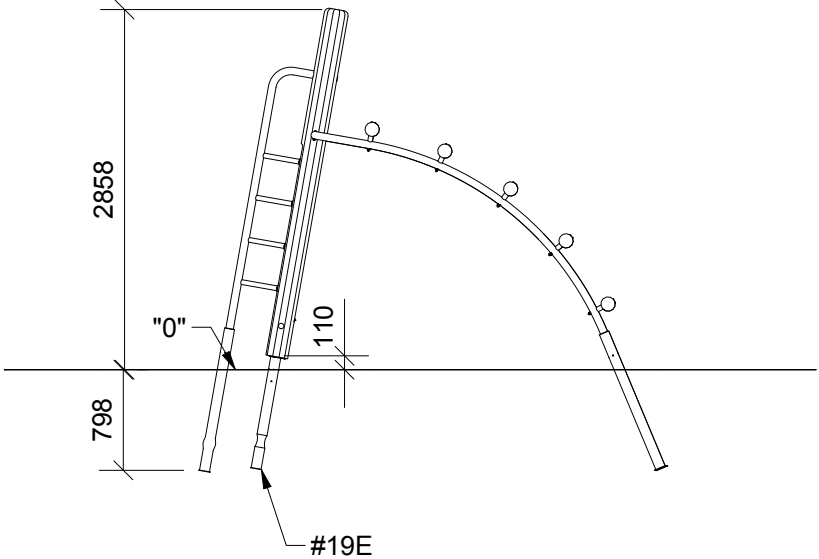

(1:60)

(1:60)

2

4,5h

26m²

6,4x5,2x2,9m

~219 kg

~0,15m³

Ø20x374cm

85kg

Parts List

QTY	PART NO	DESCRIP.
1	D11372	Ø200x3740, assembled
1	RS00108	Robinia, Ø120x1700mm
1	RS00109	Robinia, Ø120x1650mm
1	RS00119	Robinia, Ø120x1600mm
1	RS00120	Robinia, Ø120x1550mm
1	RS00121	Robinia, Ø120x1450mm
1	SR00054	Ø60/Ø80 right ladder frame
1	SR00056	Ø60/Ø80 left ladder frame
1	SR00107	Side with steps

(1:60)

Parts List		
QTY	PART NO	DESCRIP.
2	LE15250	M16x170 mm
1	LE15910	Name tag
1	LE16053	M8 cap nut
10	LE16056	M12 cap nut
1	LE16073	8x70 mm
2	LE16152	M16 - Ø30 mm
10	LE16168	M12 - Ø24 mm
10	LE16231	M12x190
8	LE16322	Ø8x80 mm TX40
10	LE16552	Ø34/38 mm
1	LE16556	Ø42/38mm
1	SR00031	Ø54x90 mm
10	SR00128	Ø38 mm, Spacer
1	V10412	HSS Ø6x139mm

Parts List		
QTY	PART NO	DESCRIP.
2	LE15901	3x16, PH
1	LE15910	Name tag