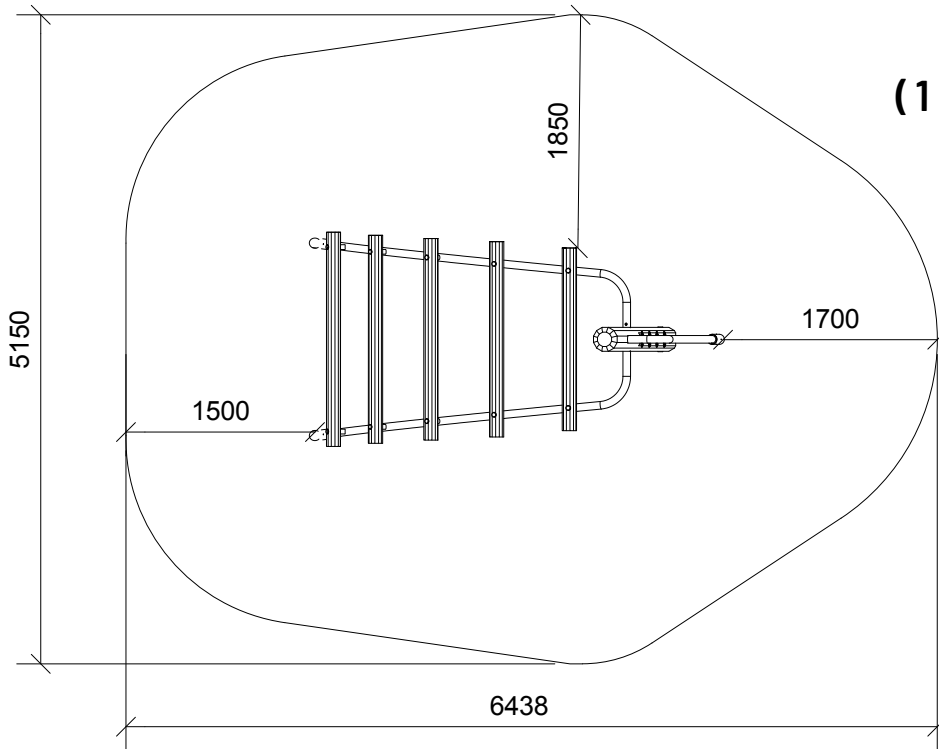

(1:60)

(1:60)

2

4,5h

26m²

6,4x5,2x2,9m

~219 kg

~0,15m³

Ø20x374cm

85kg

Parts List

QTY	PART NO	DESCRIP.
1	D11372	Ø200x3740, assembled
1	RS00108	Robinia, Ø120x1700mm
1	RS00109	Robinia, Ø120x1650mm
1	RS00119	Robinia, Ø120x1600mm
1	RS00120	Robinia, Ø120x1550mm
1	RS00121	Robinia, Ø120x1450mm
1	SR00054	Ø60/Ø80 right ladder frame
1	SR00056	Ø60/Ø80 left ladder frame
1	SR00107	Side with steps

(1:60)

Parts List		
QTY	PART NO	DESCRIP.
2	LE15250	M16x170 mm
1	LE15910	Name tag
1	LE16053	M8 cap nut
10	LE16056	M12 cap nut
1	LE16073	8x70 mm
2	LE16152	M16 - Ø30 mm
10	LE16168	M12 - Ø24 mm
10	LE16231	M12x190
8	LE16322	Ø8x80 mm TX40
10	LE16552	Ø34/38 mm
1	LE16556	Ø42/38mm
1	SR00031	Ø54x90 mm
10	SR00128	Ø38 mm, Spacer
1	V10412	HSS Ø6x139mm

Parts List		
QTY	PART NO	DESCRIP.
2	LE15901	3x16, PH
1	LE15910	Name tag