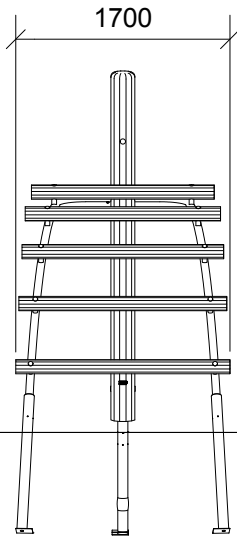

(1:60)

(1:60)

2

4,5h

26m²

6,4x5,2x2,9m

~219 kg

~0,15m³

Ø20x374cm

85kg

Parts List

QTY	PART NO	DESCRIP.
1	D11372	Ø200x3740, assembled
1	RS00108	Robinia, Ø120x1700mm
1	RS00109	Robinia, Ø120x1650mm
1	RS00119	Robinia, Ø120x1600mm
1	RS00120	Robinia, Ø120x1550mm
1	RS00121	Robinia, Ø120x1450mm
1	SR00054	Ø60/Ø80 right ladder frame
1	SR00056	Ø60/Ø80 left ladder frame
1	SR00107	Side with steps

(1:60)

Parts List		
QTY	PART NO	DESCRIP.
2	LE15250	M16x170 mm
1	LE15910	Name tag
1	LE16053	M8 cap nut
10	LE16056	M12 cap nut
1	LE16073	8x70 mm
2	LE16152	M16 - Ø30 mm
10	LE16168	M12 - Ø24 mm
10	LE16231	M12x190
8	LE16322	Ø8x80 mm TX40
10	LE16552	Ø34/38 mm
1	LE16556	Ø42/38mm
1	SR00031	Ø54x90 mm
10	SR00128	Ø38 mm, Spacer
1	V10412	HSS Ø6x139mm

Parts List		
QTY	PART NO	DESCRIP.
2	LE15901	3x16, PH
1	LE15910	Name tag