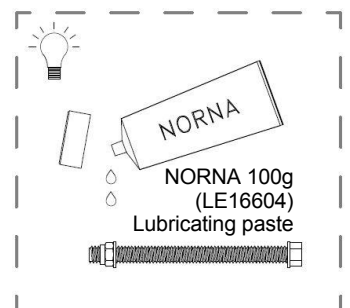

Parts List

QTY	PART NO	DESCRIP.
1	D11378	Ø200x3790mm, assembled
1	D11379	Ø180x3490mm, assembled
2	D11614	Ø120x650mm, assembled
2	RS00147	Ø140x1300mm
1	S12055	Taifun
1	SR00107	Side with steps
1	SR00111	Left ladder frame
1	SR00112	Right ladder frame

Parts List

QTY	PART NO	DESCRIP.
3	LE15250	M16x170 mm
2	LE15258	M16x300mm
2	LE15260	M16x330 mm
1	LE16053	M8 cap nut
4	LE16054	M10 cap nut
1	LE16065	M8x45mm
4	LE16085	M10x70 mm
4	LE16100	M16 nut
12	LE16152	M16 - Ø30 mm
8	LE16156	M10-Ø20
6	LE16502	Spacer 6mm
11	LE16556	Ø42/38mm
1	SR00147	M16x157/60

Parts List		
QTY	PART NO	DESCRIP.
6	LE13100	Shackle
2	LE15901	3x16, PH
1	LE15910	Name tag
6	LE16502	Spacer 6mm
1	LE16599	Sealtite 970 1,5 ml (Glue)