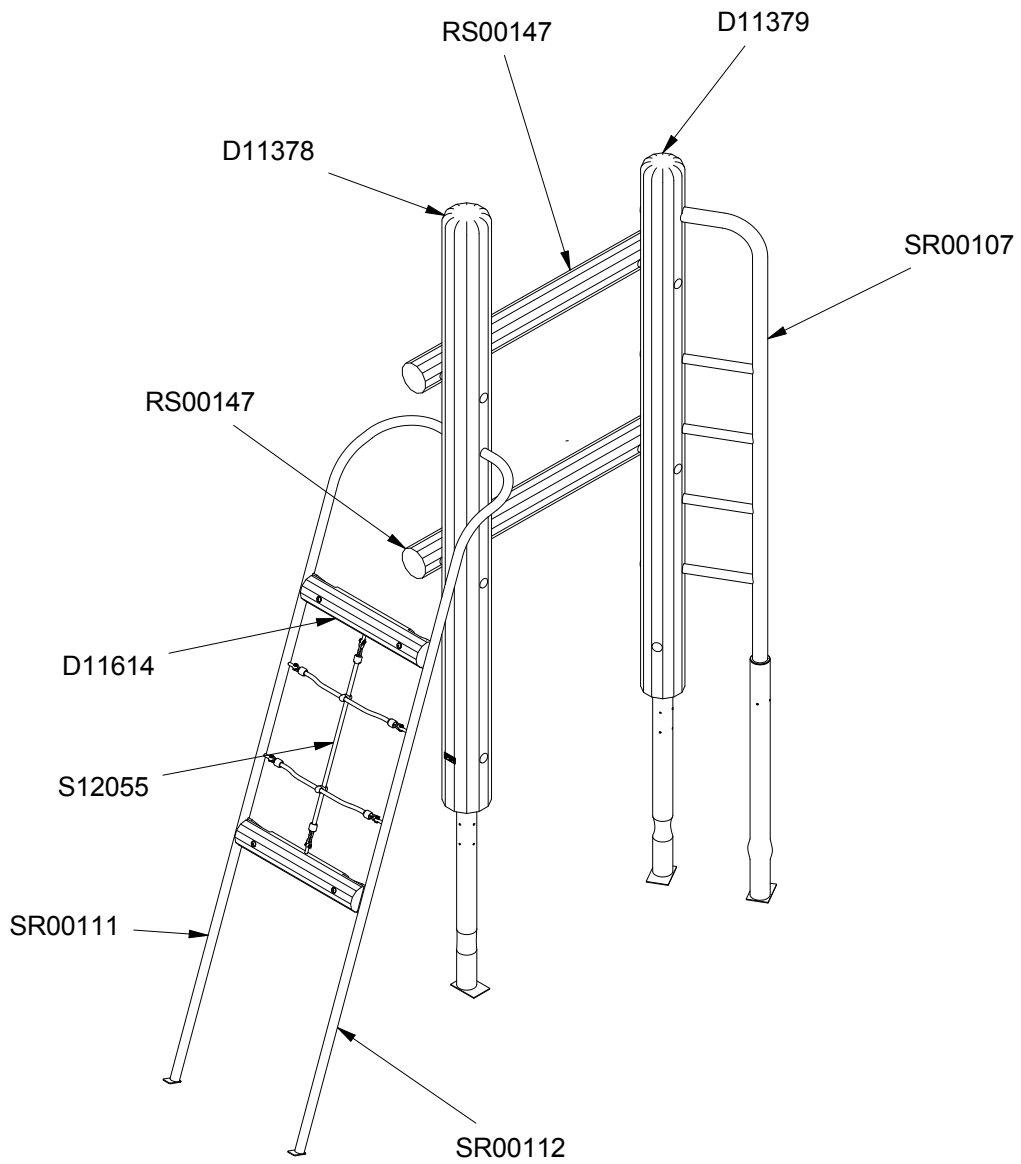

x2

4,5h

19m²

5,6x4x3m

~228 kg

~0,18m³

Ø20x375cm

75kg

Parts List

QTY	PART NO	DESCRIP.
1	D11378	Ø200x3790mm, assembled
1	D11379	Ø180x3490mm, assembled
2	D11614	Ø120x650mm, assembled
2	RS00147	Ø140x1300mm
1	S12055	Taifun
1	SR00107	Side with steps
1	SR00111	Left ladder frame
1	SR00112	Right ladder frame

Parts List

QTY	PART NO	DESCRIP.
3	LE15250	M16x170 mm
2	LE15258	M16x300mm
2	LE15260	M16x330 mm
1	LE16053	M8 cap nut
4	LE16054	M10 cap nut
1	LE16065	M8x45mm
4	LE16085	M10x70 mm
4	LE16100	M16 nut
12	LE16152	M16 - Ø30 mm
8	LE16156	M10-Ø20
6	LE16502	Spacer 6mm
11	LE16556	Ø42/38mm
1	SR00147	M16x157/60

Parts List		
QTY	PART NO	DESCRIP.
6	LE13100	Shackle
2	LE15901	3x16, PH
1	LE15910	Name tag
6	LE16502	Spacer 6mm
1	LE16599	Sealtite 970 1,5 ml (Glue)