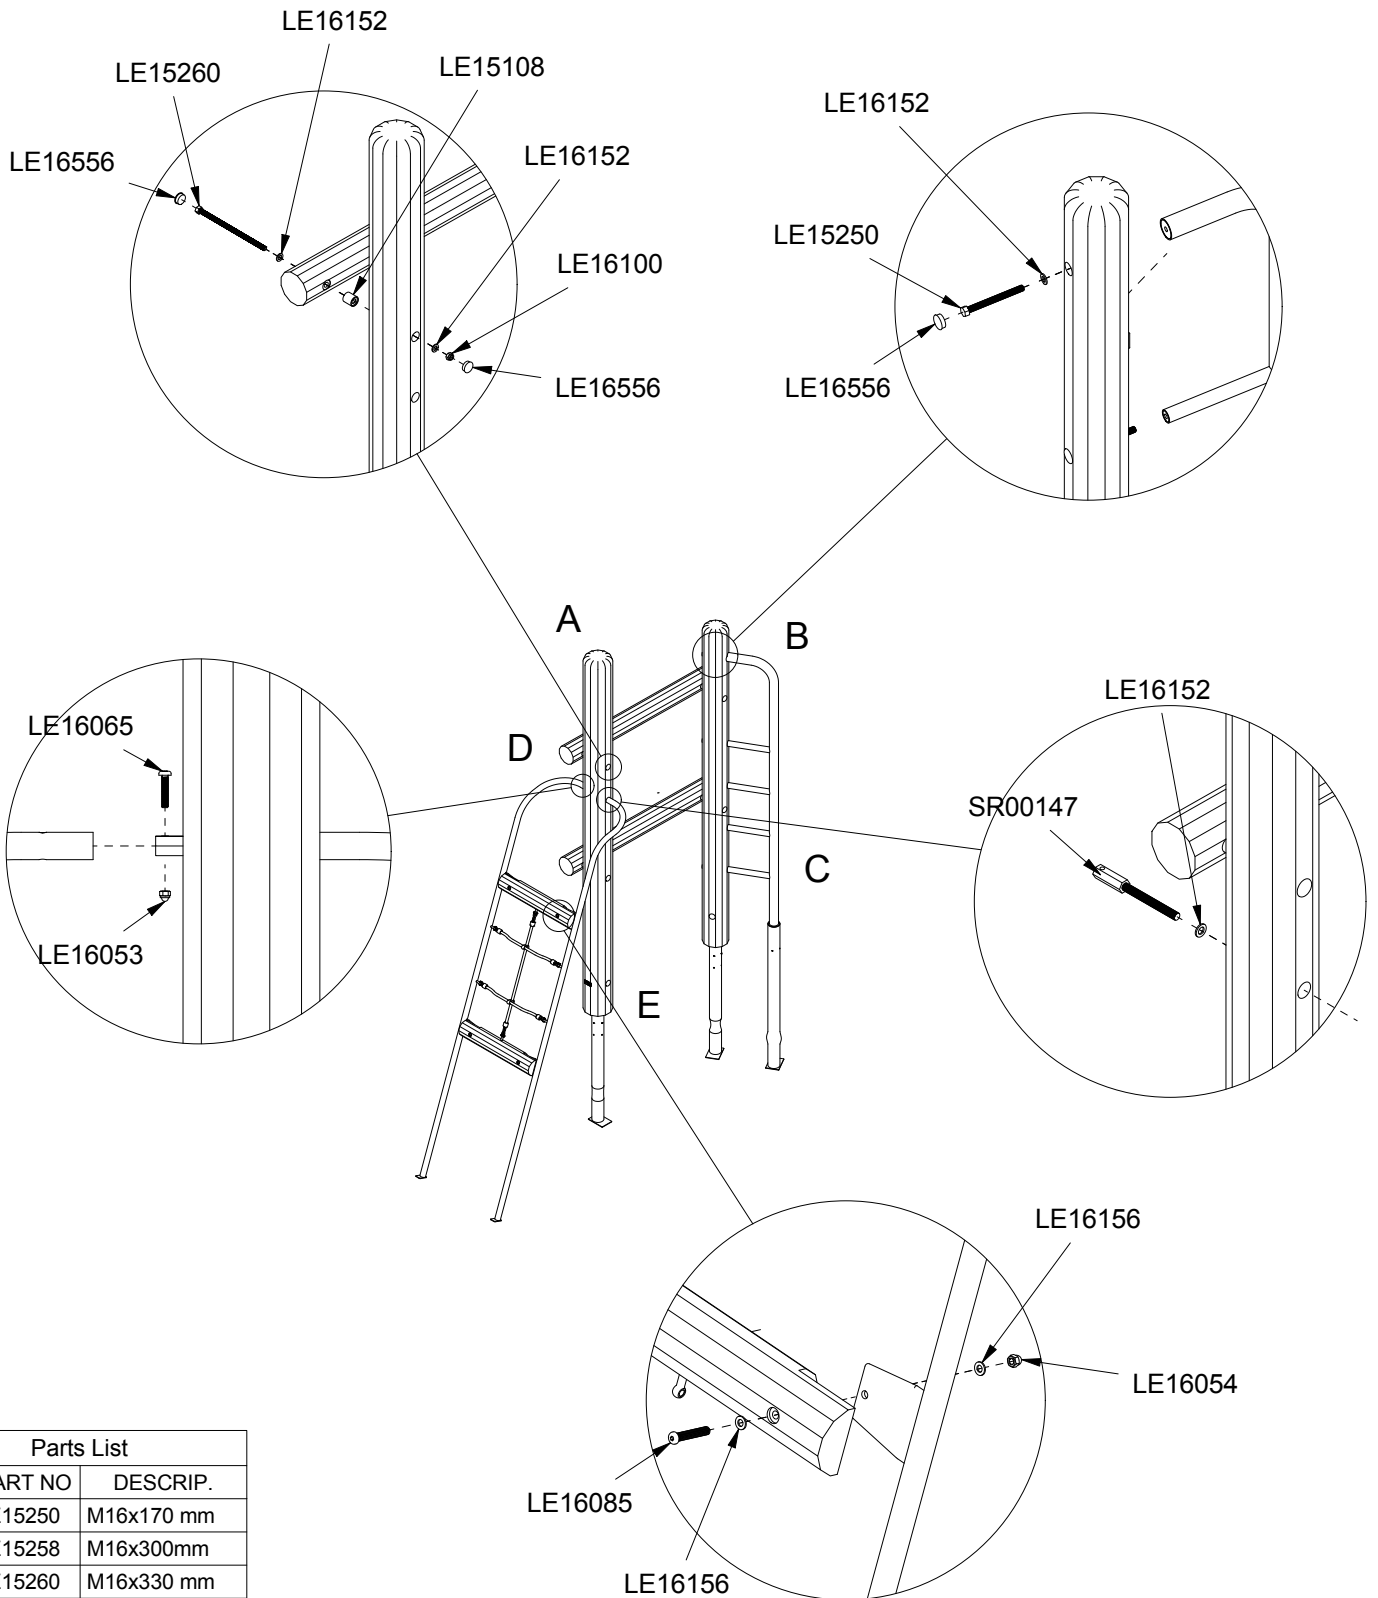

x2

4,5h

19m²

5,6x4x3m

~228 kg

~0,18m³

Ø20x375cm

75kg

Parts List

QTY	PART NO	DESCRIP.
1	D11378	Ø200x3790mm, assembled
1	D11379	Ø180x3490mm, assembled
2	D11614	Ø120x650mm, assembled
2	RS00147	Ø140x1300mm
1	S12055	Taifun
1	SR00107	Side with steps
1	SR00111	Left ladder frame
1	SR00112	Right ladder frame

Parts List

QTY	PART NO	DESCRIP.
3	LE15250	M16x170 mm
2	LE15258	M16x300mm
2	LE15260	M16x330 mm
1	LE16053	M8 cap nut
4	LE16054	M10 cap nut
1	LE16065	M8x45mm
4	LE16085	M10x70 mm
4	LE16100	M16 nut
12	LE16152	M16 - Ø30 mm
8	LE16156	M10-Ø20
6	LE16502	Spacer 6mm
11	LE16556	Ø42/38mm
1	SR00147	M16x157/60

Parts List		
QTY	PART NO	DESCRIP.
6	LE13100	Shackle
2	LE15901	3x16, PH
1	LE15910	Name tag
6	LE16502	Spacer 6mm
1	LE16599	Sealtite 970 1,5 ml (Glue)