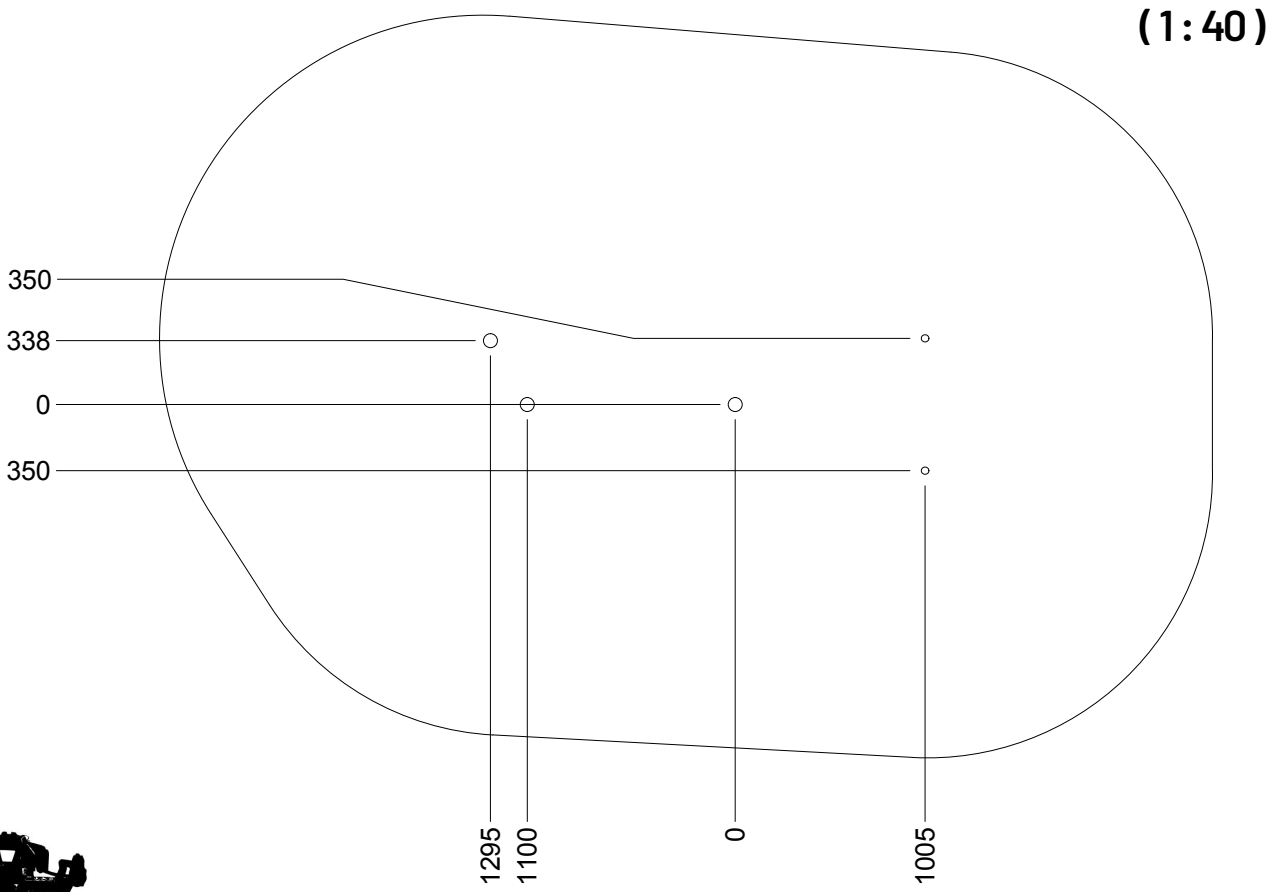

x2

4,5h

19m²

5,6x4x3m

~228 kg

~0,18m³

Ø20x375cm

75kg

Parts List

QTY	PART NO	DESCRIP.
1	D11378	Ø200x3790mm, assembled
1	D11379	Ø180x3490mm, assembled
2	D11614	Ø120x650mm, assembled
2	RS00147	Ø140x1300mm
1	S12055	Taifun
1	SR00107	Side with steps
1	SR00111	Left ladder frame
1	SR00112	Right ladder frame

Parts List

QTY	PART NO	DESCRIP.
3	LE15250	M16x170 mm
2	LE15258	M16x300mm
2	LE15260	M16x330 mm
1	LE16053	M8 cap nut
4	LE16054	M10 cap nut
1	LE16065	M8x45mm
4	LE16085	M10x70 mm
4	LE16100	M16 nut
12	LE16152	M16 - Ø30 mm
8	LE16156	M10-Ø20
6	LE16502	Spacer 6mm
11	LE16556	Ø42/38mm
1	SR00147	M16x157/60

Parts List		
QTY	PART NO	DESCRIP.
6	LE13100	Shackle
2	LE15901	3x16, PH
1	LE15910	Name tag
6	LE16502	Spacer 6mm
1	LE16599	Sealtite 970 1,5 ml (Glue)