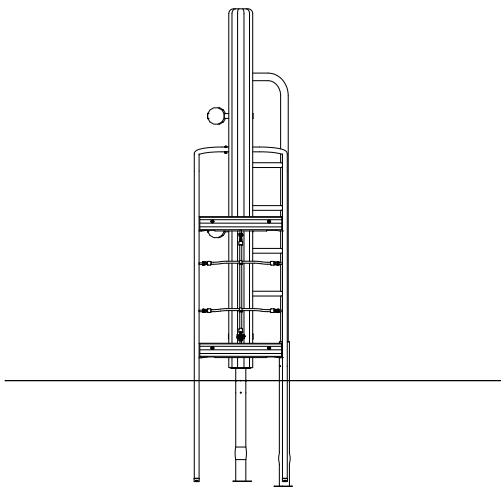

x2

4,5h

19m²

5,6x4x3m

~228 kg

~0,18m³

Ø20x375cm

75kg

Parts List

QTY	PART NO	DESCRIP.
1	D11378	Ø200x3790mm, assembled
1	D11379	Ø180x3490mm, assembled
2	D11614	Ø120x650mm, assembled
2	RS00147	Ø140x1300mm
1	S12055	Taifun
1	SR00107	Side with steps
1	SR00111	Left ladder frame
1	SR00112	Right ladder frame

Parts List

QTY	PART NO	DESCRIP.
3	LE15250	M16x170 mm
2	LE15258	M16x300mm
2	LE15260	M16x330 mm
1	LE16053	M8 cap nut
4	LE16054	M10 cap nut
1	LE16065	M8x45mm
4	LE16085	M10x70 mm
4	LE16100	M16 nut
12	LE16152	M16 - Ø30 mm
8	LE16156	M10-Ø20
6	LE16502	Spacer 6mm
11	LE16556	Ø42/38mm
1	SR00147	M16x157/60

Parts List		
QTY	PART NO	DESCRIP.
6	LE13100	Shackle
2	LE15901	3x16, PH
1	LE15910	Name tag
6	LE16502	Spacer 6mm
1	LE16599	Sealtite 970 1,5 ml (Glue)