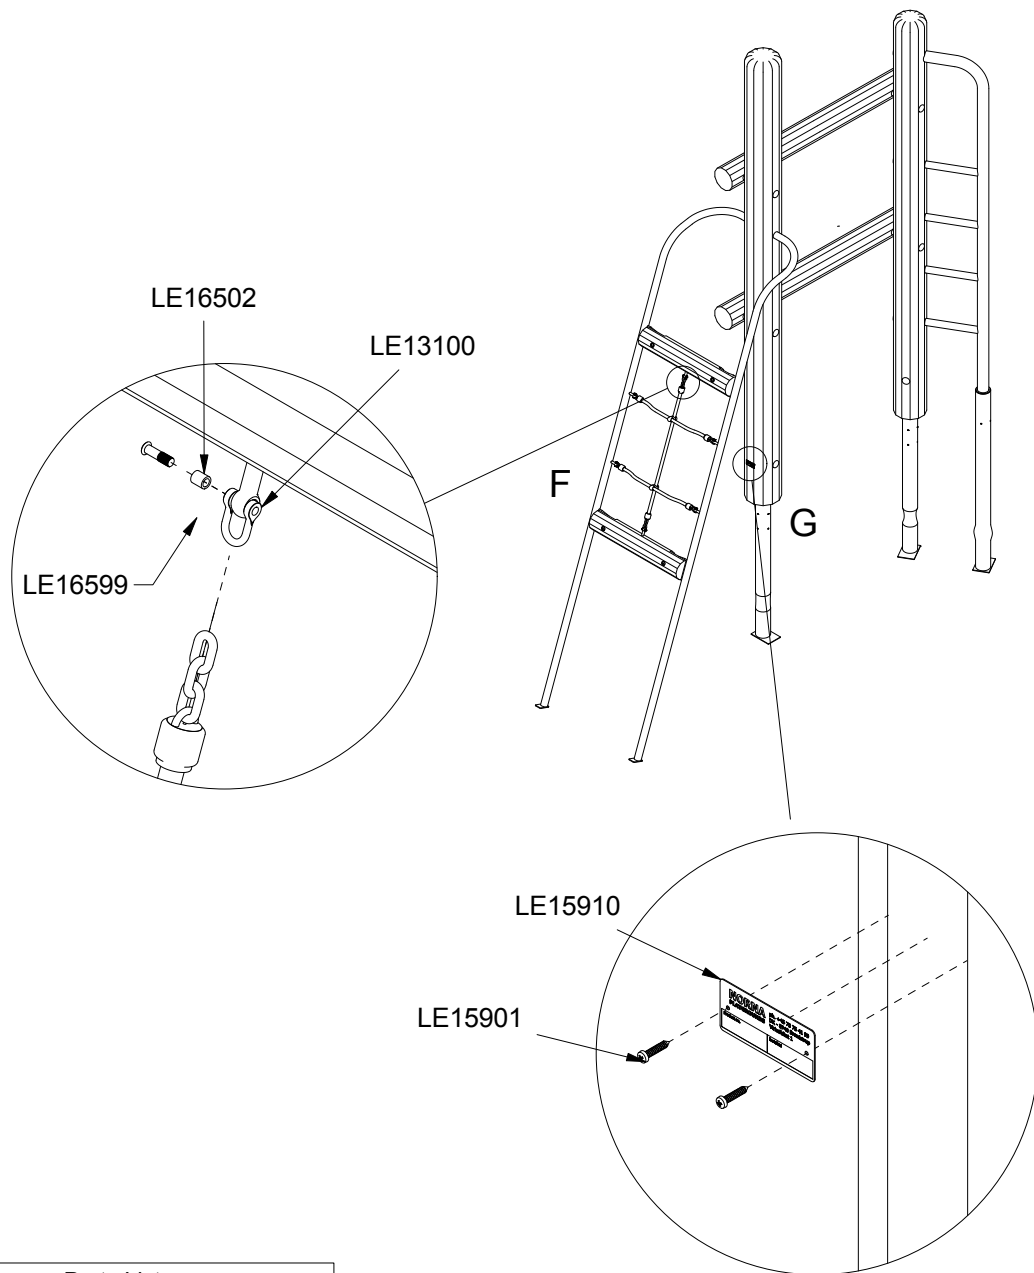

Parts List

QTY	PART NO	DESCRIP.
1	D11378	Ø200x3790mm, assembled
1	D11379	Ø180x3490mm, assembled
2	D11614	Ø120x650mm, assembled
2	RS00147	Ø140x1300mm
1	S12055	Taifun
1	SR00107	Side with steps
1	SR00111	Left ladder frame
1	SR00112	Right ladder frame

Parts List

QTY	PART NO	DESCRIP.
3	LE15250	M16x170 mm
2	LE15258	M16x300mm
2	LE15260	M16x330 mm
1	LE16053	M8 cap nut
4	LE16054	M10 cap nut
1	LE16065	M8x45mm
4	LE16085	M10x70 mm
4	LE16100	M16 nut
12	LE16152	M16 - Ø30 mm
8	LE16156	M10-Ø20
6	LE16502	Spacer 6mm
11	LE16556	Ø42/38mm
1	SR00147	M16x157/60

Parts List		
QTY	PART NO	DESCRIP.
6	LE13100	Shackle
2	LE15901	3x16, PH
1	LE15910	Name tag
6	LE16502	Spacer 6mm
1	LE16599	Sealtite 970 1,5 ml (Glue)