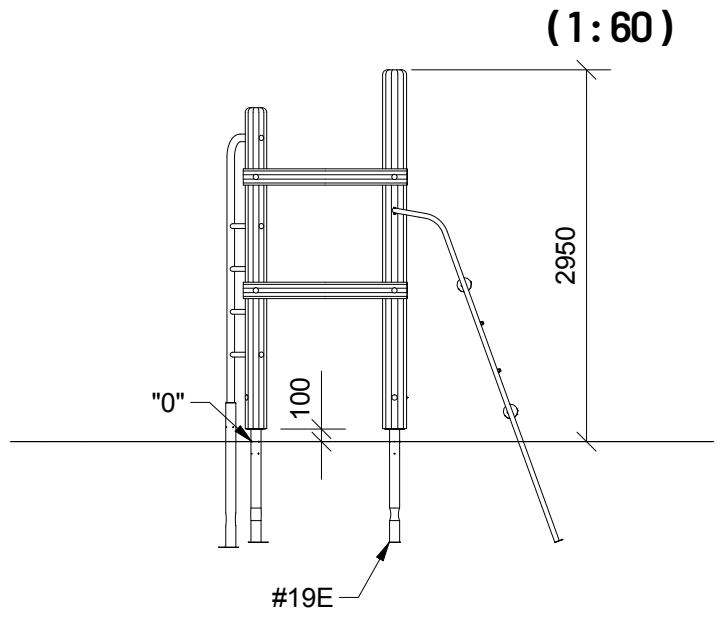

x2

4,5h

19m²

5,6x4x3m

~228 kg

~0,18m³

Ø20x375cm

75kg

Parts List

QTY	PART NO	DESCRIP.
1	D11378	Ø200x3790mm, assembled
1	D11379	Ø180x3490mm, assembled
2	D11614	Ø120x650mm, assembled
2	RS00147	Ø140x1300mm
1	S12055	Taifun
1	SR00107	Side with steps
1	SR00111	Left ladder frame
1	SR00112	Right ladder frame

Parts List

QTY	PART NO	DESCRIP.
3	LE15250	M16x170 mm
2	LE15258	M16x300mm
2	LE15260	M16x330 mm
1	LE16053	M8 cap nut
4	LE16054	M10 cap nut
1	LE16065	M8x45mm
4	LE16085	M10x70 mm
4	LE16100	M16 nut
12	LE16152	M16 - Ø30 mm
8	LE16156	M10-Ø20
6	LE16502	Spacer 6mm
11	LE16556	Ø42/38mm
1	SR00147	M16x157/60

Parts List		
QTY	PART NO	DESCRIP.
6	LE13100	Shackle
2	LE15901	3x16, PH
1	LE15910	Name tag
6	LE16502	Spacer 6mm
1	LE16599	Sealtite 970 1,5 ml (Glue)