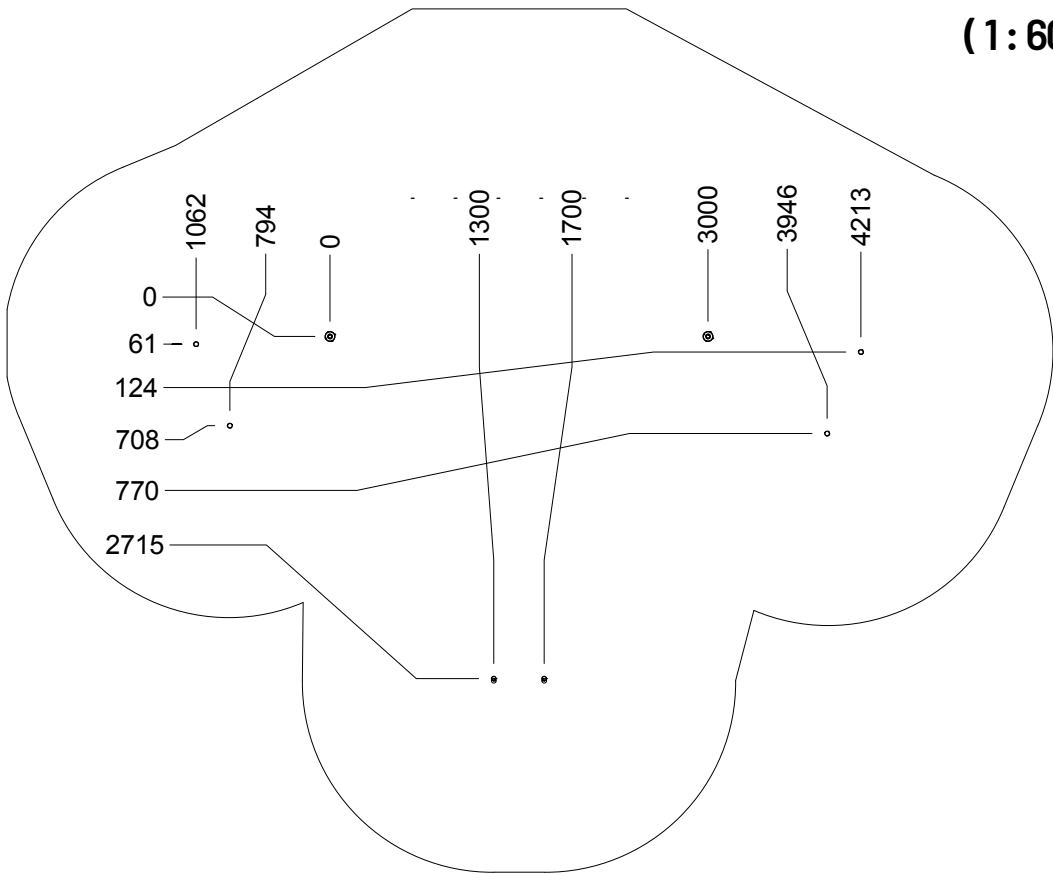

2

6,5h

40m²

8,3x6,9x3m

~321 kg

~0,3m³

44x295x295cm

75kg

Parts List

QTY	PART NO	DESCRIP.
1	D11399	Ø140x3200mm, assembled
1	D11400	Ø200x3790mm, assembled
1	D11401	Ø200x3790mm, assembled
1	D11411	Taifun, net
2	D11614	Ø120x650mm, assembled
4	RS00270	Ø120x650mm
1	S12049	Taifun
1	S12055	Taifun
1	SR00108	Slide tube
1	SR00109	Left ladder frame
1	SR00110	Right ladder frame
1	SR00111	Left ladder frame
1	SR00112	Right ladder frame

(1:75)

(1:60)

Parts List		
QTY	PART NO	DESCRIP.
2	LE15108	Ø38 x40mm Spacer
2	LE15258	M16x300mm
2	LE16053	M8 cap nut
12	LE16054	M10 cap nut
2	LE16065	M8x45mm
12	LE16085	M10x70 mm
2	LE16100	M16 nut
7	LE16152	M16 - Ø30 mm
24	LE16156	M10-Ø20
5	LE16556	Ø42/38mm
2	SR00147	M16x157/60

Parts List		
QTY	PART NO	DESCRIP.
14	LE13100	Shackle
2	LE15901	3x16, PH
1	LE15910	Name tag
2	LE16053	M8 cap nut
2	LE16065	M8x45mm
7	LE16152	M16 - Ø30 mm
14	LE16502	Spacer 6mm
2	LE16599	Sealtite 970 1,5 ml (Glue)
2	SR00147	M16x157/60