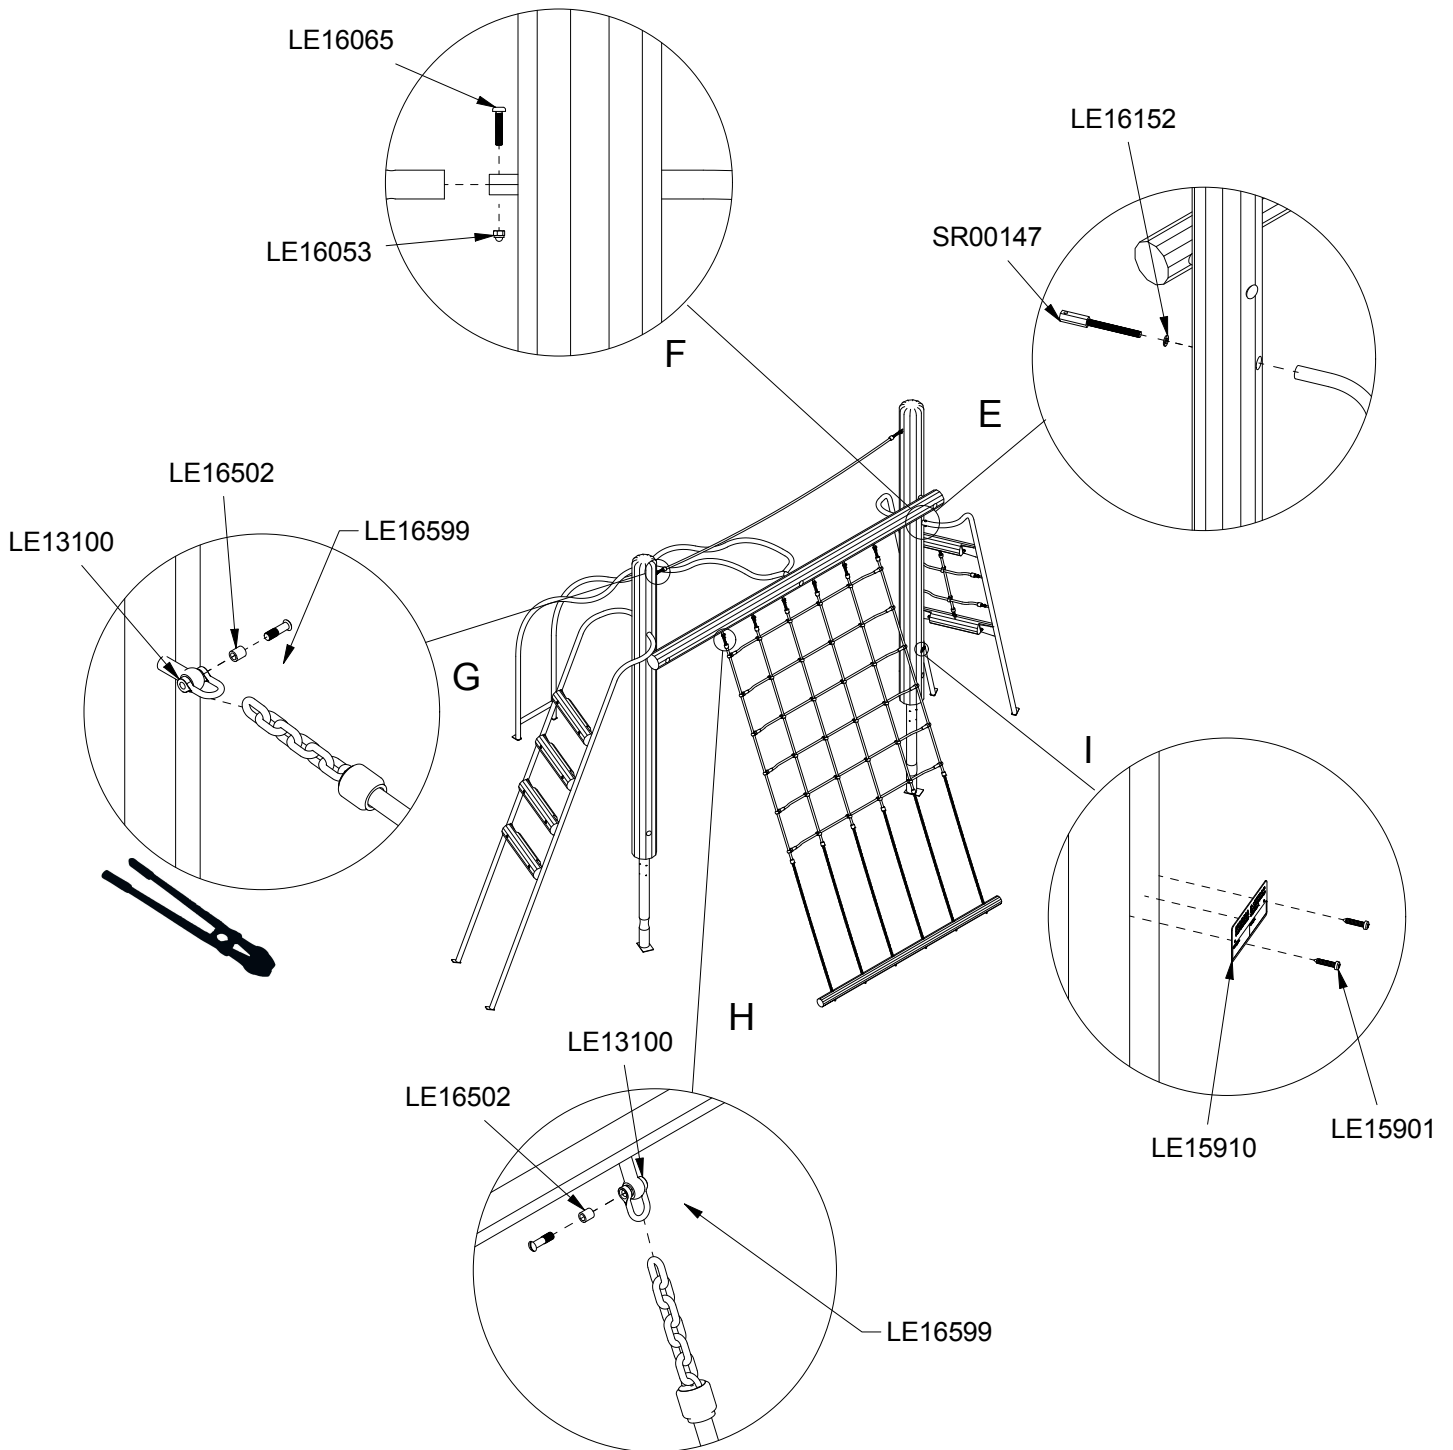

Parts List

QTY	PART NO	DESCRIP.
1	D11399	Ø140x3200mm, assembled
1	D11400	Ø200x3790mm, assembled
1	D11401	Ø200x3790mm, assembled
1	D11411	Taifun, net
2	D11614	Ø120x650mm, assembled
4	RS00270	Ø120x650mm
1	S12049	Taifun
1	S12055	Taifun
1	SR00108	Slide tube
1	SR00109	Left ladder frame
1	SR00110	Right ladder frame
1	SR00111	Left ladder frame
1	SR00112	Right ladder frame

(1:75)

(1:60)

Parts List		
QTY	PART NO	DESCRIP.
2	LE15108	Ø38 x40mm Spacer
2	LE15258	M16x300mm
2	LE16053	M8 cap nut
12	LE16054	M10 cap nut
2	LE16065	M8x45mm
12	LE16085	M10x70 mm
2	LE16100	M16 nut
7	LE16152	M16 - Ø30 mm
24	LE16156	M10-Ø20
5	LE16556	Ø42/38mm
2	SR00147	M16x157/60

Parts List		
QTY	PART NO	DESCRIP.
14	LE13100	Shackle
2	LE15901	3x16, PH
1	LE15910	Name tag
2	LE16053	M8 cap nut
2	LE16065	M8x45mm
7	LE16152	M16 - Ø30 mm
14	LE16502	Spacer 6mm
2	LE16599	Sealtite 970 1,5 ml (Glue)
2	SR00147	M16x157/60