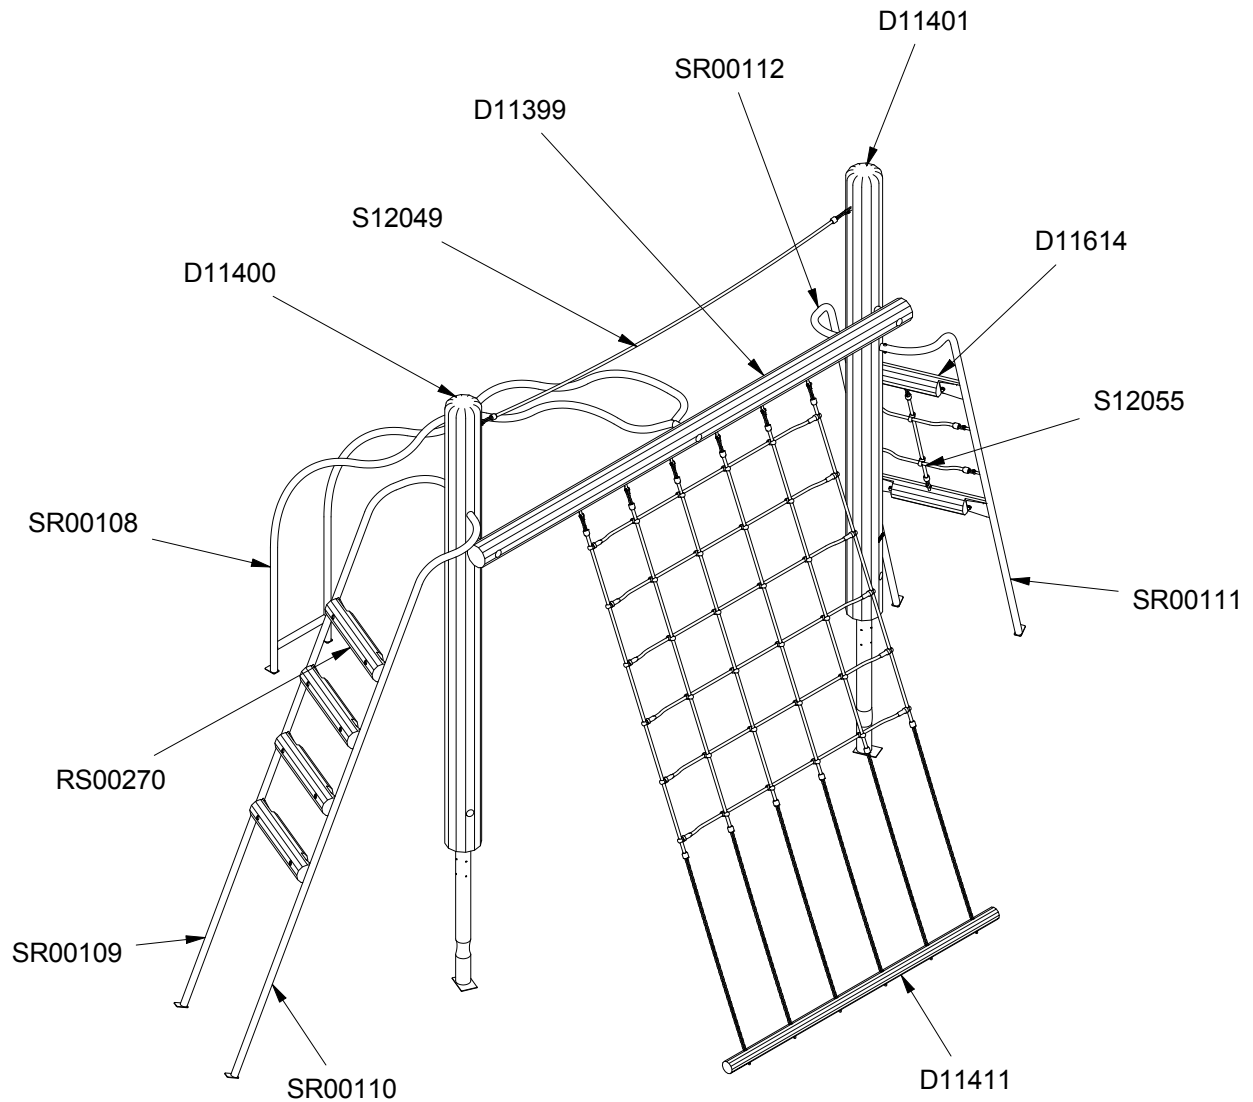

2

6,5h

40m²

8,3x6,9x3m

~321 kg

~0,3m³

44x295x295cm

75kg

Parts List

QTY	PART NO	DESCRIP.
1	D11399	Ø140x3200mm, assembled
1	D11400	Ø200x3790mm, assembled
1	D11401	Ø200x3790mm, assembled
1	D11411	Taifun, net
2	D11614	Ø120x650mm, assembled
4	RS00270	Ø120x650mm
1	S12049	Taifun
1	S12055	Taifun
1	SR00108	Slide tube
1	SR00109	Left ladder frame
1	SR00110	Right ladder frame
1	SR00111	Left ladder frame
1	SR00112	Right ladder frame

(1:75)

(1:60)

Parts List		
QTY	PART NO	DESCRIP.
2	LE15108	Ø38 x40mm Spacer
2	LE15258	M16x300mm
2	LE16053	M8 cap nut
12	LE16054	M10 cap nut
2	LE16065	M8x45mm
12	LE16085	M10x70 mm
2	LE16100	M16 nut
7	LE16152	M16 - Ø30 mm
24	LE16156	M10-Ø20
5	LE16556	Ø42/38mm
2	SR00147	M16x157/60

Parts List		
QTY	PART NO	DESCRIP.
14	LE13100	Shackle
2	LE15901	3x16, PH
1	LE15910	Name tag
2	LE16053	M8 cap nut
2	LE16065	M8x45mm
7	LE16152	M16 - Ø30 mm
14	LE16502	Spacer 6mm
2	LE16599	Sealtite 970 1,5 ml (Glue)
2	SR00147	M16x157/60