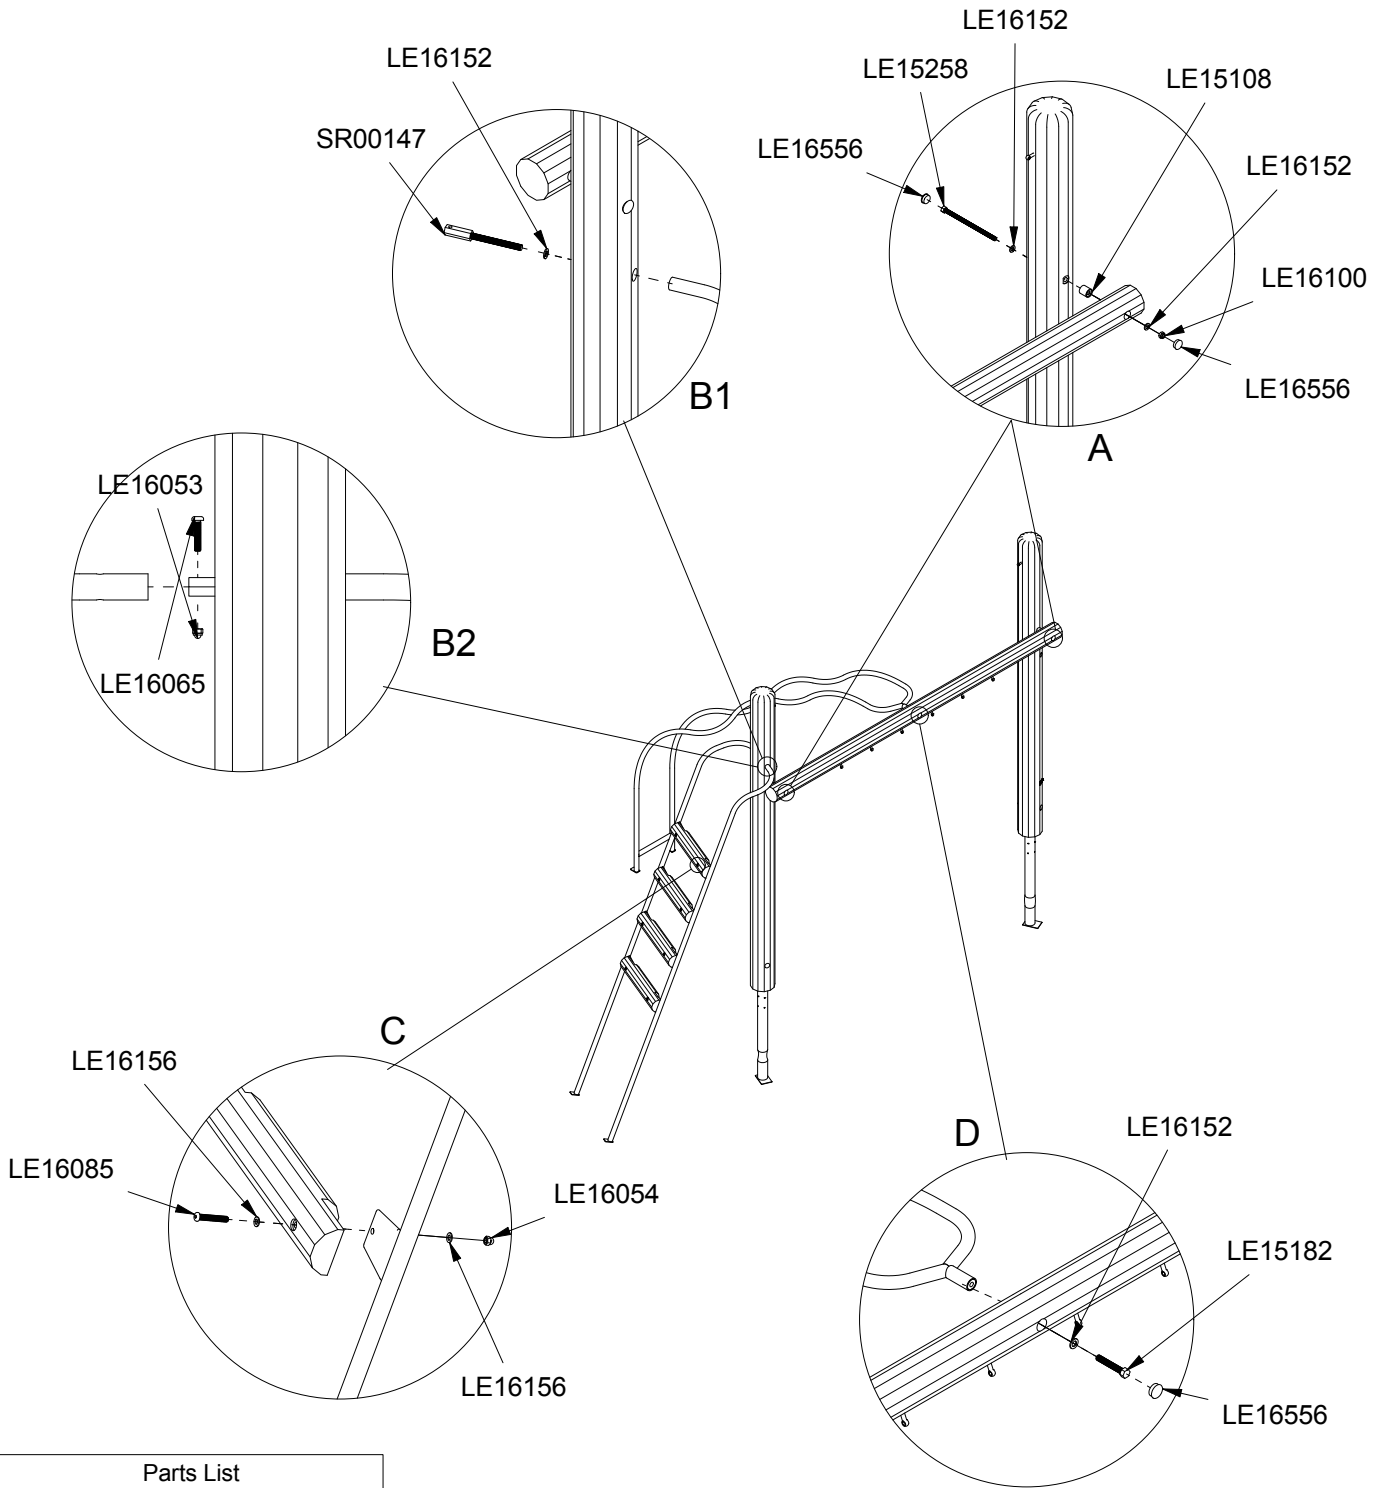

Parts List

QTY	PART NO	DESCRIP.
1	D11399	Ø140x3200mm, assembled
1	D11400	Ø200x3790mm, assembled
1	D11401	Ø200x3790mm, assembled
1	D11411	Taifun, net
2	D11614	Ø120x650mm, assembled
4	RS00270	Ø120x650mm
1	S12049	Taifun
1	S12055	Taifun
1	SR00108	Slide tube
1	SR00109	Left ladder frame
1	SR00110	Right ladder frame
1	SR00111	Left ladder frame
1	SR00112	Right ladder frame

(1:75)

(1:60)

Parts List		
QTY	PART NO	DESCRIP.
2	LE15108	Ø38 x40mm Spacer
2	LE15258	M16x300mm
2	LE16053	M8 cap nut
12	LE16054	M10 cap nut
2	LE16065	M8x45mm
12	LE16085	M10x70 mm
2	LE16100	M16 nut
7	LE16152	M16 - Ø30 mm
24	LE16156	M10-Ø20
5	LE16556	Ø42/38mm
2	SR00147	M16x157/60

Parts List		
QTY	PART NO	DESCRIP.
14	LE13100	Shackle
2	LE15901	3x16, PH
1	LE15910	Name tag
2	LE16053	M8 cap nut
2	LE16065	M8x45mm
7	LE16152	M16 - Ø30 mm
14	LE16502	Spacer 6mm
2	LE16599	Sealtite 970 1,5 ml (Glue)
2	SR00147	M16x157/60