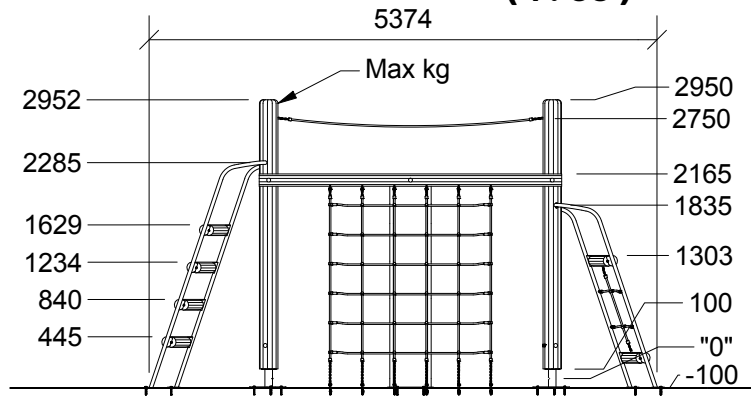

(1:80)

(1:60)

2

6,5h

40m²

8,3x6,9x3m

~313 kg

44x225x295cm

75kg

Parts List

QTY	PART NO	DESCRIP.
1	D11399	Ø140x3200mm, assembled
1	D11447	390x3050mm, assembled
1	D11448	390x3050mm, assembled
2	D11614	Ø120x650mm, assembled
20	LE13100	Shackle
12	LE16054	M10 cap nut
12	LE16085	M10x70 mm
24	LE16156	M10-Ø20
20	LE16502	Spacer 6mm
4	RS00270	Ø120x650mm
1	S12049	Taifun
1	S12055	Taifun
1	S12059	Taifun net
1	SR00132	Slide tube
1	SR00133	Left ladder frame
1	SR00134	Right ladder frame
1	SR00135	Left ladder frame
1	SR00136	Right ladder frame

Parts List		
QTY	PART NO	DESCRIP.
2	D11614	Ø120x650mm, assembled
20	LE13100	Shackle
2	LE16053	M8 cap nut
12	LE16054	M10 cap nut
2	LE16065	M8x45mm
12	LE16085	M10x70 mm
7	LE16152	M16 - Ø30 mm
24	LE16156	M10-Ø20
20	LE16502	Spacer 6mm
2	LE16599	Sealtite 970 1,5 ml (Glue)
2	SR00147	M16x157/60

Parts List		
QTY	PART NO	DESCRIP.
2	D11614	Ø120x650mm, assembled
20	LE13100	Shackle
2	LE15901	3x16, PH
1	LE15910	Name tag
6	LE16048	Eyebolt 10x120mm
6	LE16064	Ø12, anchor
12	LE16406	10x85 mm
20	LE16502	Spacer 6mm
2	LE16599	Sealtite 970 1,5 ml (Glue)