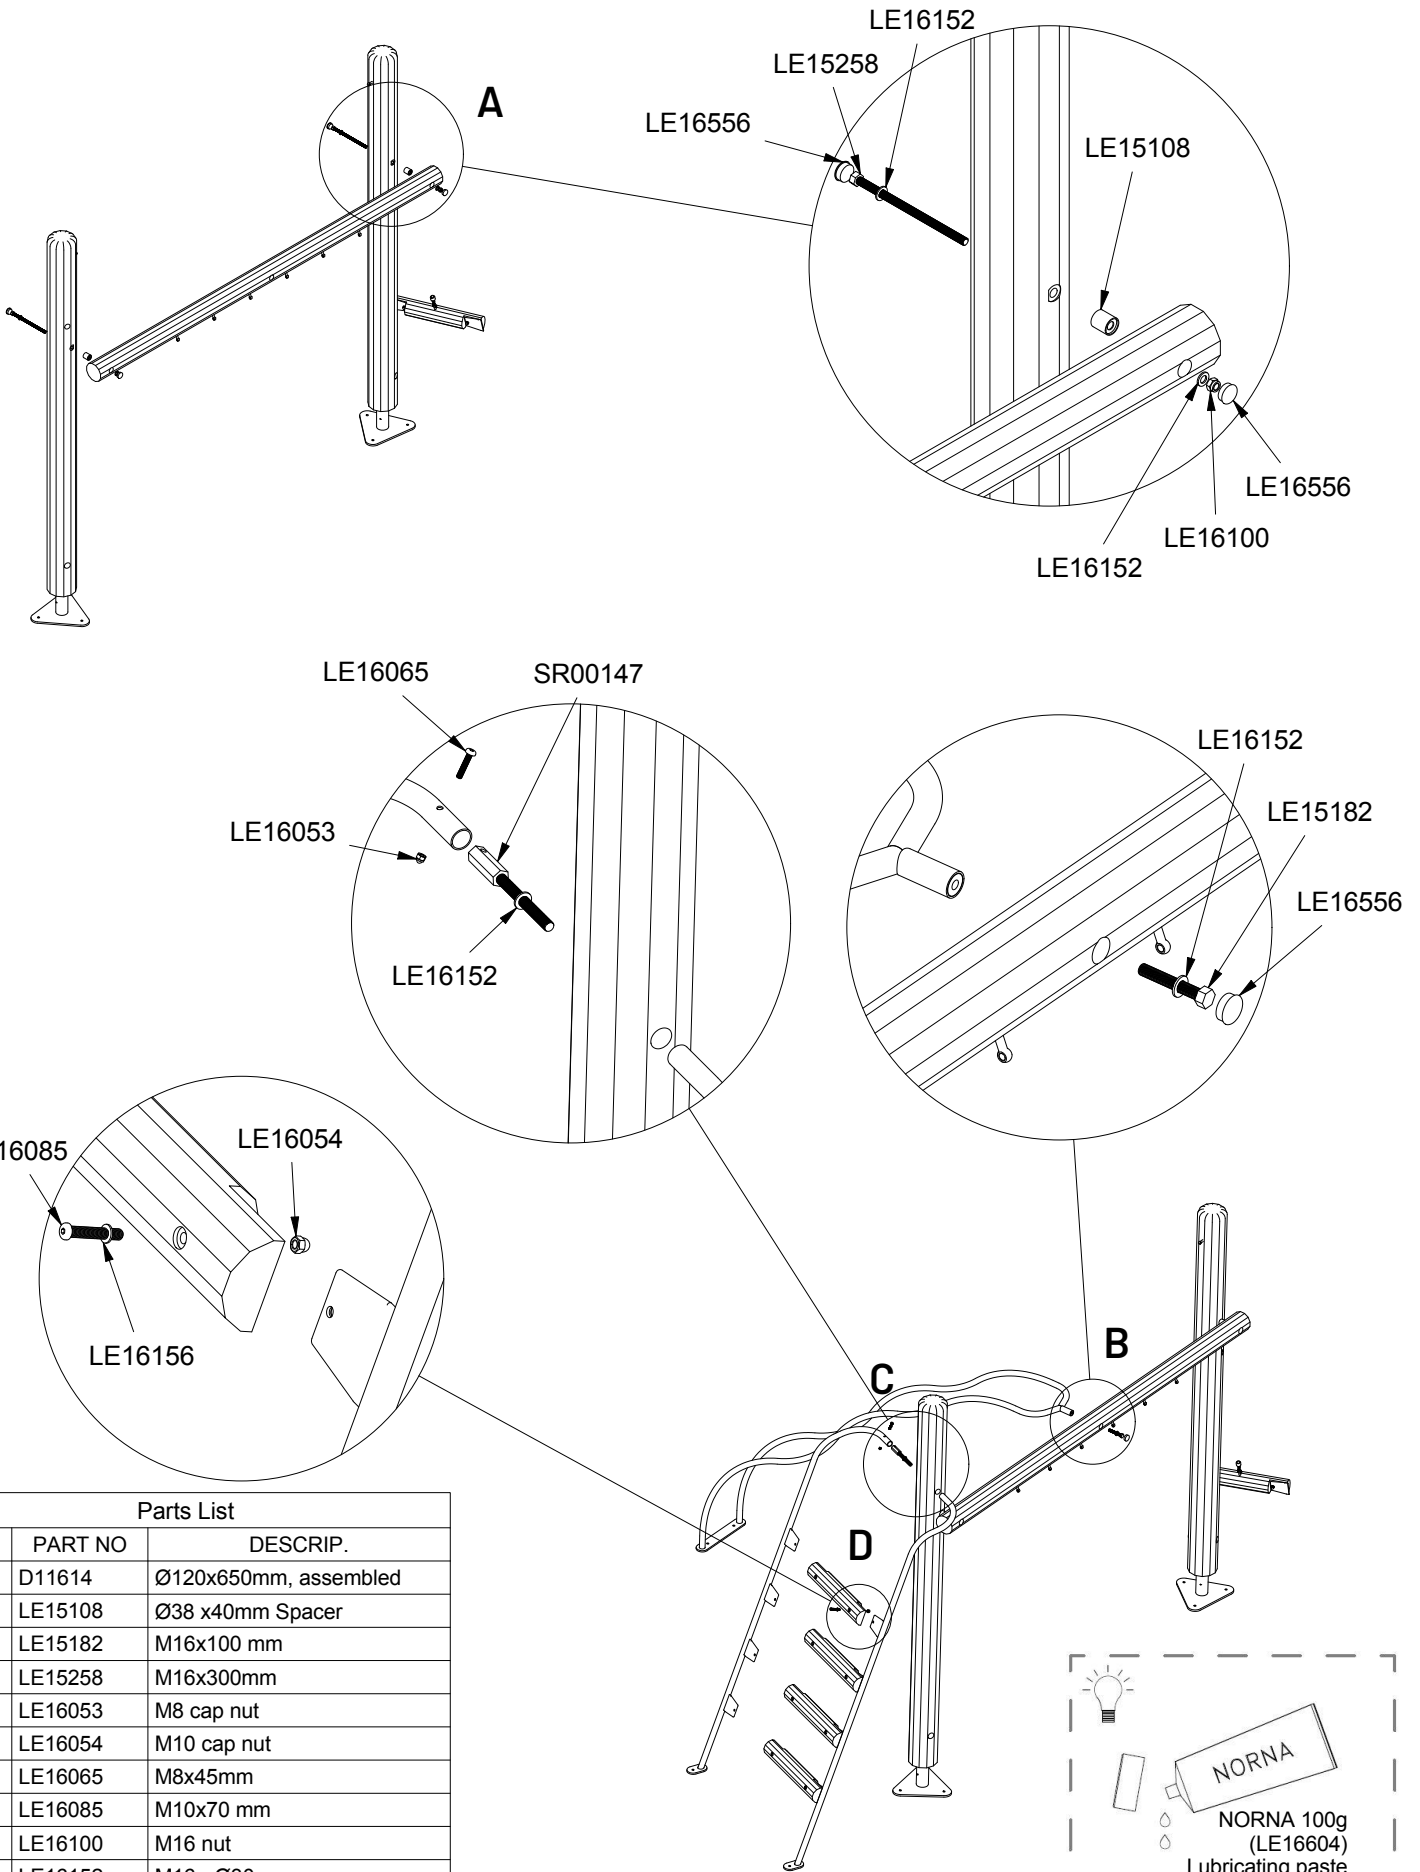

75kg

Parts List

QTY	PART NO	DESCRIP.
1	D11399	Ø140x3200mm, assembled
1	D11447	390x3050mm, assembled
1	D11448	390x3050mm, assembled
2	D11614	Ø120x650mm, assembled
20	LE13100	Shackle
12	LE16054	M10 cap nut
12	LE16085	M10x70 mm
24	LE16156	M10-Ø20
20	LE16502	Spacer 6mm
4	RS00270	Ø120x650mm
1	S12049	Taifun
1	S12055	Taifun
1	S12059	Taifun net
1	SR00132	Slide tube
1	SR00133	Left ladder frame
1	SR00134	Right ladder frame
1	SR00135	Left ladder frame
1	SR00136	Right ladder frame

Parts List		
QTY	PART NO	DESCRIP.
2	D11614	Ø120x650mm, assembled
2	LE15108	Ø38 x40mm Spacer
1	LE15182	M16x100 mm
2	LE15258	M16x300mm
2	LE16053	M8 cap nut
12	LE16054	M10 cap nut
2	LE16065	M8x45mm
12	LE16085	M10x70 mm
2	LE16100	M16 nut
7	LE16152	M16 - Ø30 mm
24	LE16156	M10-Ø20
5	LE16556	Ø42/38mm
2	SR00147	M16x157/60

Parts List		
QTY	PART NO	DESCRIP.
2	D11614	Ø120x650mm, assembled
20	LE13100	Shackle
2	LE16053	M8 cap nut
12	LE16054	M10 cap nut
2	LE16065	M8x45mm
12	LE16085	M10x70 mm
7	LE16152	M16 - Ø30 mm
24	LE16156	M10-Ø20
20	LE16502	Spacer 6mm
2	LE16599	Sealtite 970 1,5 ml (Glue)
2	SR00147	M16x157/60

Parts List		
QTY	PART NO	DESCRIP.
2	D11614	Ø120x650mm, assembled
20	LE13100	Shackle
2	LE15901	3x16, PH
1	LE15910	Name tag
6	LE16048	Eyebolt 10x120mm
6	LE16064	Ø12, anchor
12	LE16406	10x85 mm
20	LE16502	Spacer 6mm
2	LE16599	Sealtite 970 1,5 ml (Glue)