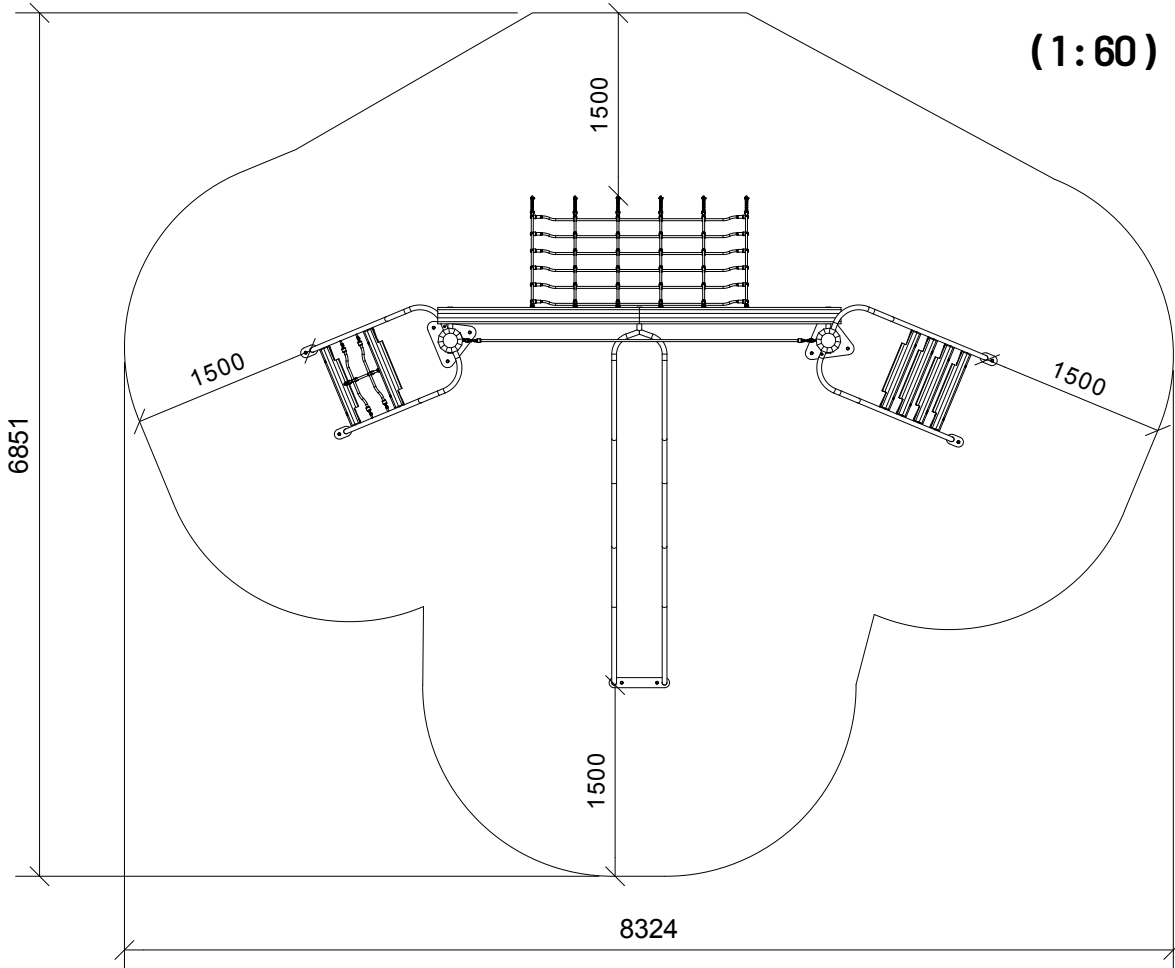

(1:80)

(1:60)

2

6,5h

40m²

8,3x6,9x3m

~313 kg

44x225x295cm

75kg

Parts List

QTY	PART NO	DESCRIP.
1	D11399	Ø140x3200mm, assembled
1	D11447	390x3050mm, assembled
1	D11448	390x3050mm, assembled
2	D11614	Ø120x650mm, assembled
20	LE13100	Shackle
12	LE16054	M10 cap nut
12	LE16085	M10x70 mm
24	LE16156	M10-Ø20
20	LE16502	Spacer 6mm
4	RS00270	Ø120x650mm
1	S12049	Taifun
1	S12055	Taifun
1	S12059	Taifun net
1	SR00132	Slide tube
1	SR00133	Left ladder frame
1	SR00134	Right ladder frame
1	SR00135	Left ladder frame
1	SR00136	Right ladder frame

Parts List		
QTY	PART NO	DESCRIP.
2	D11614	Ø120x650mm, assembled
20	LE13100	Shackle
2	LE16053	M8 cap nut
12	LE16054	M10 cap nut
2	LE16065	M8x45mm
12	LE16085	M10x70 mm
7	LE16152	M16 - Ø30 mm
24	LE16156	M10-Ø20
20	LE16502	Spacer 6mm
2	LE16599	Sealtite 970 1,5 ml (Glue)
2	SR00147	M16x157/60

Parts List		
QTY	PART NO	DESCRIP.
2	D11614	Ø120x650mm, assembled
20	LE13100	Shackle
2	LE15901	3x16, PH
1	LE15910	Name tag
6	LE16048	Eyebolt 10x120mm
6	LE16064	Ø12, anchor
12	LE16406	10x85 mm
20	LE16502	Spacer 6mm
2	LE16599	Sealtite 970 1,5 ml (Glue)