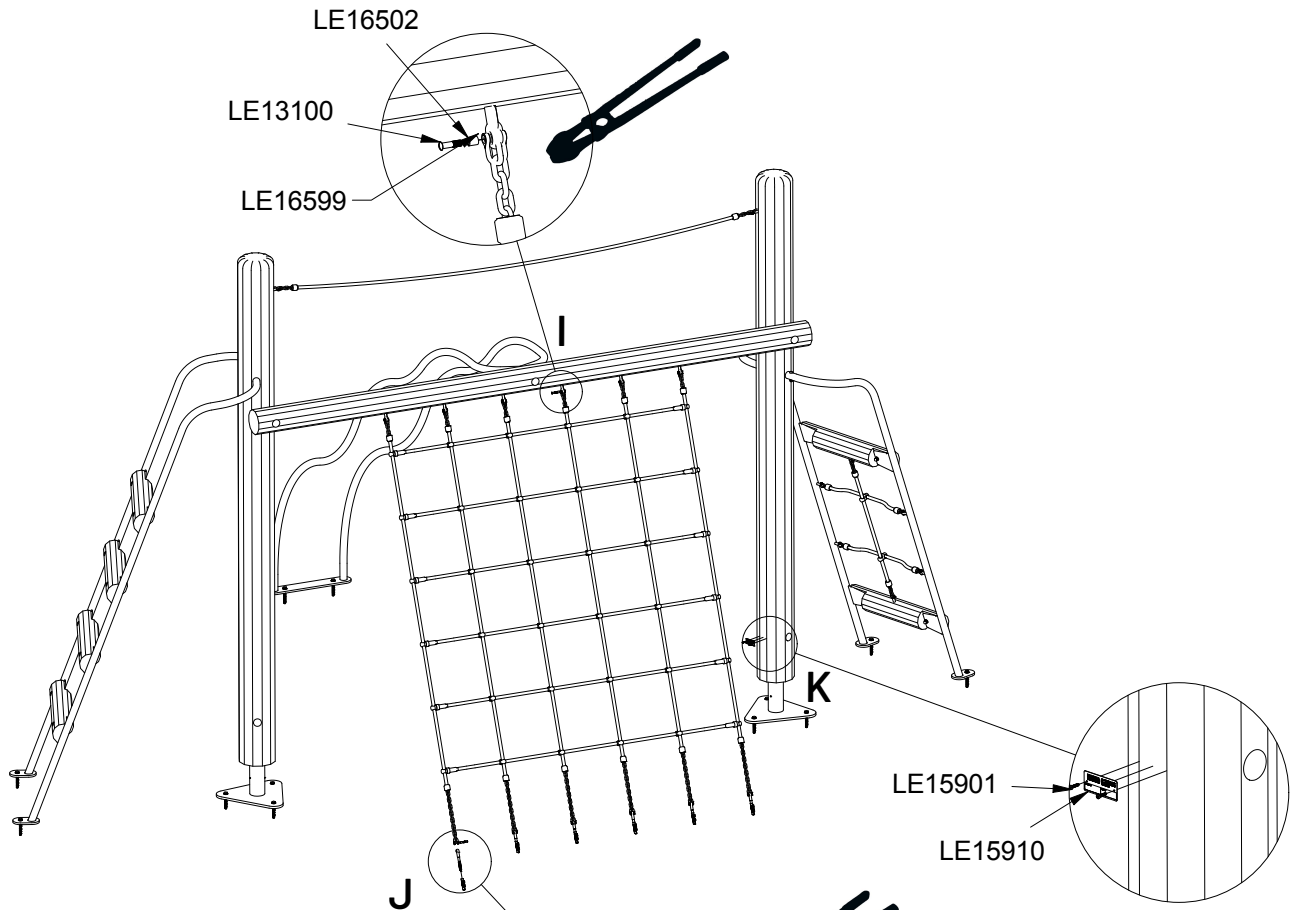

75kg

Parts List

QTY	PART NO	DESCRIP.
1	D11399	Ø140x3200mm, assembled
1	D11447	390x3050mm, assembled
1	D11448	390x3050mm, assembled
2	D11614	Ø120x650mm, assembled
20	LE13100	Shackle
12	LE16054	M10 cap nut
12	LE16085	M10x70 mm
24	LE16156	M10-Ø20
20	LE16502	Spacer 6mm
4	RS00270	Ø120x650mm
1	S12049	Taifun
1	S12055	Taifun
1	S12059	Taifun net
1	SR00132	Slide tube
1	SR00133	Left ladder frame
1	SR00134	Right ladder frame
1	SR00135	Left ladder frame
1	SR00136	Right ladder frame

Parts List		
QTY	PART NO	DESCRIP.
2	D11614	Ø120x650mm, assembled
2	LE15108	Ø38 x40mm Spacer
1	LE15182	M16x100 mm
2	LE15258	M16x300mm
2	LE16053	M8 cap nut
12	LE16054	M10 cap nut
2	LE16065	M8x45mm
12	LE16085	M10x70 mm
2	LE16100	M16 nut
7	LE16152	M16 - Ø30 mm
24	LE16156	M10-Ø20
5	LE16556	Ø42/38mm
2	SR00147	M16x157/60

Parts List		
QTY	PART NO	DESCRIP.
2	D11614	Ø120x650mm, assembled
20	LE13100	Shackle
2	LE16053	M8 cap nut
12	LE16054	M10 cap nut
2	LE16065	M8x45mm
12	LE16085	M10x70 mm
7	LE16152	M16 - Ø30 mm
24	LE16156	M10-Ø20
20	LE16502	Spacer 6mm
2	LE16599	Sealtite 970 1,5 ml (Glue)
2	SR00147	M16x157/60

Parts List		
QTY	PART NO	DESCRIP.
2	D11614	Ø120x650mm, assembled
20	LE13100	Shackle
2	LE15901	3x16, PH
1	LE15910	Name tag
6	LE16048	Eyebolt 10x120mm
6	LE16064	Ø12, anchor
12	LE16406	10x85 mm
20	LE16502	Spacer 6mm
2	LE16599	Sealtite 970 1,5 ml (Glue)