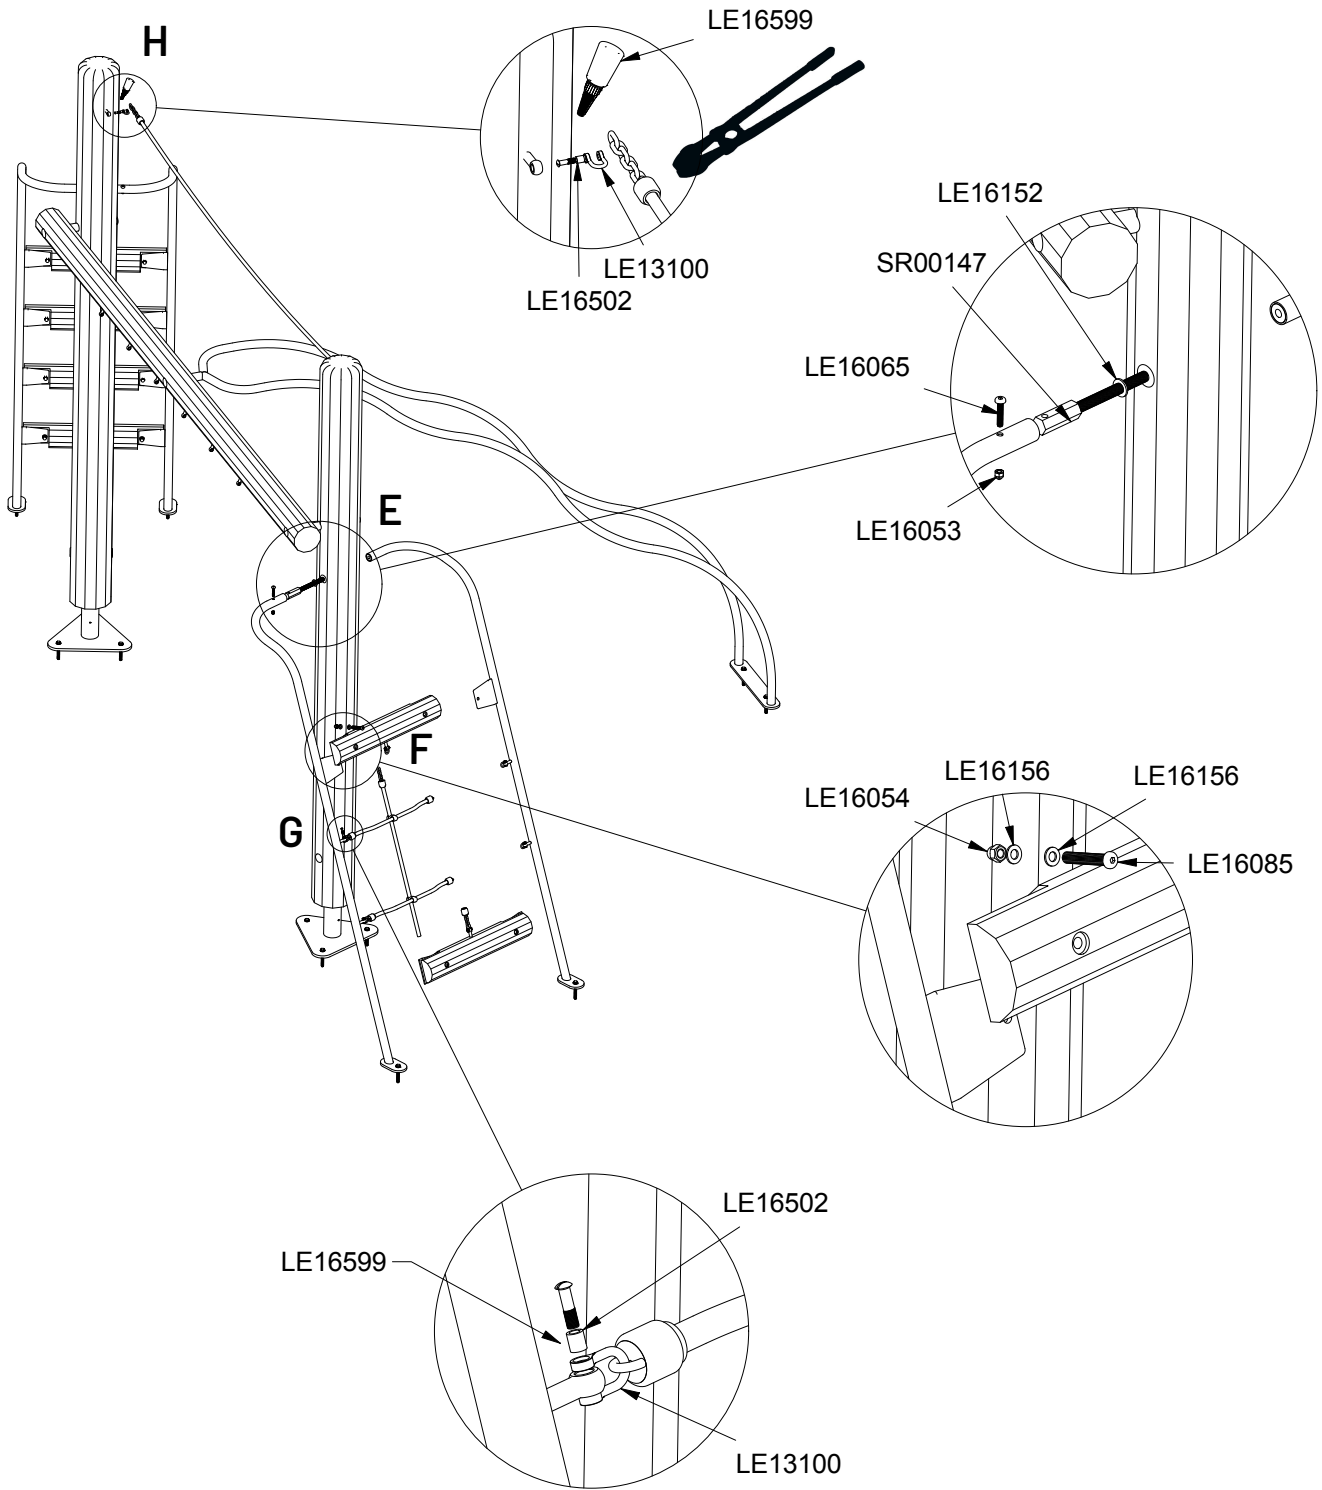

75kg

Parts List

QTY	PART NO	DESCRIP.
1	D11399	Ø140x3200mm, assembled
1	D11447	390x3050mm, assembled
1	D11448	390x3050mm, assembled
2	D11614	Ø120x650mm, assembled
20	LE13100	Shackle
12	LE16054	M10 cap nut
12	LE16085	M10x70 mm
24	LE16156	M10-Ø20
20	LE16502	Spacer 6mm
4	RS00270	Ø120x650mm
1	S12049	Taifun
1	S12055	Taifun
1	S12059	Taifun net
1	SR00132	Slide tube
1	SR00133	Left ladder frame
1	SR00134	Right ladder frame
1	SR00135	Left ladder frame
1	SR00136	Right ladder frame

Parts List		
QTY	PART NO	DESCRIP.
2	D11614	Ø120x650mm, assembled
2	LE15108	Ø38 x40mm Spacer
1	LE15182	M16x100 mm
2	LE15258	M16x300mm
2	LE16053	M8 cap nut
12	LE16054	M10 cap nut
2	LE16065	M8x45mm
12	LE16085	M10x70 mm
2	LE16100	M16 nut
7	LE16152	M16 - Ø30 mm
24	LE16156	M10-Ø20
5	LE16556	Ø42/38mm
2	SR00147	M16x157/60

Parts List		
QTY	PART NO	DESCRIP.
2	D11614	Ø120x650mm, assembled
20	LE13100	Shackle
2	LE16053	M8 cap nut
12	LE16054	M10 cap nut
2	LE16065	M8x45mm
12	LE16085	M10x70 mm
7	LE16152	M16 - Ø30 mm
24	LE16156	M10-Ø20
20	LE16502	Spacer 6mm
2	LE16599	Sealtite 970 1,5 ml (Glue)
2	SR00147	M16x157/60

Parts List		
QTY	PART NO	DESCRIP.
2	D11614	Ø120x650mm, assembled
20	LE13100	Shackle
2	LE15901	3x16, PH
1	LE15910	Name tag
6	LE16048	Eyebolt 10x120mm
6	LE16064	Ø12, anchor
12	LE16406	10x85 mm
20	LE16502	Spacer 6mm
2	LE16599	Sealtite 970 1,5 ml (Glue)