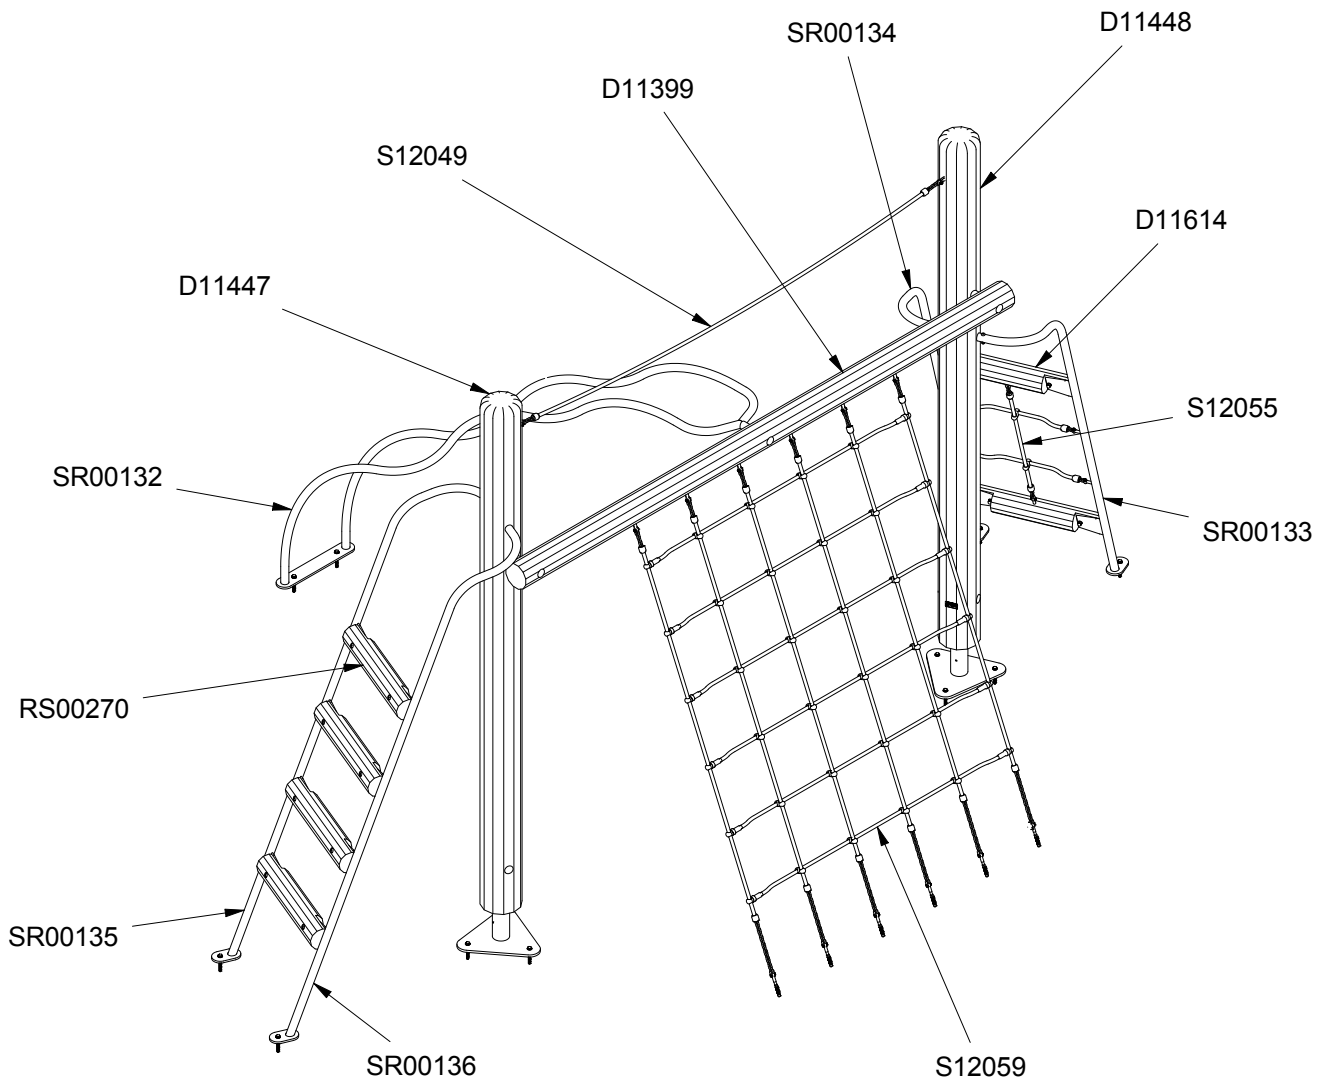

(1:80)

(1:60)

2

6,5h

40m²

8,3x6,9x3m

~313 kg

44x225x295cm

75kg

Parts List

QTY	PART NO	DESCRIP.
1	D11399	Ø140x3200mm, assembled
1	D11447	390x3050mm, assembled
1	D11448	390x3050mm, assembled
2	D11614	Ø120x650mm, assembled
20	LE13100	Shackle
12	LE16054	M10 cap nut
12	LE16085	M10x70 mm
24	LE16156	M10-Ø20
20	LE16502	Spacer 6mm
4	RS00270	Ø120x650mm
1	S12049	Taifun
1	S12055	Taifun
1	S12059	Taifun net
1	SR00132	Slide tube
1	SR00133	Left ladder frame
1	SR00134	Right ladder frame
1	SR00135	Left ladder frame
1	SR00136	Right ladder frame

Parts List		
QTY	PART NO	DESCRIP.
2	D11614	Ø120x650mm, assembled
20	LE13100	Shackle
2	LE16053	M8 cap nut
12	LE16054	M10 cap nut
2	LE16065	M8x45mm
12	LE16085	M10x70 mm
7	LE16152	M16 - Ø30 mm
24	LE16156	M10-Ø20
20	LE16502	Spacer 6mm
2	LE16599	Sealtite 970 1,5 ml (Glue)
2	SR00147	M16x157/60

Parts List		
QTY	PART NO	DESCRIP.
2	D11614	Ø120x650mm, assembled
20	LE13100	Shackle
2	LE15901	3x16, PH
1	LE15910	Name tag
6	LE16048	Eyebolt 10x120mm
6	LE16064	Ø12, anchor
12	LE16406	10x85 mm
20	LE16502	Spacer 6mm
2	LE16599	Sealtite 970 1,5 ml (Glue)