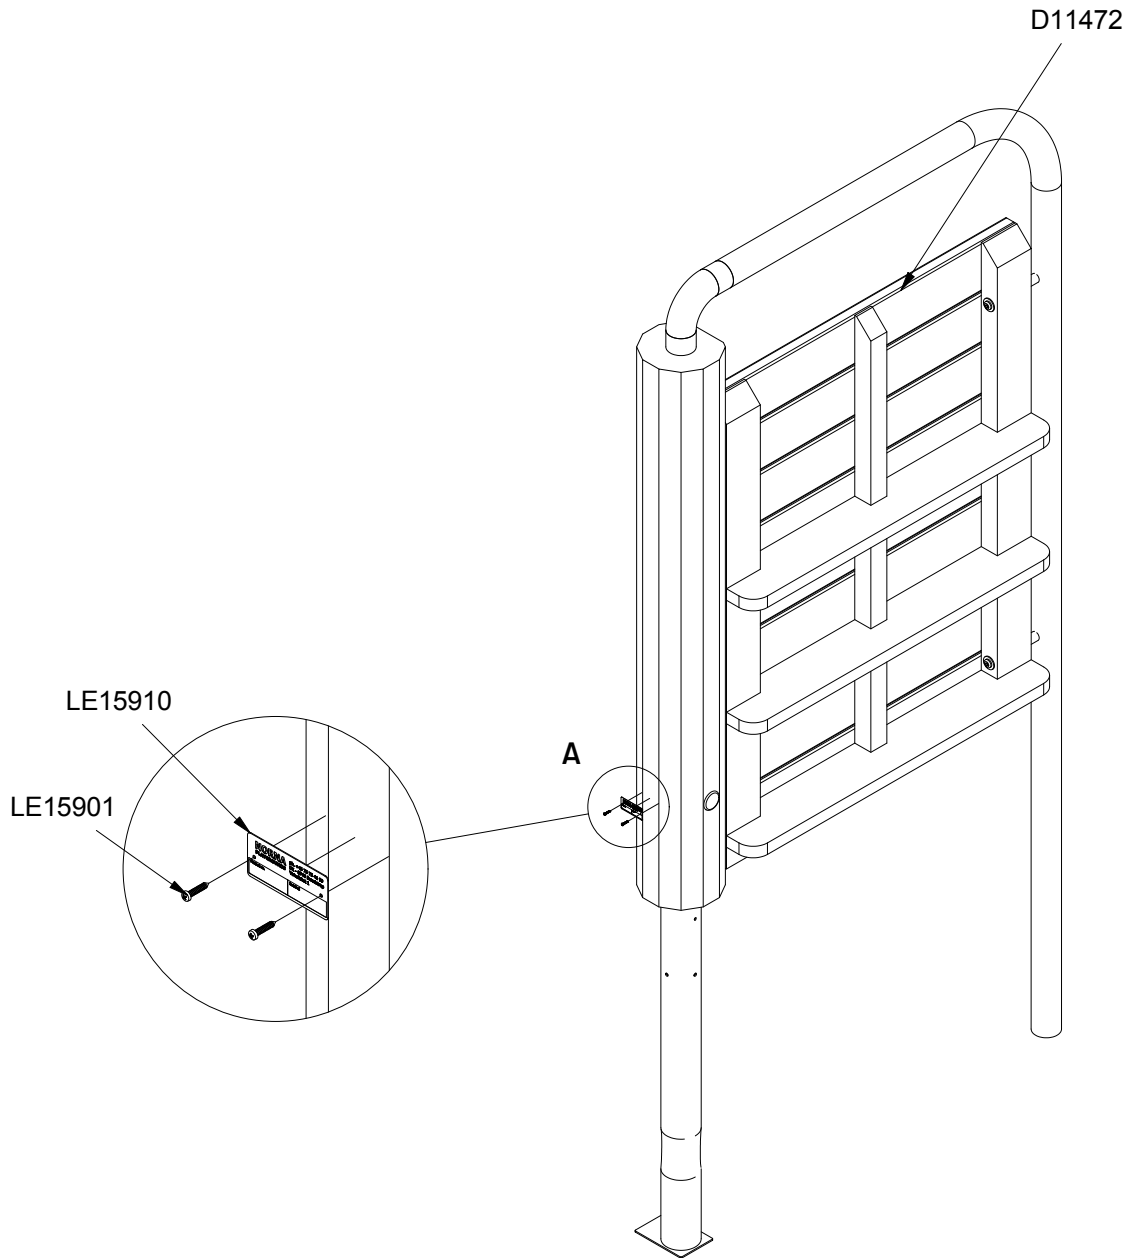

306-001-002

1/4

(1/30)

1

3,5h

11m²

4,2x3,2x1,6m

~75 kg

~0,07m³

112x87x7,5cm

69 kg

Parts List

QTY	PART NO	DESCRIP.
1	D11472	Role play No. 1
2	LE15901	3x16, PH
1	LE15910	Name tag

(1/40)

(1/30)