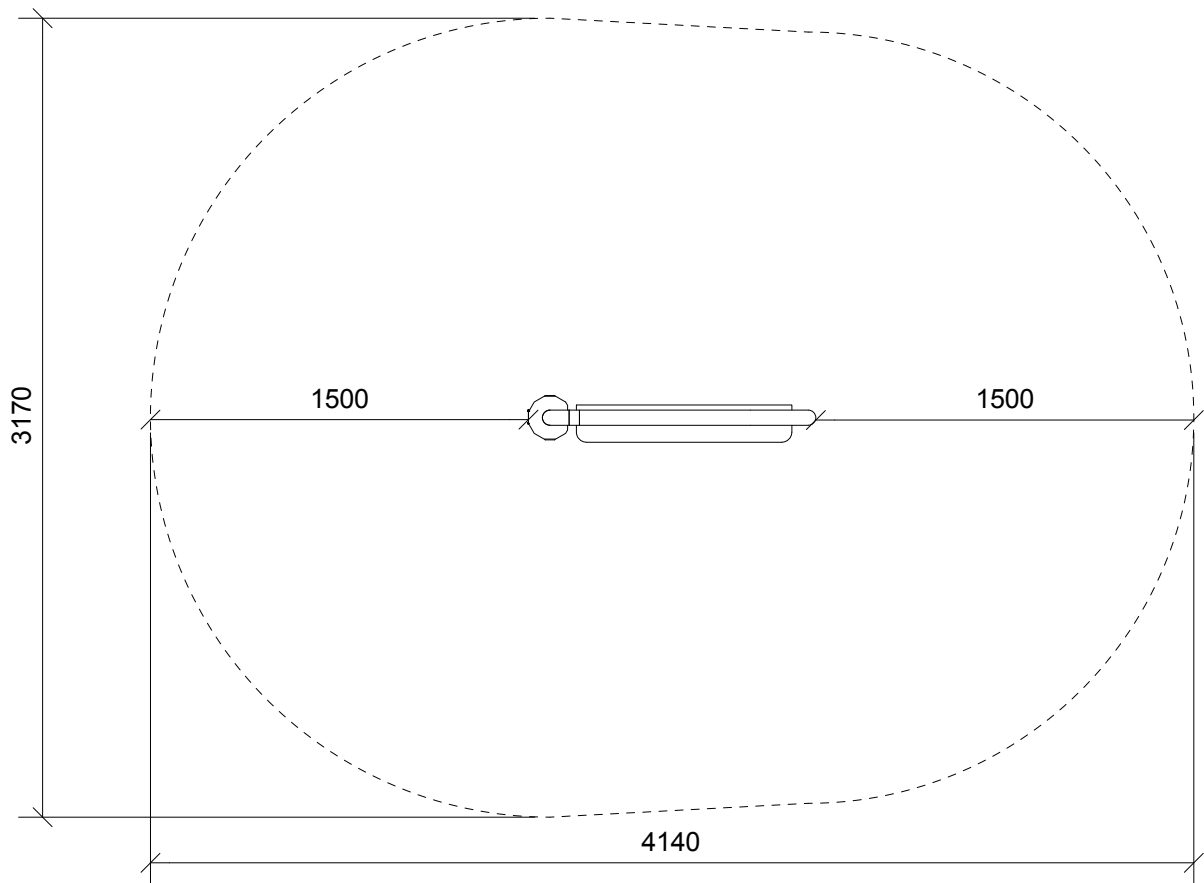

306-001-002

1/4

(1/30)

1

3,5h

11m²

4,2x3,2x1,6m

~75 kg

~0,07m³

112x87x7,5cm

69 kg

Parts List

QTY	PART NO	DESCRIP.
1	D11472	Role play No. 1
2	LE15901	3x16, PH
1	LE15910	Name tag

(1/40)

(1/30)