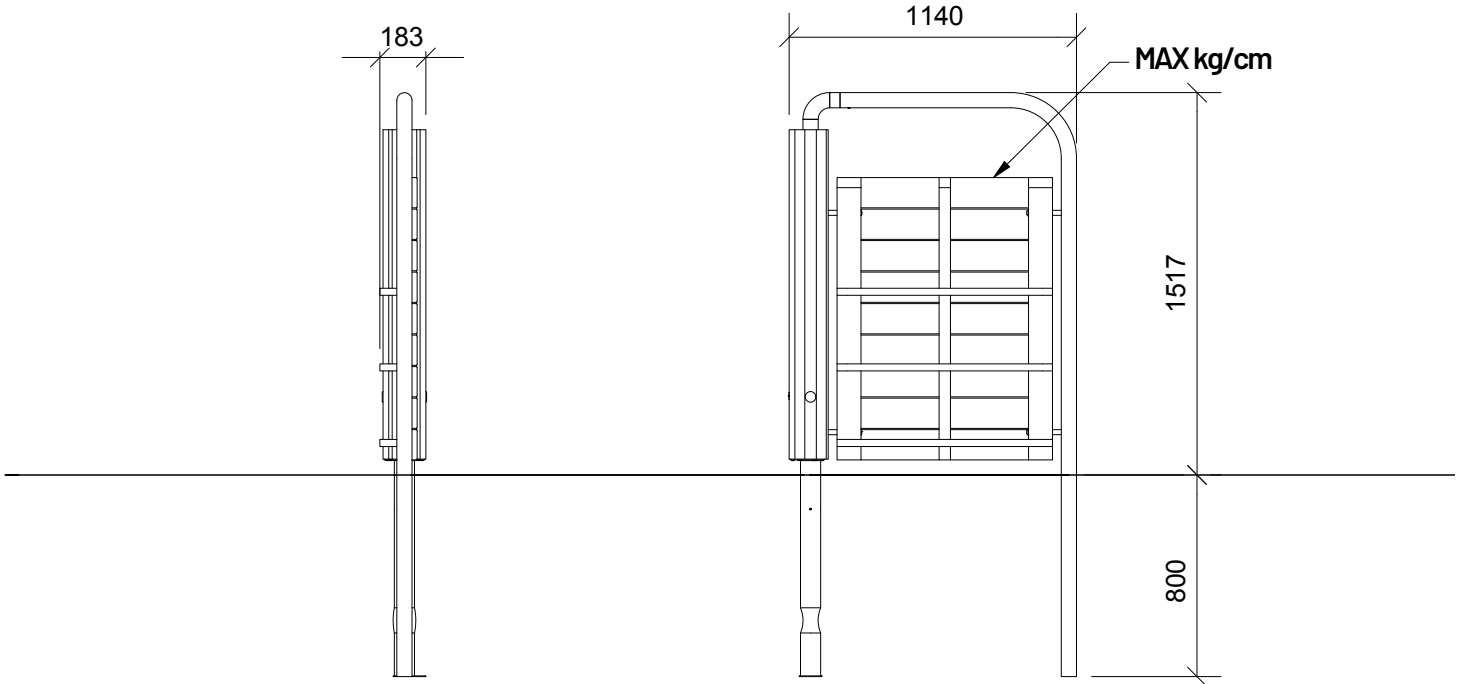

306-001-002

1/4

(1/30)

1

3,5h

11m²

4,2x3,2x1,6m

~75 kg

~0,07m³

112x87x7,5cm

69 kg

Parts List

QTY	PART NO	DESCRIP.
1	D11472	Role play No. 1
2	LE15901	3x16, PH
1	LE15910	Name tag

(1/40)

(1/30)