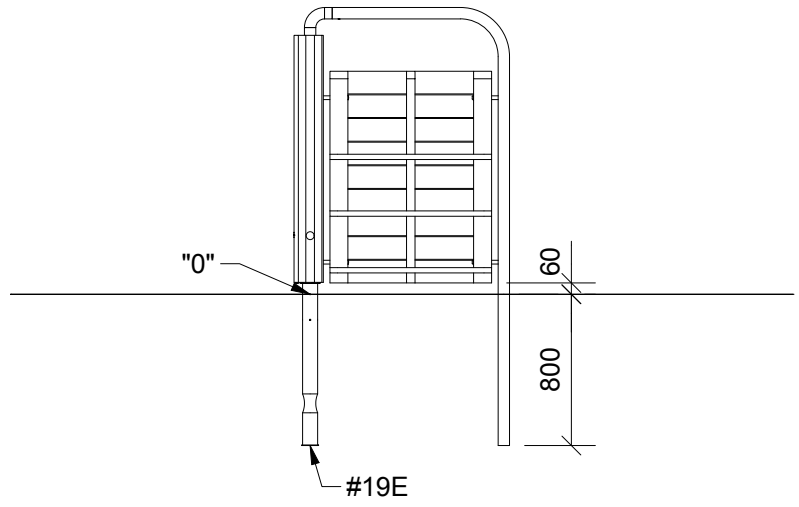

306-001-002

1/4

(1/30)

1

3,5h

11m²

4,2x3,2x1,6m

~75 kg

~0,07m³

112x87x7,5cm

69 kg

Parts List

QTY	PART NO	DESCRIP.
1	D11472	Role play No. 1
2	LE15901	3x16, PH
1	LE15910	Name tag

(1/40)

(1/30)