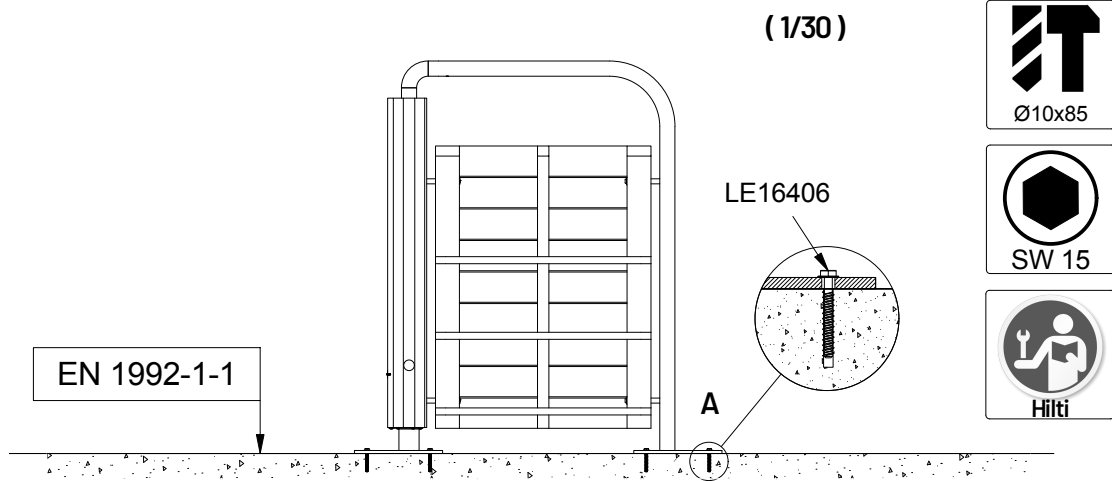

1

3,5h

11m²

4,2x3,2x1,6 m

~84 kg

146x156x39 cm

80 kg

Parts List		
QTY	PART NO	DESCRIP.
1	D11476	Role play, No.1
2	LE15901	3x16, PH
1	LE15910	Name tag
6	LE16406	10x85 mm