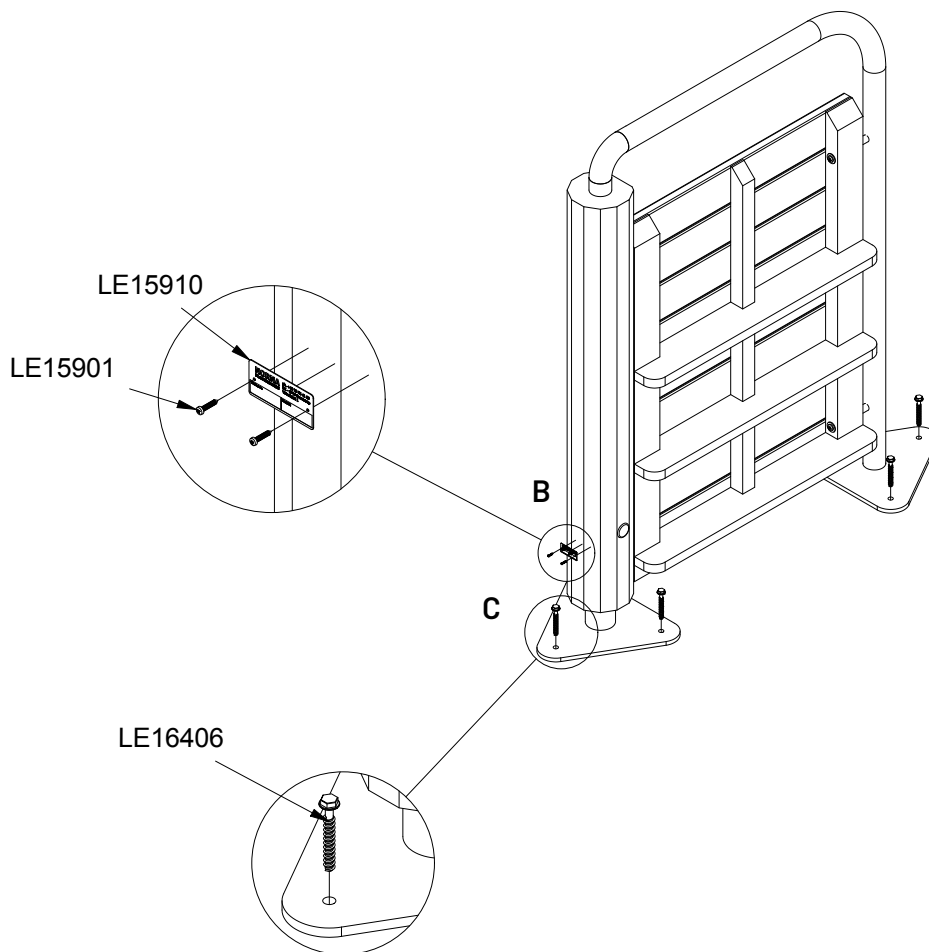

1

3,5h

11m²

4,2x3,2x1,6 m

~84 kg

146x156x39 cm

80 kg

Parts List		
QTY	PART NO	DESCRIP.
1	D11476	Role play, No.1
2	LE15901	3x16, PH
1	LE15910	Name tag
6	LE16406	10x85 mm