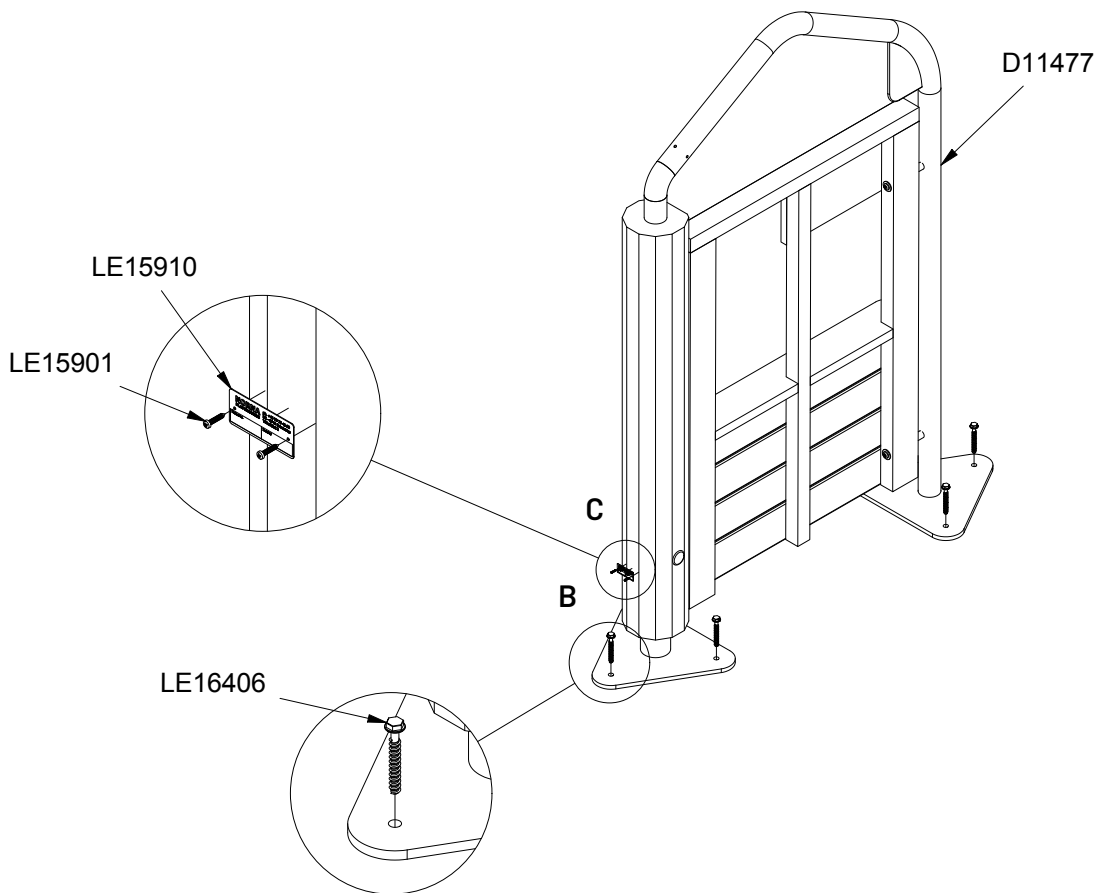

1

3,5h

11m²

4,2x3,2x1,8 m

~78 kg

146x182x39 cm

70 kg

Parts List		
QTY	PART NO	DESCRIP.
2	LE15901	3x16, PH
1	LE15910	Name tag
6	LE16406	10x85 mm
1	D11477	Role play, No.2