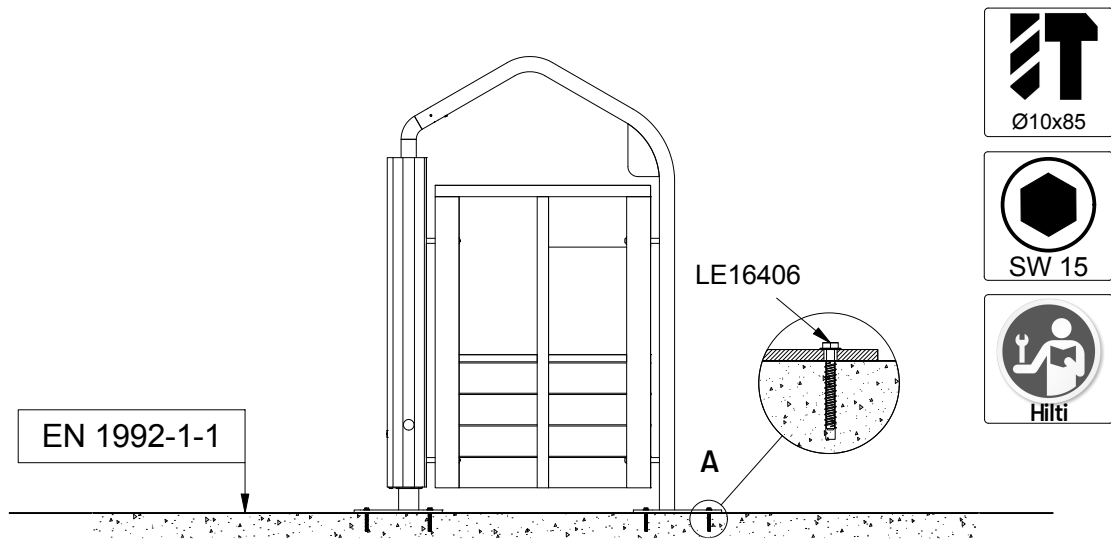

1

3,5h

11m²

4,2x3,2x1,8 m

~78 kg

146x182x39 cm

70 kg

Parts List		
QTY	PART NO	DESCRIP.
2	LE15901	3x16, PH
1	LE15910	Name tag
6	LE16406	10x85 mm
1	D11477	Role play, No.2