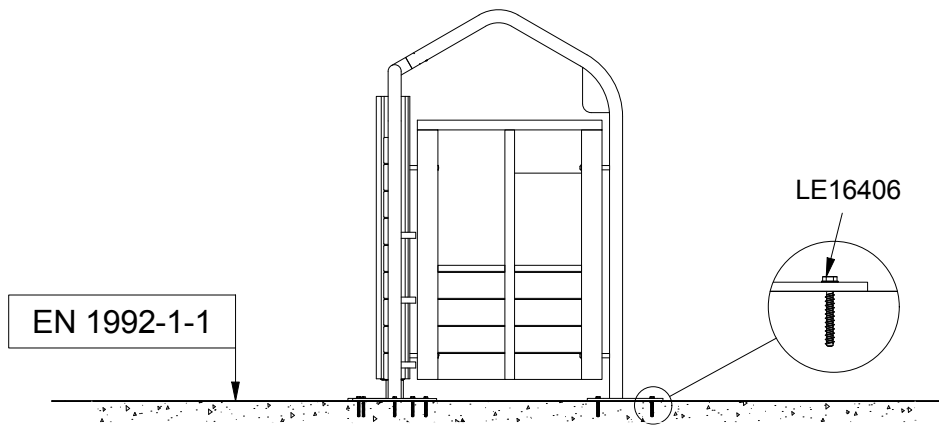

(1/30)

1

4 h

13m<sup>2</sup>

4,2x3,9x1,8 m

~114 kg

146x182x39 cm

70 kg

Parts List		
QTY	PART NO	DESCRIP.
1	D11114	Role play gable
1	D11118	Role play wall, 60x112 cm
2	SR00130	Ø20x35 spacer
2	LE15901	3x16, PH
1	LE15910	Name tag
1	LE16066	M5x12 mm
2	LE16097	M10x120 mm
2	LE16153	M10 - Ø29mm
2	LE16297	Ø8x160/80mm
1	SR00040	Ø60 Tube for Role play gable
9	LE16406	10x85 mm