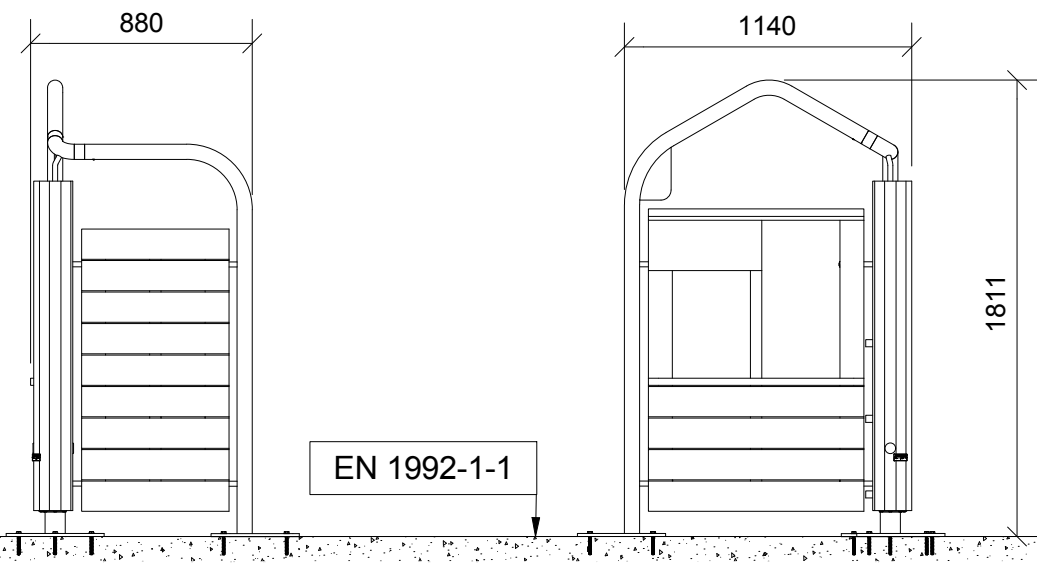

(1/30)

1

4 h

13m<sup>2</sup>

4,2x3,9x1,8 m

~114 kg

146x182x39 cm

70 kg

Parts List		
QTY	PART NO	DESCRIP.
1	D11114	Role play gable
1	D11118	Role play wall, 60x112 cm
2	SR00130	Ø20x35 spacer
2	LE15901	3x16, PH
1	LE15910	Name tag
1	LE16066	M5x12 mm
2	LE16097	M10x120 mm
2	LE16153	M10 - Ø29mm
2	LE16297	Ø8x160/80mm
1	SR00040	Ø60 Tube for Role play gable
9	LE16406	10x85 mm