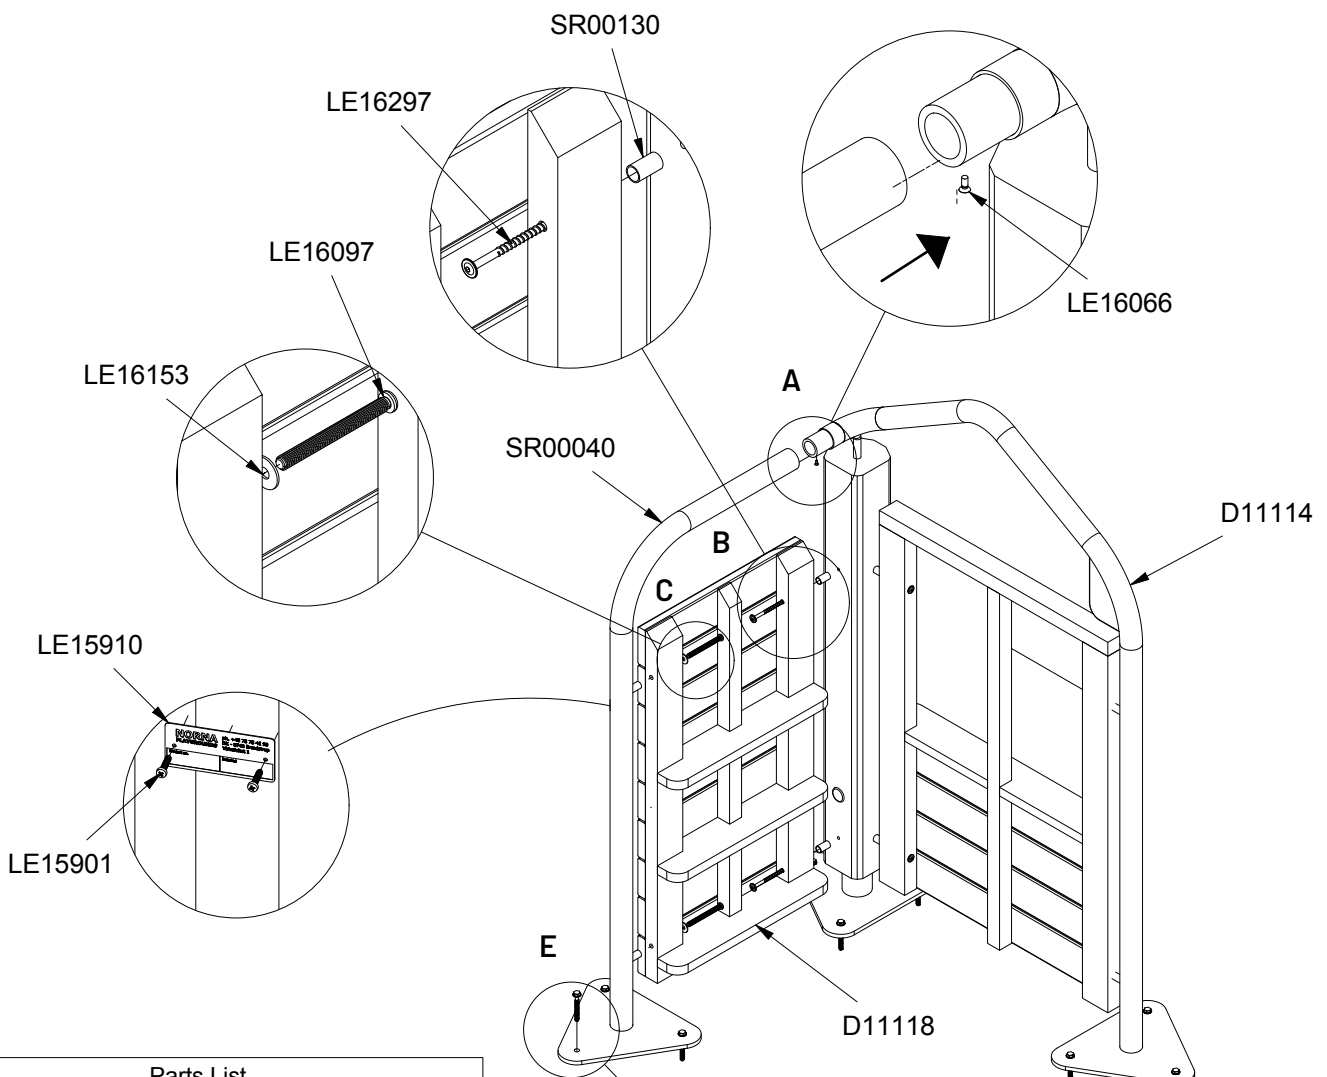

(1/30)

1

4 h

13m<sup>2</sup>

4,2x3,9x1,8 m

~114 kg

146x182x39 cm

70 kg

Parts List		
QTY	PART NO	DESCRIP.
1	D11114	Role play gable
1	D11118	Role play wall, 60x112 cm
2	SR00130	Ø20x35 spacer
2	LE15901	3x16, PH
1	LE15910	Name tag
1	LE16066	M5x12 mm
2	LE16097	M10x120 mm
2	LE16153	M10 - Ø29mm
2	LE16297	Ø8x160/80mm
1	SR00040	Ø60 Tube for Role play gable
9	LE16406	10x85 mm