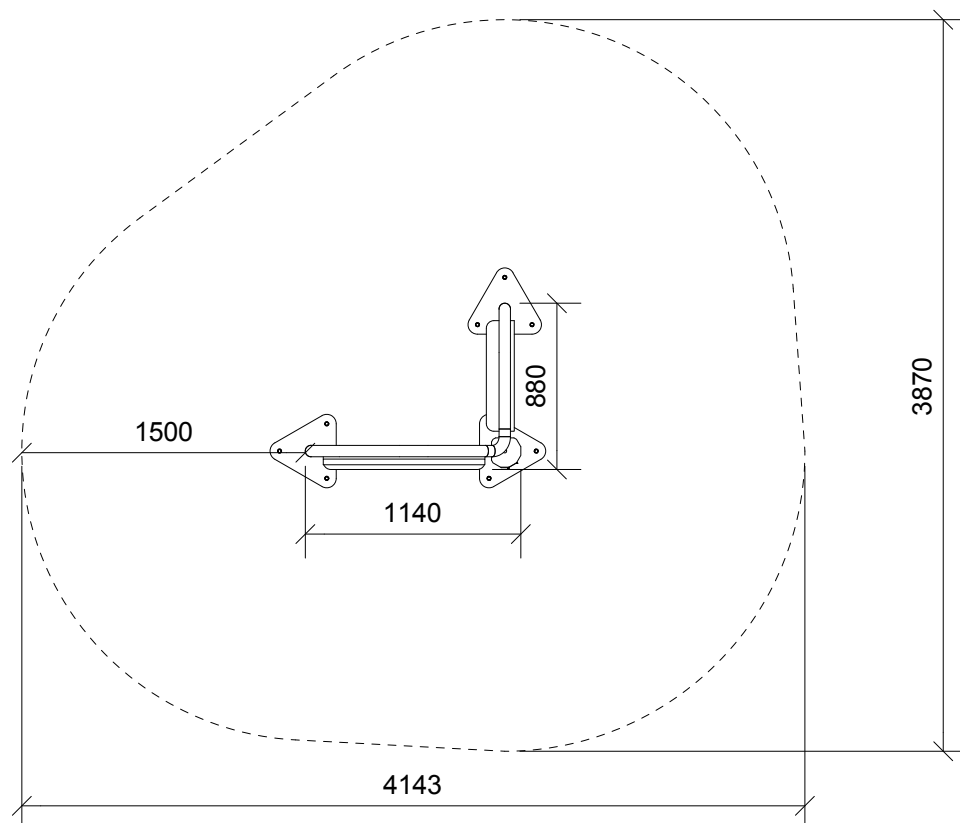

(1/30)

1

4 h

13m<sup>2</sup>

4,2x3,9x1,8 m

~114 kg

146x182x39 cm

70 kg

Parts List		
QTY	PART NO	DESCRIP.
1	D11114	Role play gable
1	D11118	Role play wall, 60x112 cm
2	SR00130	Ø20x35 spacer
2	LE15901	3x16, PH
1	LE15910	Name tag
1	LE16066	M5x12 mm
2	LE16097	M10x120 mm
2	LE16153	M10 - Ø29mm
2	LE16297	Ø8x160/80mm
1	SR00040	Ø60 Tube for Role play gable
9	LE16406	10x85 mm