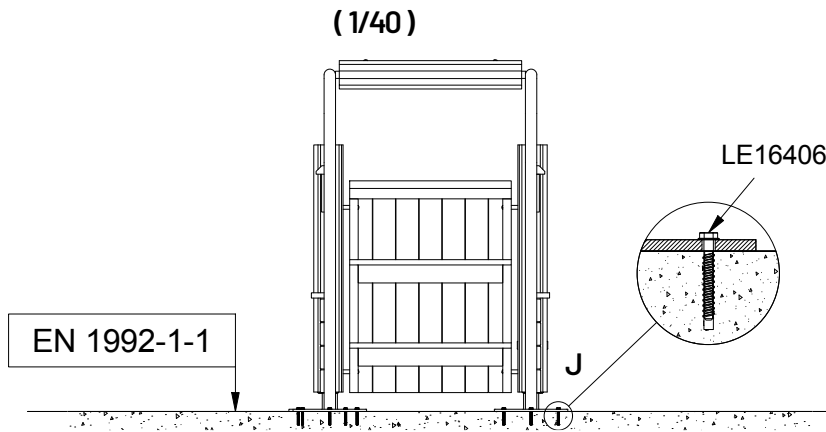

(1/40)

2

5h

16m<sup>2</sup>

4,3x4,2x1,9 m

~196 kg

146x182x43 cm

70 kg

Parts List		
QTY	PART NO	DESCRIP.
1	D11416	Role play wall, 87x112 cm
1	D11423	Role play gable, 90°
1	D11424	Role play gable, 90°
6	LE16294	Ø8x120/80 mm
1	RS00265	Robinia, Ø140-160x950 mm
4	SR00130	Ø20x35 spacer

Parts List

QTY	PART NO	DESCRIP.
2	LE15901	3x16, PH
1	LE15910	Name tag
12	LE16406	10x85 mm