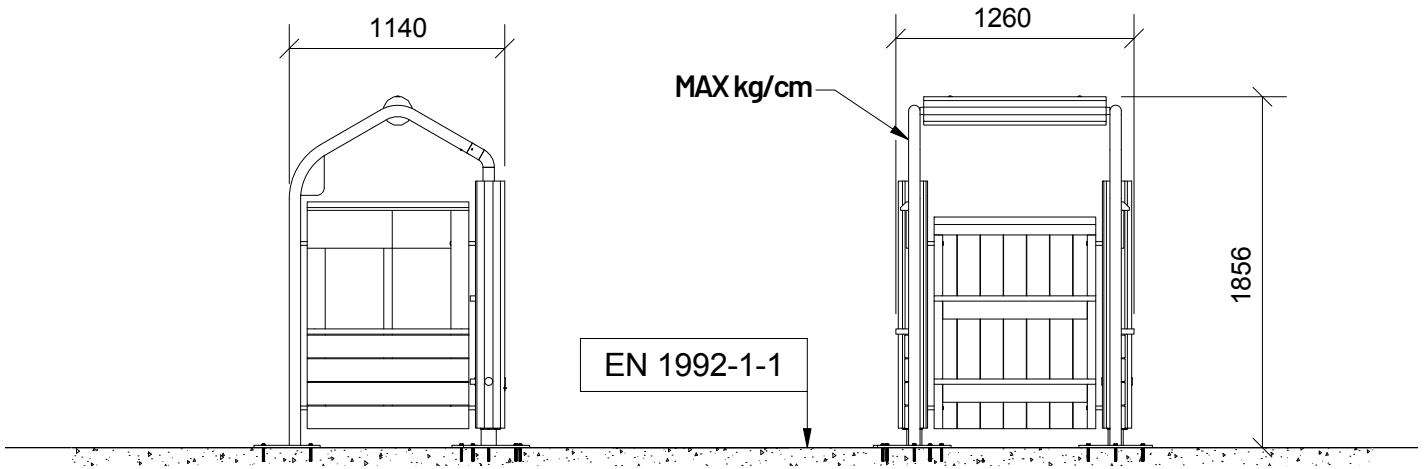

(1/40)

2

5h

16m<sup>2</sup>

4,3x4,2x1,9 m

~196 kg

146x182x43 cm

70 kg

Parts List		
QTY	PART NO	DESCRIP.
1	D11416	Role play wall, 87x112 cm
1	D11423	Role play gable, 90°
1	D11424	Role play gable, 90°
6	LE16294	Ø8x120/80 mm
1	RS00265	Robinia, Ø140-160x950 mm
4	SR00130	Ø20x35 spacer

Parts List

QTY	PART NO	DESCRIP.
2	LE15901	3x16, PH
1	LE15910	Name tag
12	LE16406	10x85 mm