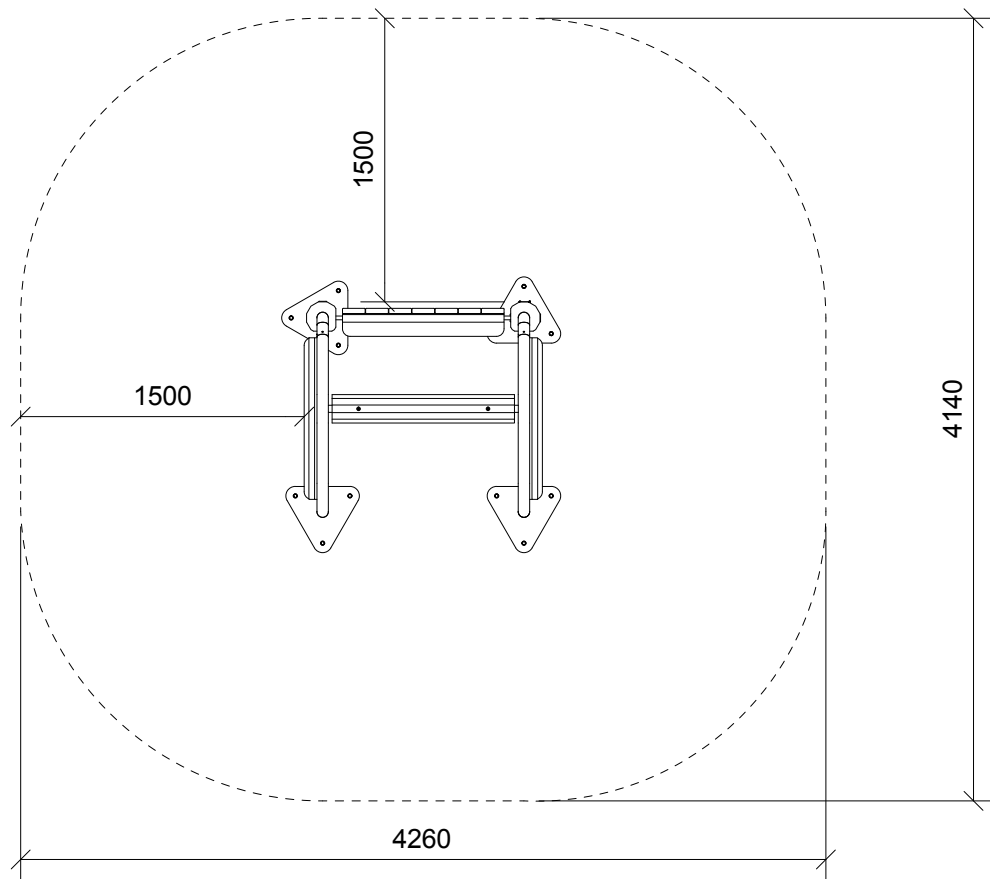

(1/40)

2

5h

16m<sup>2</sup>

4,3x4,2x1,9 m

~196 kg

146x182x43 cm

70 kg

Parts List		
QTY	PART NO	DESCRIP.
1	D11416	Role play wall, 87x112 cm
1	D11423	Role play gable, 90°
1	D11424	Role play gable, 90°
6	LE16294	Ø8x120/80 mm
1	RS00265	Robinia, Ø140-160x950 mm
4	SR00130	Ø20x35 spacer

Parts List

QTY	PART NO	DESCRIP.
2	LE15901	3x16, PH
1	LE15910	Name tag
12	LE16406	10x85 mm