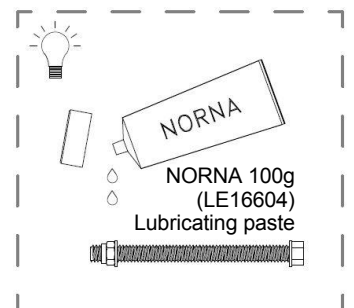

(1/40)

2

5h

16m<sup>2</sup>

4,3x4,2x1,9 m

~196 kg

146x182x43 cm

70 kg

Parts List		
QTY	PART NO	DESCRIP.
1	D11416	Role play wall, 87x112 cm
1	D11423	Role play gable, 90°
1	D11424	Role play gable, 90°
6	LE16294	Ø8x120/80 mm
1	RS00265	Robinia, Ø140-160x950 mm
4	SR00130	Ø20x35 spacer

Parts List

QTY	PART NO	DESCRIP.
2	LE15901	3x16, PH
1	LE15910	Name tag
12	LE16406	10x85 mm