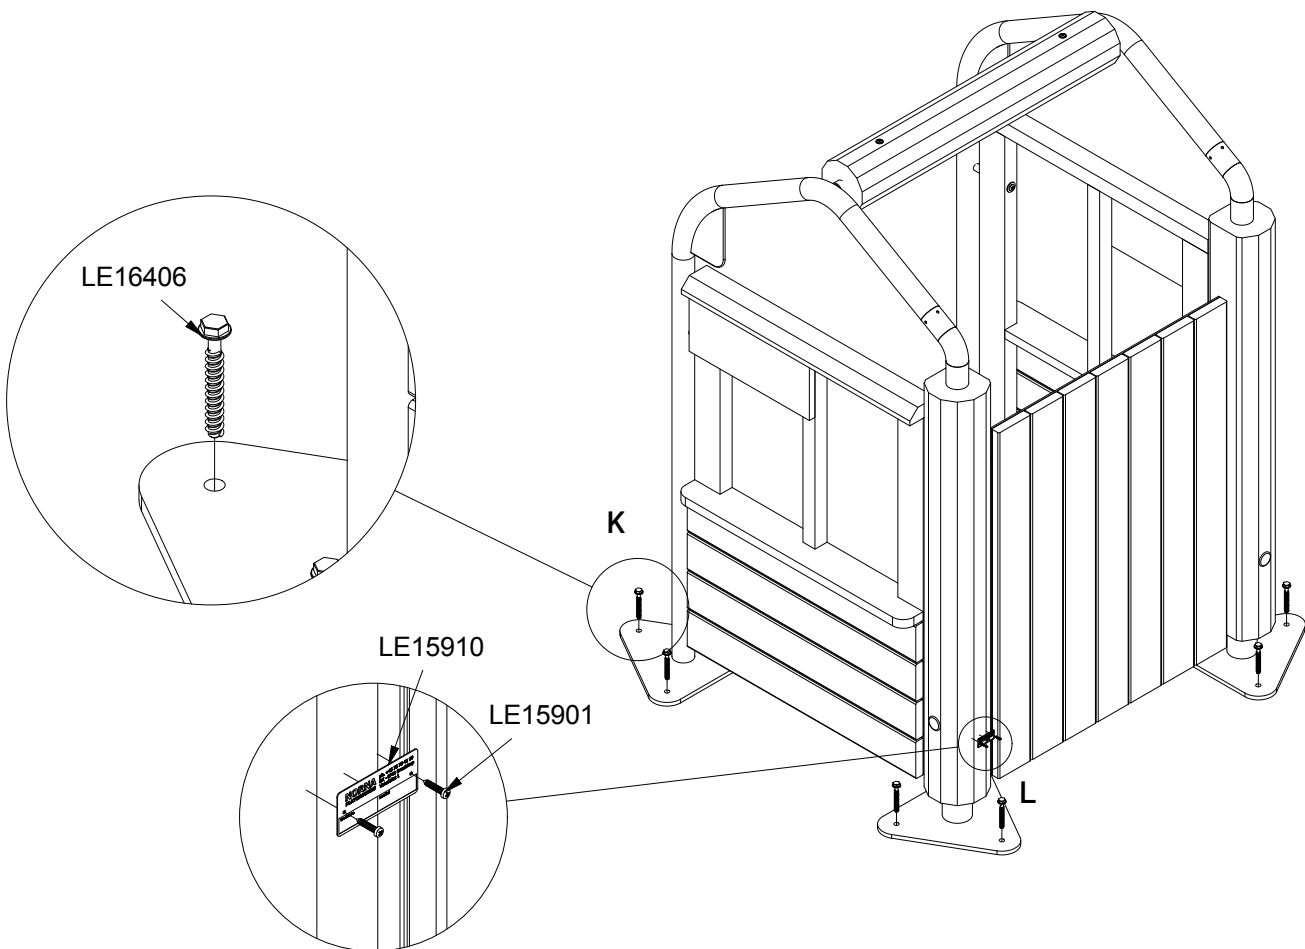

(1/40)

2

5h

16m<sup>2</sup>

4,3x4,2x1,9 m

~196 kg

146x182x43 cm

70 kg

Parts List		
QTY	PART NO	DESCRIP.
1	D11416	Role play wall, 87x112 cm
1	D11423	Role play gable, 90°
1	D11424	Role play gable, 90°
6	LE16294	Ø8x120/80 mm
1	RS00265	Robinia, Ø140-160x950 mm
4	SR00130	Ø20x35 spacer

Parts List

QTY	PART NO	DESCRIP.
2	LE15901	3x16, PH
1	LE15910	Name tag
12	LE16406	10x85 mm