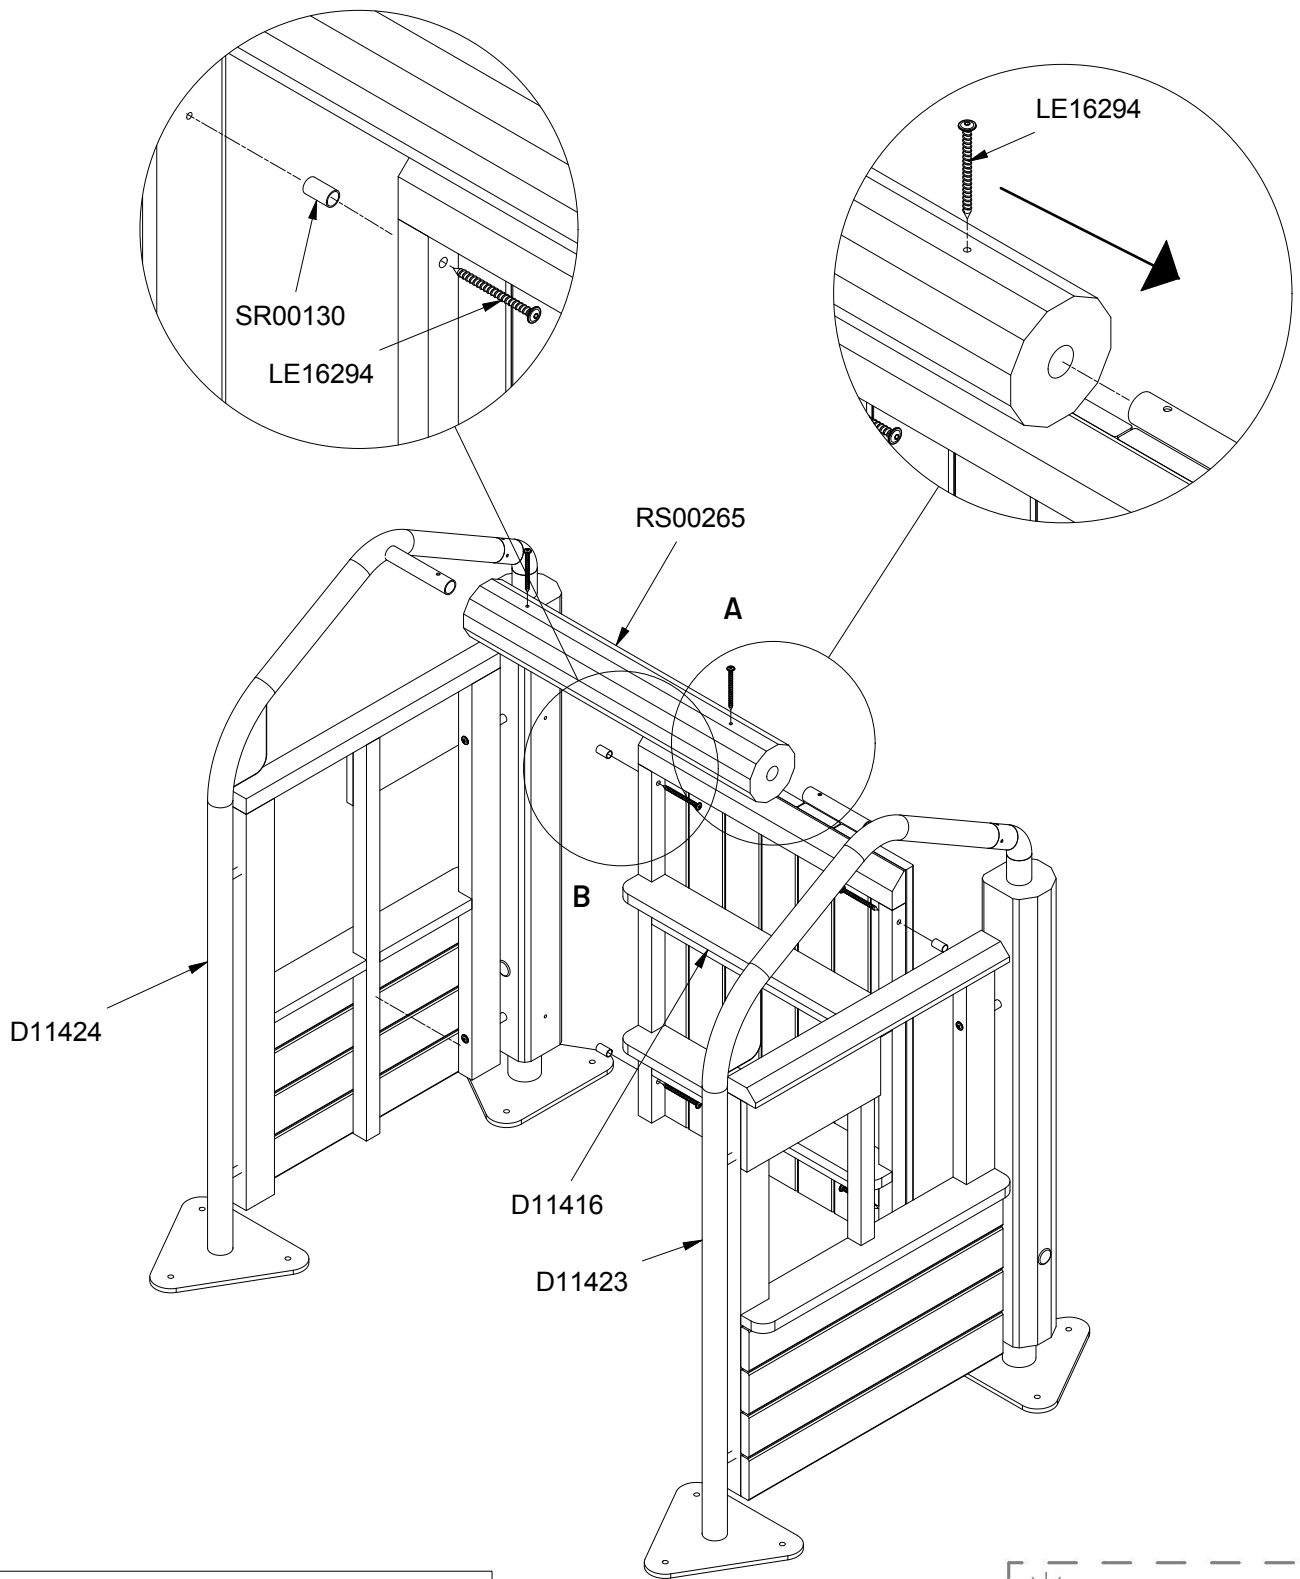

(1/40)

2

5h

16m<sup>2</sup>

4,3x4,2x1,9 m

~196 kg

146x182x43 cm

70 kg

Parts List		
QTY	PART NO	DESCRIP.
1	D11416	Role play wall, 87x112 cm
1	D11423	Role play gable, 90°
1	D11424	Role play gable, 90°
6	LE16294	Ø8x120/80 mm
1	RS00265	Robinia, Ø140-160x950 mm
4	SR00130	Ø20x35 spacer

Parts List

QTY	PART NO	DESCRIP.
2	LE15901	3x16, PH
1	LE15910	Name tag
12	LE16406	10x85 mm