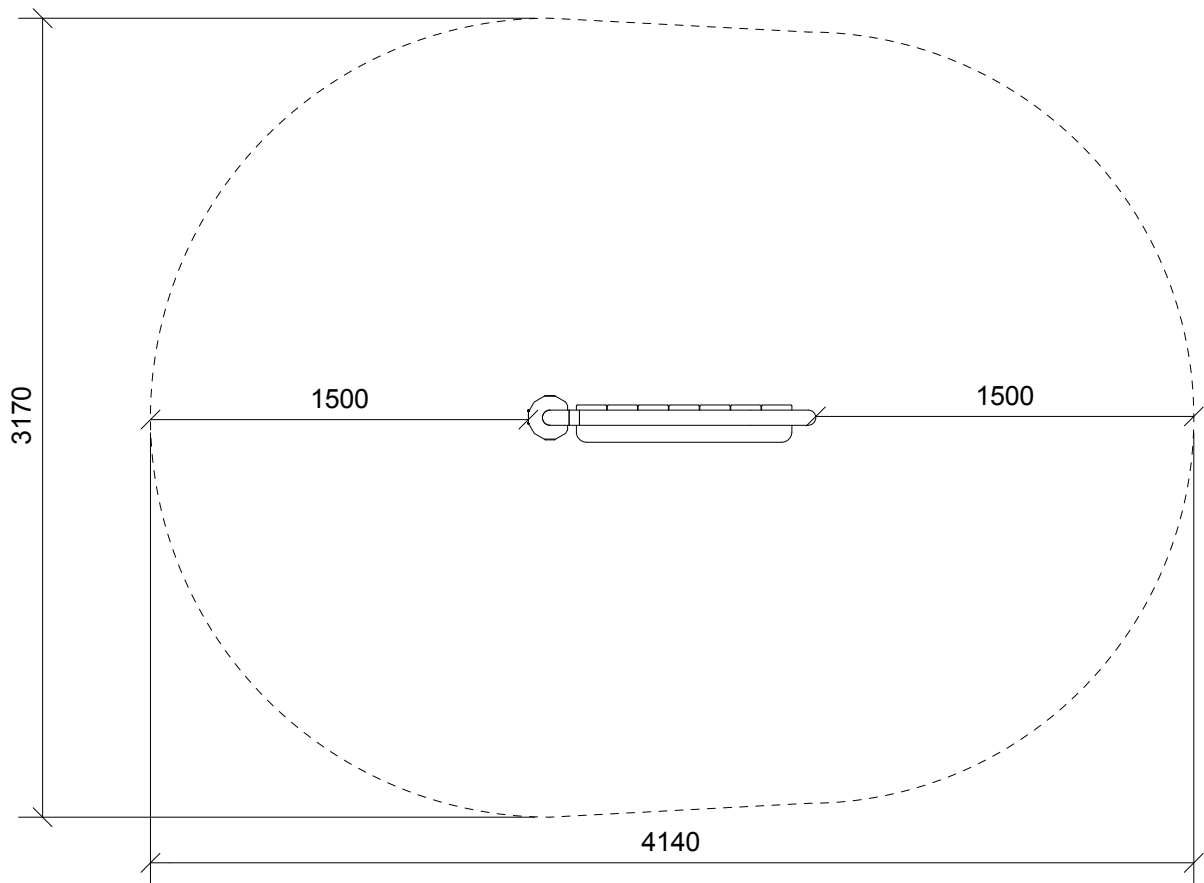

(1/30)

2

3,5h

11m²

4,2x3,2x1,6 m

~75 kg

~0,07m³

240x114x16 cm

69 kg

Parts List		
QTY	PART NO	DESCRIP.
1	D11474	Role play No. 2
2	LE15901	3x16, PH
1	LE15910	Name tag

(1/40)

(1/30)