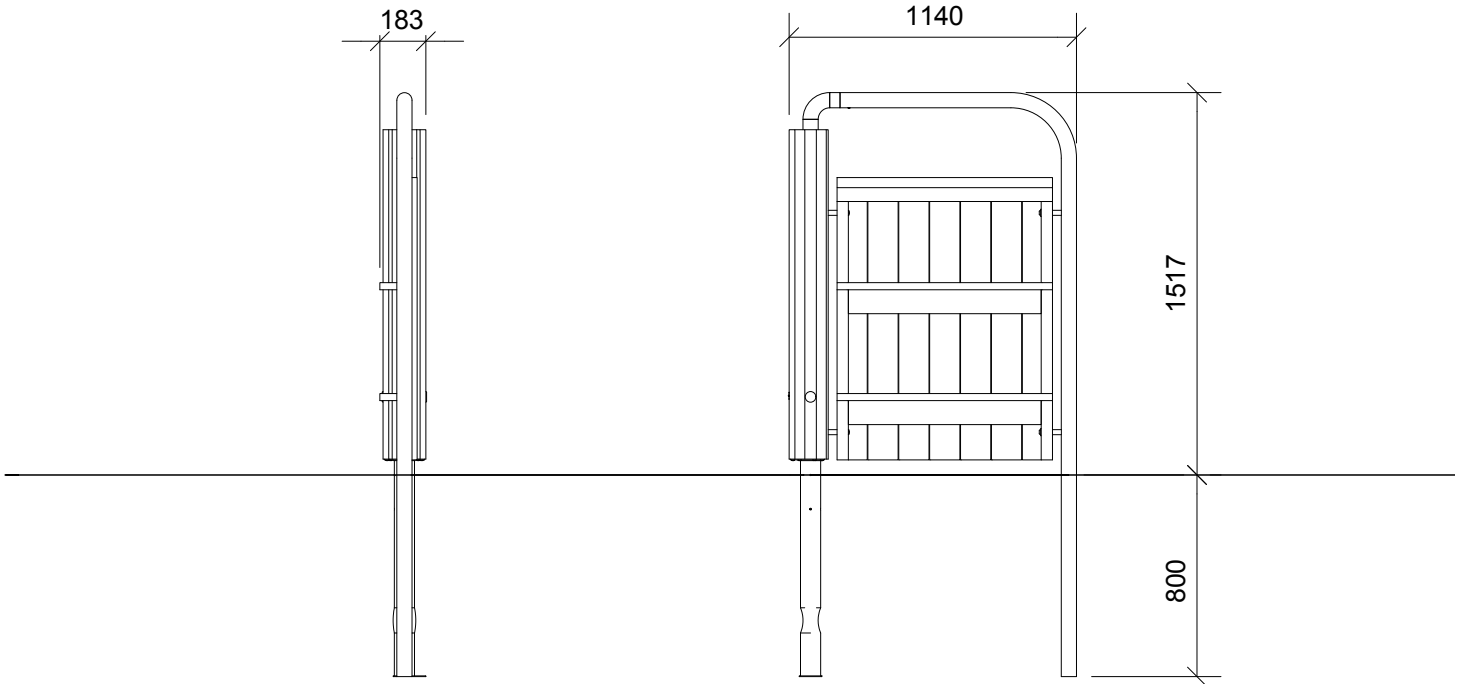

(1/30)

2

3,5h

11m²

4,2x3,2x1,6 m

~75 kg

~0,07m³

240x114x16 cm

69 kg

Parts List		
QTY	PART NO	DESCRIP.
1	D11474	Role play No. 2
2	LE15901	3x16, PH
1	LE15910	Name tag

(1/40)

(1/30)