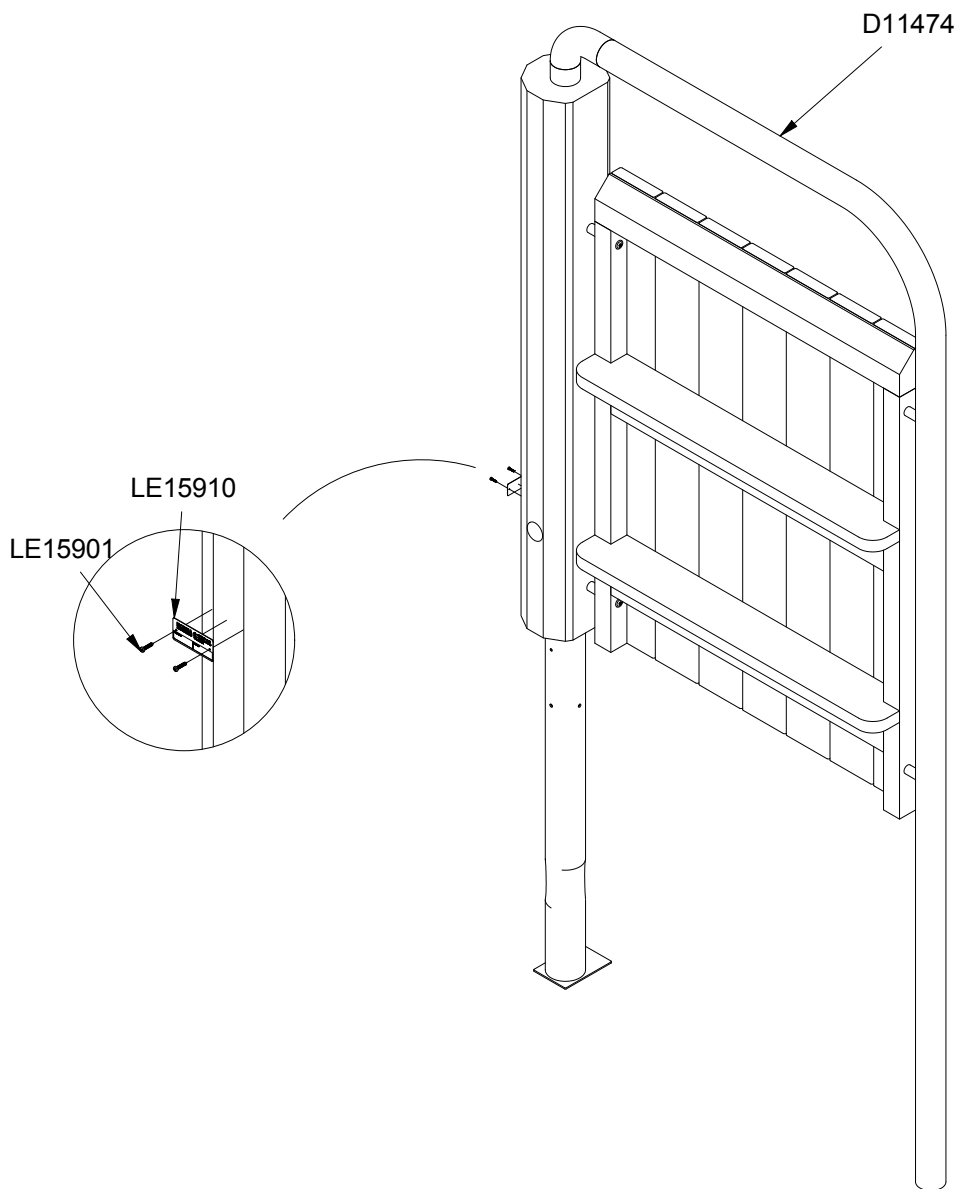

(1/30)

2

3,5h

11m²

4,2x3,2x1,6 m

~75 kg

~0,07m³

240x114x16 cm

69 kg

Parts List		
QTY	PART NO	DESCRIP.
1	D11474	Role play No. 2
2	LE15901	3x16, PH
1	LE15910	Name tag

(1/40)

(1/30)