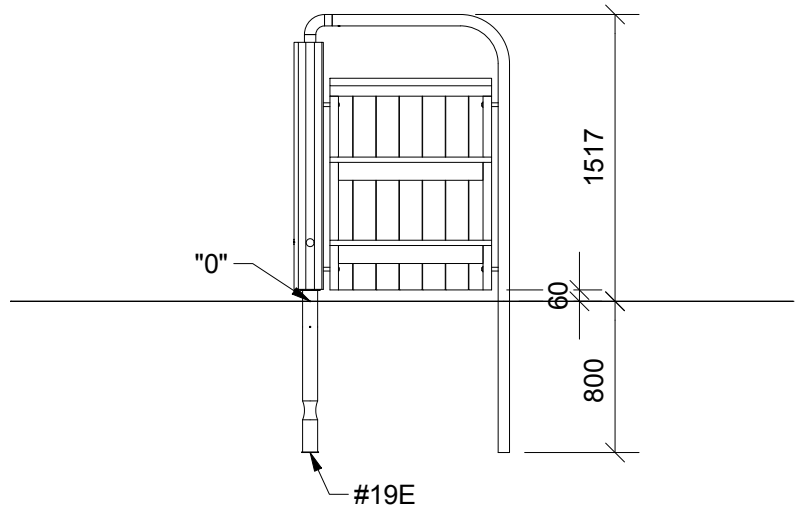

(1/30)

2

3,5h

11m²

4,2x3,2x1,6 m

~75 kg

~0,07m³

240x114x16 cm

69 kg

Parts List		
QTY	PART NO	DESCRIP.
1	D11474	Role play No. 2
2	LE15901	3x16, PH
1	LE15910	Name tag

(1/40)

(1/30)