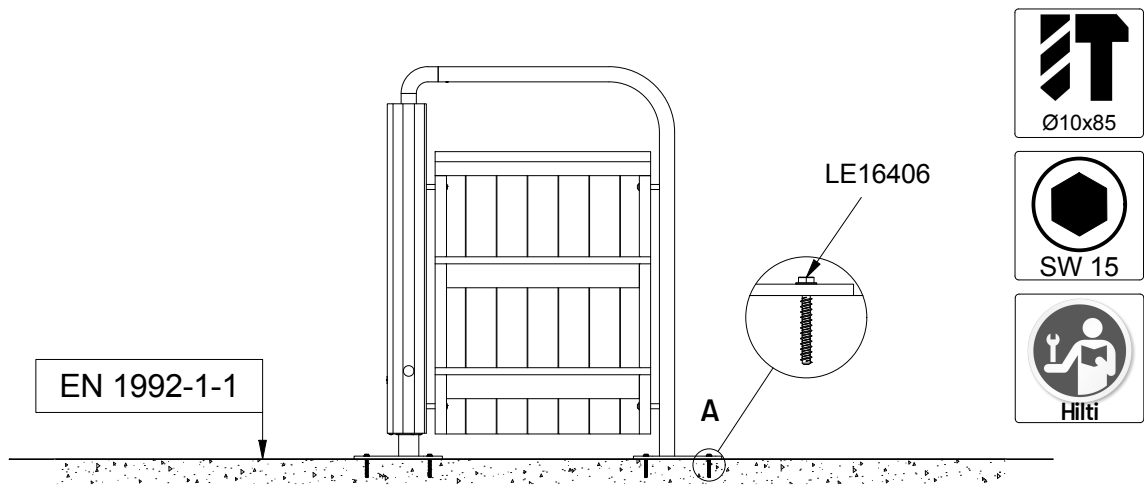

2

3,5h

11m²

4,2x3,2x1,6 m

~84 kg

146x156x39 cm

80 kg

Parts List		
QTY	PART NO	DESCRIP.
1	D11478	Role play No.7
2	LE15901	3x16, PH
1	LE15910	Name tag
6	LE16406	10x85 mm