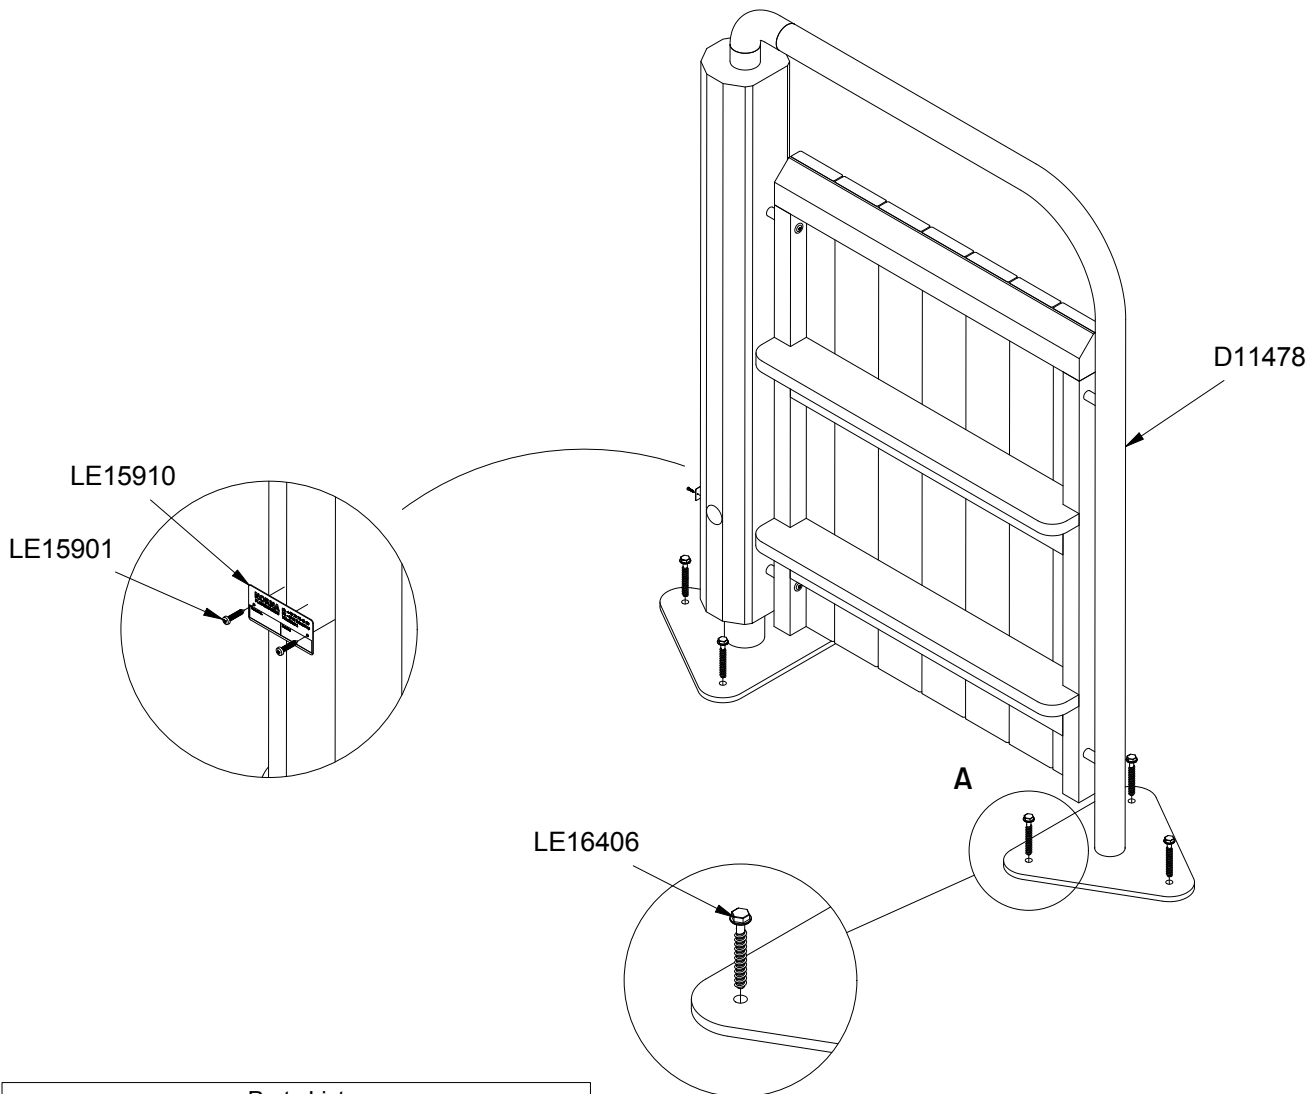

2

3,5h

11m²

4,2x3,2x1,6 m

~84 kg

146x156x39 cm

80 kg

Parts List		
QTY	PART NO	DESCRIP.
1	D11478	Role play No.7
2	LE15901	3x16, PH
1	LE15910	Name tag
6	LE16406	10x85 mm