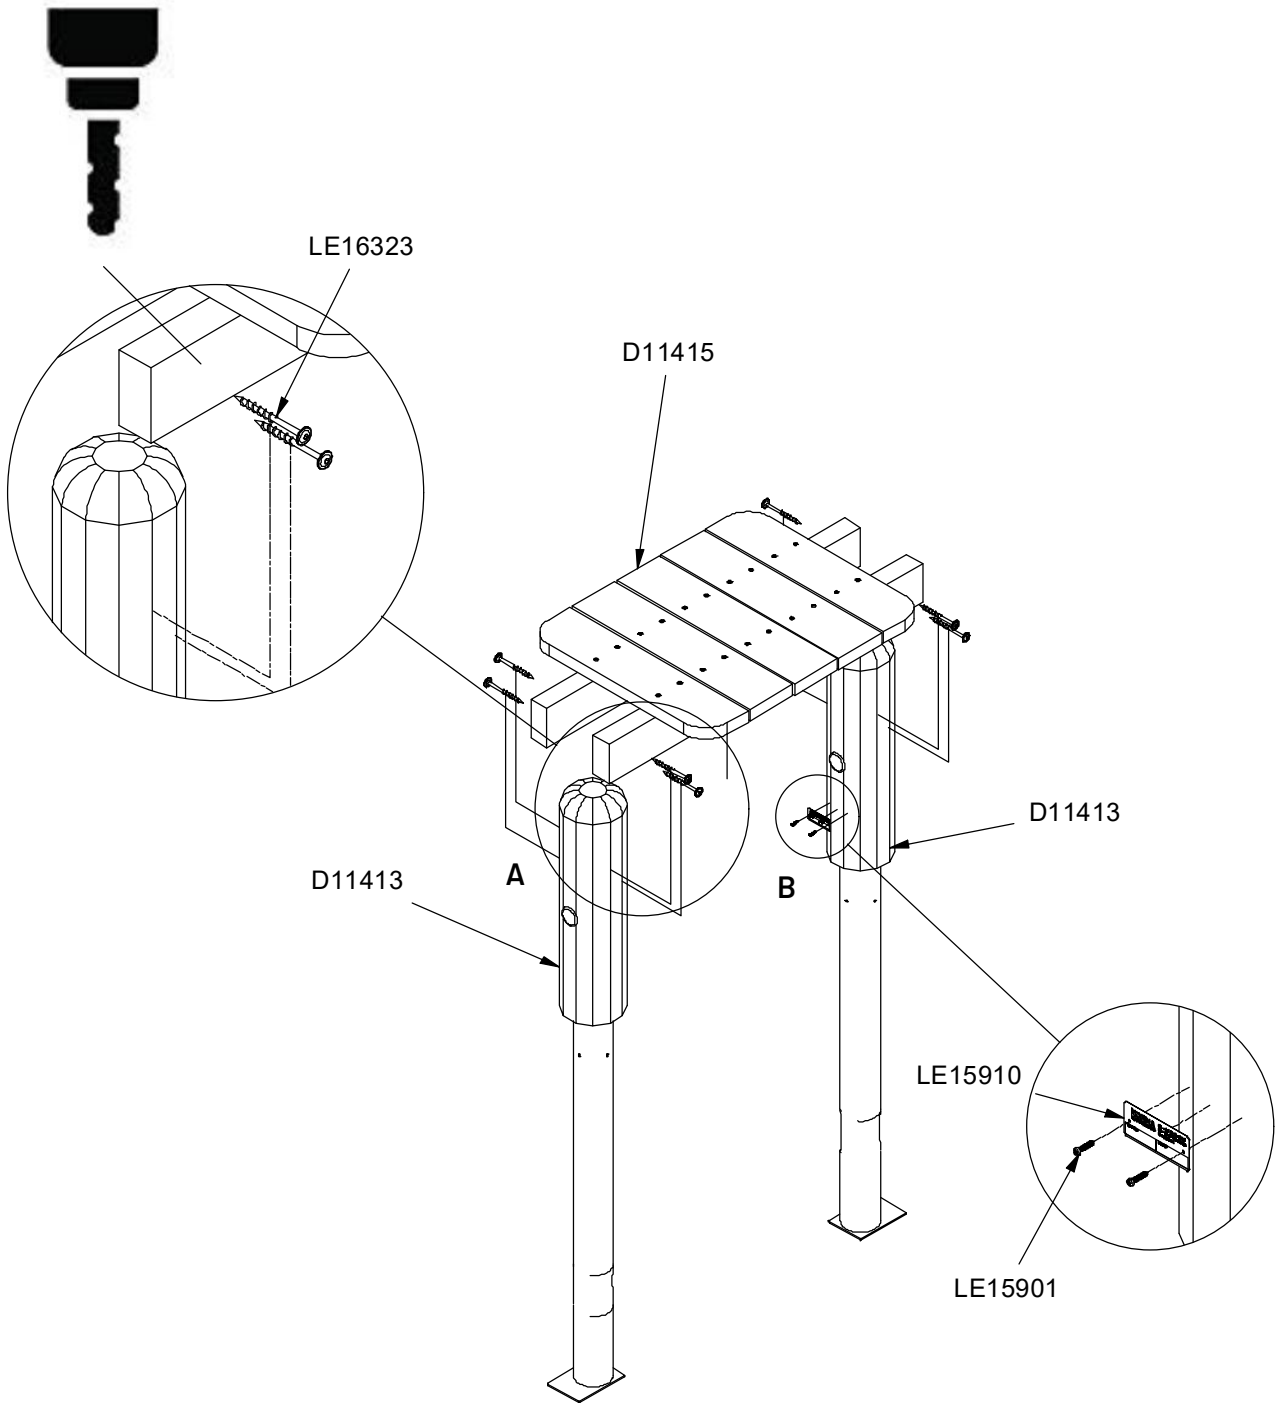

(1/30)

2

3,5h

12m²

3,9x3,5x0,7m

~36 kg

~0,07m³

Ø14x150cm

14kg

Parts List

QTY	PART NO	DESCRIP.
2	D11413	Ø140x1500mm
1	D11415	880x475x125mm
8	LE16323	Ø6x100 mm
2	LE15901	3x16, PH
1	LE15910	Name tag

(1/30)

(1/30)