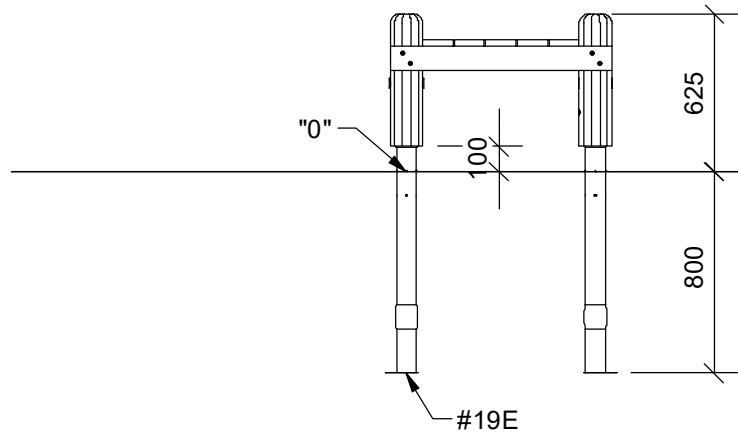

(1/30)

2

3,5h

12m²

3,9x3,5x0,7m

~36 kg

~0,07m³

Ø14x150cm

14kg

Parts List

QTY	PART NO	DESCRIP.
2	D11413	Ø140x1500mm
1	D11415	880x475x125mm
8	LE16323	Ø6x100 mm
2	LE15901	3x16, PH
1	LE15910	Name tag

(1/30)

(1/30)