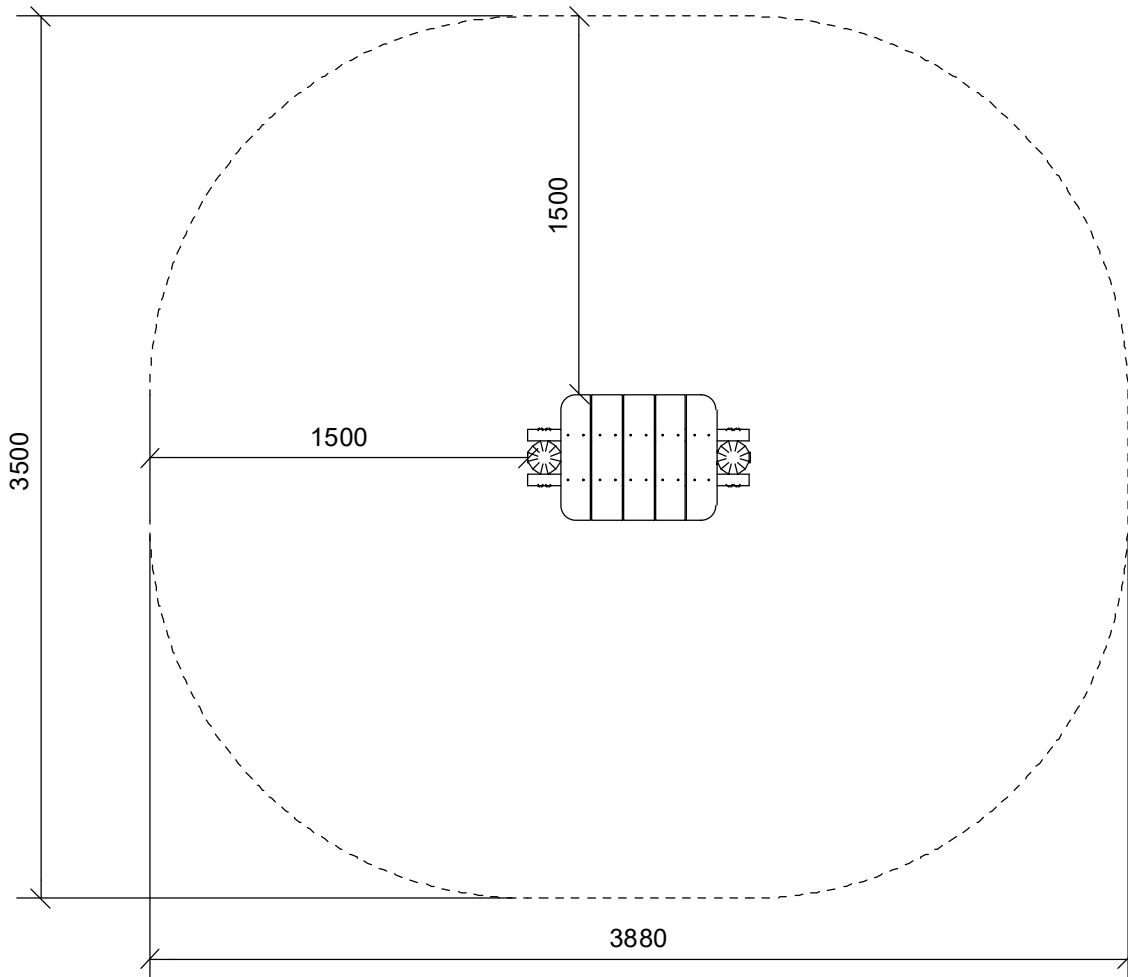

(1/30)

2

3,5h

12m²

3,9x3,5x0,7m

~36 kg

~0,07m³

Ø14x150cm

14kg

Parts List

QTY	PART NO	DESCRIP.
2	D11413	Ø140x1500mm
1	D11415	880x475x125mm
8	LE16323	Ø6x100 mm
2	LE15901	3x16, PH
1	LE15910	Name tag

(1/30)

(1/30)