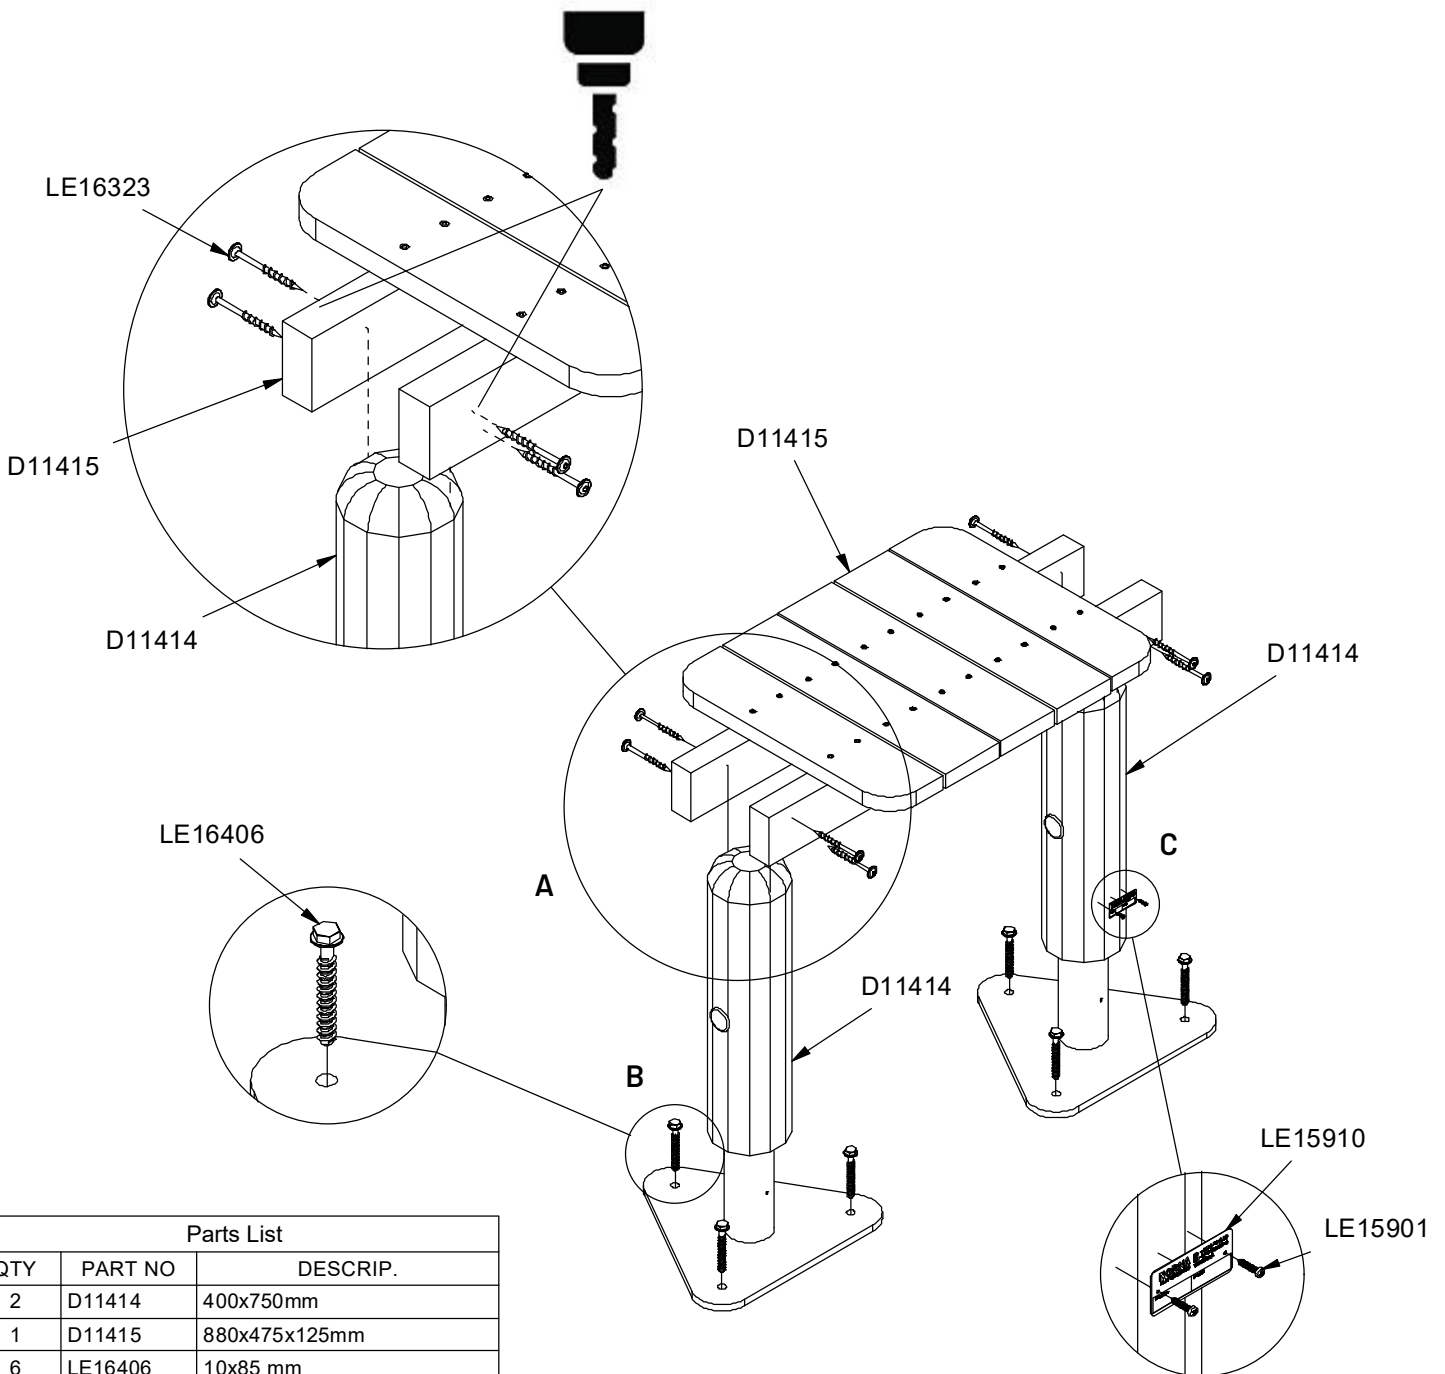

(1/30)

(1/30)

2

3,5h

12m²

3,9x3,5x0,8m

~44 kg

75x39cm

17kg

Parts List		
QTY	PART NO	DESCRIP.
2	D11414	400x750mm
1	D11415	880x475x125mm
6	LE16406	10x85 mm
8	LE16323	Ø6x100 mm
2	LE15901	3x16, PH
1	LE15910	Name tag