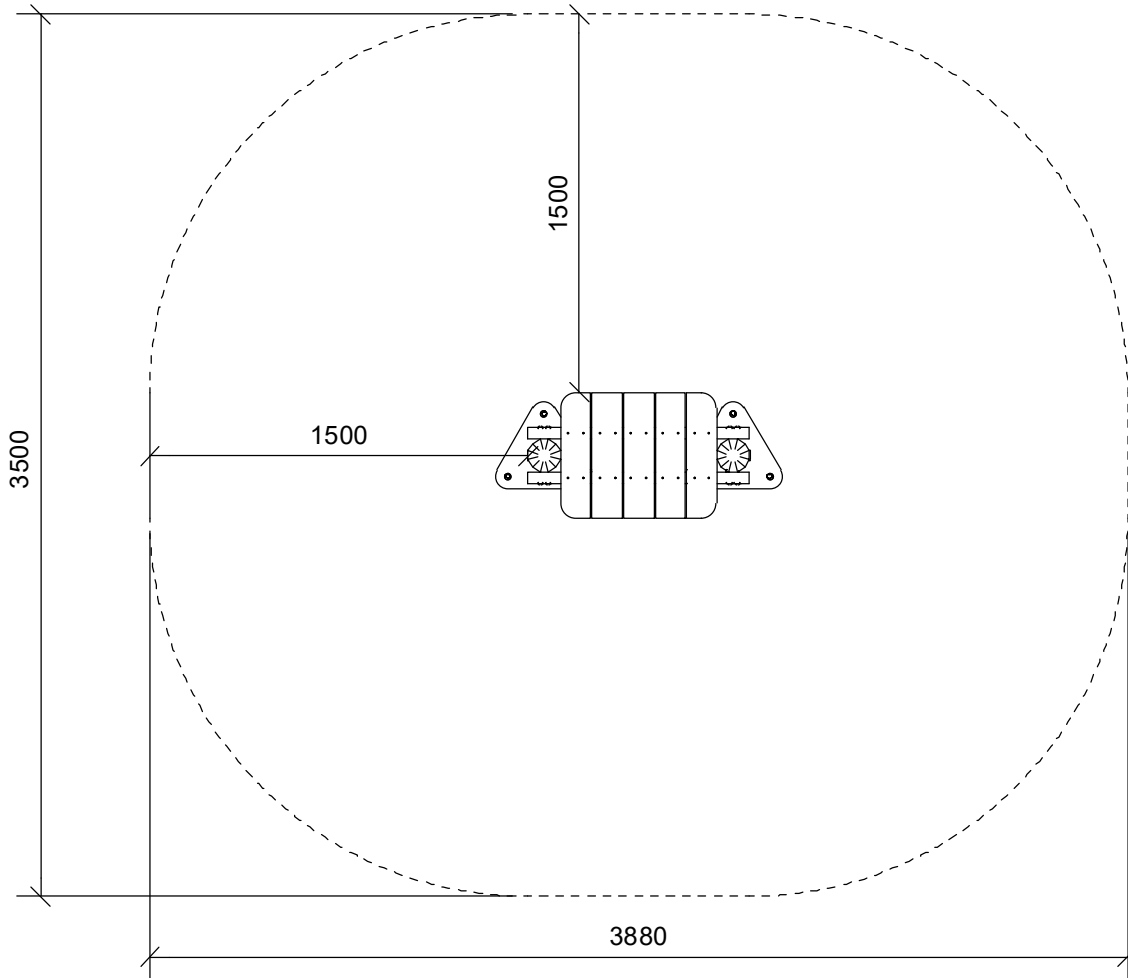

(1/30)

(1/30)

2

3,5h

12m²

3,9x3,5x0,8m

~44 kg

75x39cm

17kg

Parts List		
QTY	PART NO	DESCRIP.
2	D11414	400x750mm
1	D11415	880x475x125mm
6	LE16406	10x85 mm
8	LE16323	Ø6x100 mm
2	LE15901	3x16, PH
1	LE15910	Name tag