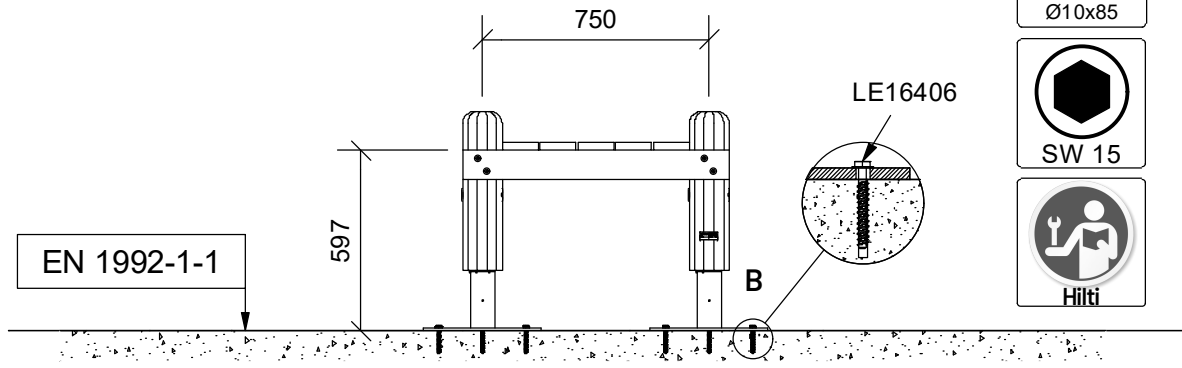

(1/30)

(1/30)

2

3,5h

12m²

3,9x3,5x0,8m

~44 kg

75x39cm

17kg

Parts List		
QTY	PART NO	DESCRIP.
2	D11414	400x750mm
1	D11415	880x475x125mm
6	LE16406	10x85 mm
8	LE16323	Ø6x100 mm
2	LE15901	3x16, PH
1	LE15910	Name tag