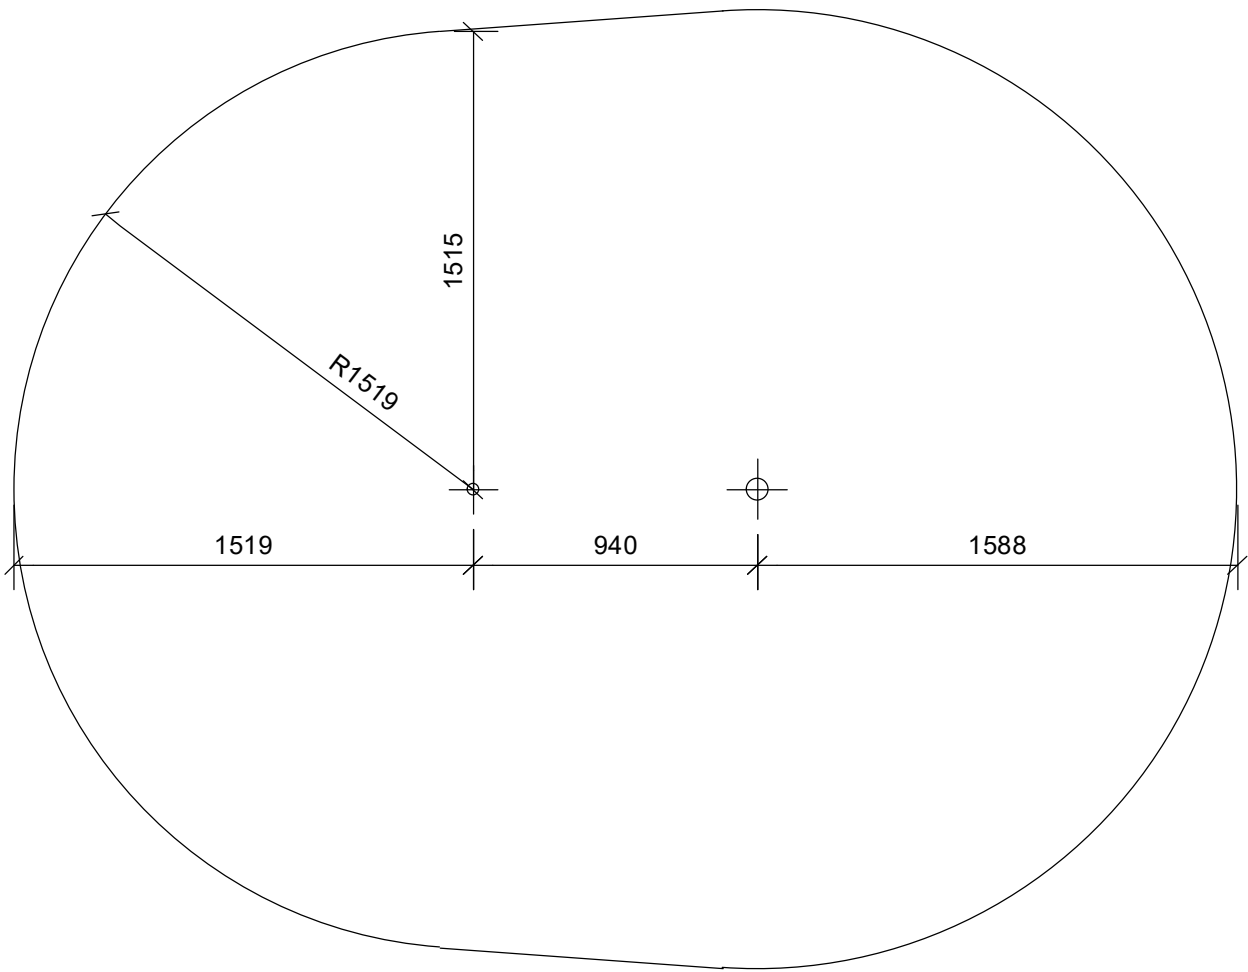

2

3,5h

11m²

4,1x3,2x1,3 m

~39 kg

~0,07m³

Ø18 x 214 cm

35 kg

Parts List

QTY	PART NO	DESCRIP.
1	D11069	Ø16-18x214 cm, assembled
1	LE15252	M16x200 mm
2	LE15901	3x16, PH
1	LE15910	Name tag
1	LE16152	M16 - Ø30 mm
1	LE16556	Ø42/38mm
1	SR00015	Ø38 tube

Parts List		
QTY	PART NO	DESCRIP.
1	LE15252	M16x200 mm
1	LE16152	M16 - Ø30 mm
1	LE16556	Ø42/38mm
2	LE15901	3x16, PH
1	LE15910	Name tag