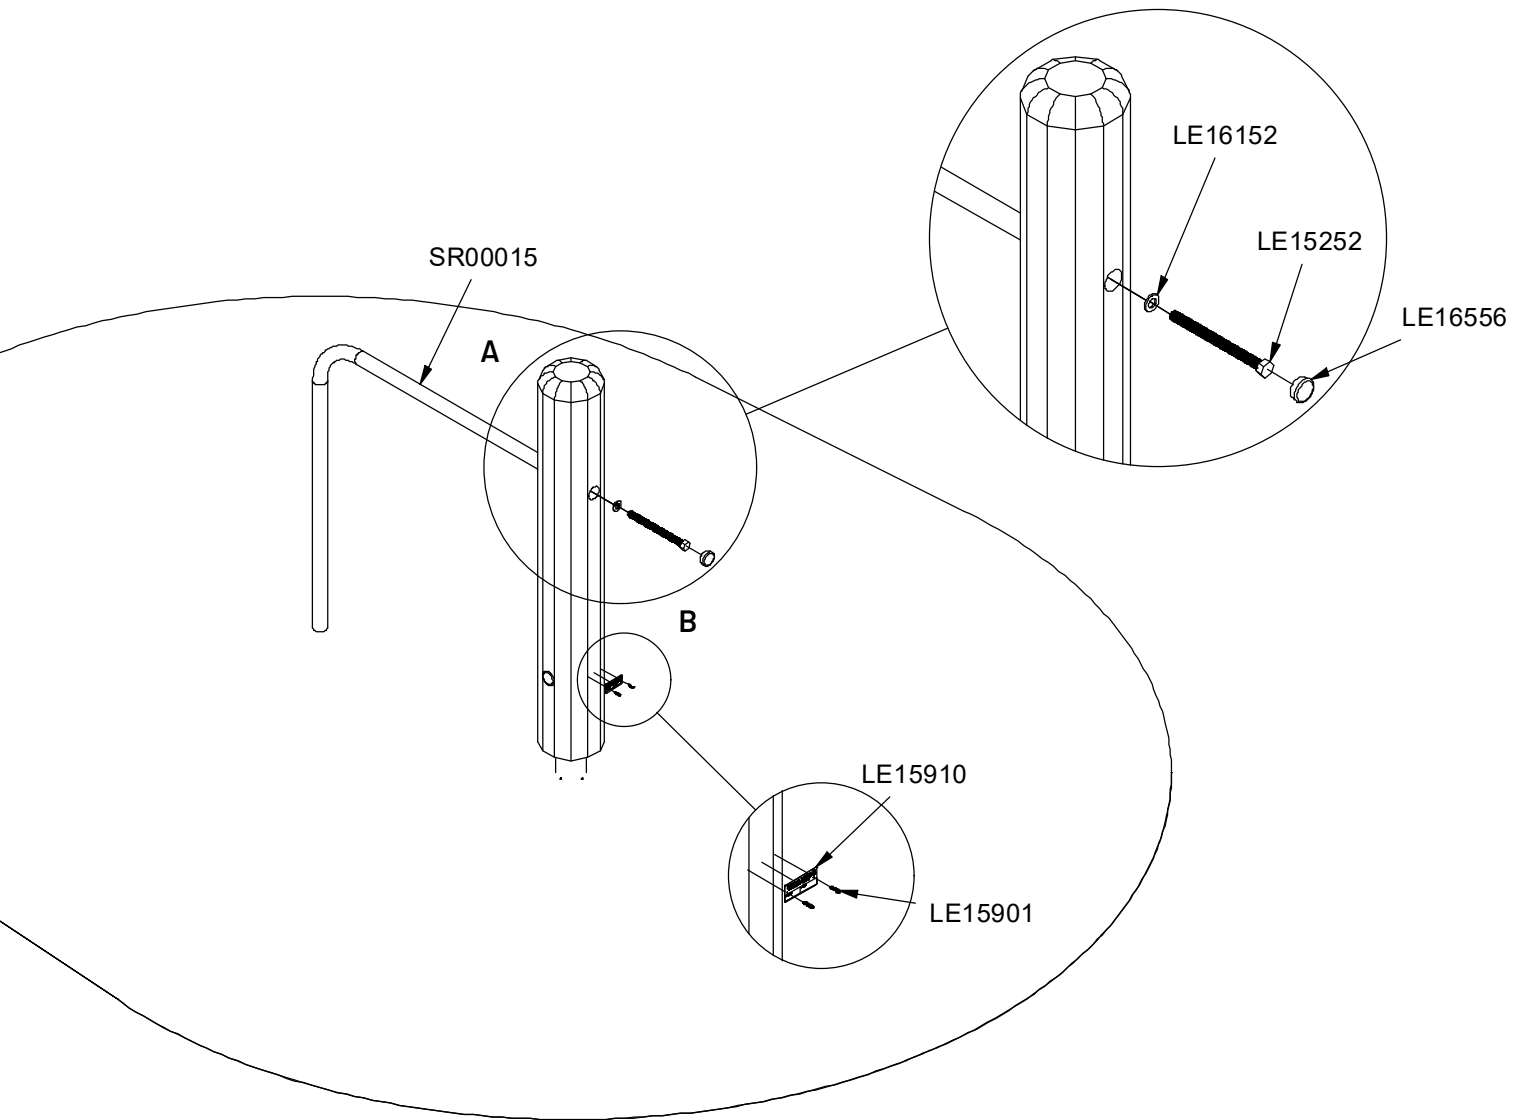

2

3,5h

11m²

4,1x3,2x1,3 m

~39 kg

~0,07m³

Ø18 x 214 cm

35 kg

Parts List

QTY	PART NO	DESCRIP.
1	D11069	Ø16-18x214 cm, assembled
1	LE15252	M16x200 mm
2	LE15901	3x16, PH
1	LE15910	Name tag
1	LE16152	M16 - Ø30 mm
1	LE16556	Ø42/38mm
1	SR00015	Ø38 tube

Parts List		
QTY	PART NO	DESCRIP.
1	LE15252	M16x200 mm
1	LE16152	M16 - Ø30 mm
1	LE16556	Ø42/38mm
2	LE15901	3x16, PH
1	LE15910	Name tag