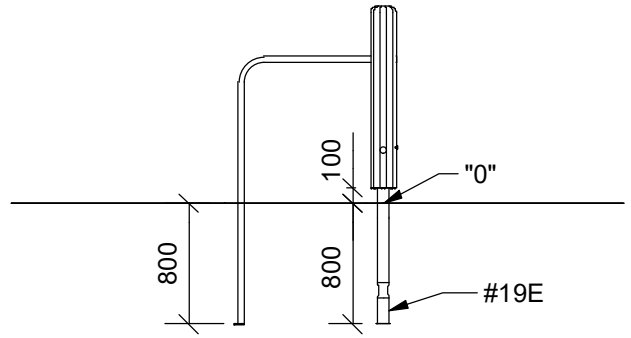

2

3,5h

11m²

4,1x3,2x1,3 m

~39 kg

~0,07m³

Ø18 x 214 cm

35 kg

Parts List

QTY	PART NO	DESCRIP.
1	D11069	Ø16-18x214 cm, assembled
1	LE15252	M16x200 mm
2	LE15901	3x16, PH
1	LE15910	Name tag
1	LE16152	M16 - Ø30 mm
1	LE16556	Ø42/38mm
1	SR00015	Ø38 tube

Parts List		
QTY	PART NO	DESCRIP.
1	LE15252	M16x200 mm
1	LE16152	M16 - Ø30 mm
1	LE16556	Ø42/38mm
2	LE15901	3x16, PH
1	LE15910	Name tag