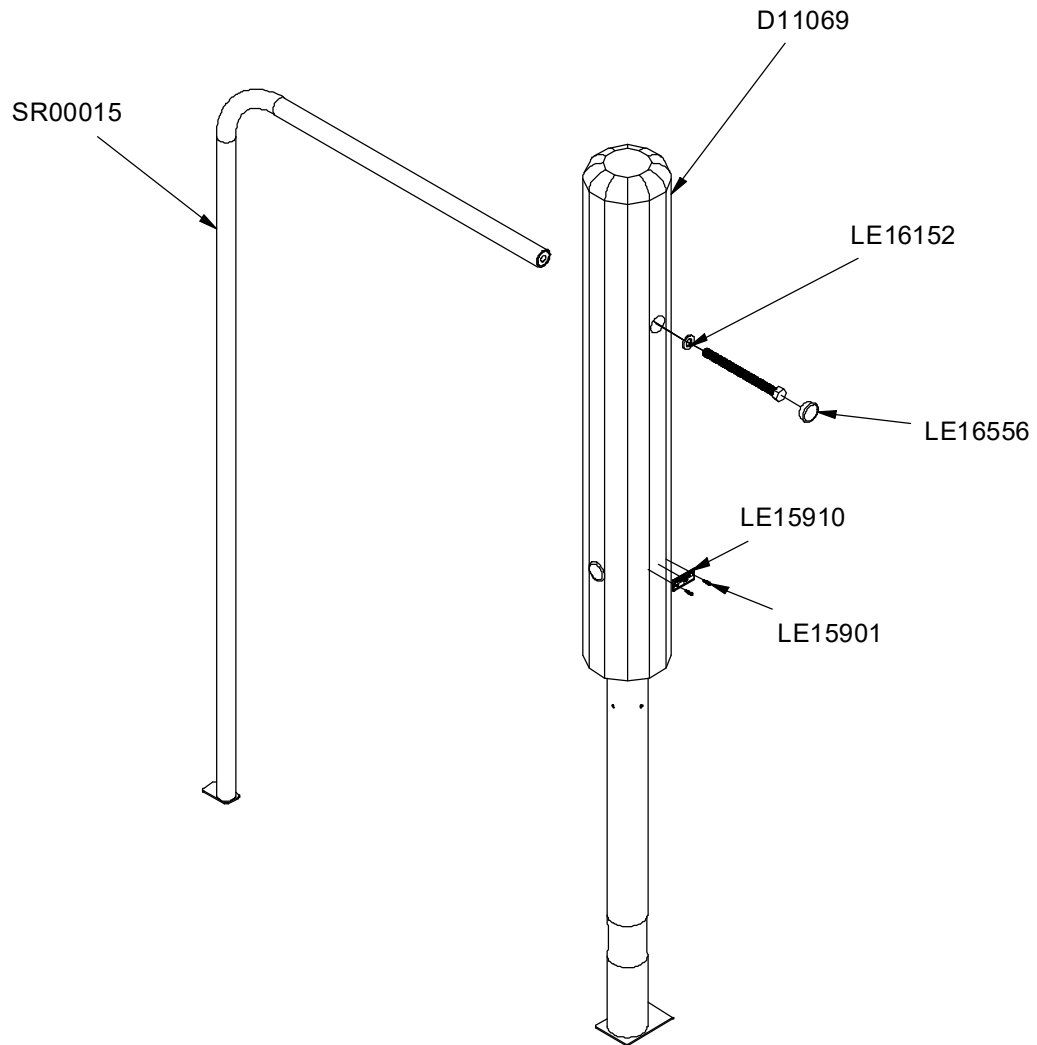

2

3,5h

11m²

4,1x3,2x1,3 m

~39 kg

~0,07m³

Ø18 x 214 cm

35 kg

Parts List

QTY	PART NO	DESCRIP.
1	D11069	Ø16-18x214 cm, assembled
1	LE15252	M16x200 mm
2	LE15901	3x16, PH
1	LE15910	Name tag
1	LE16152	M16 - Ø30 mm
1	LE16556	Ø42/38mm
1	SR00015	Ø38 tube

Parts List		
QTY	PART NO	DESCRIP.
1	LE15252	M16x200 mm
1	LE16152	M16 - Ø30 mm
1	LE16556	Ø42/38mm
2	LE15901	3x16, PH
1	LE15910	Name tag