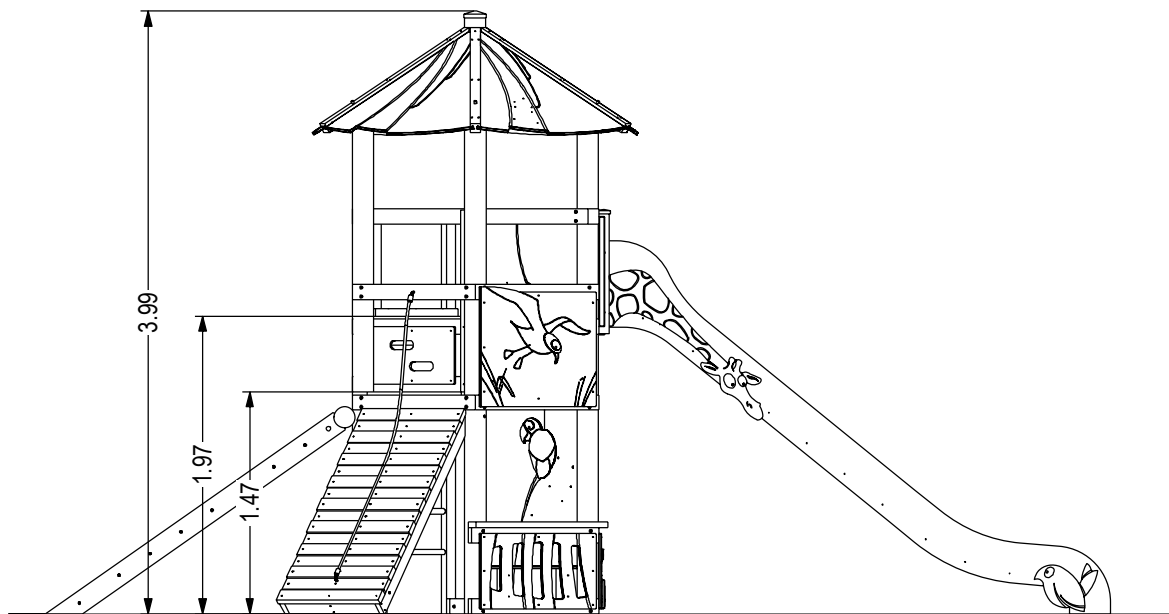

M1:75

PRODUKTZEICHNUNG (PRODUCT DRAWING)

Spielkombination - Exoticcs - "Artern - E01"

Tower system - Exoticcs - "Artern - E01"

ab 5 Jahre

5 years up on

Unverbindl. Altersempfehlung (Non-binding age recommendation)

2,16 x 2,34 x 4,69 m

Größtes Teil (Largest part)

DIN A4 / M 1: 50

Maßangaben in Meter
(Dimensions in meters)

Techn. Änderungen vorbehalten.
(Technical modifications reserved.)

A.H. 20.07.2020
Geändert (Amended)

CA6-105-M06-AE0-73W0-000

1,97 m

Max. freie Fallhöhe (Max. free height of fall)

Bodenarten siehe "Wartungshinweise"
(Soil types see "Maintenance Instructions")

ca. 670 kg

Schwerstes Teil (Heaviest part)

M.J. 29.04.2019
Erstellt (Created)