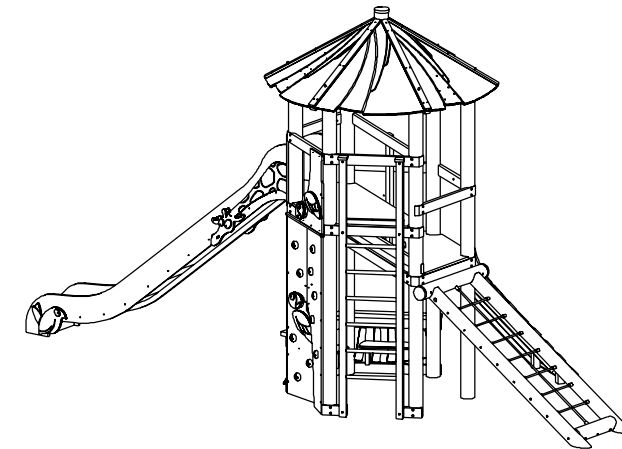

M1:75

PRODUKTZEICHNUNG (PRODUCT DRAWING)

Spielkombination - Exoticcs - "Artern - E01"

Tower system - Exoticcs - "Artern - E01"

ab 5 Jahre

5 years up on

Unverbindl. Altersempfehlung (Non-binding age recommendation)

2,16 x 2,34 x 4,69 m

Größtes Teil (Largest part)

DIN A4 / M 1: 50

Maßangaben in Meter
(Dimensions in meters)

Techn. Änderungen vorbehalten.
(Technical modifications reserved.)

A.H. 20.07.2020
Geändert (Amended)

CA6-105-M06-AE0-73W0-000

1,97 m

Max. freie Fallhöhe (Max. free height of fall)

Bodenarten siehe "Wartungshinweise"
(Soil types see "Maintenance Instructions")

ca. 670 kg

Schwerstes Teil (Heaviest part)

M.J. 29.04.2019
Erstellt (Created)