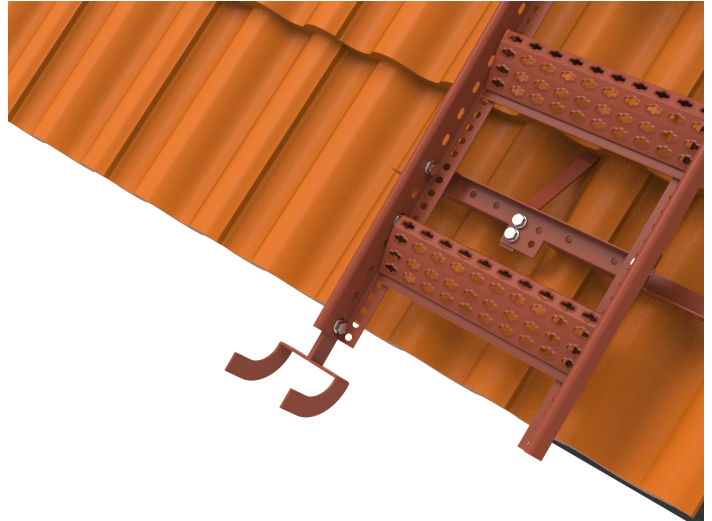

E:8 Glidskydd för infästning på fast takstege

Gaffelglidskydd 6190

Monteringsanvisning:

- Monteras på fast takstege.
- Skruvas fast på takstegens sida så att upprest stege har stöd mot räna eller takfot.