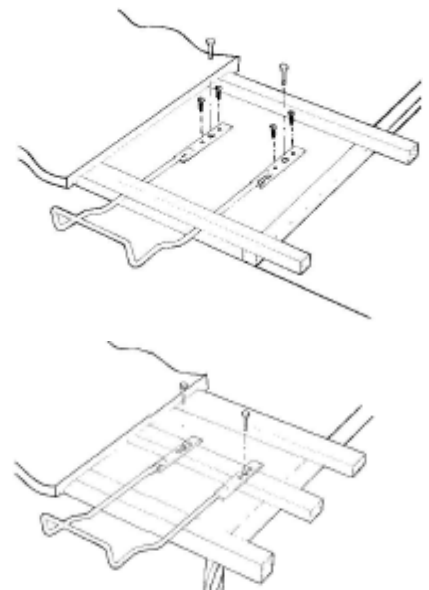

GLIDSKYDD

För lös väggstege vid takfot

Godkänd att monteras för lös väggstege vid uppstigningshöjd max 5 m.

RÅSPONTTAK.

- Montera glidskyddet vid sidan av takstegen.
- Infästning sker med 4 st träskruv genom de fyra mindre hålen.
- Alternativ infästning sker med 2 st 10 mm skruv genom de två större hålen.

LÄTT UNDERTAK

- Montera glidskyddet vid sidan av takstegen.
- Skruva fast glidskyddet mot liggande bärläkt.
- I vissa fall kompletteras med regel mellan takstolarna för att få en lämplig infästning.

FOTRÄNNA/SARG.

- Monteras direkt på tak.

Artikelinformation:

220020	svart	Bredd:	300 mm
220030	t-röd	Förpackning:	10 st/kartong
220050	grå		
220010	vit		

0085/08

TJB Försäljning AB

info@tjb.se www.tjb.se

tel: 0512-199 59