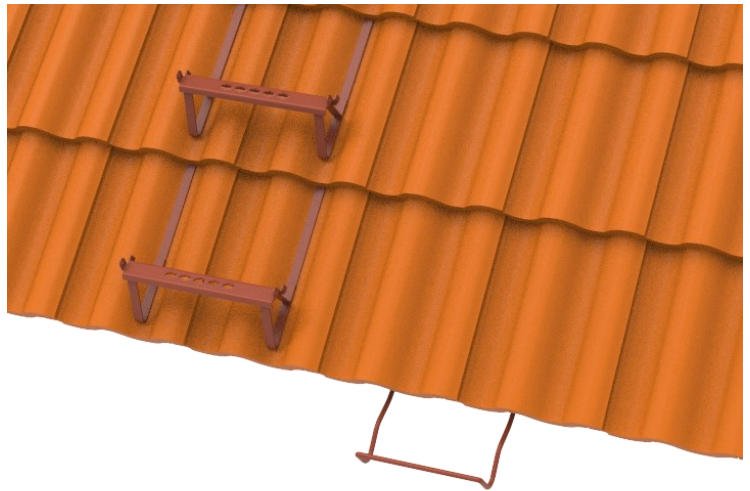

GLIDSKYDD

För lös väggstege vid takfot

Godkänd att monteras för lös väggstege vid uppstigningshöjd max 5 m.

RÅSPONTTAK.

- Montera glidskyddet vid sidan av takstegen.
- Infästning sker med 4 st träskruv genom de fyra mindre hålen.
- Alternativ infästning sker med 2 st 10 mm skruv genom de två större hålen.

LÄTT UNDERTAK

- Montera glidskyddet vid sidan av takstegen.
- Skruva fast glidskyddet mot liggande bärläkt.
- I vissa fall kompletteras med regel mellan takstolarna för att få en lämplig infästning.

FOTRÄNNA/SARG.

- Monteras direkt på tak.

Artikelinformation:

220020	svart	Bredd:	300 mm
220030	t-röd	Förpackning:	10 st/kartong
220050	grå		
220010	vit		

0085/08

TJB Försäljning AB

info@tjb.se www.tjb.se

tel: 0512-199 59