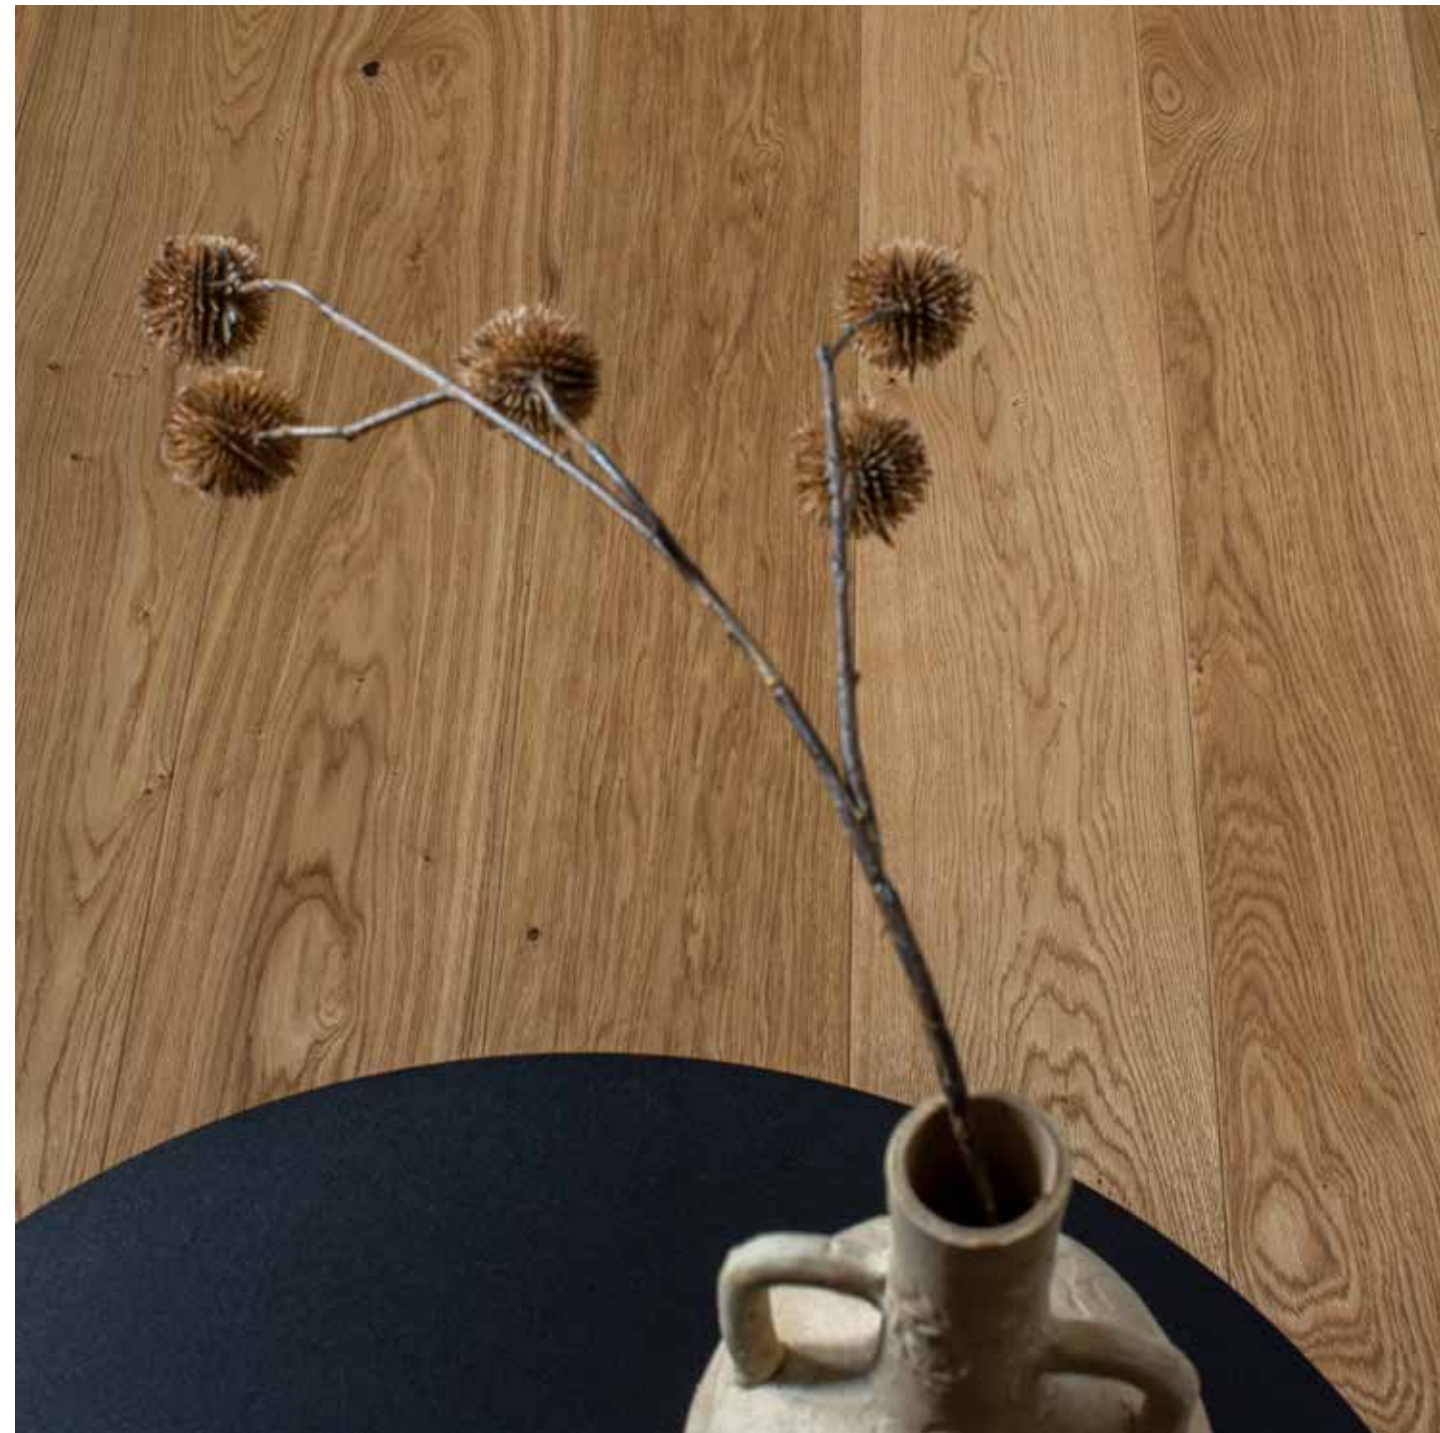

NYHET. Basecos noga utvalda ekparkett Residens är ett rejält, elegant och tidlöst enstavigt lamellgolv. Golvet har en ordentlig slityta på hela 6 mm och finns obehandlat eller behandlat med hårdvaxolja som ger ett motståndskraftigt skydd mot smuts och spill. Råvaran är noga utvald europeisk ek. Parketten monteras på klassiskt vis med spont på långsida och i ändrar.