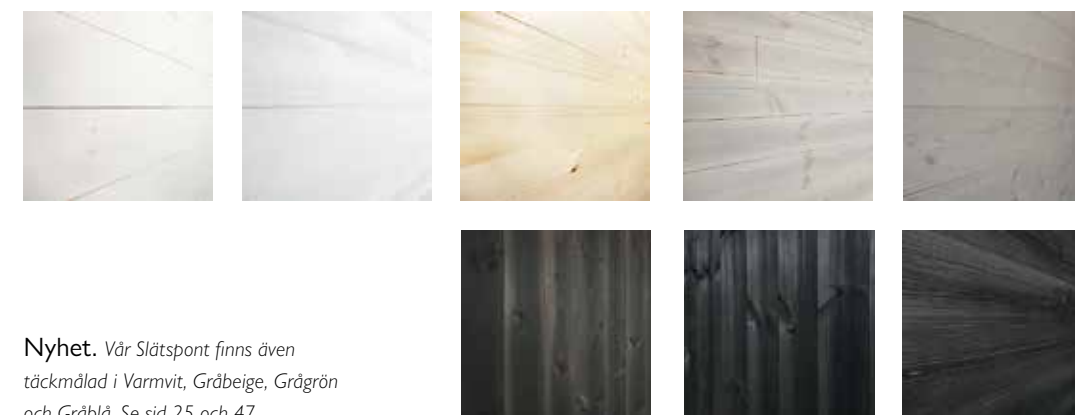

Bilden visar lamellparkett Furu Modern Vit.

Bilderna visar golvet Furu Trend Grå och Furu Trend Natur.

Trend

Självklart är det den naturliga känslan du är ute efter. Den som du bara finner hos ett äkta, massivt trägolv. Men samtidigt kanske du har större ambitioner än så. Som möjligheten att arbeta med färgkontraster och kombinationer där golvets träyta möter andra material och chansen att skapa ett rum med ett alldeles eget uttryck. Baseco Trend passar in i de flesta miljöer och finns i allt ifrån natur och vitt, till mörkare nyanser i grått och svart. Den infärgade ytan skyddas behandligt av en mattlack.

Bilden visar
Slätspont Renlav.

DÄRFÖR ÄR MÖBELTORRA
PRODUKTER ETT BÄTTRE VAL

Bättre formstabilitet
Mindre krympning
Jämnare och finare ytbehandling
Fler dimensioner att välja på

Slätspont

Trots namnet är slätspont inte på långa vägar ett slätstruket panelval. Tvärtom är den ett alternativ som sticker ut för den som söker ett sammanhållet intryck. Tack vare mindre framträdande skarvar bildas en relativt slät yta, som skapar en helhet. En nedtorkning till 8 procent fuktkvot gör att panelen behåller sin form och sitt utseende.

Nyhet. Vår Slätspont finns även
täckmålad i Varmvit, Gråbeige, Grågrön
och Gråblå. Se sid 25 och 47.

Bilderna visar panelen Slätspont Antik Stengrå och Slätspont Antik Svart.

Slätspont Antik

Slätspont Antik har en strukturborstad yta vilket gör att träets ådring framhävs och panelen upplevs mer rustik. Behandlingen framhäver den massiva panelens karaktär.