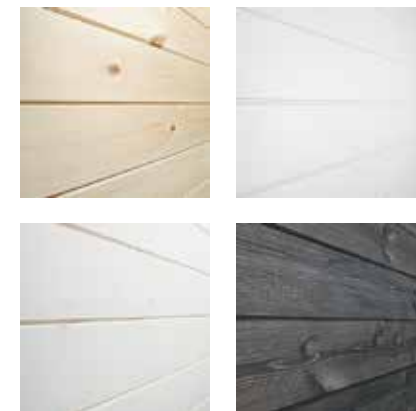

Spårfas

I taket sitter Spårfas Vit och på väggen panelen Slåtspont Vit och Finsågad Obehandlad.

Om du väljer Baseco Spårfas får du en vägg- och innertakpanel med ett bredare spår som lätt ger klassisk känsla. Våra spårfaspaneler finns både som vitlaserad och obehandlad, där den utmärkande profilen hjälper dig att markera en tydlig riktning i rummet.

V-fas

I taket sitter V-fas Vit och på väggen panelen Slåtspont Vit.

En diskret, men ändå skarp distinktion får du med Baseco V-fas, en vägg- och innertakpanel med profil som upplevs mer homogen. Panelen finns som vitlaserad, mörkgrålaserad och obehandlad. Med andra ord ett taktfullt val som ger rummet attityd fast med finesse.