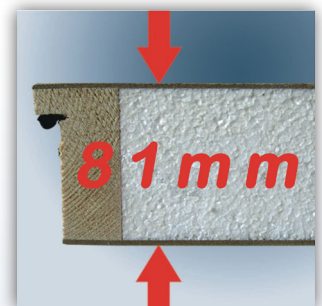

Royal Polar Vindstrappa

- Helt färdigmonterad vindstrappa tillverkad av material i högsta kvalitet.
- Vit hdf-board på luckans båda sidor (grundmålad).
- Enkel och säker att öppna och stänga. Karm med 2 st utjämningsfjädrar samt lucka med spanjolettlås.
- Kraftfull: Hela 81 mm isolering! U-värde 0,59 W/m²°C.
- Trappan viks ihop i tre sektioner på luckans insida och tar mycket liten plats på vinden.
- Manöverstång 820 mm lång, 6 mm diameter medföljer.
- Plastfötter som extra skydd för golvet.
- Vikttestad till 150 kg.
- Vindstrappan uppfyller täthetsklass EN 12207 klass 4 samt säkerhets och belastningsklass EN 14975
- Karmyttermått 540 x 1130 mm samt 690 x 1130 mm.
- Utnyttja vinden som förvaringsutrymme.

Royal Polar Vindstrappa

Teknisk information

Karm-yttemått B + L mm	Max takhöjd mm	Karm- höjd mm	Karm- tjocklek mm	Takhöjd på vinden (**) mm	Utviknings- mått mot vägg mm	Utviknings- mått på golv mm	Totalt utviknings- mått mm	Vikt kg
540 x 1130	2750 (*)	130	27	410	610	1200	1810	29
690 x 1130	2750 (*)	130	27	410	610	1200	1810	33

U-värde	Isolering mm cellplast	Stegbredd mm	Steghöjd mm	Stegtjocklek mm	Stegdjup mm	Stegens sidostycke mm
0,59 W/m ² °C	81	400	250	27	82	27x82

(*) Extra tillbehör:

Förlängningsdel:

Klarar takhöjd på maximalt 3150 mm med högst 350 mm bjälklagstjocklek.

Klarar takhöjd på maximalt 3000 mm med över 350 mm bjälklagstjocklek.

(**) Med förlängningsdel 560 mm.

Royal Polar vindstrappa med
förlängningsdel.

Manöverstång 820 mm lång,
6 mm diameter medföljer.

ByggEra AB
Johanneslundsvägen 2
194 61 UPPLANDS VÄSBY