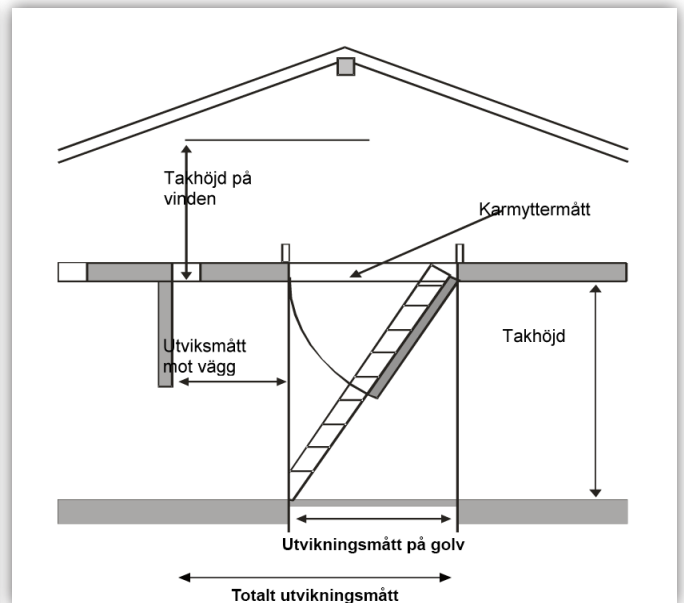

Royal Polar Vindstrappa

- Helt färdigmonterad vindstrappa tillverkad av material i högsta kvalitet.
- Vit hdf-board på luckans båda sidor (grundmålad).
- Enkel och säker att öppna och stänga. Karm med 2 st utjämningsfjädrar samt lucka med spanjolettlås.
- Kraftfull: Hela 81 mm isolering! U-värde 0,59 W/m²°C.
- Trappan viks ihop i tre sektioner på luckans insida och tar mycket liten plats på vinden.
- Manöverstång 820 mm lång, 6 mm diameter medföljer.
- Plastfötter som extra skydd för golvet.
- Vikttestad till 150 kg.
- Vindstrappan uppfyller täthetsklass EN 12207 klass 4 samt säkerhets och belastningsklass EN 14975
- Karmyttermått 540 x 1130 mm samt 690 x 1130 mm.
- Utnyttja vinden som förvaringsutrymme.

Royal Polar Vindstrappa

Teknisk information

Karm-yttemått B + L mm	Max takhöjd mm	Karm- höjd mm	Karm- tjocklek mm	Takhöjd på vinden (**) mm	Utviknings- mått mot vägg mm	Utviknings- mått på golv mm	Totalt utviknings- mått mm	Vikt kg
540 x 1130	2750 (*)	130	27	410	610	1200	1810	29
690 x 1130	2750 (*)	130	27	410	610	1200	1810	33

U-värde	Isolering mm cellplast	Stegbredd mm	Steghöjd mm	Stegtjocklek mm	Stegdjup mm	Stegens sidostycke mm
0,59 W/m ² °C	81	400	250	27	82	27x82

(*) Extra tillbehör:

Förlängningsdel:

Klarar takhöjd på maximalt 3150 mm med högst 350 mm bjälklagstjocklek.

Klarar takhöjd på maximalt 3000 mm med över 350 mm bjälklagstjocklek.

(**) Med förlängningsdel 560 mm.

Royal Polar vindstrappa med
förlängningsdel.

Manöverstång 820 mm lång,
6 mm diameter medföljer.

ByggEra AB
Johanneslundsvägen 2
194 61 UPPLANDS VÄSBY