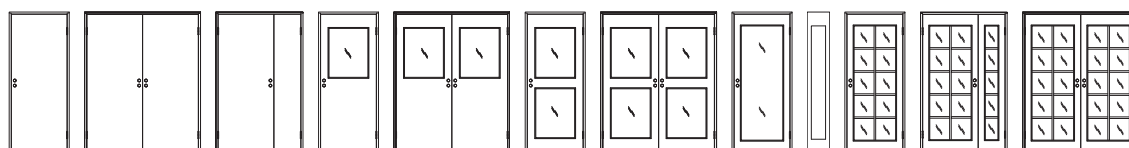

Stardörren® Slät

Stardörren® Blidö

Stardörren® Singö

Stardörren® Åland