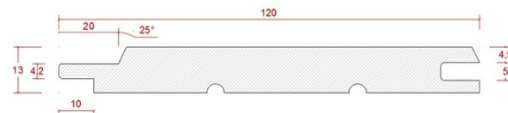

13x120 F Spårpanel 4019

Teknisk information

Kategori	Furu
Spårpanel 4019	
Tjocklek	13 mm
Bredd	120 mm
Längder	1800 - 5400 mm
Träslag	Furu
Fuktkvot	18 %
Täckande bredd	110 mm