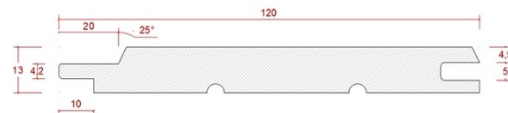

13x120 F Spårpanel 4019

Teknisk information

Kategori	Furu
Spårpanel 4019	
Tjocklek	13 mm
Bredd	120 mm
Längder	3000 - 5400 mm
Träslag	Furu
Målfuktkvot	16 %
Täckande bredd	110 mm