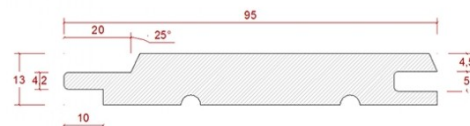

13x95 G Spårpanel 4019

Teknisk information

Kategori	Gran
Spårpanel 4019	
Tjocklek	13 mm
Bredd	95 mm
Längder	1800 - 5400 mm
Träslag	Gran
Fuktkvot	18 %
Täckande bredd	85 mm