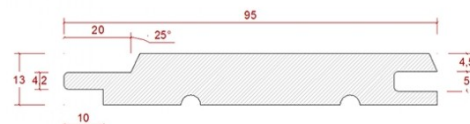

13x95 G Spårpanel 4019

Teknisk information

Kategori	Gran
Spårpanel 4019	
Tjocklek	13 mm
Bredd	95 mm
Längder	3000 - 5400 mm
Träslag	Gran
Målfuktkvot	16 %
Täckande bredd	85 mm