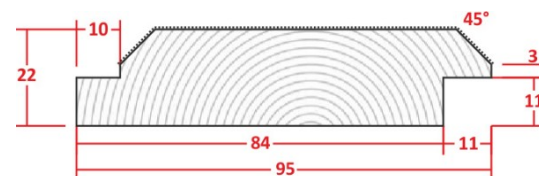

22x95 G Dubbelfas fals

Teknisk information

Kategori	Dubbelfas halvspont
Dubbelfas fals	
Tjocklek	22 mm
Bredd	95 mm
Längder	3000 - 5400 mm
Träslag	Gran
Målfuktkvot	18 %
Täckande bredd	85 mm
VB-nummer	VB2025