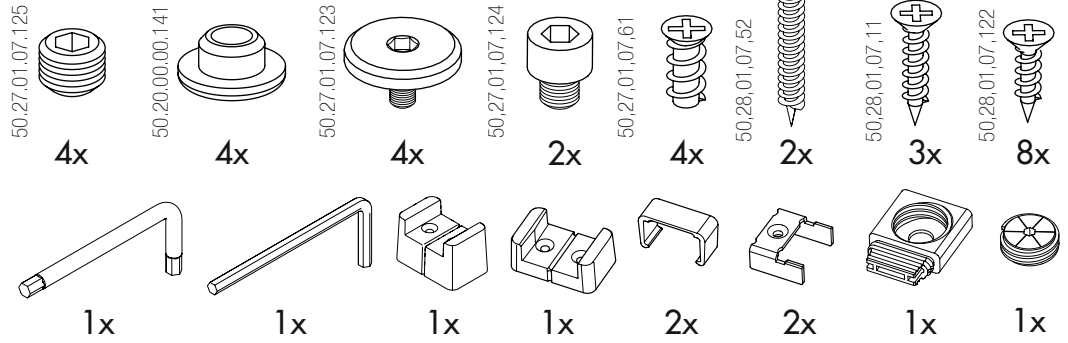

1x

1x

2x

4x

2x

1x

1x

1x

2x

1x

1x

1x

1x

2x

4x

2x

1x

1x

1x

2x

1x

1x