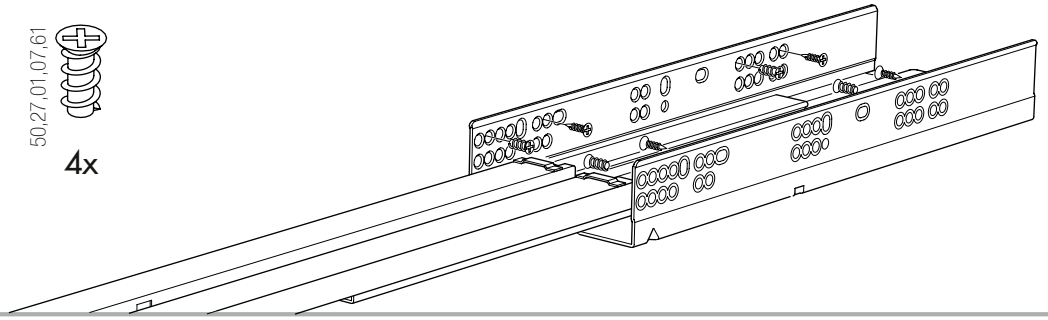

Spices & Vinegars 200

5

i

50,28,01,07,122  
4x

50,27,01,07,61  
4x

6

25 mm

(1) >398 - 404mm!  
(2) >410 - 416mm!