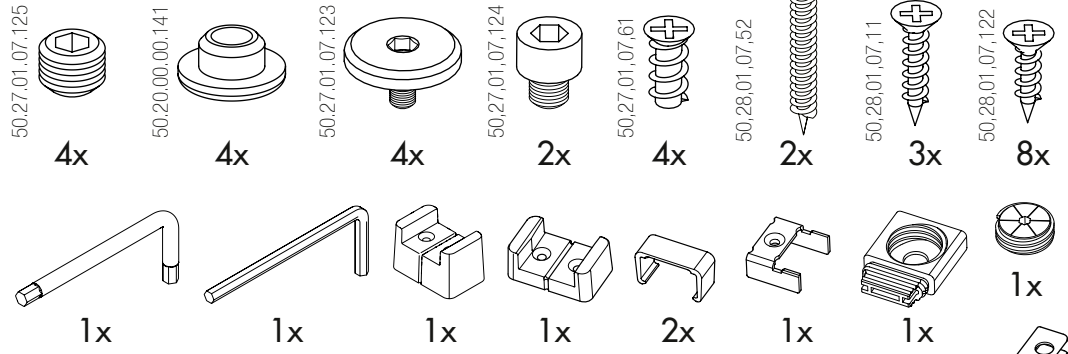

## Spices & Vinegars

8804, 8808

Spices & Vinegars 150

Spices & Vinegars 200

1x

1x

2x

4x

Spices & Vinegars 200

5

i

50,28,01,07,122  
4x

50,27,01,07,61  
4x

6

25 mm

(1) >398 - 404mm!  
(2) >410 - 416mm!