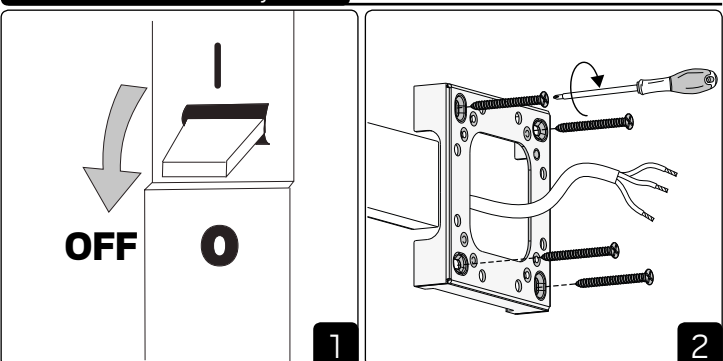

Installation - Accessory *