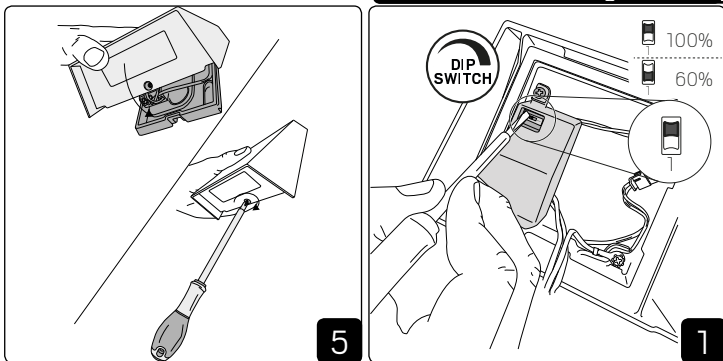

DIP-Switch dimming