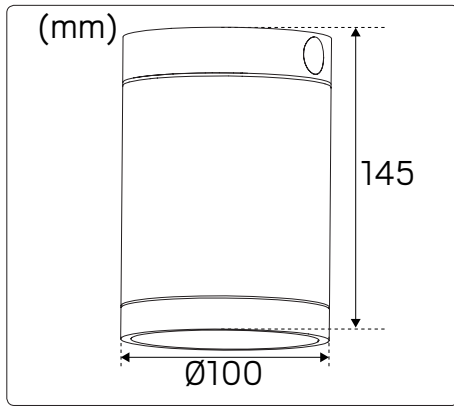

# Milo XL Down GU10

# hidealite

E-nr	Snro	El.nr	GTIN	Name	Color
77 029 76	45 234 38	31 060 26	7392971130101	Milo XL Down GU10	White
77 029 77	45 234 39	31 060 27	7392971130118	Milo XL Down GU10	Grey
77 029 78	45 234 40	31 060 28	7392971130125	Milo XL Down GU10	Anthracite