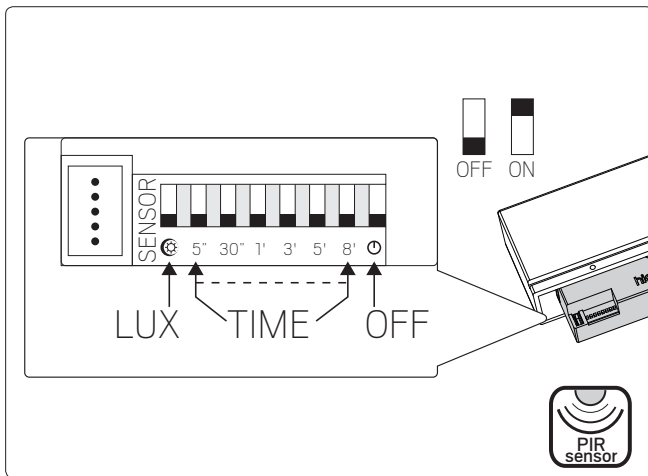

Sensor information

Ambient light	10LUX/2000LUX (Choice)
Time-delay	5sec, 30sec, 1min, 3mins, 5mins and 8mins
Rated load	50W (inductive) 100W (resistive)
Working Humidity	< 93%RH
Installation Height	1.8m - 2.5m
Detection Moving Speed	0.6-1.5m/s
Detection distance	6m max (<24°C)

10lux - Sensor active from totally dark.

Sensor aktiv från mörker.

2000lux - Sensor always active, even in daylight.

Sensor är alltid aktiv, även i dagsljus.