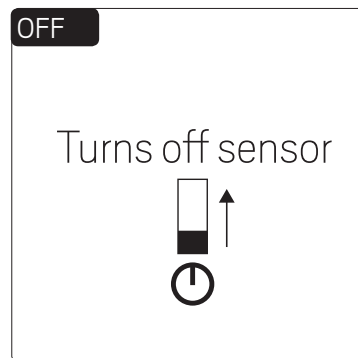

Sensor information

Ambient light	10LUX/2000LUX (Choice)
Time-delay	5sec, 30sec, 1min, 3mins, 5mins and 8mins
Rated load	50W (inductive) 100W (resistive)
Working Humidity	< 93%RH
Installation Height	1.8m - 2.5m
Detection Moving Speed	0.6-1.5m/s
Detection distance	6m max (<24°C)

10lux - Sensor active from totally dark.

Sensor aktiv från mörker.

2000lux - Sensor always active, even in daylight.

Sensor är alltid aktiv, även i dagsljus.