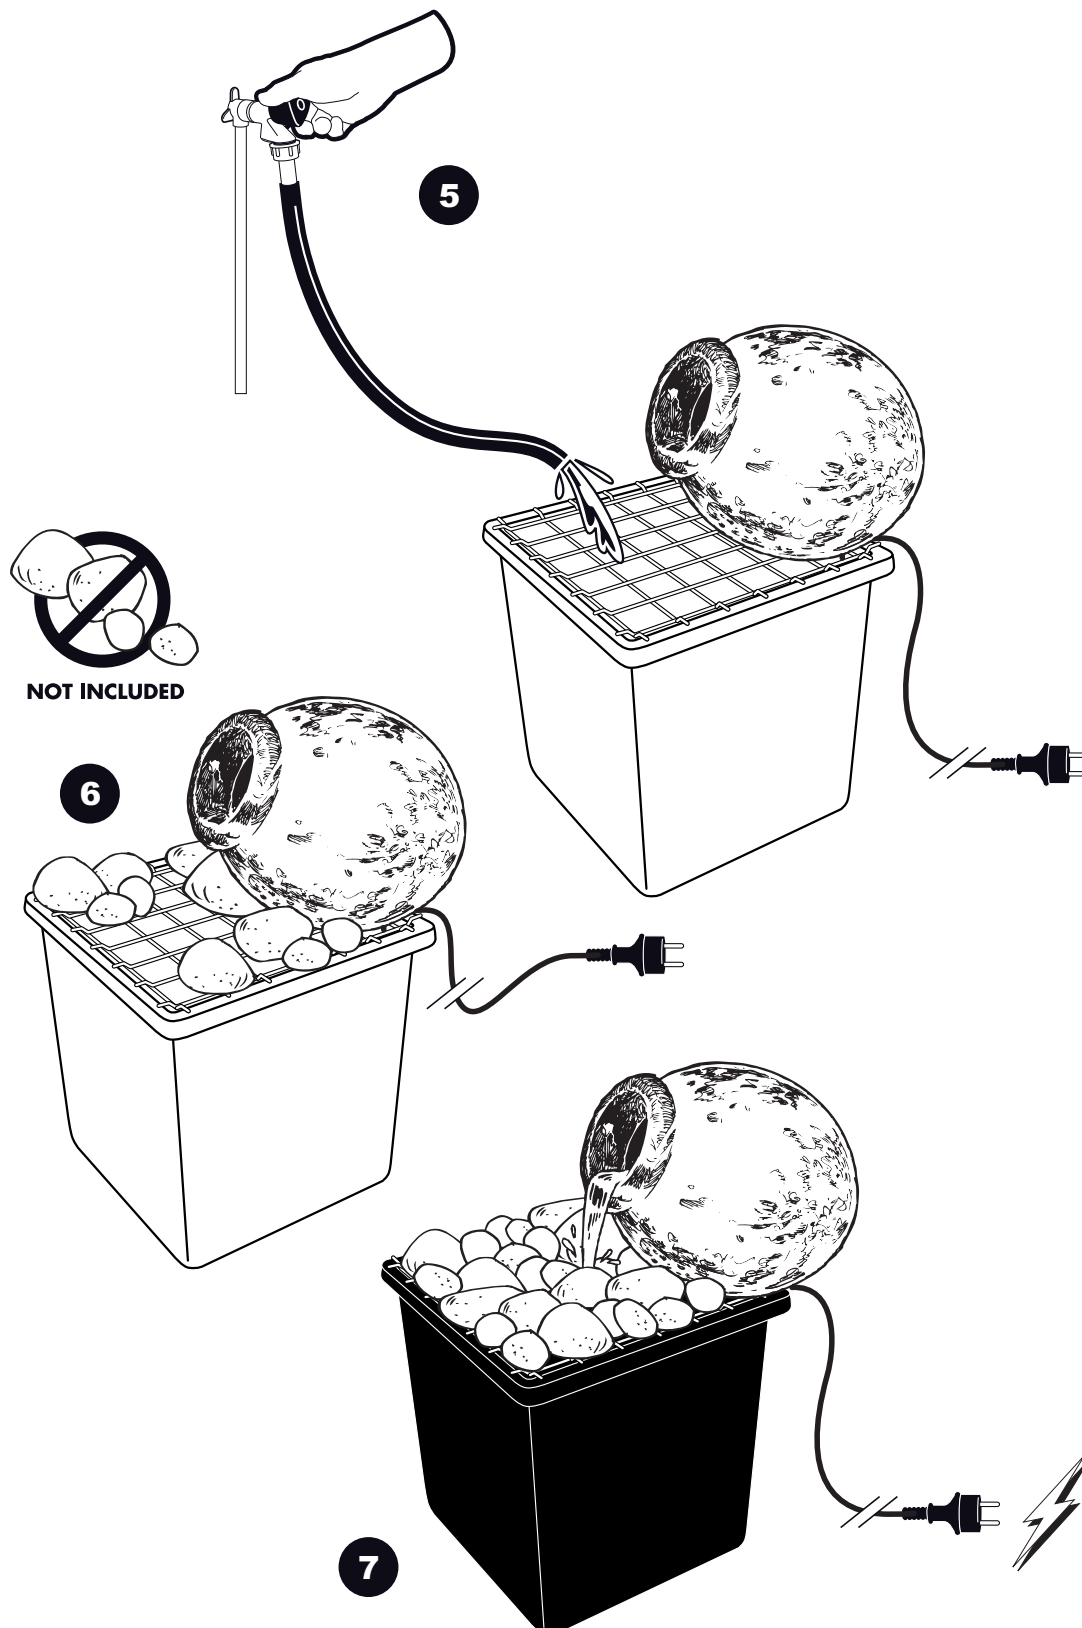

~ Orange ~

Contents / Inhalt / Contenu / Inhoud:

1 x 1409960 EU
1 x 1409961 UK

1m x 1353003

1 x 1417114

1 x 1418280

1 x 1400345

1 x 1373014

AcquaArte

~ Orange ~

- During severe frost switch off the pump, remove ornament and pump!
- Bei strengem Frost sollte das Set ausgeschaltet sowie das Deko-Element und Pumpe entfernt werden!
- Tijdens strenge vorst set uitschakelen, ornament en pomp verwijderen!
- Protégez votre fontaine décorative et mettez votre pompe à l'arrêt pendant la période d'hiver.