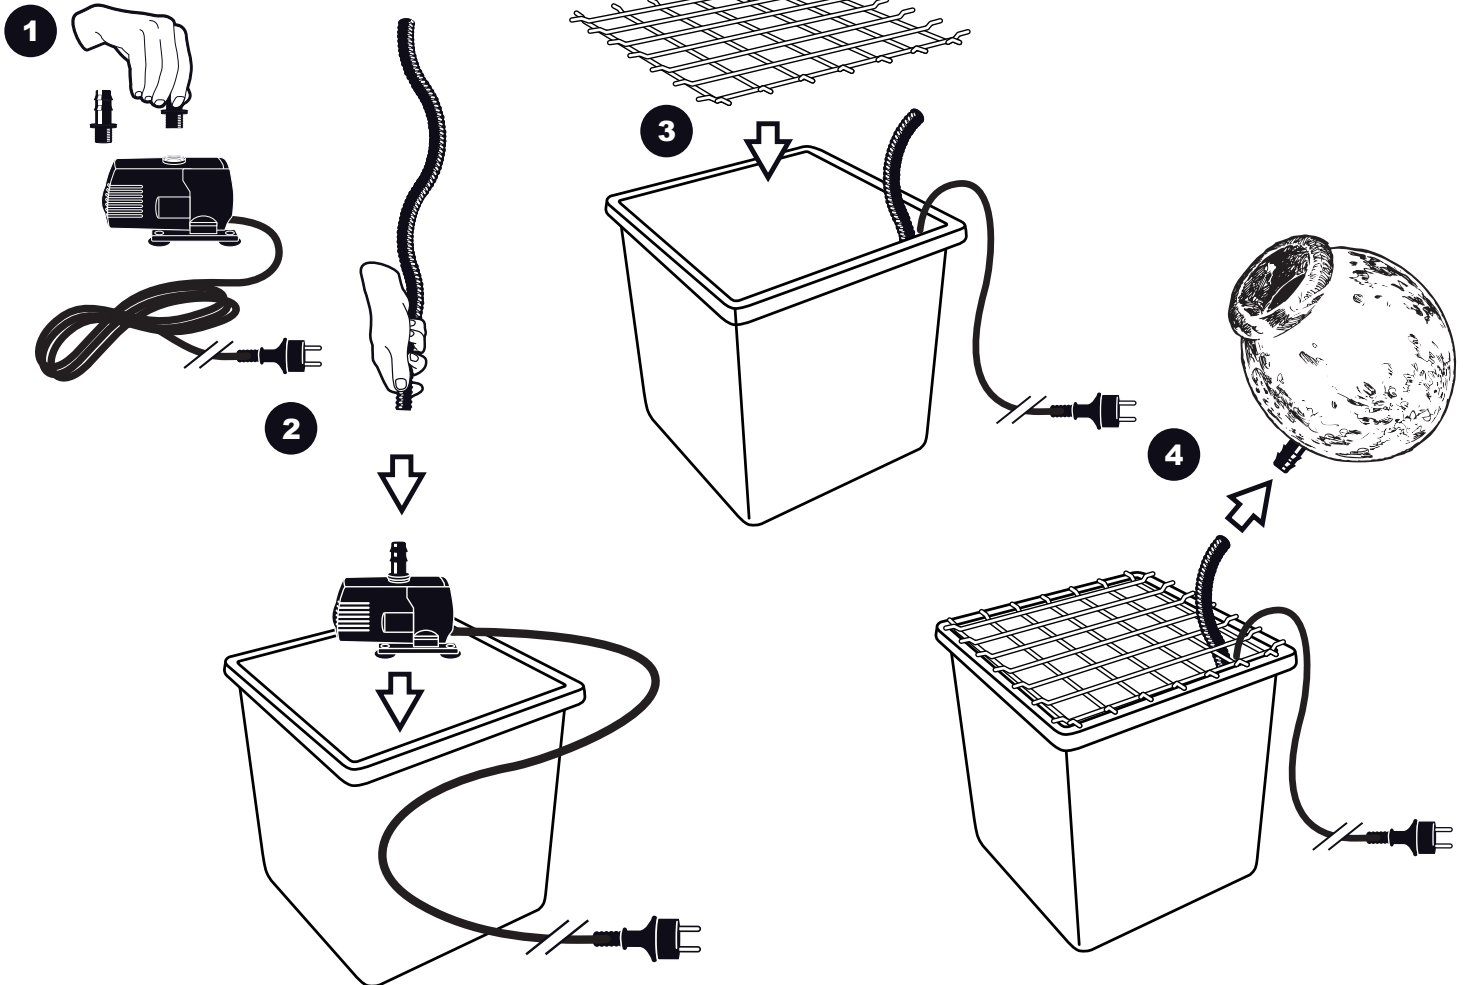

~ Orange ~

Contents / Inhalt / Contenu / Inhoud:

1 x 1409960 EU
1 x 1409961 UK

1m x 1353003

1 x 1417114

1 x 1418280

1 x 1400345

1 x 1373014

AcquaArte

~ Orange ~

- During severe frost switch off the pump, remove ornament and pump!
- Bei strengem Frost sollte das Set ausgeschaltet sowie das Deko-Element und Pumpe entfernt werden!
- Tijdens strenge vorst set uitschakelen, ornament en pomp verwijderen!
- Protégez votre fontaine décorative et mettez votre pompe à l'arrêt pendant la période d'hiver.