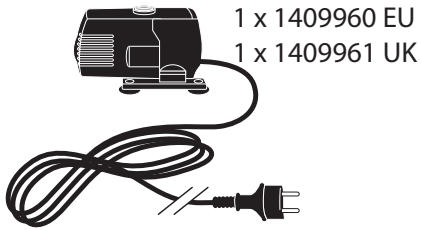

~ Orange ~

Contents / Inhalt / Contenu / Inhoud:

1 x 1409960 EU
1 x 1409961 UK

1m x 1353003

1 x 1417114

1 x 1418280

1 x 1400345

1 x 1373014

AcquaArte

~ Orange ~

- During severe frost switch off the pump, remove ornament and pump!
- Bei strengem Frost sollte das Set ausgeschaltet sowie das Deko-Element und Pumpe entfernt werden!
- Tijdens strenge vorst set uitschakelen, ornament en pomp verwijderen!
- Protégez votre fontaine décorative et mettez votre pompe à l'arrêt pendant la période d'hiver.