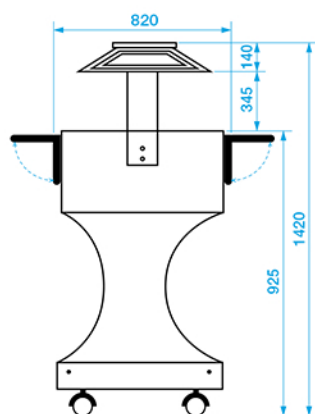

**CARRELLO TERMICO BAGNOMARIA IN LEGNO PER BUFFET. Buffet caldo cap. 3x1/1 h. 150 GN (bacinelle escluse).**

*Thermal bain-marie wooded trolley for banquets.*

*Chariot thermique bain-marie en bois pour banquets.*

*Thermowagen Bain-Marie für Büffet.*

**CL 2774**

**CL 2774W**

**C OPTIONAL** N. 4 ruote con cuffia ottonata

4 wheels with beassy covers - 4 roues avec couverture cuivrée - 4 Räder mit Vermessinger Kappen