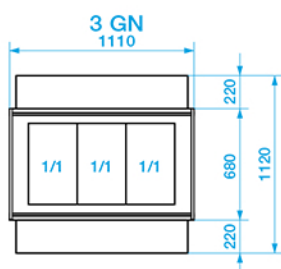

**CARRELLO TERMICO BAGNOMARIA IN LEGNO PER BUFFET. Buffet caldo cap. 3x1/1 h. 150 GN (bacinelle escluse).**

*Thermal bain-marie wooded trolley for banquets.*

*Chariot thermique bain-marie en bois pour banquets.*

*Thermowagen Bain-Marie für Büffet.*

**CL 2774**

**CL 2774W**

**C OPTIONAL** N. 4 ruote con cuffia ottonata

4 wheels with beassy covers - 4 roues avec couverture cuivrée - 4 Räder mit Vermessinger Kappen