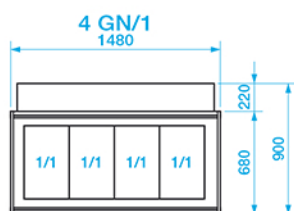

Espositore caldo bagnomaria con cupola - *Bain-marie warmed display case with dome*
Présentoir chauffé bain-marie avec cloche - *Warme wasserbadausstellung mit kuppel*

ELC 2834

(Gastronorm 4x1/1 - h 150)

ELC 2834W

(Gastronorm 4x1/1 - h 150)

CARRELLO TERMICO BAGNOMARIA IN LEGNO PER BUFFET.
Buffet caldo cap. 3 x 1/1 h. 150 GN (bacinelle escluse).

Thermal bain-marie wooden trolley for banquets.

Chariot thermique bain-marie en bois pour banquets.

Thermowagen Bain-Marie für Buffet.

CL 2772

dim. 123x70x135 h - GN 3x1/1 - h 150