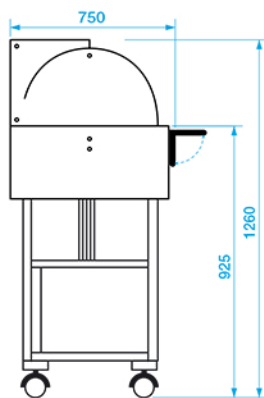

Espositore caldo bagnomaria con cupola - *Bain-marie warmed display case with dome*
 Présentoir chauffé bain-marie avec cloche - *Warme wasserbadausstellung mit kuppel*

ELC 2834

(Gastronorm 4x1/1 - h 150)

ELC 2834W

(Gastronorm 4x1/1 - h 150)

CARRELLO TERMICO BAGNOMARIA IN LEGNO PER BUFFET.
 Buffet caldo cap. 3 x 1/1 h. 150 GN (bacinelle escluse).

Thermal bain-marie wooden trolley for banquets.

Chariot thermique bain-marie en bois pour banquets.

Thermowagen Bain-Marie für Buffet.

CL 2772

dim. 123x70x135 h - GN 3x1/1 - h 150