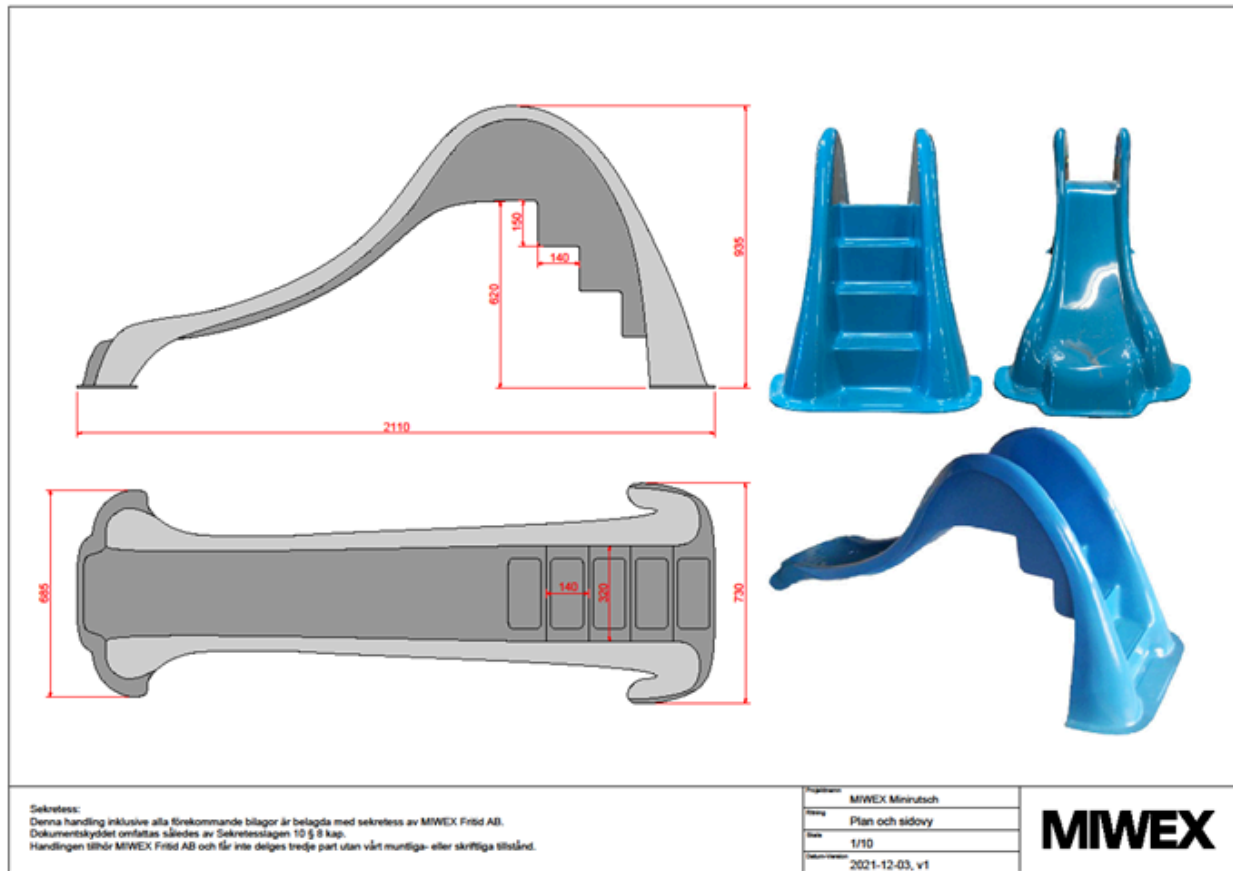

Drift - Underhåll & Skötselråd

Mini rutsch

Mindre rutschbana perfekt för den mindre poolen. En bra utåkningsdel som bromsar farten mot bassängbotten.

Vid förflyttning lyft upp rutschen och flytta den till önskad plats, dra den ej mot bassängbotten eller golvet.

Mått: Längd: 210cm, höjd:105cm, bredd bak 75cm bredd fram 63cm.

Maximal belastning: 25kg

Rekommenderas att placeras vid vattendjup: ca 200-300mm.

Rutschens undersida är utformad med slitagetassar.

Skötselråd: