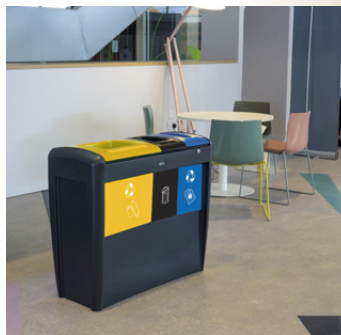

Återvinning genomgår en evolution!

Nya källsorteringsbehållaren Nexus® Evolution är den perfekta lösningen på dina återvinningsbehov.

Mångsidiga Nexus Evolution är perfekt för att samla in upp till fyra separata källsorteringsfraktioner i en container med stor kapacitet och gör det möjligt att skapa din egen moderna källsorteringsstation.

Med 3 modeller, 5 konfigurationer och fler än 50 utbytbara öppningar att välja mellan är Nexus Evolution en av de mest flexibla källsorteringsbehållarna på marknaden!