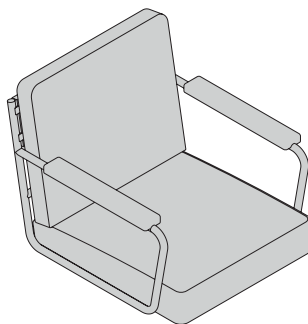

- Instructions -

Bay

Styling Chair

pah

Dimensions /Dimensiones/Dimensions

(mm)

HEIGHT 370 mm
DEPTH 570 mm
WIDTH 590 mm
WEIGHT 8 kg

STAR BASE

HEIGHT 330 mm
DEPTH 520 mm
WIDTH 520 mm
WEIGHT 16 kg

ROUND BASE

HEIGHT 330 mm
DEPTH 520 mm
WIDTH 520 mm
WEIGHT 17 kg

SQUARE BASE

HEIGHT 330 mm
DEPTH 520 mm
WIDTH 520 mm
WEIGHT 17 kg

KUBE BASE

HEIGHT 440 mm
DEPTH 590 mm
WIDTH 590 mm
WEIGHT 14 kg

BOSS BASE

*

Boss Base +20

Star Base +40

In the box /En la caja/Dans la boîte

Chair + Base /Silla+Pie/Fauteuil+Pied

Raise
/Subir/Monter

Lower
/Bajar/Descendre