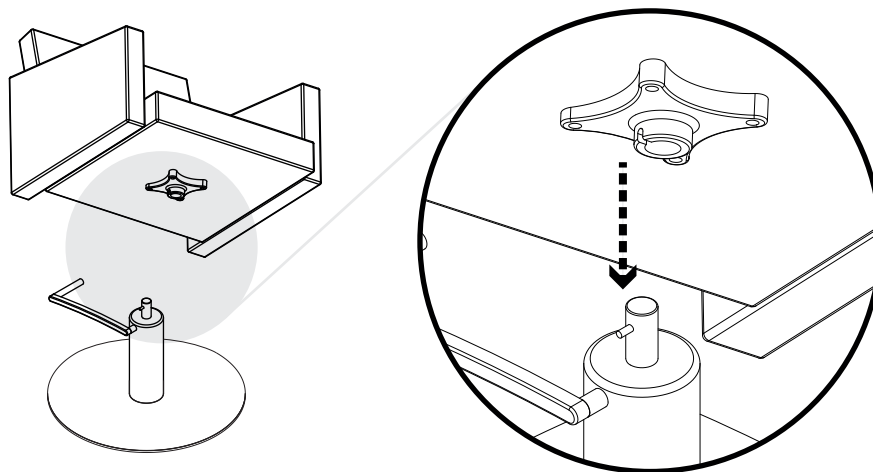

- Instructions -

Bay

Styling Chair

pah

Dimensions /Dimensiones/Dimensions

(mm)

HEIGHT 370 mm
DEPTH 570 mm
WIDTH 590 mm
WEIGHT 8 kg

STAR BASE

HEIGHT 330 mm
DEPTH 520 mm
WIDTH 520 mm
WEIGHT 16 kg

ROUND BASE

HEIGHT 330 mm
DEPTH 520 mm
WIDTH 520 mm
WEIGHT 17 kg

SQUARE BASE

HEIGHT 330 mm
DEPTH 520 mm
WIDTH 520 mm
WEIGHT 17 kg

KUBE BASE

HEIGHT 440 mm
DEPTH 590 mm
WIDTH 590 mm
WEIGHT 14 kg

BOSS BASE

*

Boss Base +20

Star Base +40

In the box /En la caja/Dans la boîte

Chair + Base /Silla+Pie/Fauteuil+Pied

Raise
/Subir/Monter

Lower
/Bajar/Descendre