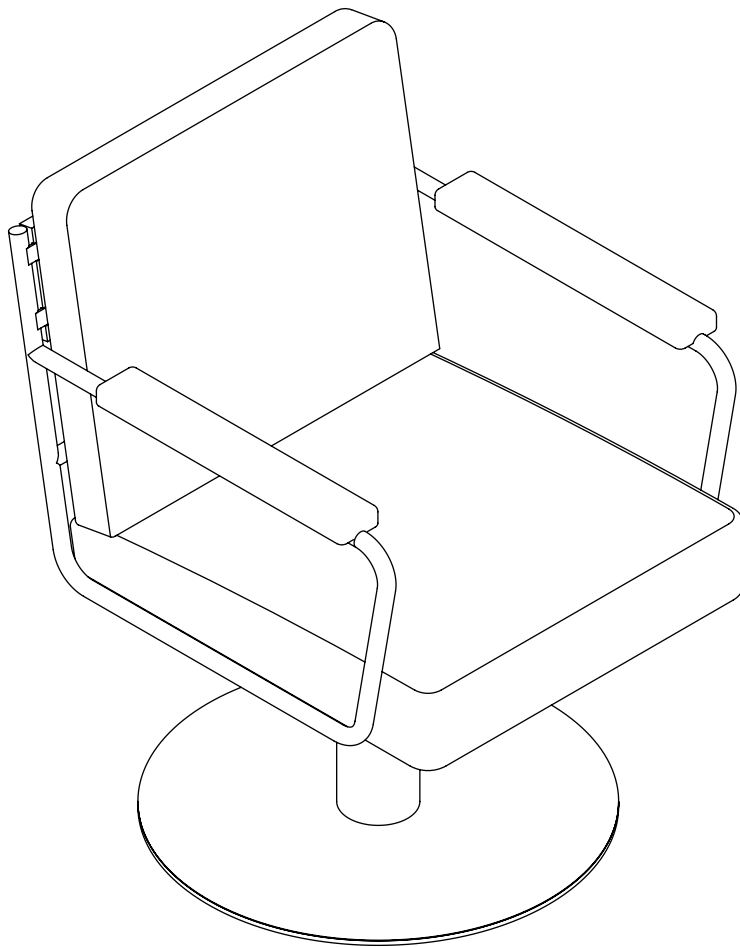

- Instructions -

Bay

Styling Chair

pah

Dimensions /Dimensiones/Dimensions

(mm)

HEIGHT 370 mm
DEPTH 570 mm
WIDTH 590 mm
WEIGHT 8 kg

STAR BASE

HEIGHT 330 mm
DEPTH 520 mm
WIDTH 520 mm
WEIGHT 16 kg

ROUND BASE

HEIGHT 330 mm
DEPTH 520 mm
WIDTH 520 mm
WEIGHT 17 kg

SQUARE BASE

HEIGHT 330 mm
DEPTH 520 mm
WIDTH 520 mm
WEIGHT 17 kg

KUBE BASE

HEIGHT 440 mm
DEPTH 590 mm
WIDTH 590 mm
WEIGHT 14 kg

BOSS BASE

*

Boss Base +20

Star Base +40

In the box /En la caja/Dans la boîte

Chair + Base /Silla+Pie/Fauteuil+Pied

Raise
/Subir/Monter

Lower
/Bajar/Descendre