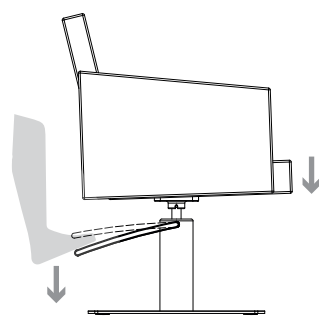

HEIGHT 330 mm
DEPTH 520 mm
WIDTH 520 mm
WEIGHT 16 kg

ROUND BASE

HEIGHT 330 mm
DEPTH 520 mm
WIDTH 520 mm
WEIGHT 17 kg

SQUARE BASE

HEIGHT 330 mm
DEPTH 520 mm
WIDTH 520 mm
WEIGHT 17 kg

KUBE BASE

HEIGHT 440 mm
DEPTH 590 mm
WIDTH 590 mm
WEIGHT 14 kg

BOSS BASE

*

Boss Base +20

Star Base +40

In the box /En la caja/Dans la boîte

Chair + Base /Silla+Pie/Fauteuil+Pied

Raise
/Subir/Monter

Lower
/Bajar/Descendre