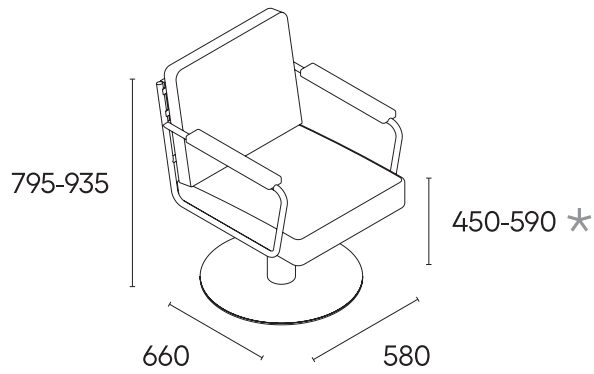

- Instructions -

Bay

Styling Chair

pah

Dimensions /Dimensiones/Dimensions

(mm)

HEIGHT 370 mm
DEPTH 570 mm
WIDTH 590 mm
WEIGHT 8 kg

STAR BASE

HEIGHT 330 mm
DEPTH 520 mm
WIDTH 520 mm
WEIGHT 16 kg

ROUND BASE

HEIGHT 330 mm
DEPTH 520 mm
WIDTH 520 mm
WEIGHT 17 kg

SQUARE BASE

HEIGHT 330 mm
DEPTH 520 mm
WIDTH 520 mm
WEIGHT 17 kg

KUBE BASE

HEIGHT 440 mm
DEPTH 590 mm
WIDTH 590 mm
WEIGHT 14 kg