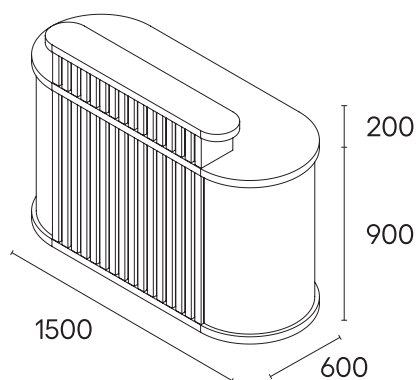

- Instructions -

Crono

Reception

pahi

Dimensions /Dimensiones/Dimensions

(mm)

In the box /En la caja/Dans la boîte

Reception /Recepción/Reception

★ Inside the drawer /Dentro del cajón/À l'intérieur du tiroir

Top View /Vista superior/Vue de dessus

Floor free space /Espacio libre en el suelo/Espace libre au sol

pahi.com
pahi@pahi.com
T +34 938 890 417