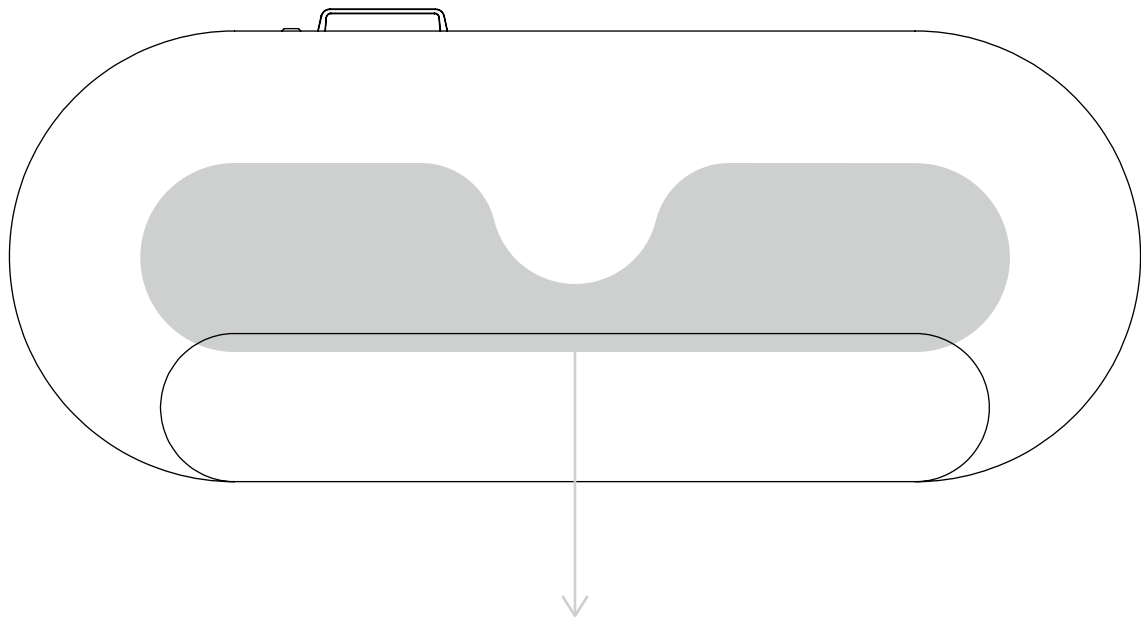

- Instructions -

Crono

Reception

pahi

Dimensions /Dimensiones/Dimensions

(mm)

In the box /En la caja/Dans la boîte

Reception /Recepción/Reception

★ Inside the drawer /Dentro del cajón/À l'intérieur du tiroir

Top View /Vista superior/Vue de dessus

Floor free space /Espacio libre en el suelo/Espace libre au sol

pahi.com
pahi@pahi.com
T +34 938 890 417