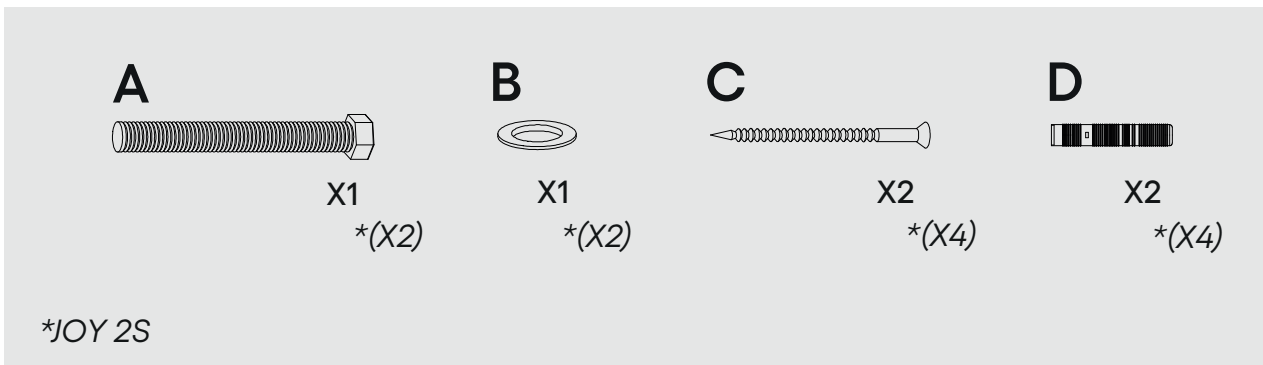

- Instructions -

Joy WALL 1S, 2S

Styling Unit

pah

Dimensions /Dimensiones/Dimensions

(mm)

JOY WALL 1S

JOY WALL 2S

In the box /En la caja/Dans la boîte

1S

2S

X2

X2

Assembling /Montaje/Assemblage

Same assembly steps for the Joy 2S
/Mismos pasos de montaje para el Joy 2S
/Même méthode de montage pour le Joy 2S

Hang the mirror
/Colgar el espejo
/Accrochez le miroir

(mm)

Light /Luz/Lumière

1 LED strip light: 19,2W
3000K L2000
1 Converter LED
30W 220AC-in/24DC-out

Socket info:

Socket 16A 250V
+ child protection

2S

Light /Luz/Lumière

2 LED strip light: 19,2W
3000K L2000
2 Converter LED
30W 220AC-in/24DC-out