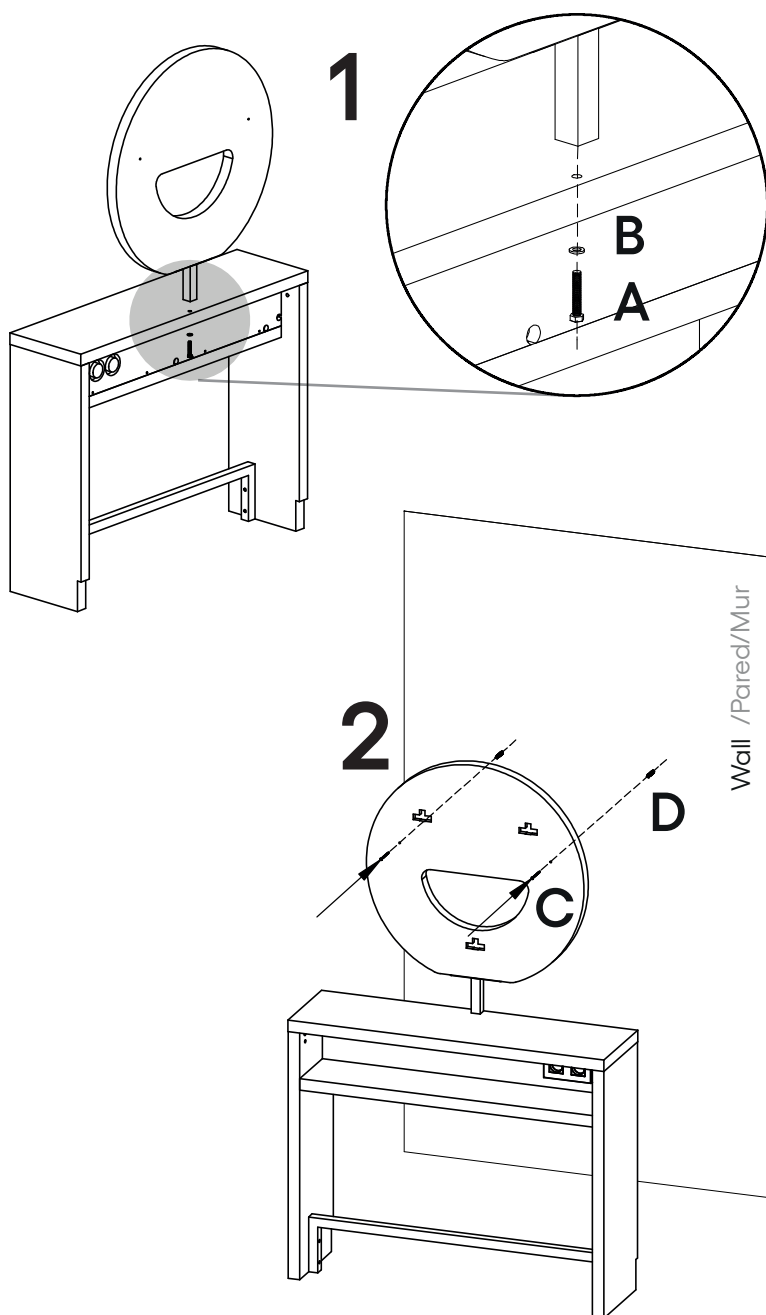

- Instructions -

Joy WALL 1S, 2S

Styling Unit

pah

Dimensions /Dimensiones/Dimensions

(mm)

JOY WALL 1S

JOY WALL 2S

In the box /En la caja/Dans la boîte

1S

2S

X2

X2

Assembling /Montaje/Assemblage

Same assembly steps for the Joy 2S
/Mismos pasos de montaje para el Joy 2S
/Même méthode de montage pour le Joy 2S

Hang the mirror
/Colgar el espejo
/Accrochez le miroir

(mm)

Light /Luz/Lumière

1 LED strip light: 19,2W
3000K L2000
1 Converter LED
30W 220AC-in/24DC-out

Socket info:

Socket 16A 250V
+ child protection

2S

Light /Luz/Lumière

2 LED strip light: 19,2W
3000K L2000
2 Converter LED
30W 220AC-in/24DC-out