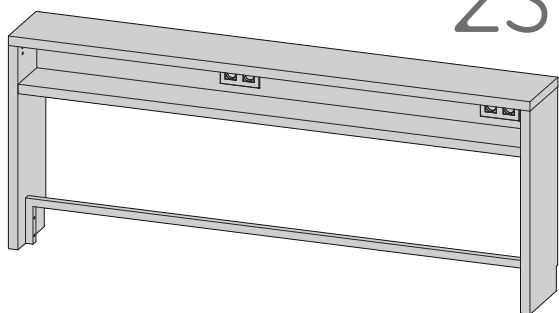

- Instructions -

Joy WALL 1S, 2S

Styling Unit

pah

Dimensions /Dimensiones/Dimensions

(mm)

JOY WALL 1S

JOY WALL 2S

In the box /En la caja/Dans la boîte

1S

2S

X2

X2

Assembling /Montaje/Assemblage

Same assembly steps for the Joy 2S
/Mismos pasos de montaje para el Joy 2S
/Même méthode de montage pour le Joy 2S

Hang the mirror
/Colgar el espejo
/Accrochez le miroir

(mm)

Light /Luz/Lumière

1 LED strip light: 19,2W
3000K L2000
1 Converter LED
30W 220AC-in/24DC-out

Socket info:

Socket 16A 250V
+ child protection

2S

Light /Luz/Lumière

2 LED strip light: 19,2W
3000K L2000
2 Converter LED
30W 220AC-in/24DC-out