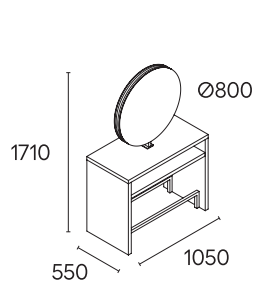

Socket info:

Socket 16A 250V
+ child protection

pahi.com
pahi@pahi.com
T +34 938 890 417

C. Barcelona 32-34
08503 Gurb
Barcelona, Spain

pahi

Joy ISLAND 2S, 4S

Styling Unit

pahi

Dimensions /Dimensiones/Dimensions

(mm)

JOY ISLAND 2S

JOY ISLAND 4S

In the box /En la caja/Dans la boîte

2S

4S

X2