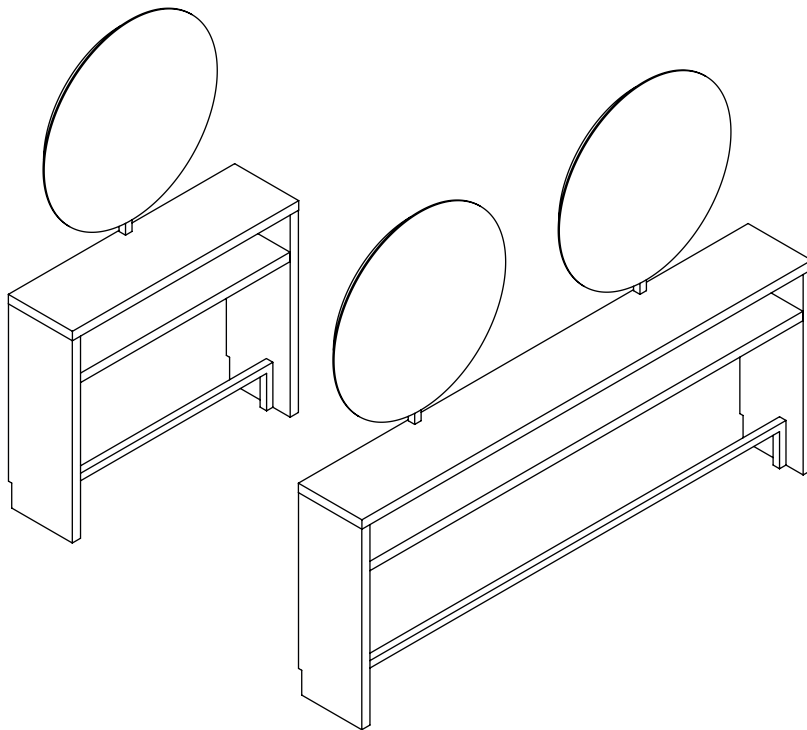

- Instructions -

Joy WALL 1S, 2S

Styling Unit

pah

Dimensions /Dimensiones/Dimensions

(mm)

JOY WALL 1S

JOY WALL 2S

In the box /En la caja/Dans la boîte

1S

2S

X2

X2

Assembling /Montaje/Assemblage

Same assembly steps for the Joy 2S
/Mismos pasos de montaje para el Joy 2S
/Même méthode de montage pour le Joy 2S

Hang the mirror
/Colgar el espejo
/Accrochez le miroir

(mm)

Light /Luz/Lumière

1 LED strip light: 19,2W
3000K L2000
1 Converter LED
30W 220AC-in/24DC-out

Socket info:

Socket 16A 250V
+ child protection

2S

Light /Luz/Lumière

2 LED strip light: 19,2W
3000K L2000
2 Converter LED
30W 220AC-in/24DC-out