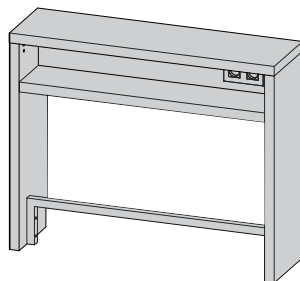

- Instructions -

Joy WALL 1S, 2S

Styling Unit

pah

Dimensions /Dimensiones/Dimensions

(mm)

JOY WALL 1S

JOY WALL 2S

In the box /En la caja/Dans la boîte

1S

2S

X2

X2

Assembling /Montaje/Assemblage

Same assembly steps for the Joy 2S
/Mismos pasos de montaje para el Joy 2S
/Même méthode de montage pour le Joy 2S

Hang the mirror
/Colgar el espejo
/Accrochez le miroir

(mm)

Light /Luz/Lumière

1 LED strip light: 19,2W
3000K L2000
1 Converter LED
30W 220AC-in/24DC-out

Socket info:

Socket 16A 250V
+ child protection

2S

Light /Luz/Lumière

2 LED strip light: 19,2W
3000K L2000
2 Converter LED
30W 220AC-in/24DC-out