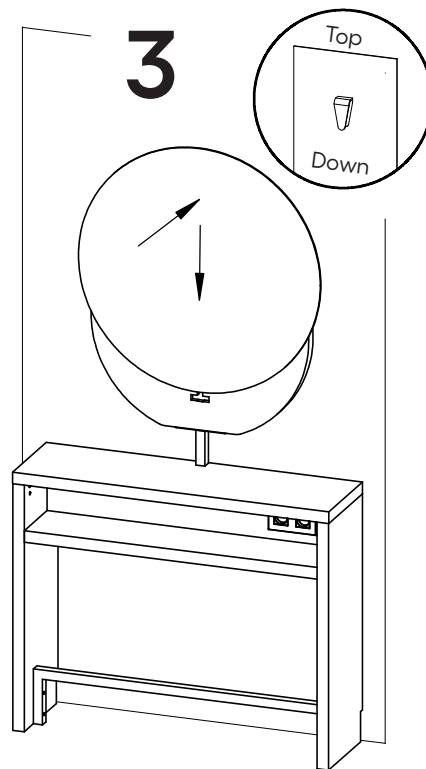

- Instructions -

Joy WALL 1S, 2S

Styling Unit

pah

Dimensions /Dimensiones/Dimensions

(mm)

JOY WALL 1S

JOY WALL 2S

In the box /En la caja/Dans la boîte

1S

2S

X2

X2

Assembling /Montaje/Assemblage

Same assembly steps for the Joy 2S
/Mismos pasos de montaje para el Joy 2S
/Même méthode de montage pour le Joy 2S

Hang the mirror
/Colgar el espejo
/Accrochez le miroir

(mm)

Light /Luz/Lumière

1 LED strip light: 19,2W
3000K L2000
1 Converter LED
30W 220AC-in/24DC-out

Socket info:

Socket 16A 250V
+ child protection

2S

Light /Luz/Lumière

2 LED strip light: 19,2W
3000K L2000
2 Converter LED
30W 220AC-in/24DC-out