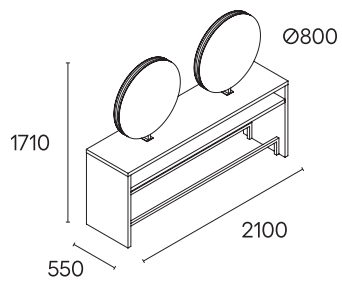

Socket info:

Socket 16A 250V
+ child protection

pahi.com
pahi@pahi.com
T +34 938 890 417

C. Barcelona 32-34
08503 Gurb
Barcelona, Spain

pahi

Joy ISLAND 2S, 4S

Styling Unit

pahi

Dimensions /Dimensiones/Dimensions

(mm)

JOY ISLAND 2S

JOY ISLAND 4S

In the box /En la caja/Dans la boîte

2S

4S

X2