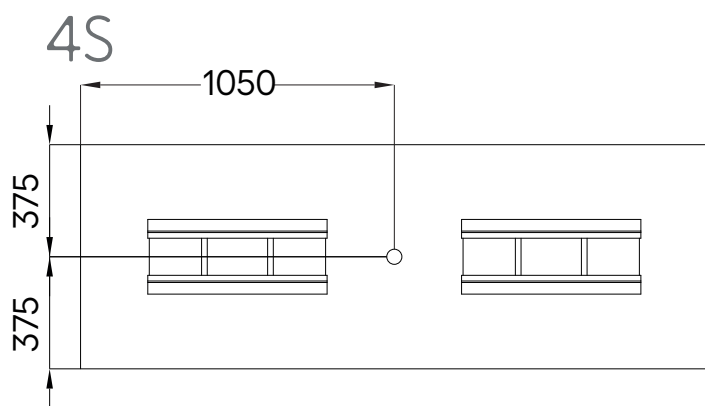

4S

Optional cable
cover column
/Columna opcional
para cubrir cables
/Colonne en option
pour couvrir les câbles

Assembling /Montaje/Assemblage

Same assembly steps for the Mesa 4S
/Mismos pasos de montaje para el Mesa 4S
/Même méthode de montage pour le Mesa 4S

Light Entrance Point /Punto de entrada de luz/Point d'entrée de lumière

(mm)

Light Entrance Point /Punto de entrada de luz/Point d'entrée de lumière

(mm)

Socket info:

Socket 16A 250V
+ child protection

Assembling /Montaje/Assemblage