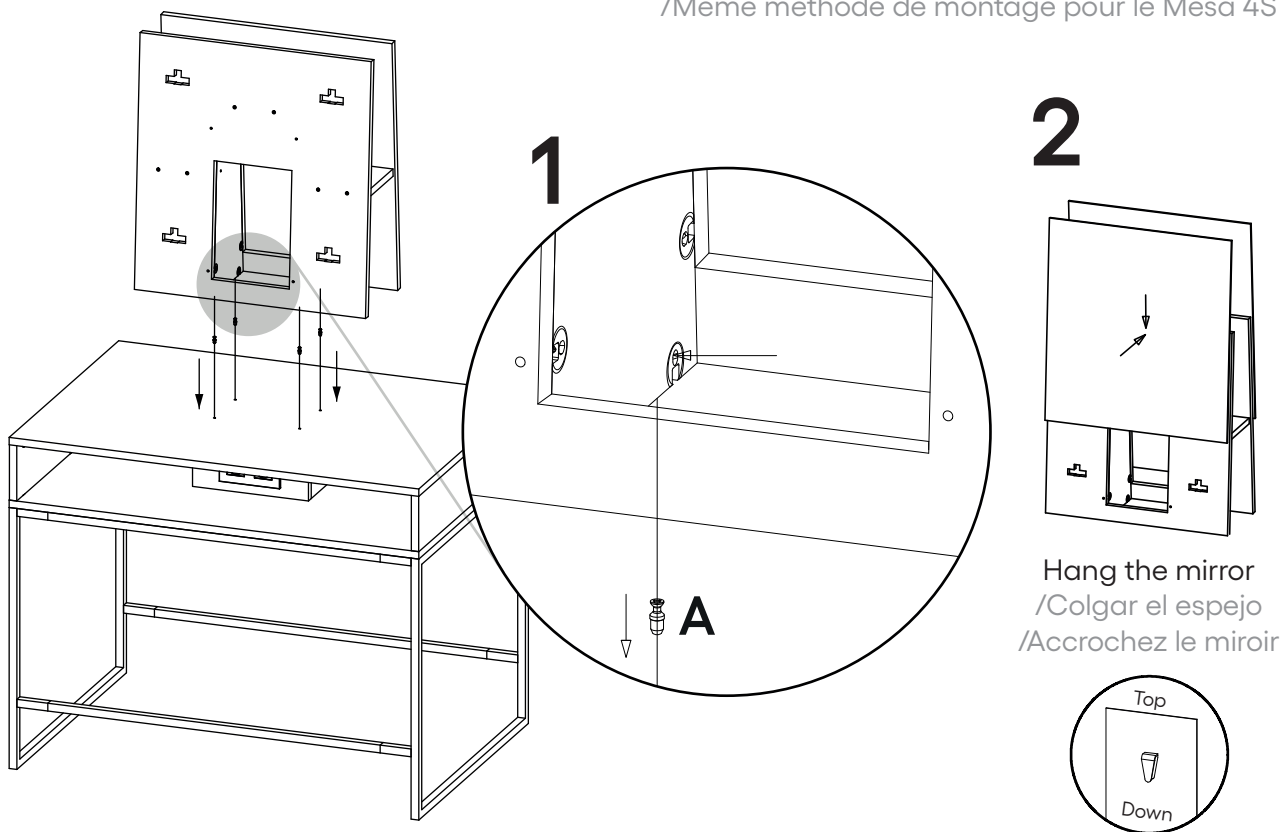

4S

Optional cable
cover column
/Columna opcional
para cubrir cables
/Colonne en option
pour couvrir les câbles

Assembling /Montaje/Assemblage

Same assembly steps for the Mesa 4S
/Mismos pasos de montaje para el Mesa 4S
/Même méthode de montage pour le Mesa 4S

Light Entrance Point /Punto de entrada de luz/Point d'entrée de lumière

(mm)

Light Entrance Point /Punto de entrada de luz/Point d'entrée de lumière

(mm)

Socket info:

Socket 16A 250V
+ child protection

Assembling /Montaje/Assemblage