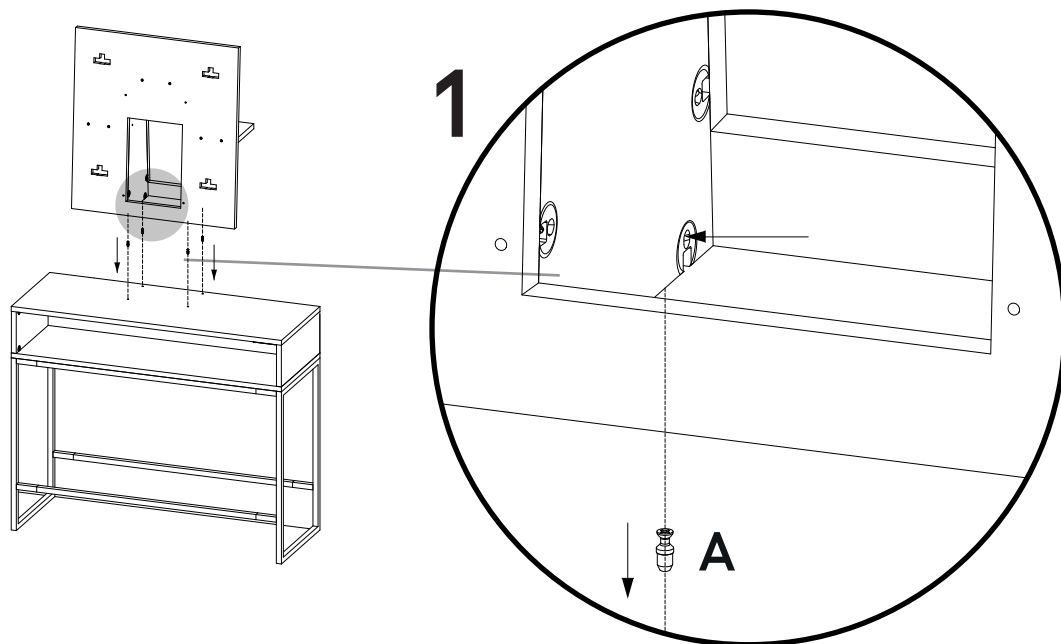

- Instructions -

Mesa

WALL 1S, 2S
Styling Unit

pah

Dimensions /Dimensiones/Dimensions

(mm)

MESA 1S

MESA 2S WALL

In the box /En la caja/Dans la boîte

1S

2S

Hardware /Herrajes/Materiel

A

X4
*(X8)

B

X2
*(X4)

C

X2
*(X4)

*Mesa 2S

Same assembly steps for the Mesa 2S /Mismos pasos de montaje para el Mesa 2S
/Même méthode de montage pour le Mesa 2S

(mm)

1S

Socket info:

Socket 16A 250V
+ child protection