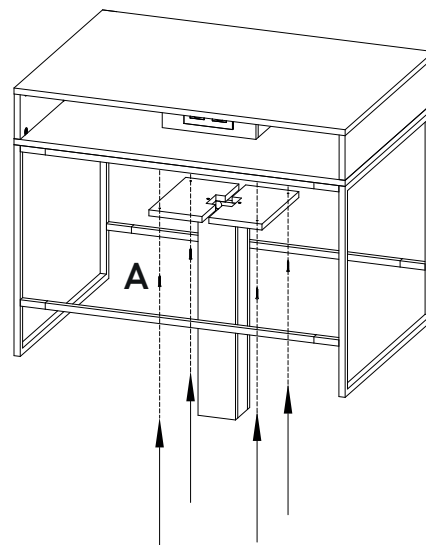

Assembling /Montaje/Assemblage

Laminated cables cover
/Columna entrada cables laminada
/Cache câbles stratifié