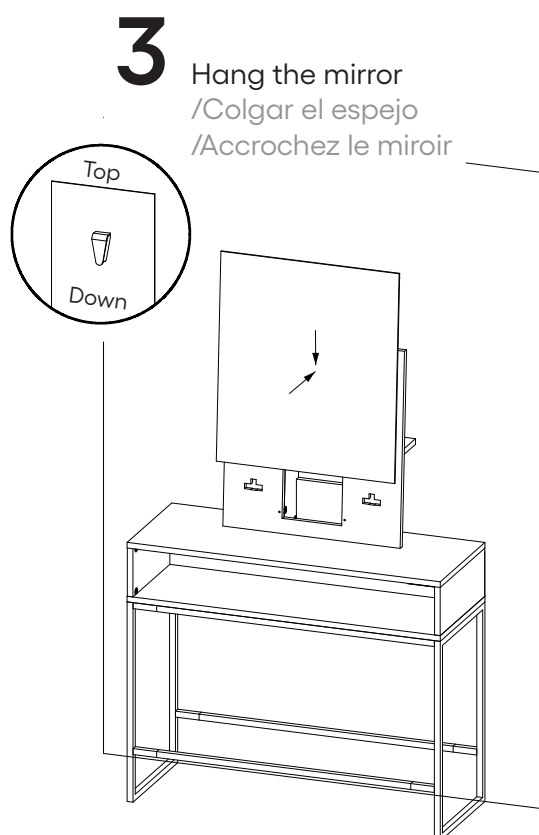

- Instructions -

Mesa

WALL 1S, 2S
Styling Unit

pah

Dimensions /Dimensiones/Dimensions

(mm)

MESA 1S

MESA 2S WALL

In the box /En la caja/Dans la boîte

1S

2S

Hardware /Herrajes/Materiel

A

X4
*(X8)

B

X2
*(X4)

C

X2
*(X4)

*Mesa 2S

Same assembly steps for the Mesa 2S /Mismos pasos de montaje para el Mesa 2S
/Même méthode de montage pour le Mesa 2S

(mm)

1S

Socket info:

Socket 16A 250V
+ child protection