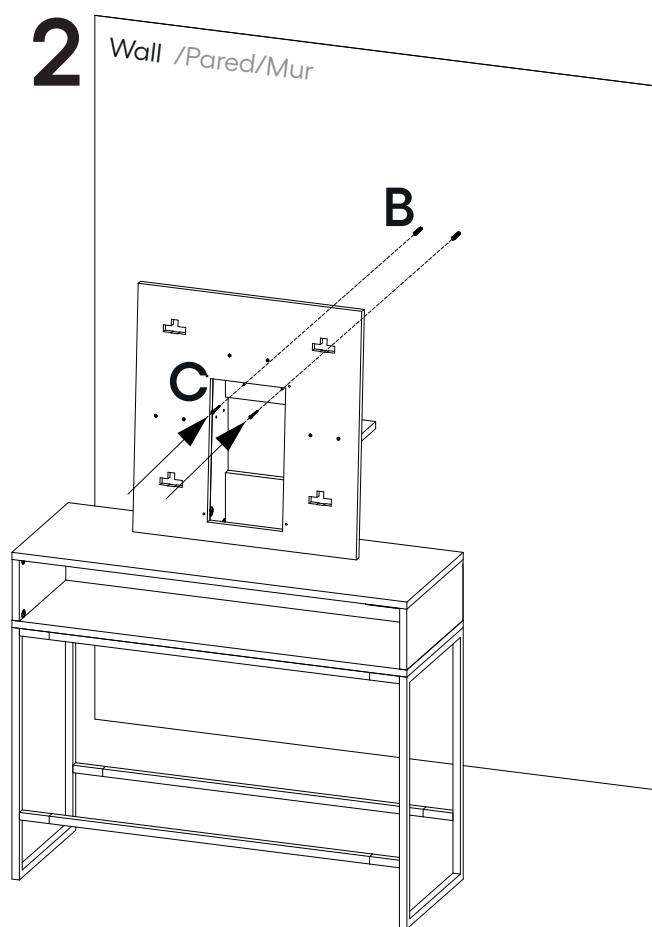

- Instructions -

Mesa

WALL 1S, 2S
Styling Unit

pah

Dimensions /Dimensiones/Dimensions

(mm)

MESA 1S

MESA 2S WALL

In the box /En la caja/Dans la boîte

1S

2S

Hardware /Herrajes/Materiel

A

X4
*(X8)

B

X2
*(X4)

C

X2
*(X4)

*Mesa 2S

Same assembly steps for the Mesa 2S /Mismos pasos de montaje para el Mesa 2S
/Même méthode de montage pour le Mesa 2S

(mm)

1S

Socket info:

Socket 16A 250V
+ child protection