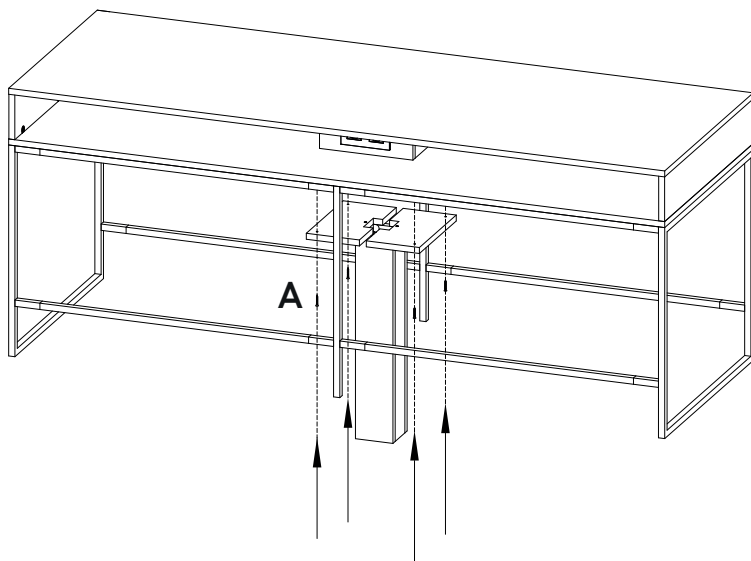

Assembling /Montaje/Assemblage

Laminated cables cover
/Columna entrada cables laminada
/Cache câbles stratifié