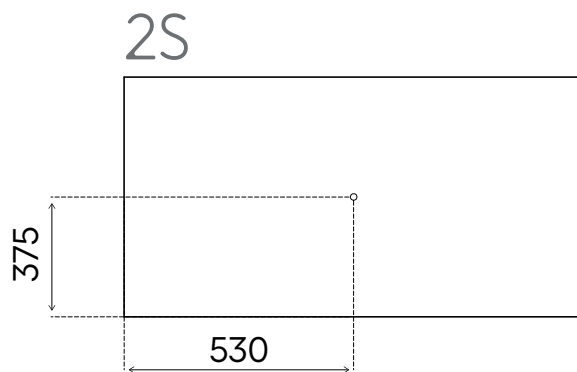

Light Entrance Point /Punto de entrada de luz/Point d'entrée de lumière

(mm)