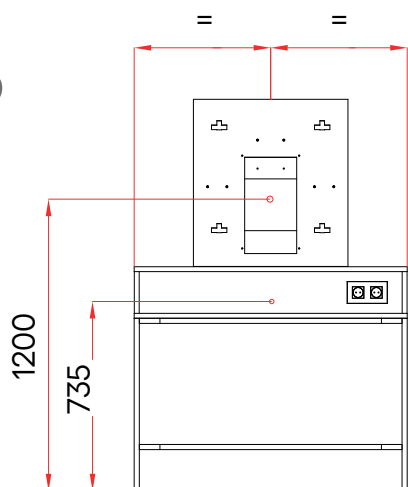

- Instructions -

Mesa

WALL 1S, 2S
Styling Unit

pah

Dimensions /Dimensiones/Dimensions

(mm)

MESA 1S

MESA 2S WALL

C

X2
*(X4)

*Mesa 2S

Same assembly steps for the Mesa 2S /Mismos pasos de montaje para el Mesa 2S
/Même méthode de montage pour le Mesa 2S

(mm)

1S

Socket info:

Socket 16A 250V
+ child protection

Styling Unit

pahi

Dimensions /Dimensiones/Dimensions

(mm)

MESA 2S ISLAND

MESA 4S ISLAND

In the box /En la caja/Dans la boîte

2S