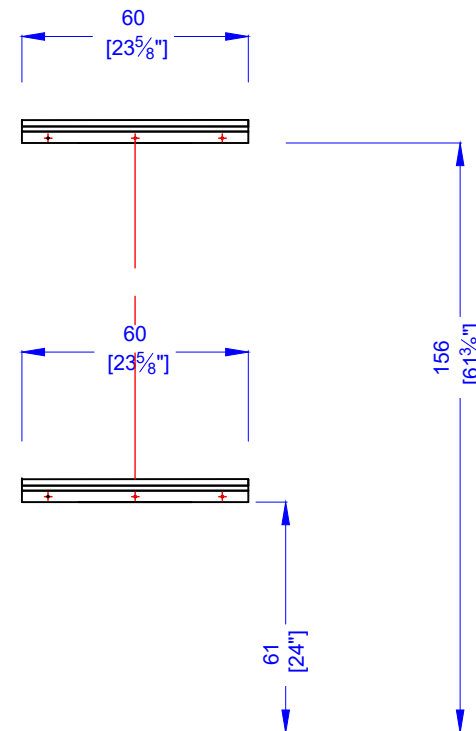

muro  
wall

+10  
spostare specchio  
verso l'alto  
e incastrarlo nelle  
squadrette a muro  
move the mirror  
upwards and fix it to the  
brackets on the wall

dimensioni Art. GSPA006P posto di lavoro PANDORA A PARETE CON PIANETTO scala 1:20  
dimensions Art. GSPA006PL styling unit PANDORA WALL WITH SHELF scale 1:20

formato

A4