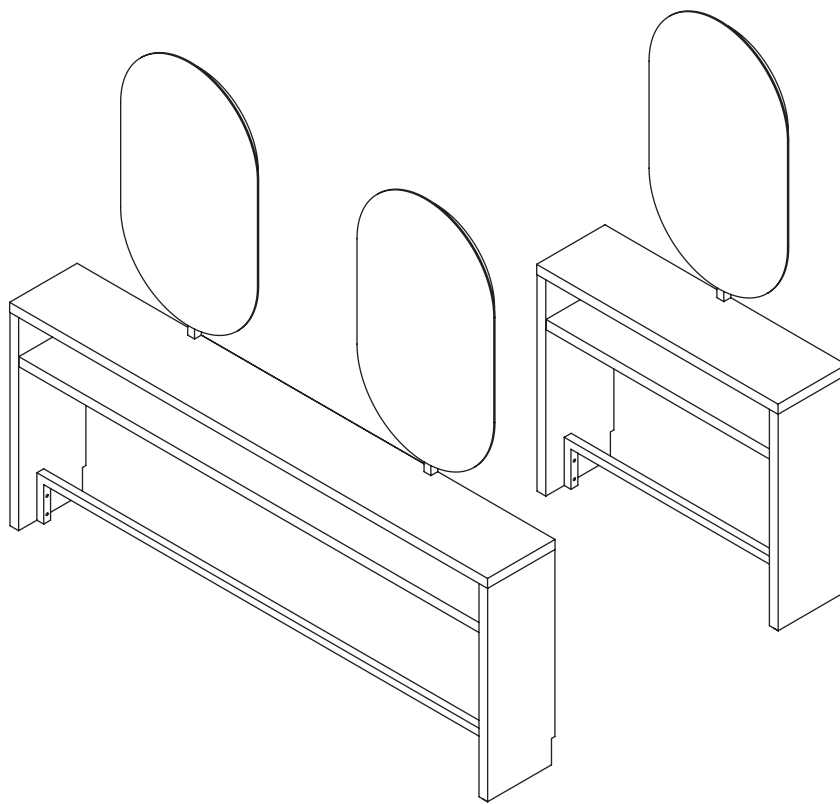

Clay

WALL 1S, 2S
Styling Unit

pah

(mm)

CLAY 1S

CLAY 2S WALL

In the box /En la caja/Dans la boîte

1S

(mm)

1S

Light /Luz/Lumière

1 LED strip light: 19,2W
3000K L2000
1 Converter LED
30W 220AC-in/24DC-out

Socket info:

Socket 16A 250V
+ child protection

2S

Light /Luz/Lumière

Holes to fix the structure
/Agujeros para fijar la estructura
/Trous pour fixer la structure

Top View /Vista superior/Vue de dessus (mm)

2S

Light /Luz/Lumière

1 LED strip light: 19,2W
3000K L2000
1 Converter LED
30W 220AC-in/24DC-out