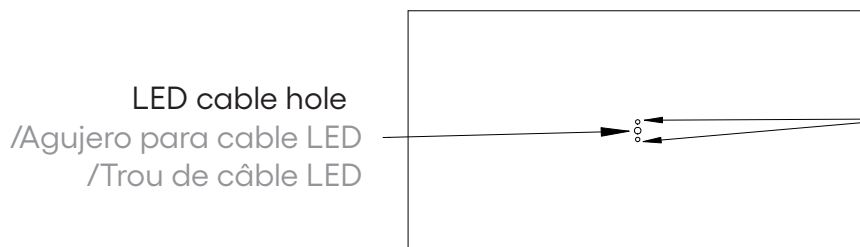

Holes to fix the structure
/Agujeros para fijar la estructura
/Trous pour fixer la structure

Top View /Vista superior/Vue de dessus (mm)

2S

Light /Luz/Lumière

1 LED strip light: 19,2W
3000K L2000
1 Converter LED
30W 220AC-in/24DC-out