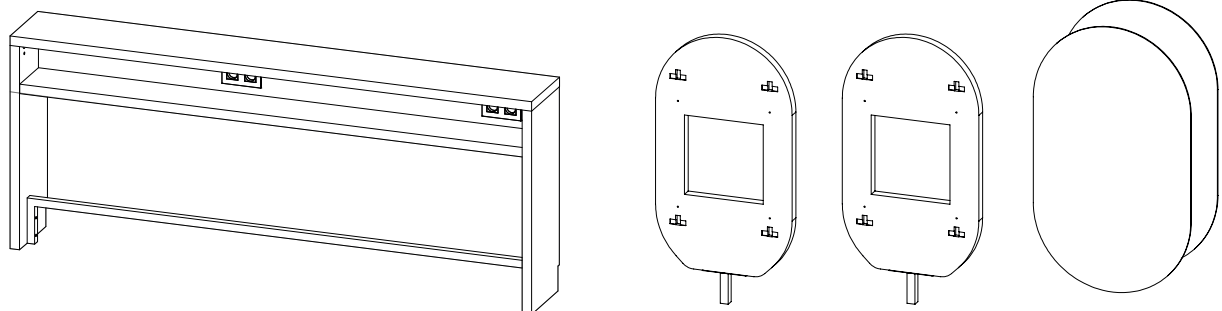

(mm)

In the box /En la caja/Dans la boîte

1S

2S