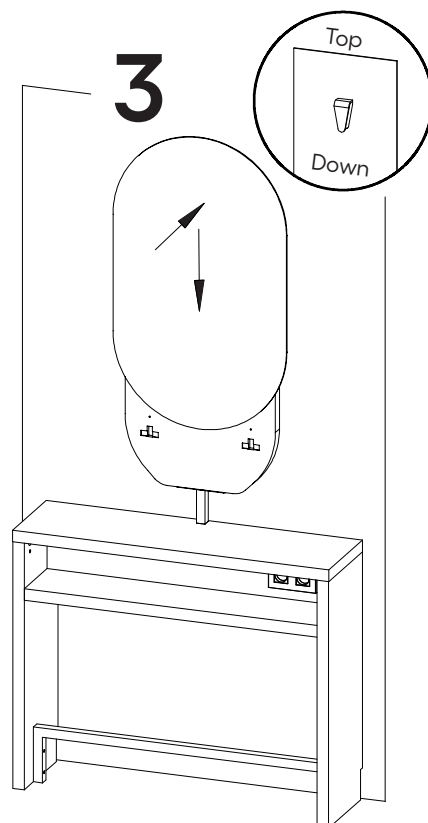

Clay

WALL 1S, 2S
Styling Unit

pah

(mm)

CLAY 1S

CLAY 2S WALL

In the box /En la caja/Dans la boîte

1S

2S

Assembling /Montaje/Assemblage

Same assembly steps for the Clay 2S
 /Mismos pasos de montaje para el Clay 2S
 /Même méthode de montage pour le Clay 2S

Hang the mirror
 /Colgar el espejo
 /Accrochez le miroir

(mm)

1S

Light /Luz/Lumière

1 LED strip light: 19,2W
3000K L2000
1 Converter LED
30W 220AC-in/24DC-out

Socket info:

Socket 16A 250V
+ child protection

2S

Light /Luz/Lumière