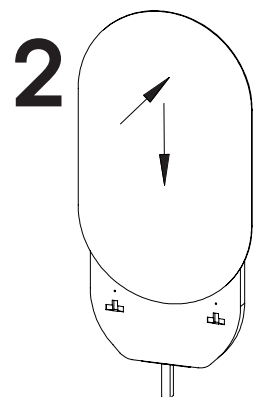

Hang the mirror
/Colgar el espejo
/Accrochez le miroir