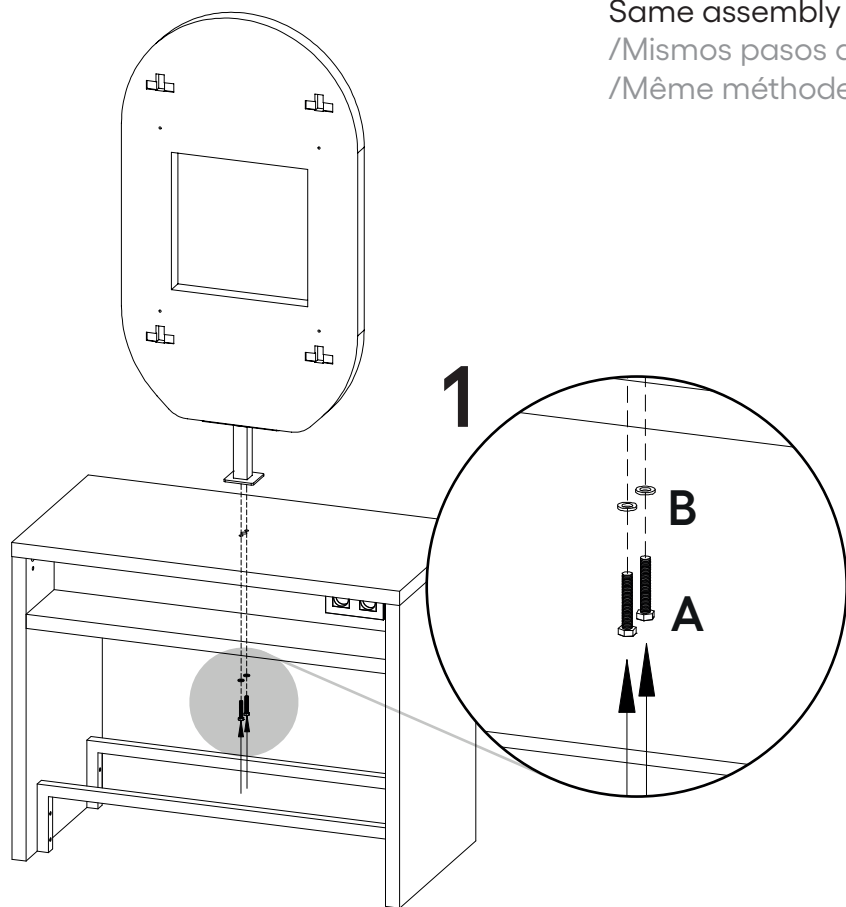

In the box /En la caja/Dans la boîte

2S

4S

Assembling /Montaje/Assemblage

Same assembly steps for the Clay 4S
/Mismos pasos de montaje para el Clay 4S
/Même méthode de montage pour le Clay 4S

Hang the mirror
/Colgar el espejo
/Accrochez le miroir

Holes to fix the structure
/Agujeros para fijar la estructura
/Trous pour fixer la structure

Top View /Vista superior/Vue de dessus (mm)

2S

Light /Luz/Lumière

1 LED strip light: 19,2W
3000K L2000
1 Converter LED
30W 220AC-in/24DC-out