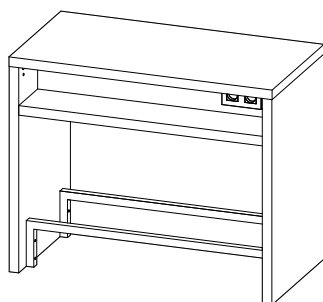

Dimensions /Dimensiones/Dimensions

(mm)

In the box /En la caja/Dans la boîte

2S

4S