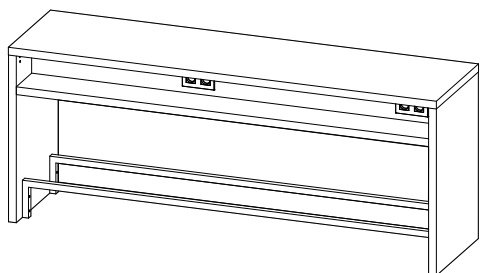

Dimensions /Dimensiones/Dimensions

(mm)

In the box /En la caja/Dans la boîte

2S

4S