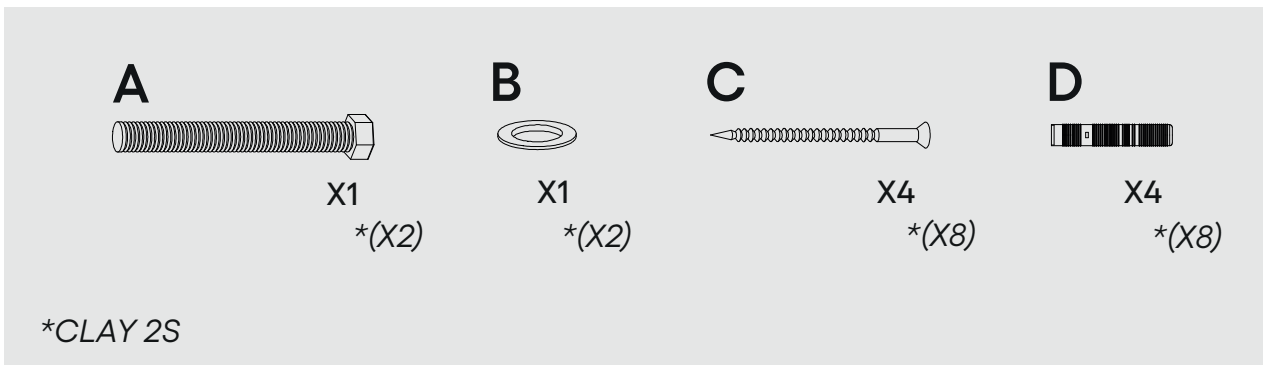

Assembling /Montaje/Assemblage

Same assembly steps for the Clay 2S
/Mismos pasos de montaje para el Clay 2S
/Même méthode de montage pour le Clay 2S

Hang the mirror
/Colgar el espejo
/Accrochez le miroir