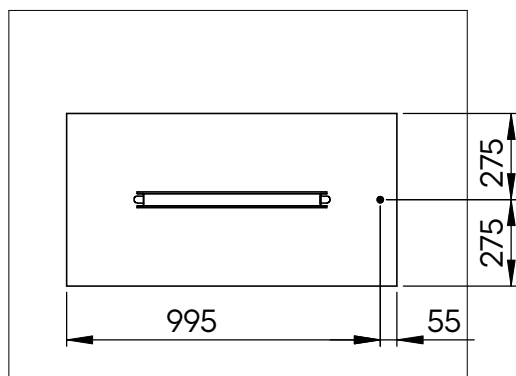

Holes to fix the structure
/Agujeros para fijar la estructura
/Trous pour fixer la structure

Top View /Vista superior/Vue de dessus (mm)

2S

Light /Luz/Lumière

1 LED strip light: 19,2W
3000K L2000
1 Converter LED
30W 220AC-in/24DC-out