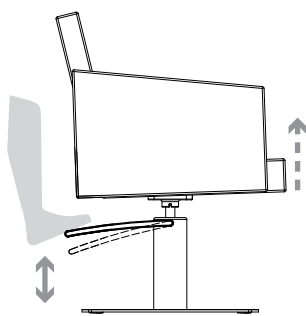

# Matic

Styling Chair

**pah**

Dimensions /Dimensiones/Dimensions

(mm)

HEIGHT	370 mm		330 mm		330 mm	
DEPTH	570 mm		520 mm		520 mm	
WIDTH	590 mm		520 mm		520 mm	
WEIGHT	8 kg		16 kg		17 kg	
		STAR BASE		ROUND BASE		SQUARE BASE
HEIGHT	330 mm		440 mm		* Boss Base +20 Star Base +40	
DEPTH	520 mm		590 mm			
WIDTH	520 mm		590 mm			
WEIGHT	17 kg		14 kg			
		KUBE BASE		BOSS BASE		

In the box /En la caja/Dans la boîte

Chair + Base /Silla+Pie/Fauteuil+Pied

Usage /Usu/Usage

---

Raise  
/Subir/Monter

Lower  
/Bajar/Descendre

Lock  
/Bloquear/Bloquer

Unlock  
/Desbloquear/Debloquer