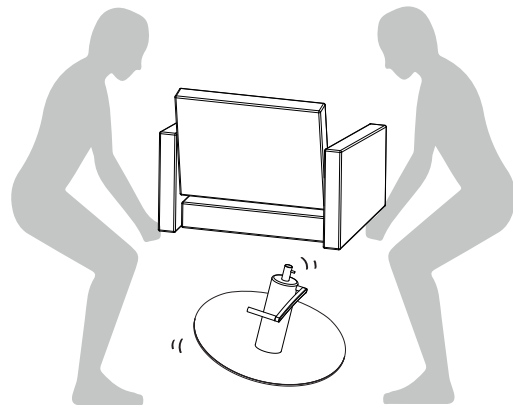

Unlock + Rotate
/Desbloquear+Girar/Debloquer+Tourner

✗ Don't move it this way.
No mover así.
Ne bouge pas comme ça.