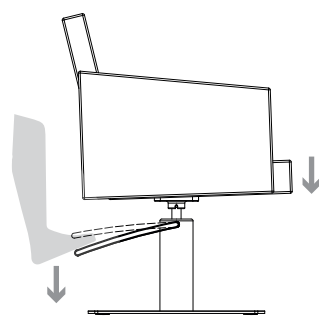

# Matic

Styling Chair

**pah**

Dimensions /Dimensiones/Dimensions

(mm)

HEIGHT	370 mm		330 mm		330 mm	
DEPTH	570 mm		520 mm		520 mm	
WIDTH	590 mm		520 mm		520 mm	
WEIGHT	8 kg		16 kg		17 kg	
		STAR BASE		ROUND BASE		SQUARE BASE
HEIGHT	330 mm		440 mm		* Boss Base +20 Star Base +40	
DEPTH	520 mm		590 mm			
WIDTH	520 mm		590 mm			
WEIGHT	17 kg		14 kg			
		KUBE BASE		BOSS BASE		

In the box /En la caja/Dans la boîte

Chair + Base /Silla+Pie/Fauteuil+Pied

Usage /Usu/Usage

---

Raise  
/Subir/Monter

Lower  
/Bajar/Descendre

Lock  
/Bloquear/Bloquer

Unlock  
/Desbloquear/Debloquer