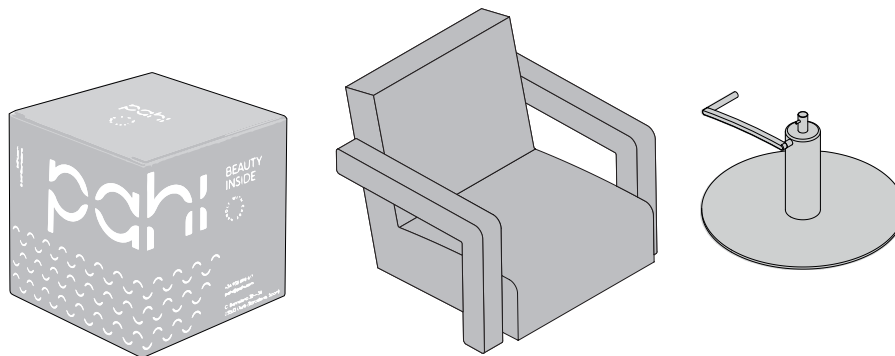

# Matic

Styling Chair

**pah**

Dimensions /Dimensiones/Dimensions

(mm)

HEIGHT	370 mm		330 mm		330 mm	
DEPTH	570 mm		520 mm		520 mm	
WIDTH	590 mm		520 mm		520 mm	
WEIGHT	8 kg		16 kg		17 kg	
		STAR BASE		ROUND BASE		SQUARE BASE
HEIGHT	330 mm		440 mm		* Boss Base +20 Star Base +40	
DEPTH	520 mm		590 mm			
WIDTH	520 mm		590 mm			
WEIGHT	17 kg		14 kg			
		KUBE BASE		BOSS BASE		

In the box /En la caja/Dans la boîte

Chair + Base /Silla+Pie/Fauteuil+Pied

Usage /Usu/Usage

---

Raise  
/Subir/Monter

Lower  
/Bajar/Descendre

Lock  
/Bloquear/Bloquer

Unlock  
/Desbloquear/Debloquer