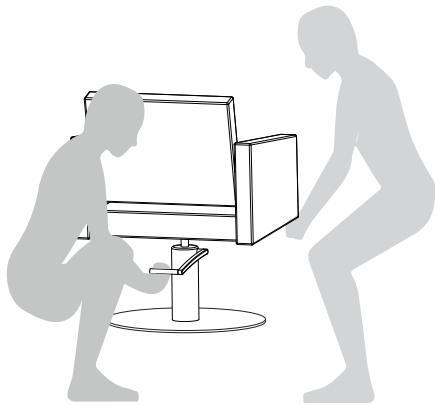

Unlock
/Desbloquear/Debloquer

✓ Hold the base.
Sujetar la base.
Attacher la base.