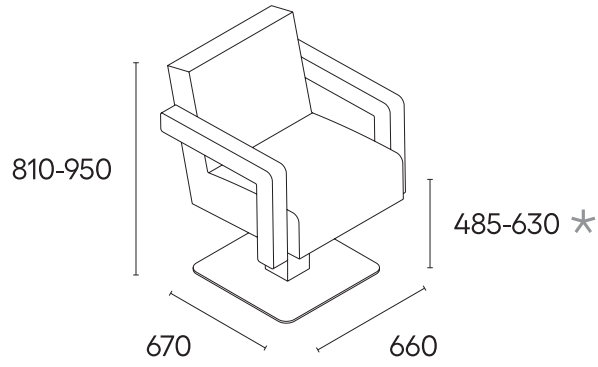

# Matic

Styling Chair

**pah**

Dimensions /Dimensiones/Dimensions

(mm)

HEIGHT	370 mm		330 mm		330 mm	
DEPTH	570 mm		520 mm		520 mm	
WIDTH	590 mm		520 mm		520 mm	
WEIGHT	8 kg		16 kg		17 kg	
		STAR BASE		ROUND BASE		SQUARE BASE
HEIGHT	330 mm		440 mm		* Boss Base +20 Star Base +40	
DEPTH	520 mm		590 mm			
WIDTH	520 mm		590 mm			
WEIGHT	17 kg		14 kg			
		KUBE BASE		BOSS BASE		