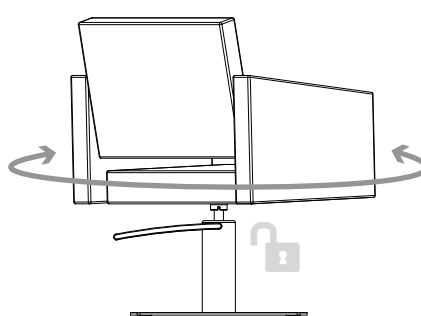

# Matic

Styling Chair

**pah**

Dimensions /Dimensiones/Dimensions

(mm)

HEIGHT	370 mm		330 mm		330 mm	
DEPTH	570 mm		520 mm		520 mm	
WIDTH	590 mm		520 mm		520 mm	
WEIGHT	8 kg		16 kg		17 kg	
		STAR BASE		ROUND BASE		SQUARE BASE
HEIGHT	330 mm		440 mm		* Boss Base +20 Star Base +40	
DEPTH	520 mm		590 mm			
WIDTH	520 mm		590 mm			
WEIGHT	17 kg		14 kg			
		KUBE BASE		BOSS BASE		

In the box /En la caja/Dans la boîte

Chair + Base /Silla+Pie/Fauteuil+Pied

Usage /Usu/Usage

---

Raise  
/Subir/Monter

Lower  
/Bajar/Descendre

Lock  
/Bloquear/Bloquer

Unlock  
/Desbloquear/Debloquer