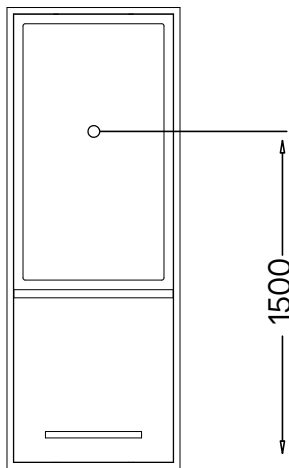

# York

Styling Unit

**pah**

Dimensions /Dimensiones/Dimensions

---

(mm)

In the box /En la caja/Dans la boîte

---

Light Entrance Point /Punto de entrada de luz/Point d'entrée de lumière

(mm)

**Light /Luz/Lumière**

2 LED Lighting L1473  
3000K  
18W x2 = 36W  
220AC

Hardware /Herrajes/Materiel

Assembling /Montaje/Assemblage