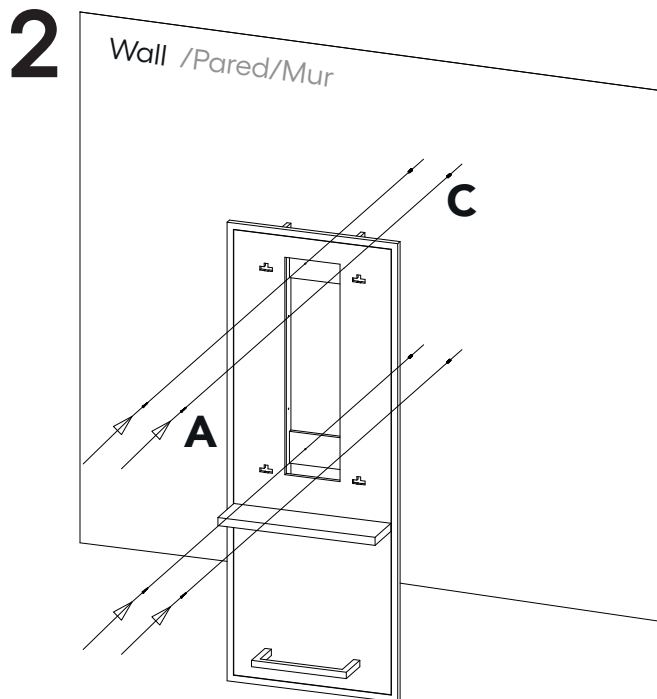

# York

Styling Unit

**pah**

Dimensions /Dimensiones/Dimensions

---

(mm)

In the box /En la caja/Dans la boîte

---

Light Entrance Point /Punto de entrada de luz/Point d'entrée de lumière

(mm)

**Light /Luz/Lumière**

2 LED Lighting L1473  
3000K  
18W x2 = 36W  
220AC

Hardware /Herrajes/Materiel

Assembling /Montaje/Assemblage