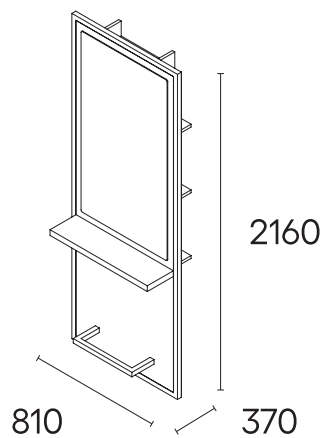

# York

Styling Unit

**pah**

Dimensions /Dimensiones/Dimensions

---

(mm)

In the box /En la caja/Dans la boîte

---

Light Entrance Point /Punto de entrada de luz/Point d'entrée de lumière

(mm)

**Light /Luz/Lumière**

2 LED Lighting L1473  
3000K  
18W x2 = 36W  
220AC

Hardware /Herrajes/Materiel

Assembling /Montaje/Assemblage