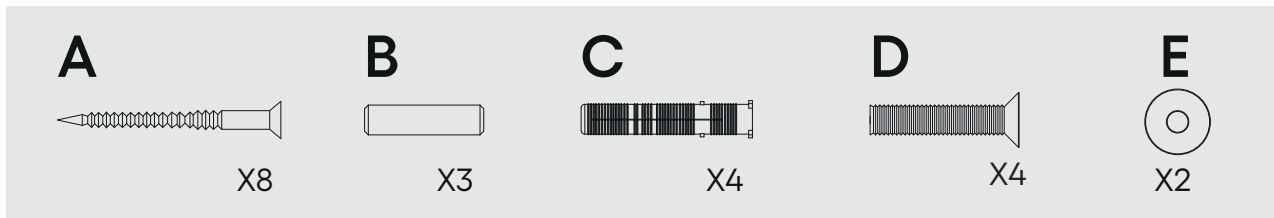

Light Entrance Point /Punto de entrada de luz/Point d'entrée de lumière

(mm)

**Light /Luz/Lumière**

2 LED Lighting L1473  
3000K  
18W x2 = 36W  
220AC

Hardware /Herrajes/Materiel

Assembling /Montaje/Assemblage