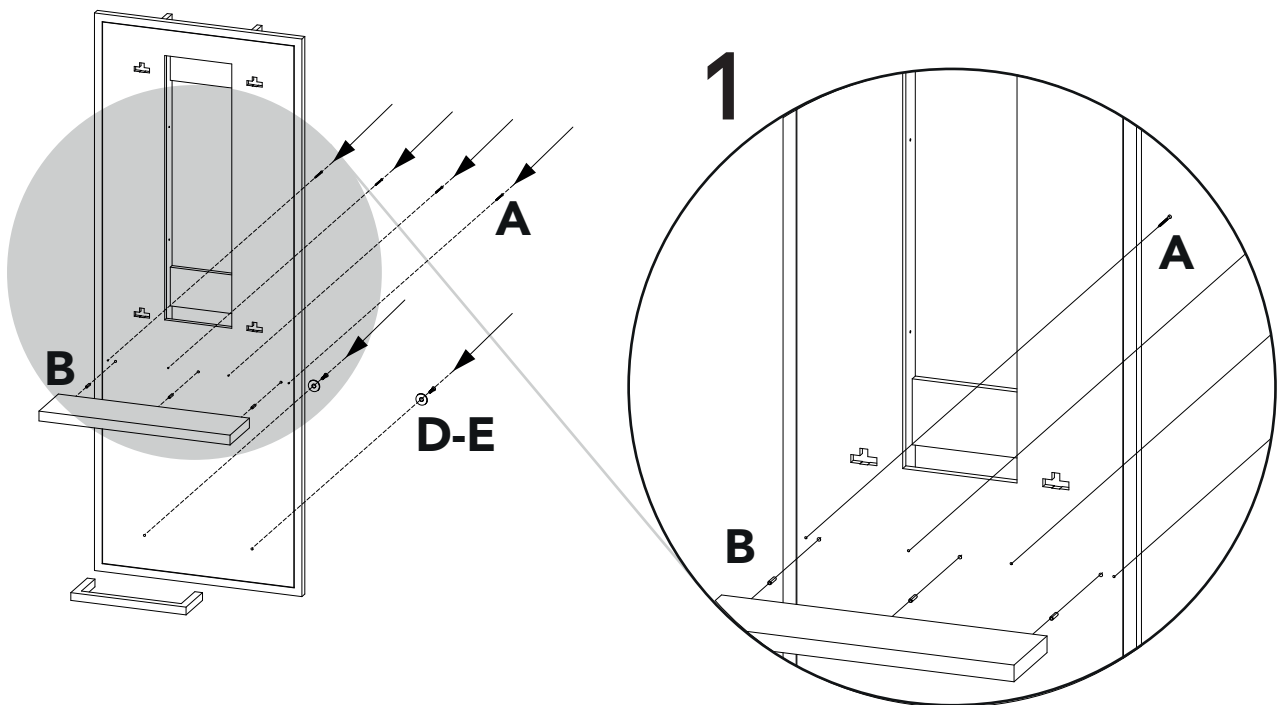

Light Entrance Point /Punto de entrada de luz/Point d'entrée de lumière

(mm)

**Light /Luz/Lumière**

2 LED Lighting L1473  
3000K  
18W x2 = 36W  
220AC

Hardware /Herrajes/Materiel

Assembling /Montaje/Assemblage