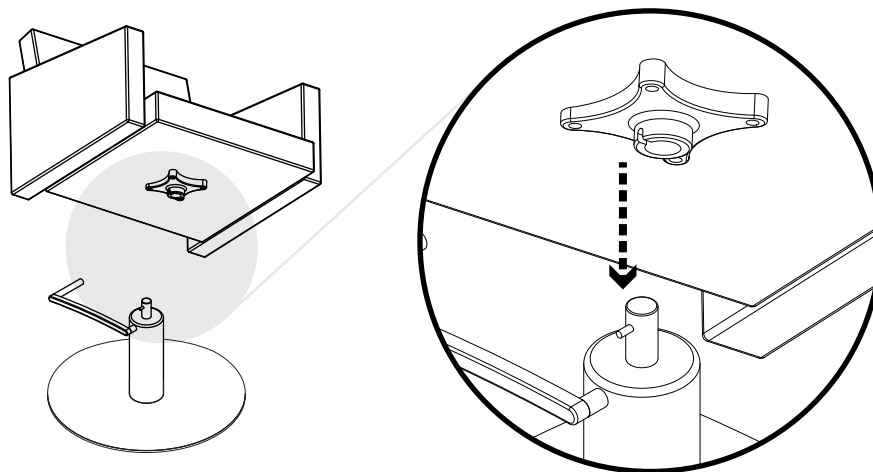

Raise
/Subir/Monter