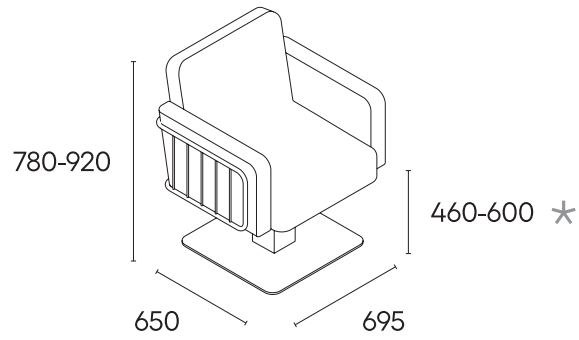

# Anton

Styling Chair

**pah**

Dimensions /Dimensiones/Dimensions

(mm)

HEIGHT	370 mm		330 mm		330 mm	
DEPTH	570 mm		520 mm		520 mm	
WIDTH	590 mm		520 mm		520 mm	
WEIGHT	8 kg		16 kg		17 kg	
		STAR BASE		ROUND BASE		SQUARE BASE
HEIGHT	330 mm		440 mm		* Boss Base +20 Star Base +40	
DEPTH	520 mm		590 mm			
WIDTH	520 mm		590 mm			
WEIGHT	17 kg		14 kg			
		KUBE BASE		BOSS BASE		