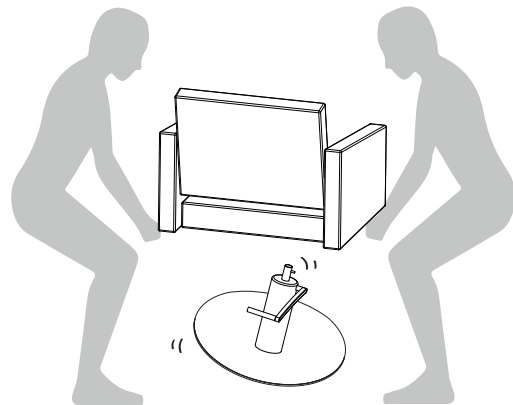

1. ✗ Don't move it this way.
   No mover así.
   Ne bouge pas comme ça.