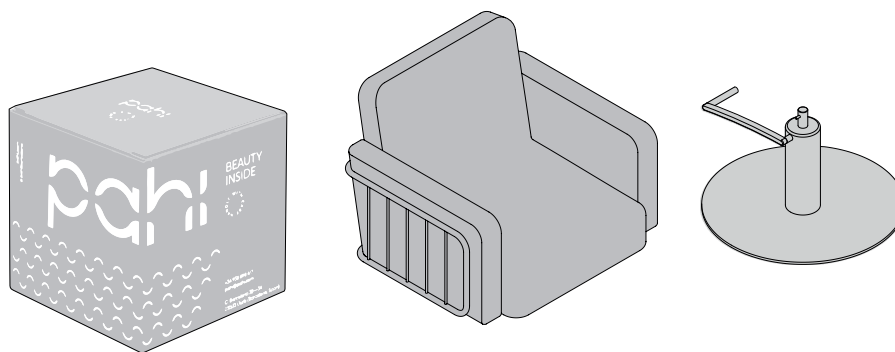

In the box /En la caja/Dans la boîte

Chair + Base /Silla+Pie/Fauteuil+Pied