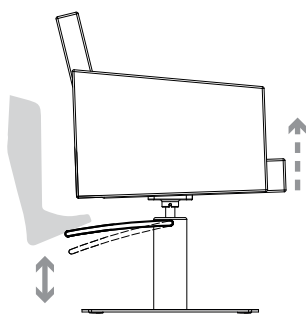

# Anton

Styling Chair

**pah**

Dimensions /Dimensiones/Dimensions

(mm)

HEIGHT	370 mm		330 mm		330 mm	
DEPTH	570 mm		520 mm		520 mm	
WIDTH	590 mm		520 mm		520 mm	
WEIGHT	8 kg		16 kg		17 kg	
		STAR BASE		ROUND BASE		SQUARE BASE
HEIGHT	330 mm		440 mm		* Boss Base +20 Star Base +40	
DEPTH	520 mm		590 mm			
WIDTH	520 mm		590 mm			
WEIGHT	17 kg		14 kg			
		KUBE BASE		BOSS BASE		

In the box /En la caja/Dans la boîte

Chair + Base /Silla+Pie/Fauteuil+Pied

Raise  
/Subir/Monter

Lower  
/Bajar/Descendre

Lock  
/Bloquear/Bloquer

Unlock  
/Desbloquear/Debloquer

Unlock + Rotate  
/Desbloquear+Girar/Debloquer+Tourner