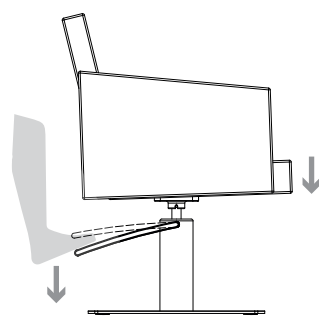

# Anton

Styling Chair

**pah**

Dimensions /Dimensiones/Dimensions

(mm)

HEIGHT	370 mm		330 mm		330 mm	
DEPTH	570 mm		520 mm		520 mm	
WIDTH	590 mm		520 mm		520 mm	
WEIGHT	8 kg		16 kg		17 kg	
		STAR BASE		ROUND BASE		SQUARE BASE
HEIGHT	330 mm		440 mm		* Boss Base +20 Star Base +40	
DEPTH	520 mm		590 mm			
WIDTH	520 mm		590 mm			
WEIGHT	17 kg		14 kg			
		KUBE BASE		BOSS BASE		

In the box /En la caja/Dans la boîte

Chair + Base /Silla+Pie/Fauteuil+Pied

Raise  
/Subir/Monter

Lower  
/Bajar/Descendre

Lock  
/Bloquear/Bloquer

Unlock  
/Desbloquear/Debloquer

Unlock + Rotate  
/Desbloquear+Girar/Debloquer+Tourner