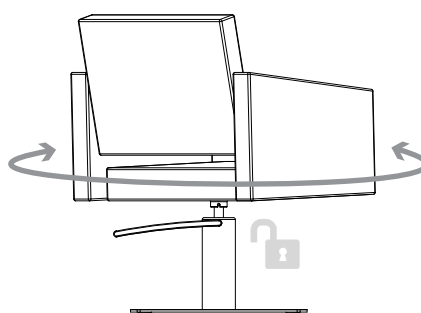

# Anton

Styling Chair

**pah**

Dimensions /Dimensiones/Dimensions

(mm)

HEIGHT	370 mm		330 mm		330 mm	
DEPTH	570 mm		520 mm		520 mm	
WIDTH	590 mm		520 mm		520 mm	
WEIGHT	8 kg		16 kg		17 kg	
		STAR BASE		ROUND BASE		SQUARE BASE
HEIGHT	330 mm		440 mm		* Boss Base +20 Star Base +40	
DEPTH	520 mm		590 mm			
WIDTH	520 mm		590 mm			
WEIGHT	17 kg		14 kg			
		KUBE BASE		BOSS BASE		

In the box /En la caja/Dans la boîte

Chair + Base /Silla+Pie/Fauteuil+Pied

Raise  
/Subir/Monter

Lower  
/Bajar/Descendre

Lock  
/Bloquear/Bloquer

Unlock  
/Desbloquear/Debloquer

Unlock + Rotate  
/Desbloquear+Girar/Debloquer+Tourner