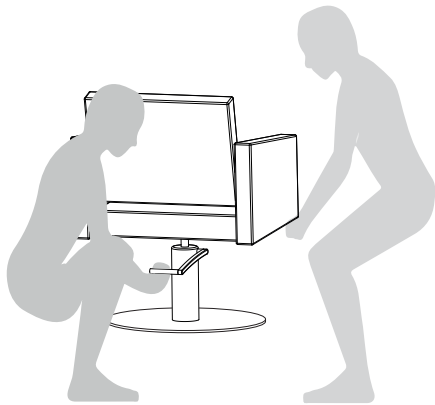

How to carry /Cómo llevar/Comment porter

---

1. ✓ Hold the base.
   Sujetar la base.
   Attacher la base.