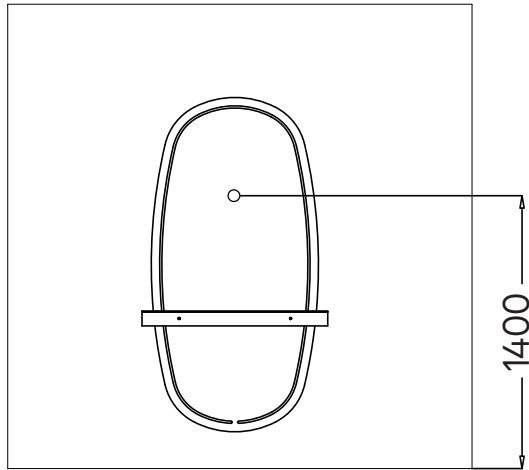

- Instructions -

Mem

Styling Unit

pah

Dimensions /Dimensiones/Dimensions

(mm)

In the box /En la caja/Dans la boîte

Light Entrance Point /Punto de entrada de luz/Point d'entrée de lumière

(mm)

Light /Luz/Lumière

1 Flex Neon LED Strip L4350
400k - 41,76W
LED Driver 75W
220V AC-in/24V DC-out

Hardware /Herrajes/Materiel

Assembling /Montaje/Assemblage

Hang the mirror
/Colgar el espejo
/Accrochez le miroir