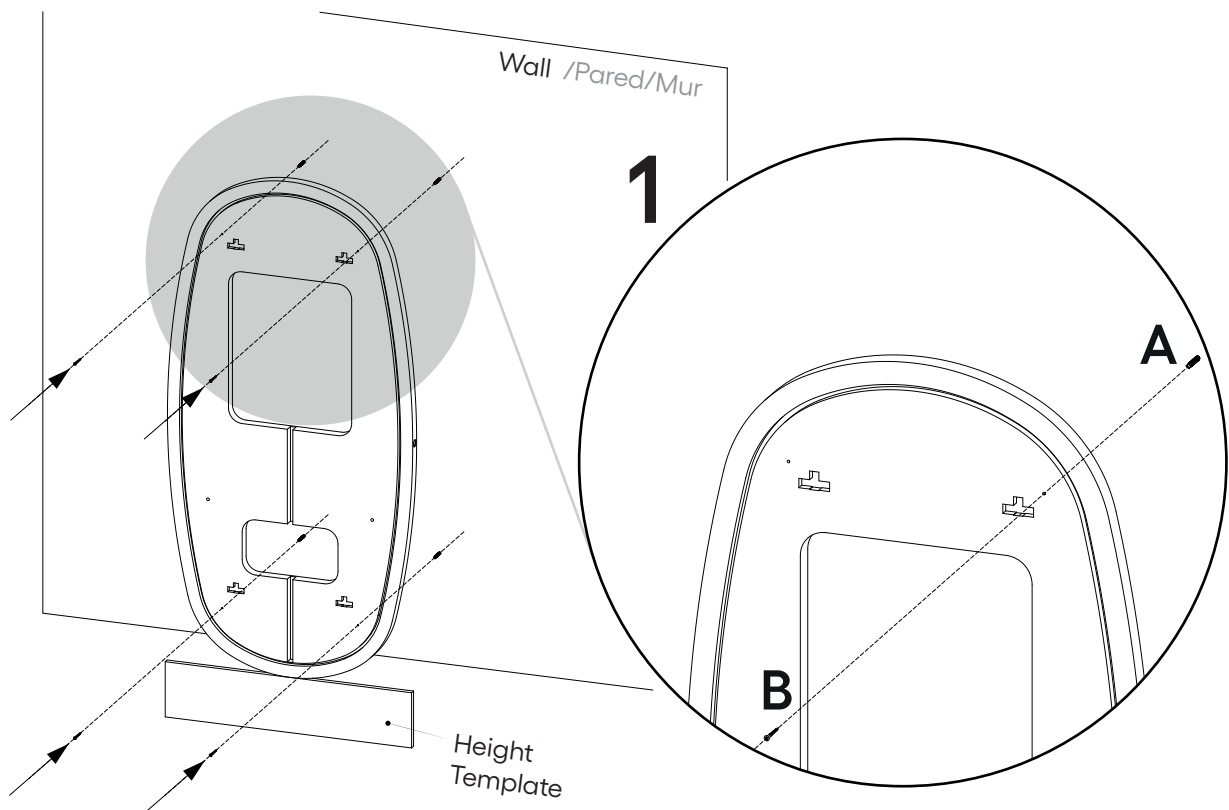

- Instructions -

Mem

Styling Unit

pah

Dimensions /Dimensiones/Dimensions

(mm)

In the box /En la caja/Dans la boîte

Light Entrance Point /Punto de entrada de luz/Point d'entrée de lumière

(mm)

Light /Luz/Lumière

1 Flex Neon LED Strip L4350
400k - 41,76W
LED Driver 75W
220V AC-in/24V DC-out

Hardware /Herrajes/Materiel

Assembling /Montaje/Assemblage

Hang the mirror
/Colgar el espejo
/Accrochez le miroir