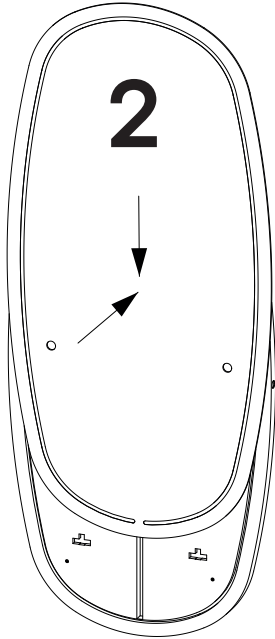

- Instructions -

Mem

Styling Unit

pah

Dimensions /Dimensiones/Dimensions

(mm)

In the box /En la caja/Dans la boîte

Light Entrance Point /Punto de entrada de luz/Point d'entrée de lumière

(mm)

Light /Luz/Lumière

1 Flex Neon LED Strip L4350
400k - 41,76W
LED Driver 75W
220V AC-in/24V DC-out

Hardware /Herrajes/Materiel

Assembling /Montaje/Assemblage

Hang the mirror
/Colgar el espejo
/Accrochez le miroir