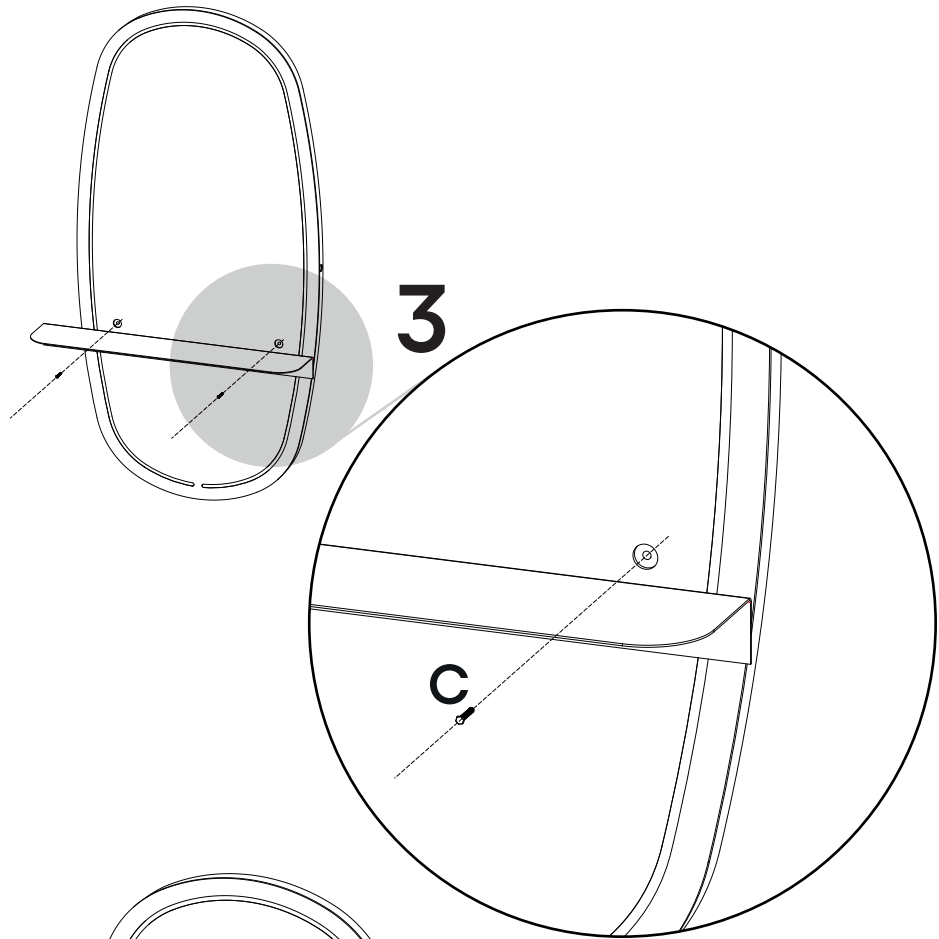

- Instructions -

Mem

Styling Unit

pah

Dimensions /Dimensiones/Dimensions

(mm)

In the box /En la caja/Dans la boîte

Light Entrance Point /Punto de entrada de luz/Point d'entrée de lumière

(mm)

Light /Luz/Lumière

1 Flex Neon LED Strip L4350
400k - 41,76W
LED Driver 75W
220V AC-in/24V DC-out

Hardware /Herrajes/Materiel

Assembling /Montaje/Assemblage

Hang the mirror
/Colgar el espejo
/Accrochez le miroir