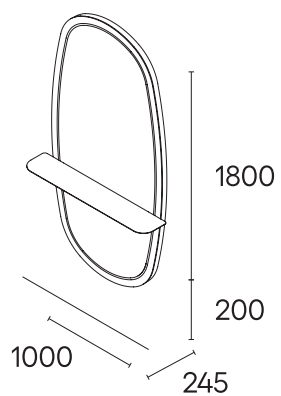

- Instructions -

Mem

Styling Unit

pah

Dimensions /Dimensiones/Dimensions

(mm)

In the box /En la caja/Dans la boîte

Light Entrance Point /Punto de entrada de luz/Point d'entrée de lumière

(mm)

Light /Luz/Lumière

1 Flex Neon LED Strip L4350
400k - 41,76W
LED Driver 75W
220V AC-in/24V DC-out

Hardware /Herrajes/Materiel

Assembling /Montaje/Assemblage

Hang the mirror
/Colgar el espejo
/Accrochez le miroir